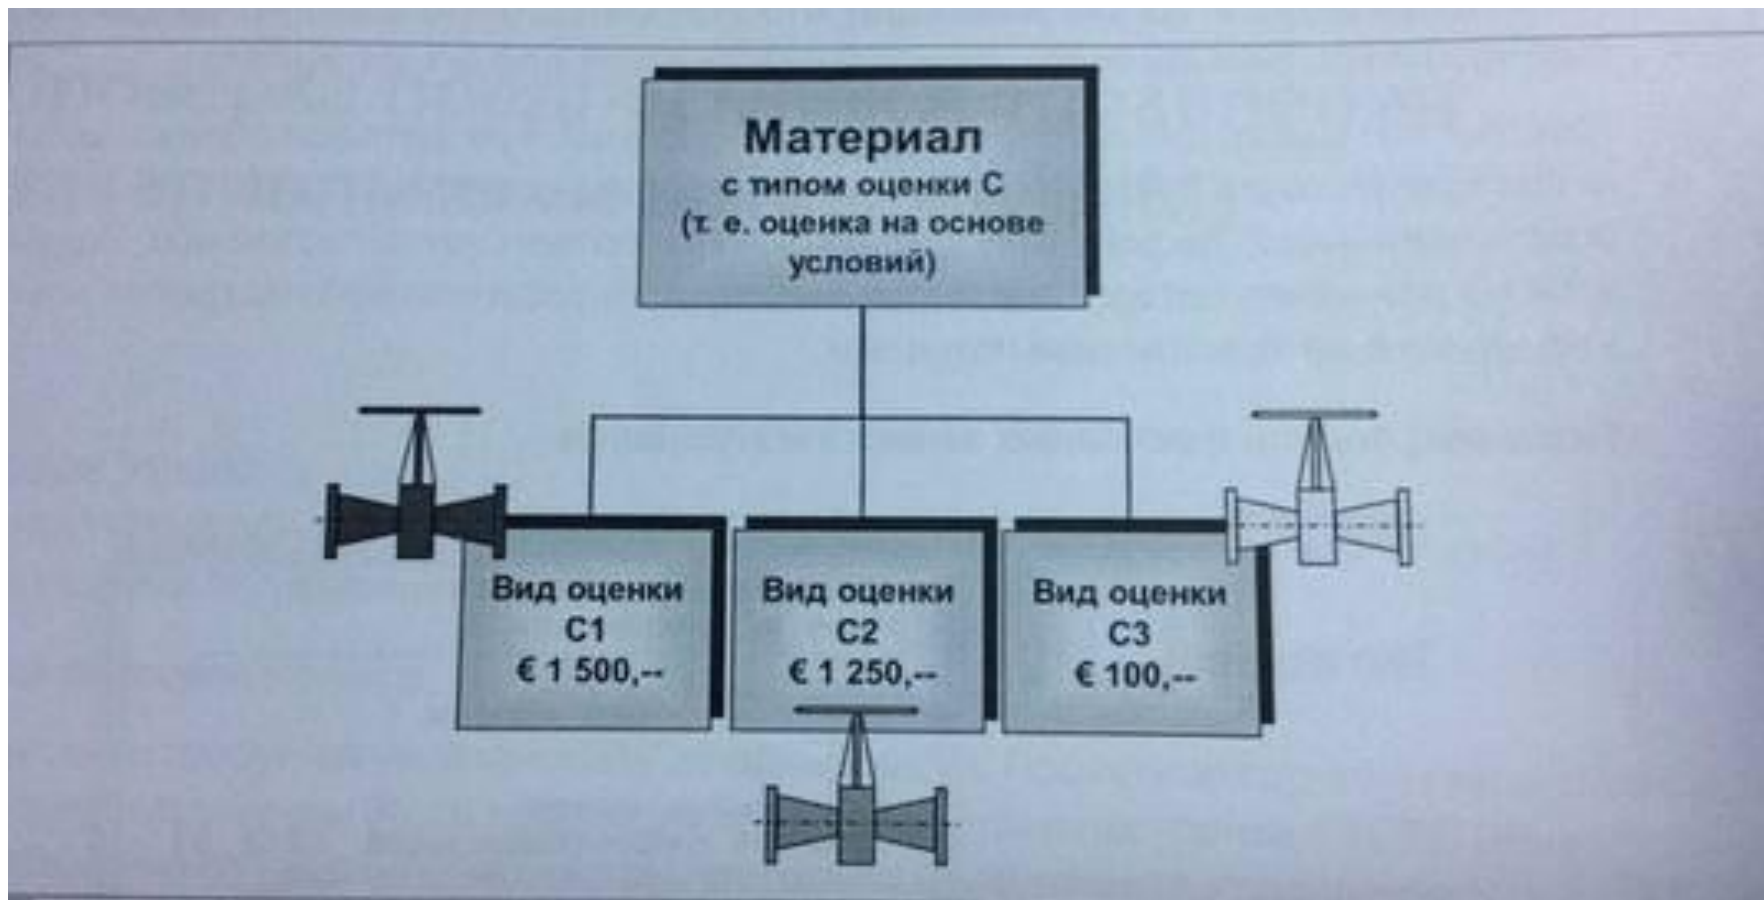

Восстановление запасных частей

... T ... Systems ...

Внутреннее восстановление запасных частей

Средняя скользящая цена

Полезно:

- MSC1N – транзакция для создания/изменения/ просмотра партии
- MBEW – таблица оценки материала.

Внутреннее восстановление запасных частей.

Заказ на восстановление

Отпуск со склада дефектного материала

Поступление на склад восстановленного материала

Полезно:

- Транзакции:
 - IW81 – создание заказа на восстановление
 - IW8W – поступление материала к заказу на восстановление.
-
- Таблицы:
 - IFLOT – тех. место