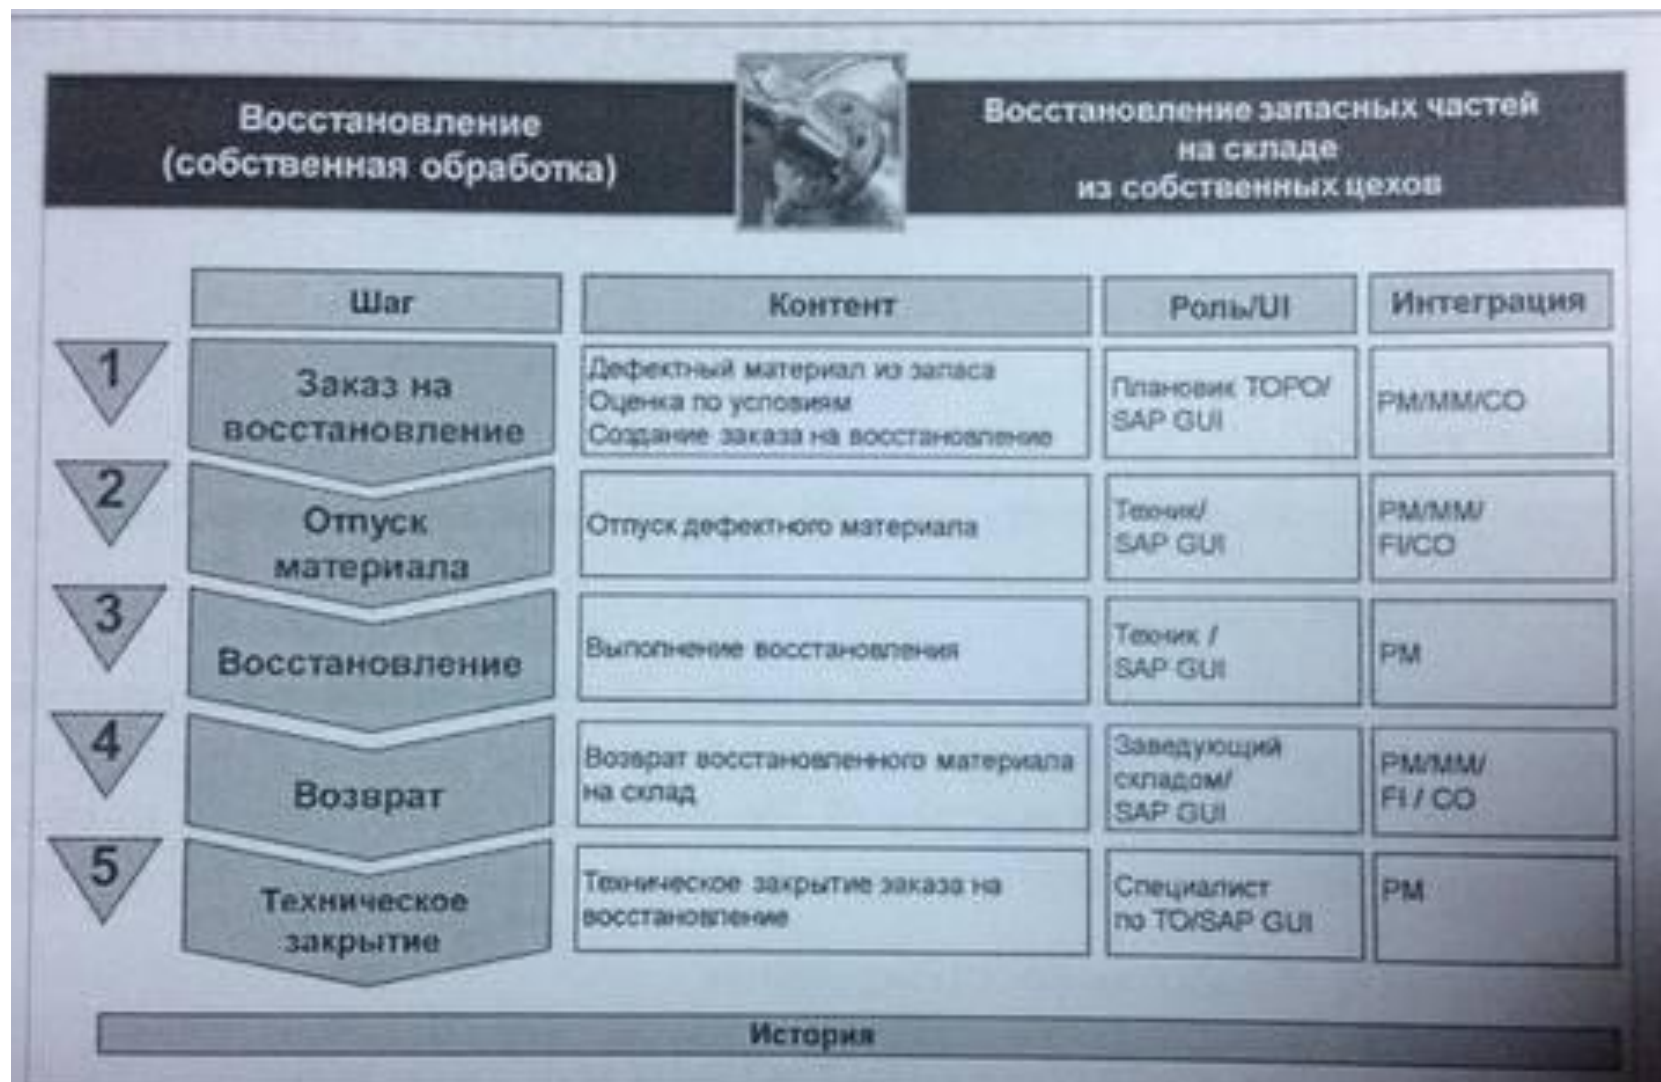

Восстановление запасных частей

... T ... Systems ...

Что такое оценка?

TT-Systems

Внутреннее восстановление запасных частей

... T ... Systems ...

Средняя скользящая цена

Полезно:

- MSC1N – транзакция для создания/изменения/ просмотра партии
- MBEW – таблица оценки материала.

Внутреннее восстановление запасных частей.

Заказ на восстановление

Отпуск со склада дефектного материала

Поступление на склад восстановленного материала