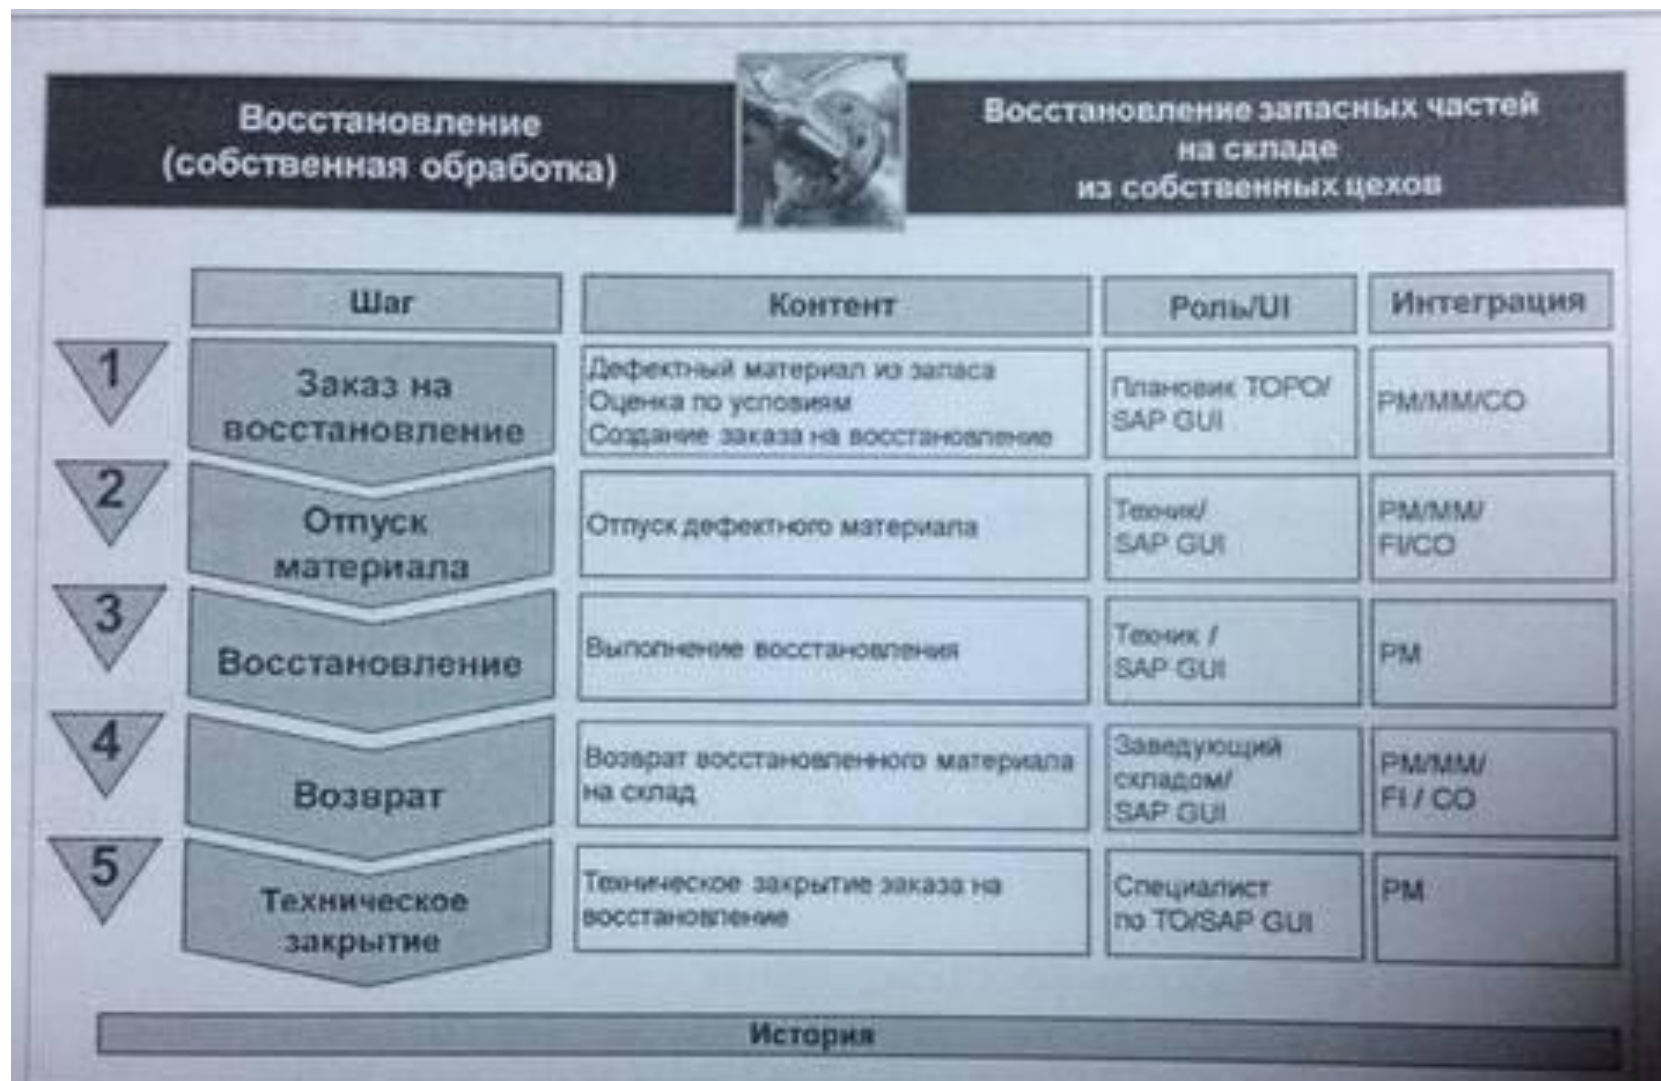

Восстановление запасных частей

... T ... Systems ...

Внутреннее восстановление запасных частей

... T ... Systems ...

Средняя скользящая цена

Полезно:

- MSC1N – транзакция для создания/изменения/ просмотра партии
- MBEW – таблица оценки материала.

Внутреннее восстановление запасных частей.

Заказ на восстановление

Отпуск со склада дефектного материала

Поступление на склад восстановленного материала

Полезно:

- Транзакции:
 - IW81 – создание заказа на восстановление
 - IW8W – поступление материала к заказу на восстановление.
-
- Таблицы:
 - IFLOT – тех. место