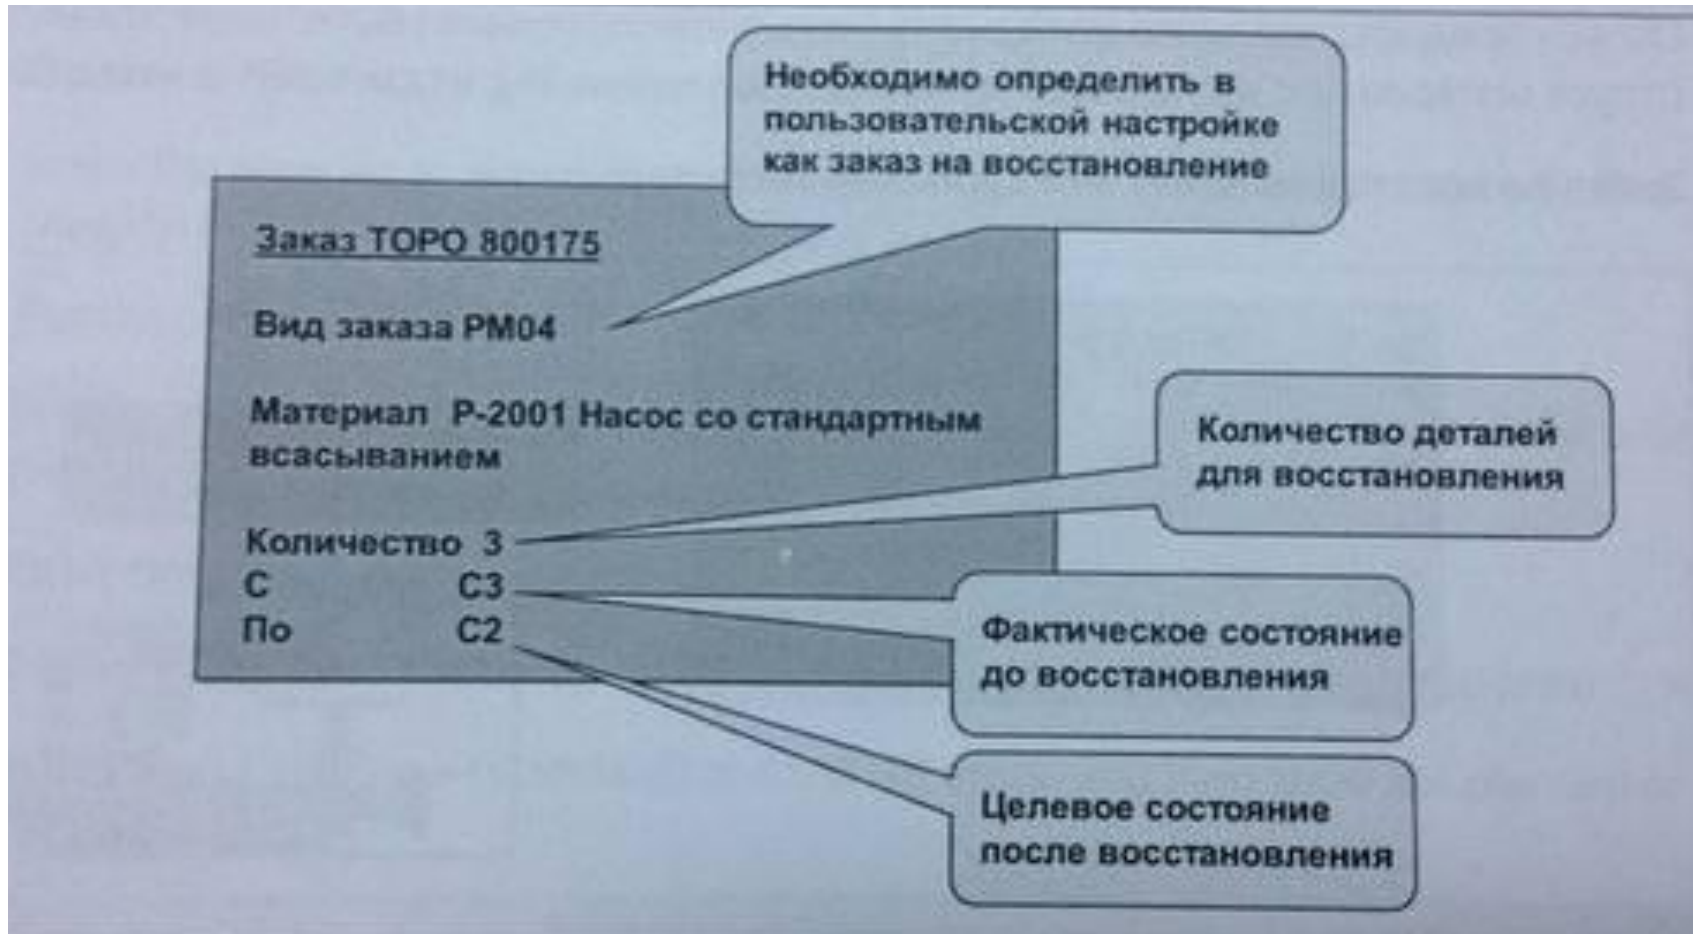

Восстановление запасных частей

... T ... Systems ...

Внутреннее восстановление запасных частей

Средняя скользящая цена

Полезно:

- MSC1N – транзакция для создания/изменения/ просмотра партии
- MBEW – таблица оценки материала.

Внутреннее восстановление запасных частей.

Заказ на восстановление

Отпуск со склада дефектного материала

Поступление на склад восстановленного материала

Полезно:

- Транзакции:
 - IW81 – создание заказа на восстановление
 - IW8W – поступление материала к заказу на восстановление.
-
- Таблицы:
 - IFLOT – тех. место