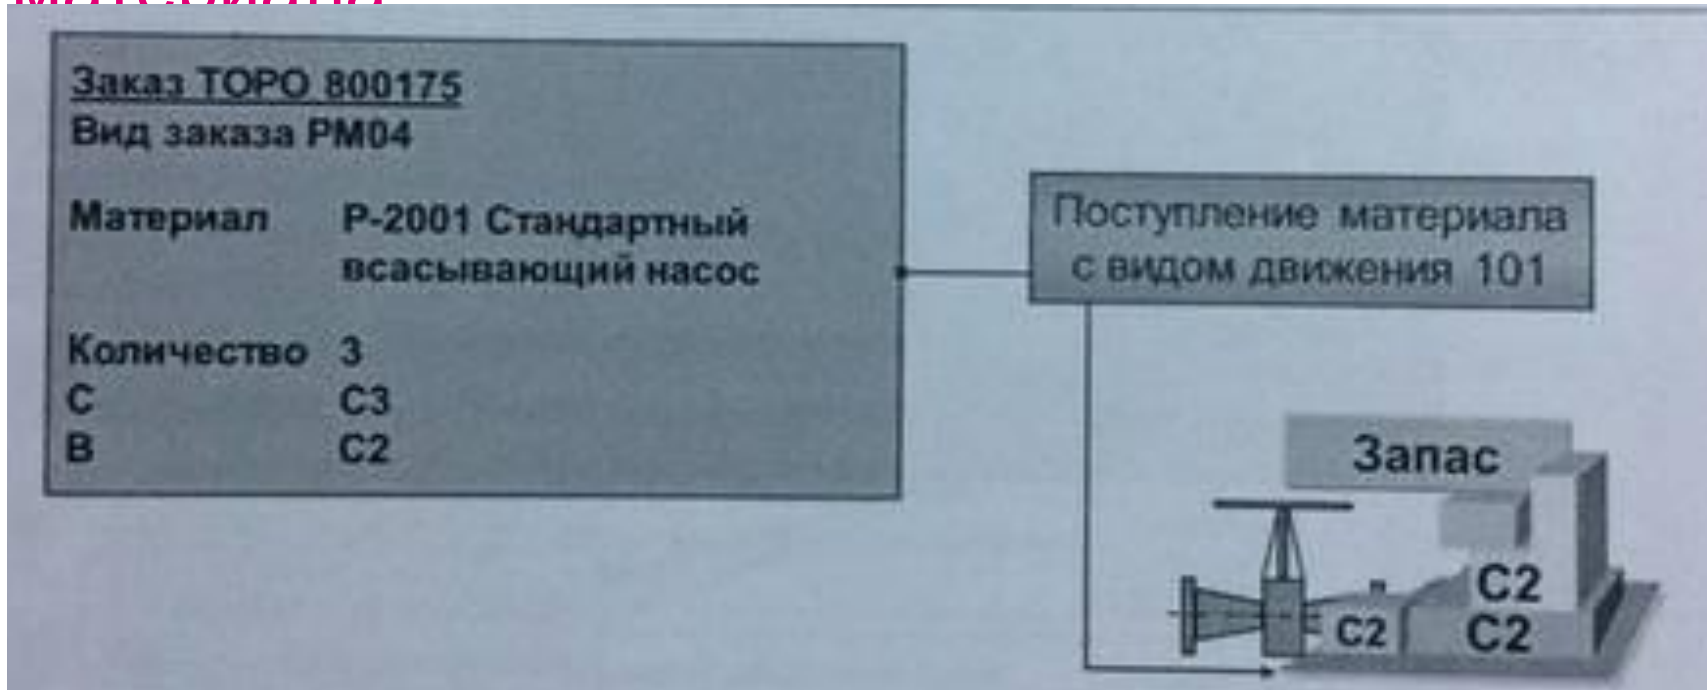

- MSC1N – транзакция для создания/изменения/ просмотра партии
- MBEW – таблица оценки материала.

Внутреннее восстановление запасных частей.

Заказ на восстановление

Отпуск со склада дефектного материала

Поступление на склад восстановленного материала