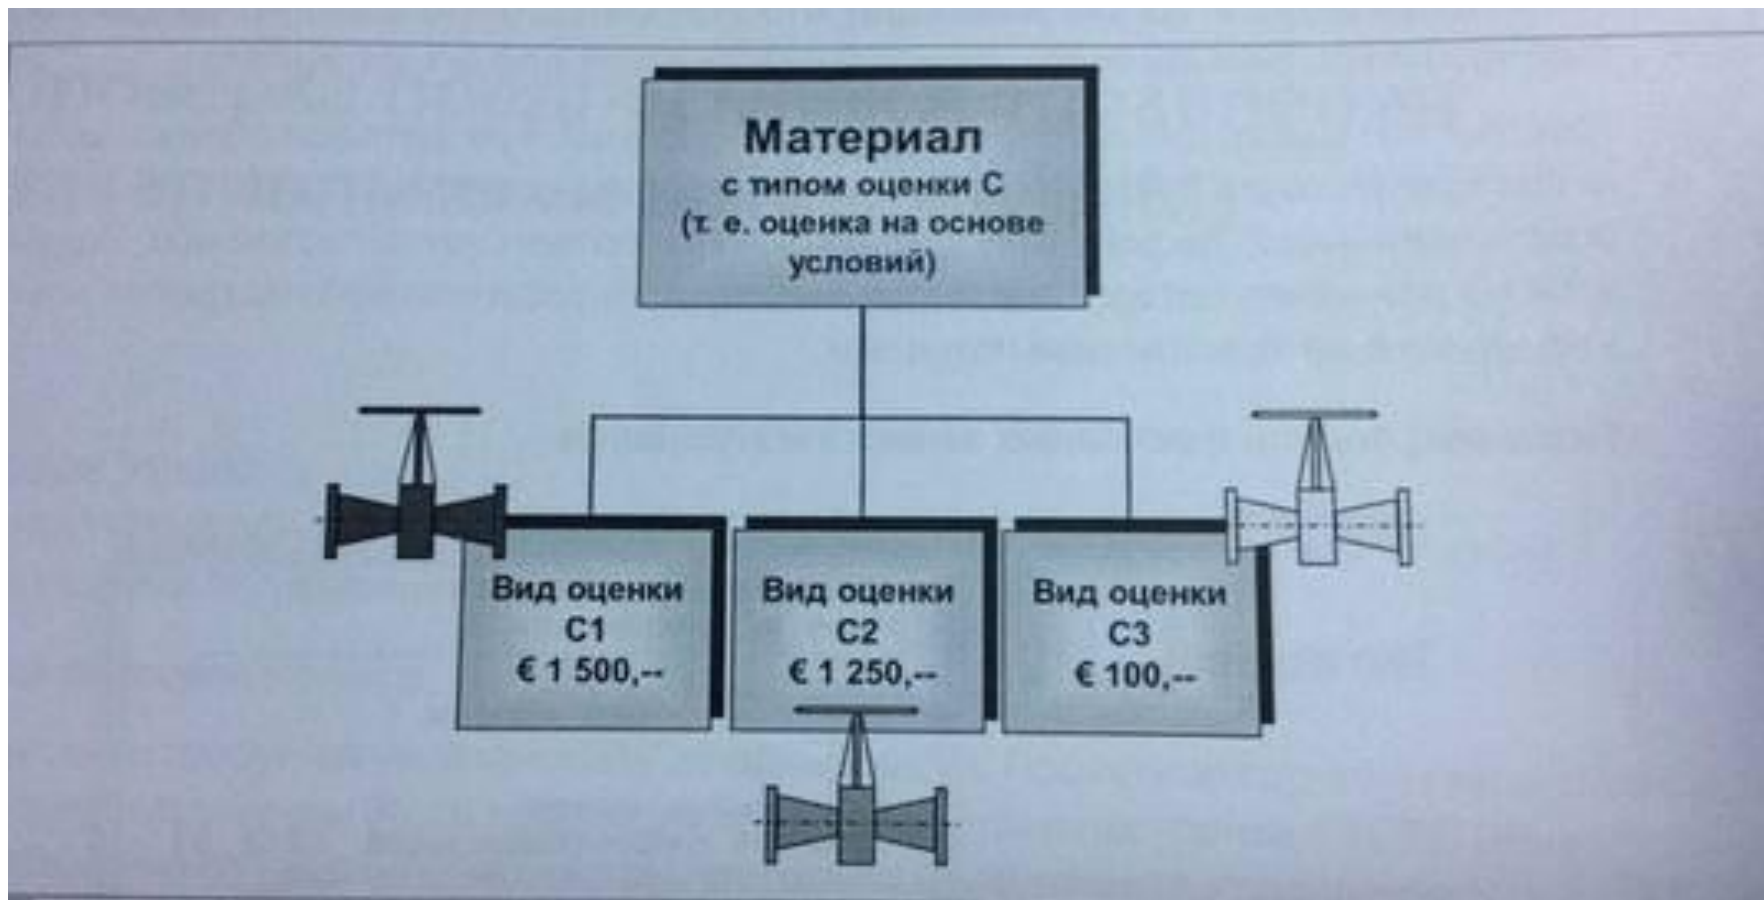

Восстановление запасных частей

... T ... Systems ...

Внутреннее восстановление запасных частей

... T ... Systems ...

Средняя скользящая цена

Полезно:

- MSC1N – транзакция для создания/изменения/ просмотра партии
- MBEW – таблица оценки материала.

Внутреннее восстановление запасных частей.

Заказ на восстановление

Отпуск со склада дефектного материала

Поступление на склад восстановленного материала

Полезно:

- Транзакции:
 - IW81 – создание заказа на восстановление
 - IW8W – поступление материала к заказу на восстановление.
-
- Таблицы:
 - IFLOT – тех. место