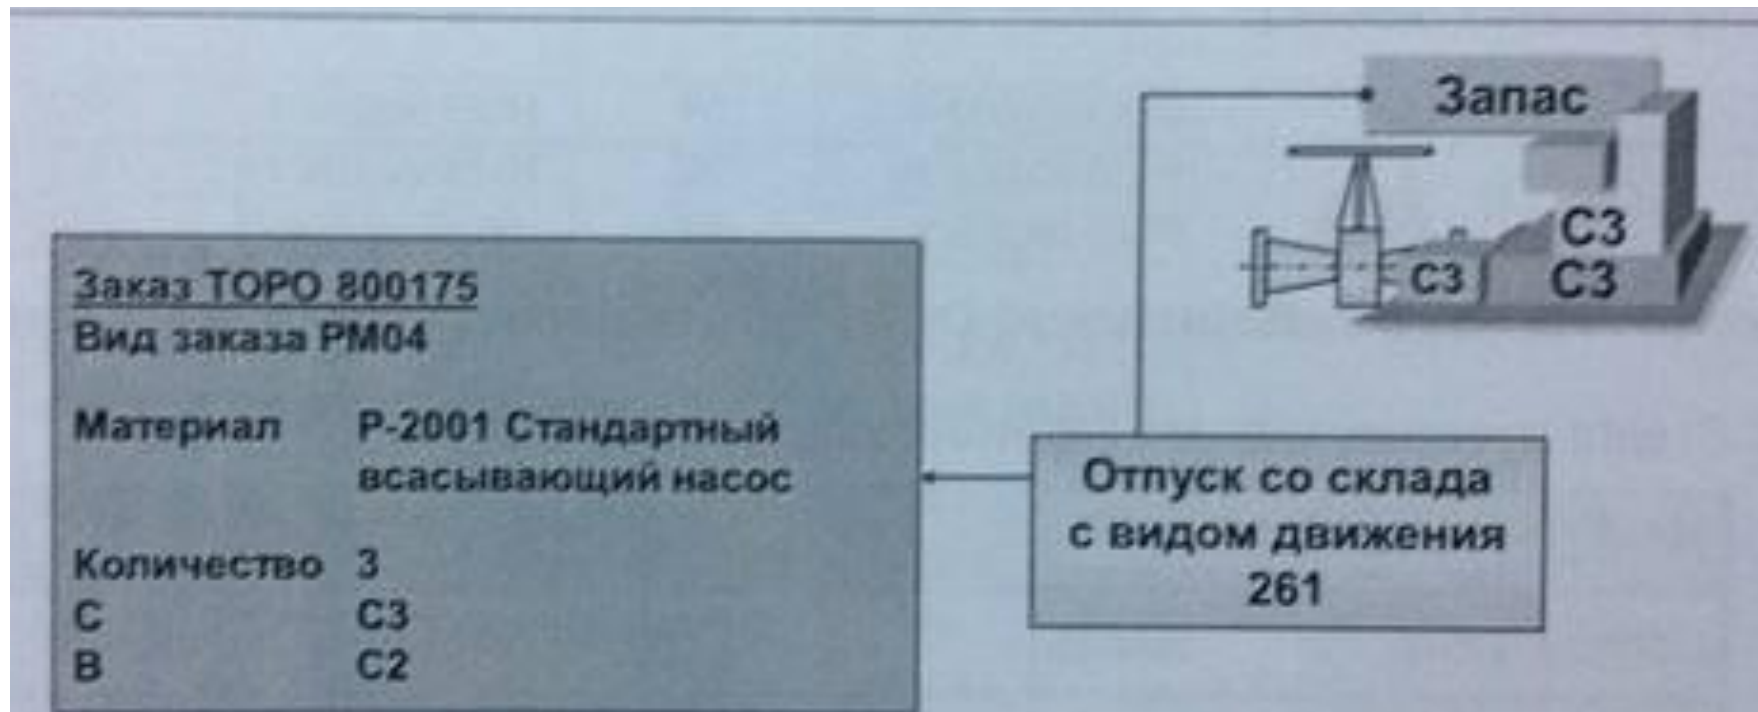

- MSC1N – транзакция для создания/изменения/ просмотра партии
- MBEW – таблица оценки материала.

Внутреннее восстановление запасных частей.

Заказ на восстановление

Отпуск со склада дефектного материала

Поступление на склад восстановленного материала