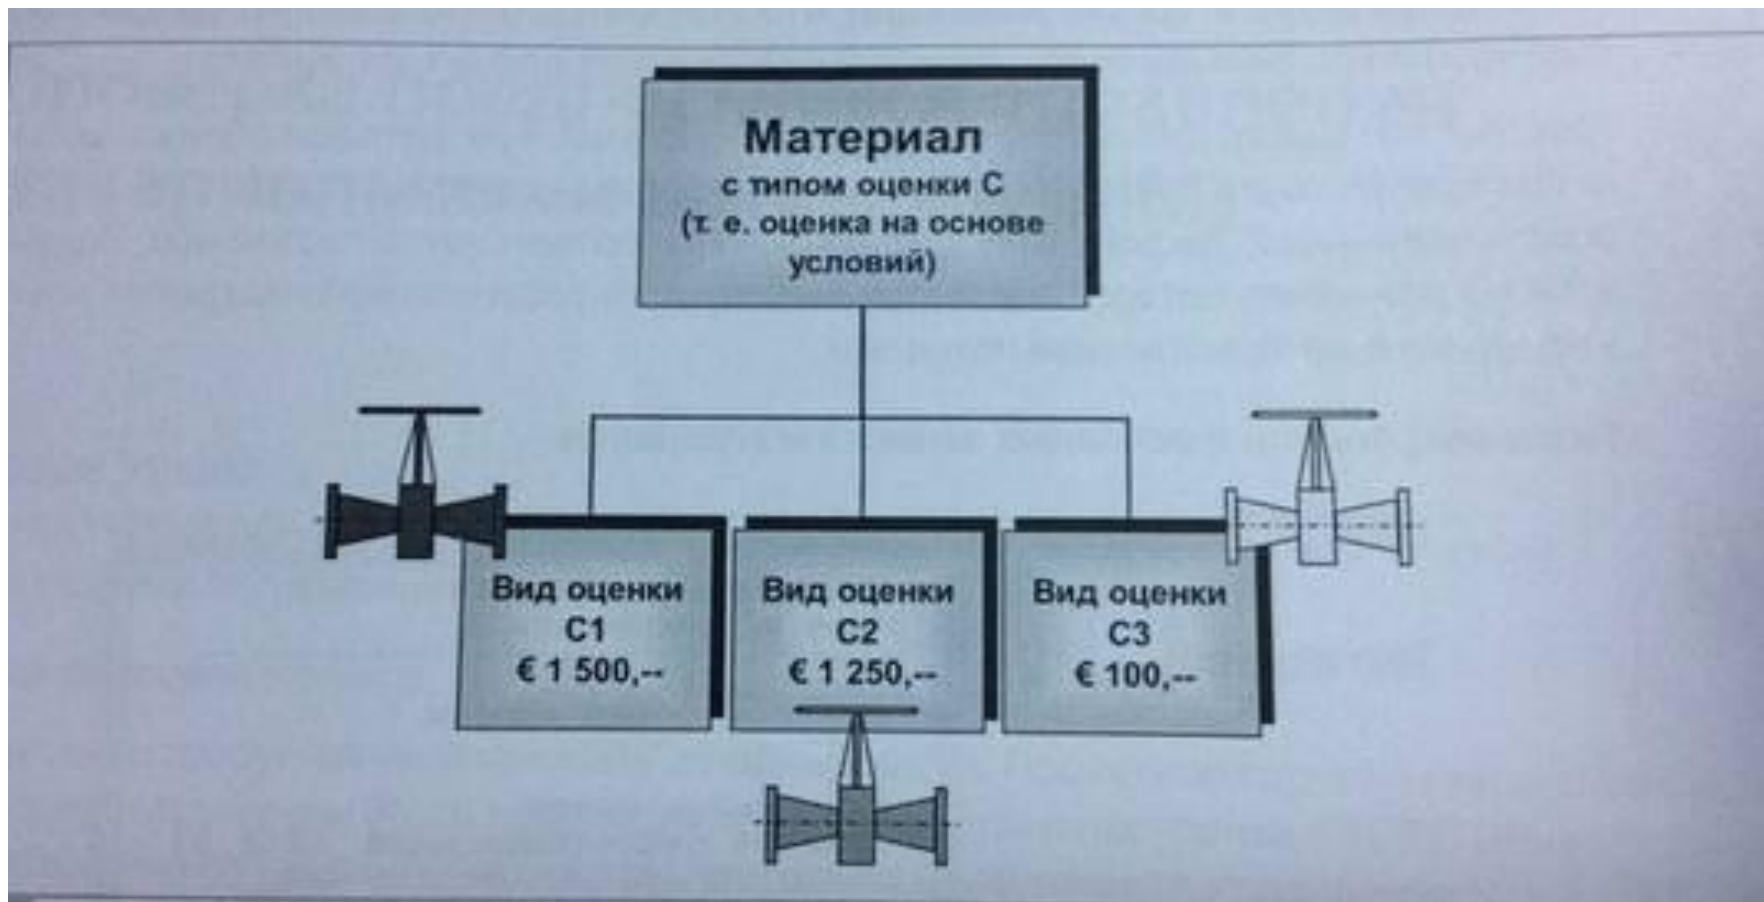

Внутреннее восстановление запасных частей

... T ... Systems ...