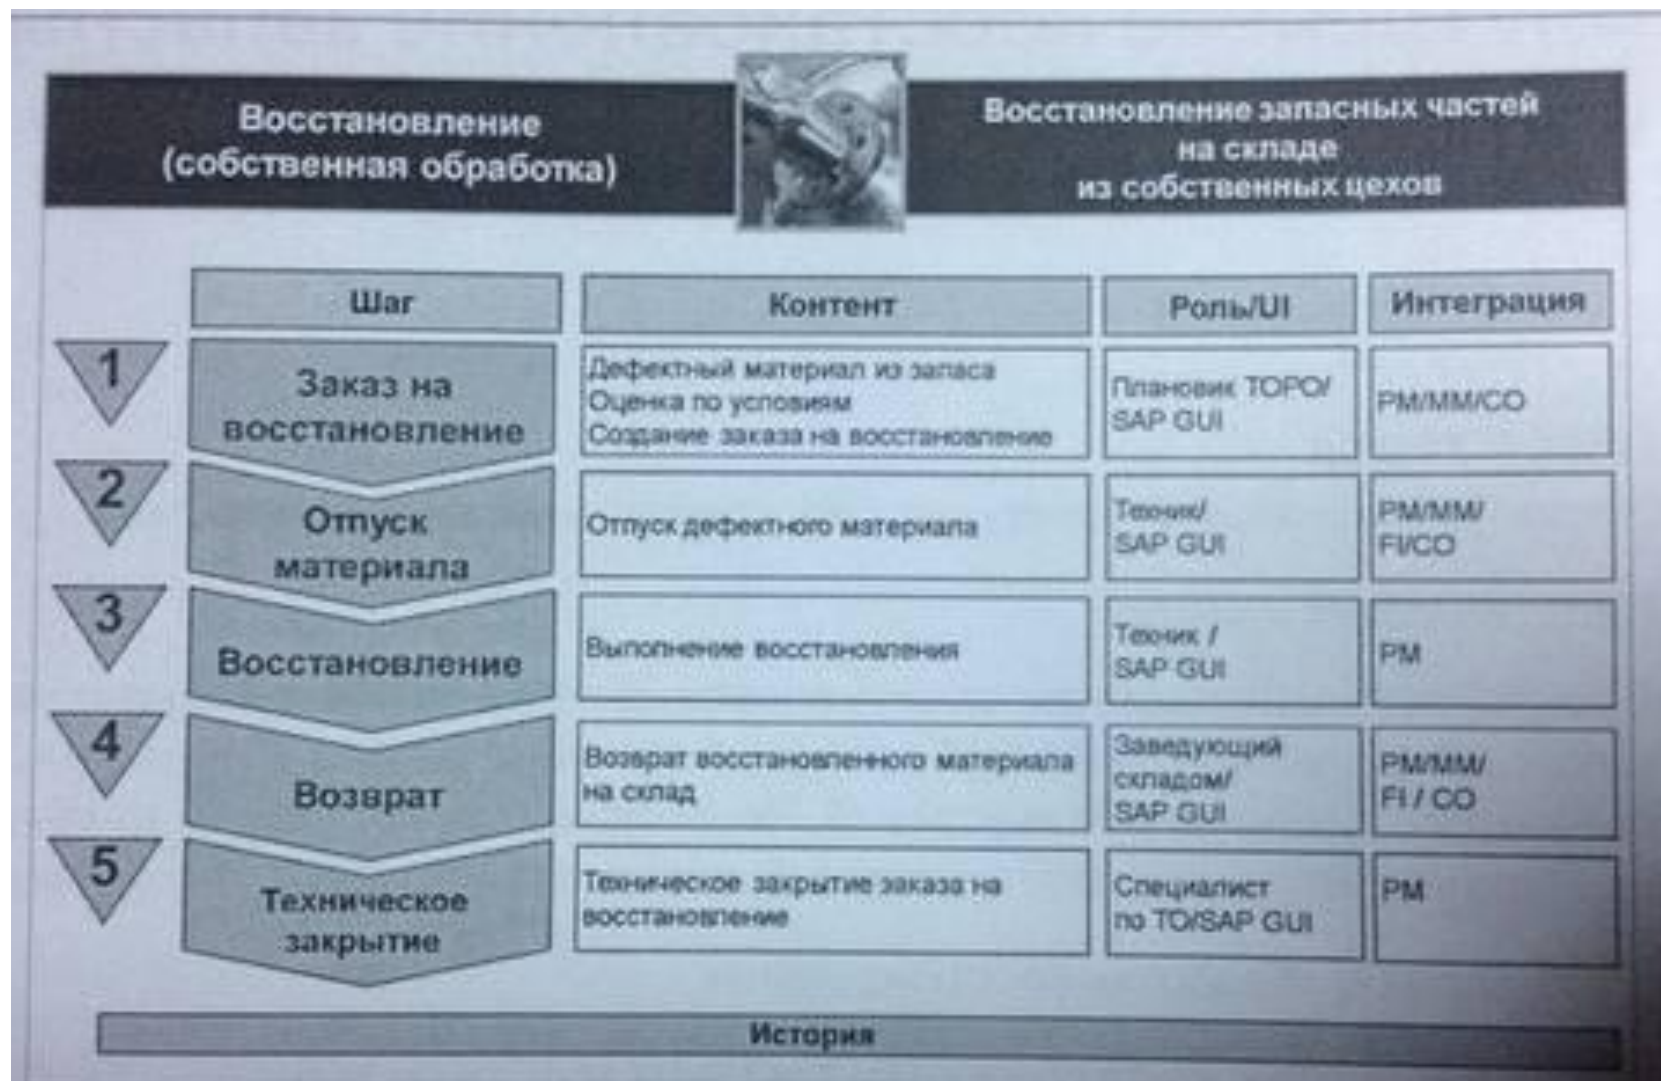

Восстановление запасных частей

... T ... Systems ...

Внутреннее восстановление запасных частей

Средняя скользящая цена

Полезно:

- MSC1N – транзакция для создания/изменения/ просмотра партии
- MBEW – таблица оценки материала.

Внутреннее восстановление запасных частей.

Заказ на восстановление

Отпуск со склада дефектного материала

Поступление на склад восстановленного материала

Полезно:

- Транзакции:
 - IW81 – создание заказа на восстановление
 - IW8W – поступление материала к заказу на восстановление.
-
- Таблицы:
 - IFLOT – тех. место