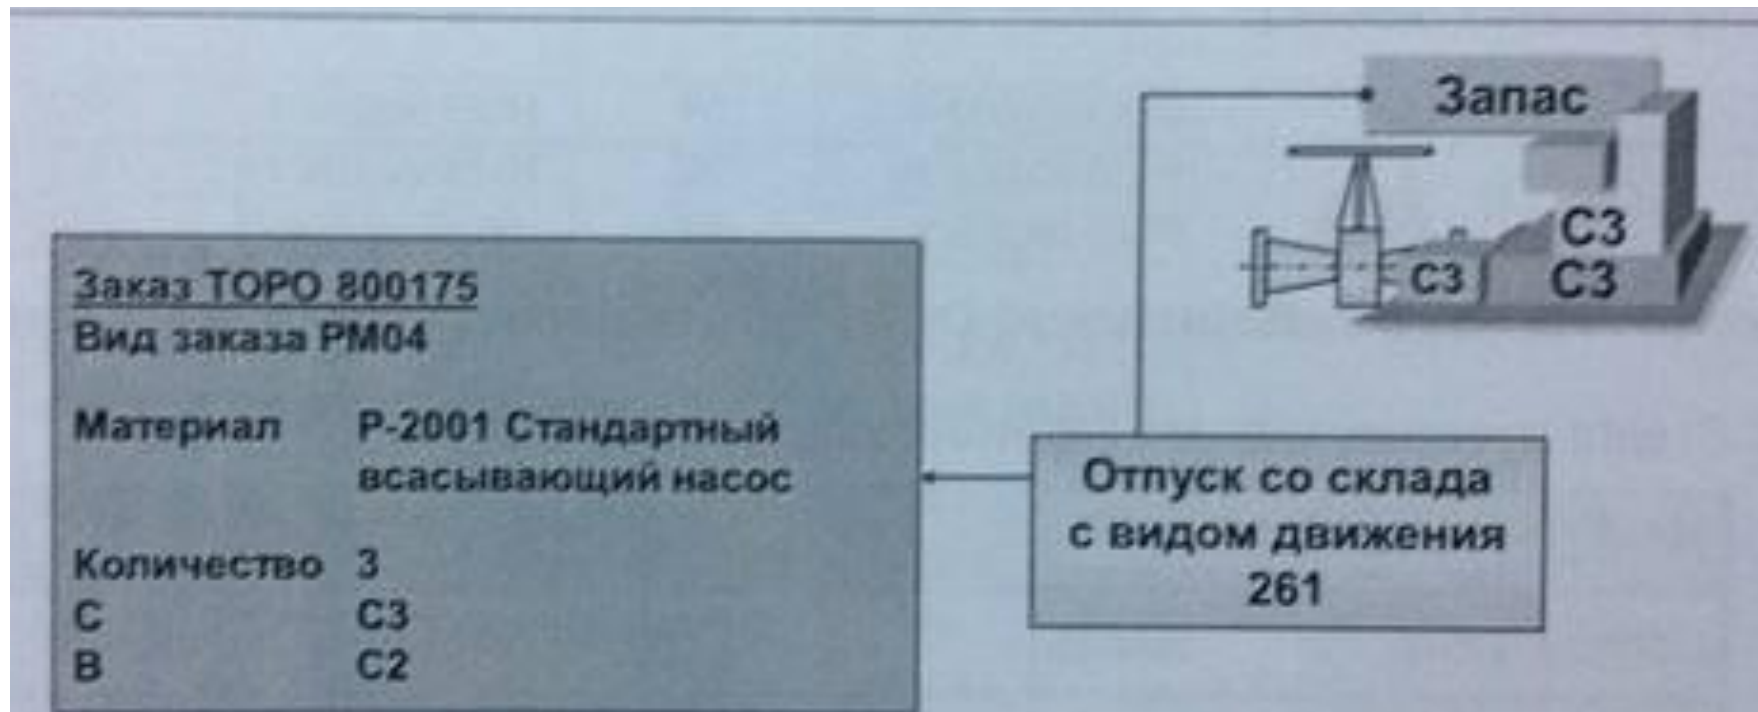

Отпуск со склада дефектного материала