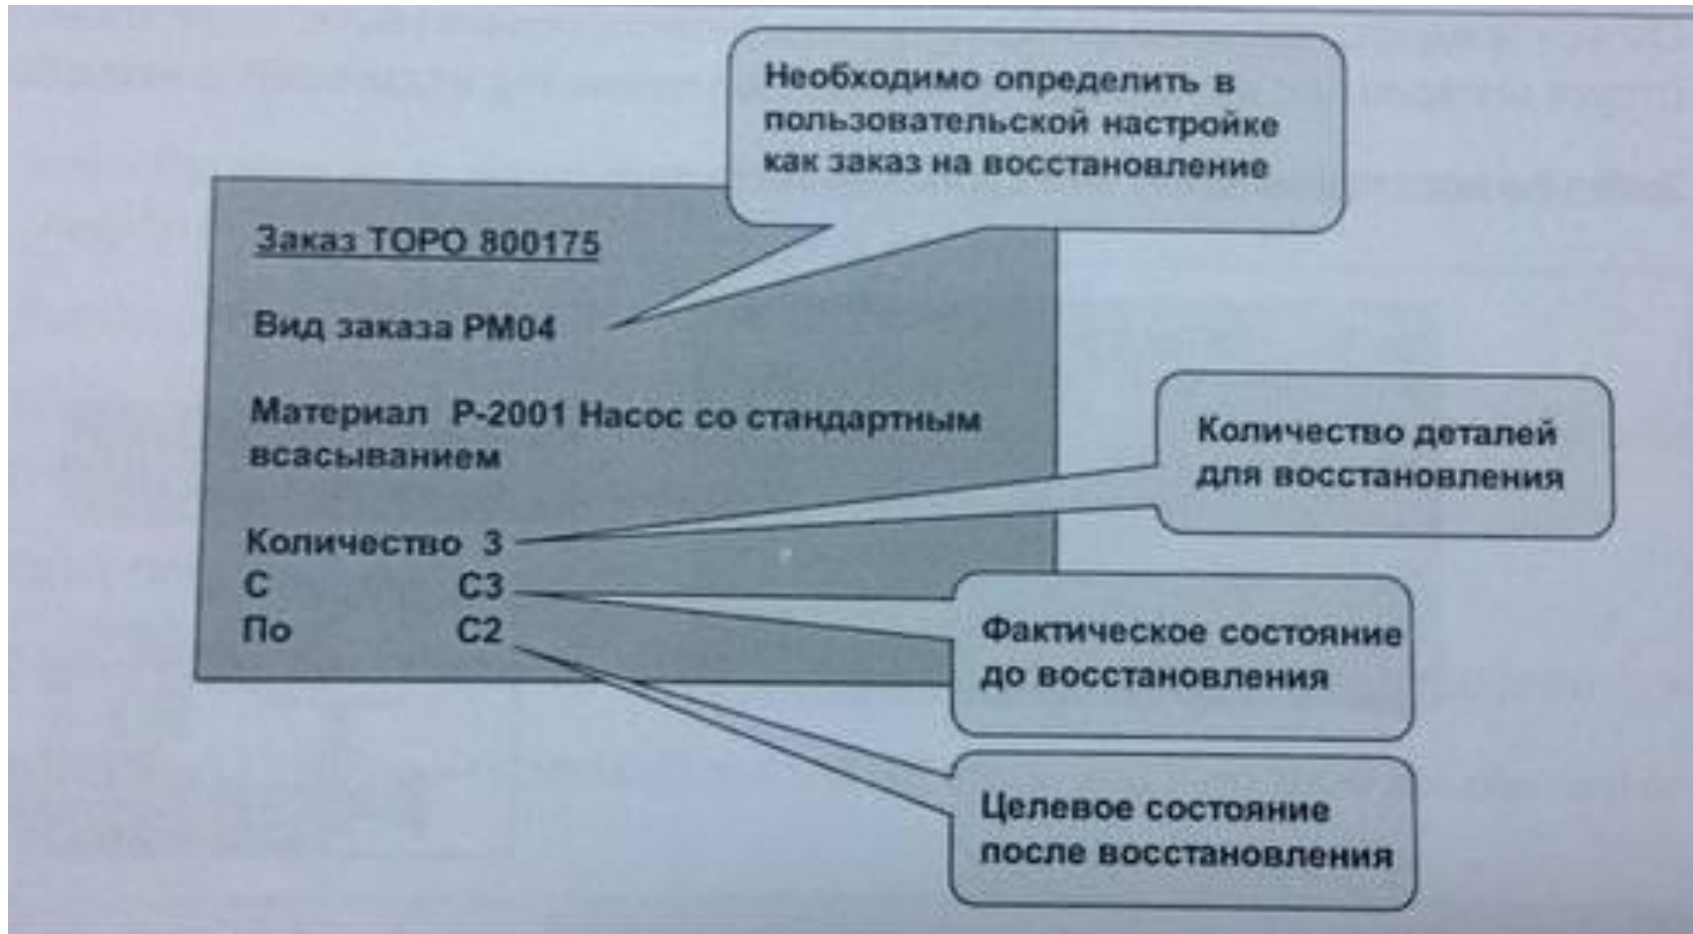

- MSC1N – транзакция для создания/изменения/ просмотра партии
- MBEW – таблица оценки материала.

Внутреннее восстановление запасных частей.

Заказ на восстановление

Отпуск со склада дефектного материала

Поступление на склад восстановленного материала

Полезно:

- Транзакции:
 - IW81 – создание заказа на восстановление
 - IW8W – поступление материала к заказу на восстановление.
-
- Таблицы:
 - IFLOT – тех. место