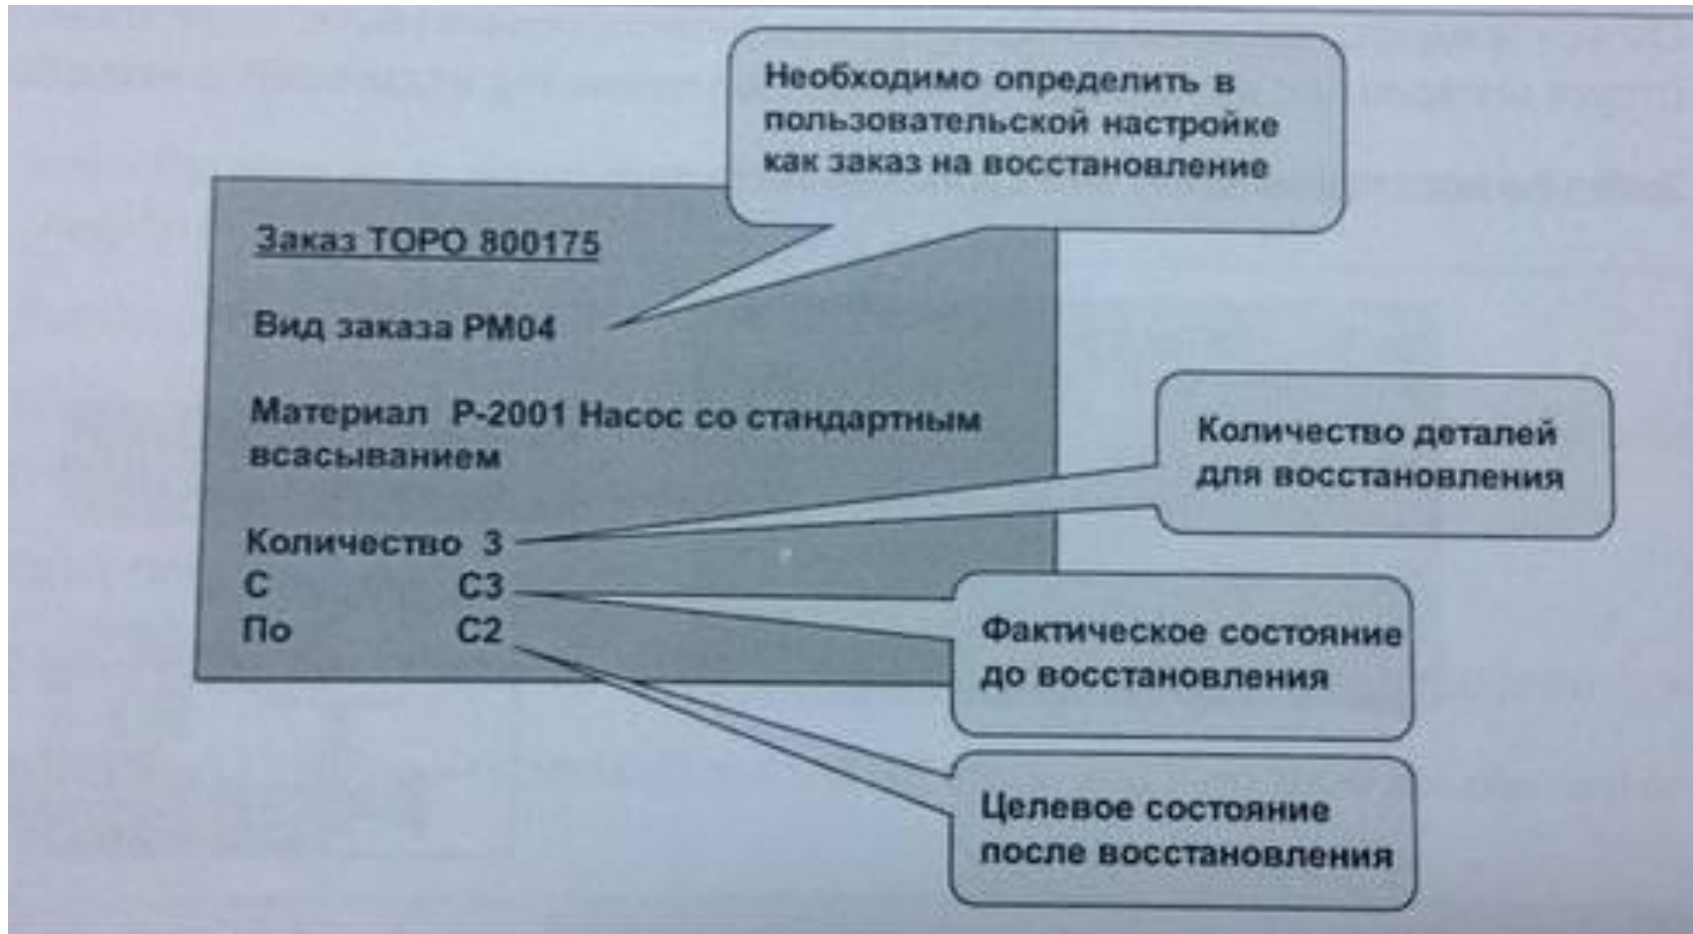

Восстановление запасных частей

... T ... Systems ...

Внутреннее восстановление запасных частей

... T ... Systems ...

Средняя скользящая цена

Полезно:

- MSC1N – транзакция для создания/изменения/ просмотра партии
- MBEW – таблица оценки материала.

Внутреннее восстановление запасных частей.

Заказ на восстановление

Отпуск со склада дефектного материала

Поступление на склад восстановленного материала

Полезно:

- Транзакции:
 - IW81 – создание заказа на восстановление
 - IW8W – поступление материала к заказу на восстановление.
-
- Таблицы:
 - IFLOT – тех. место