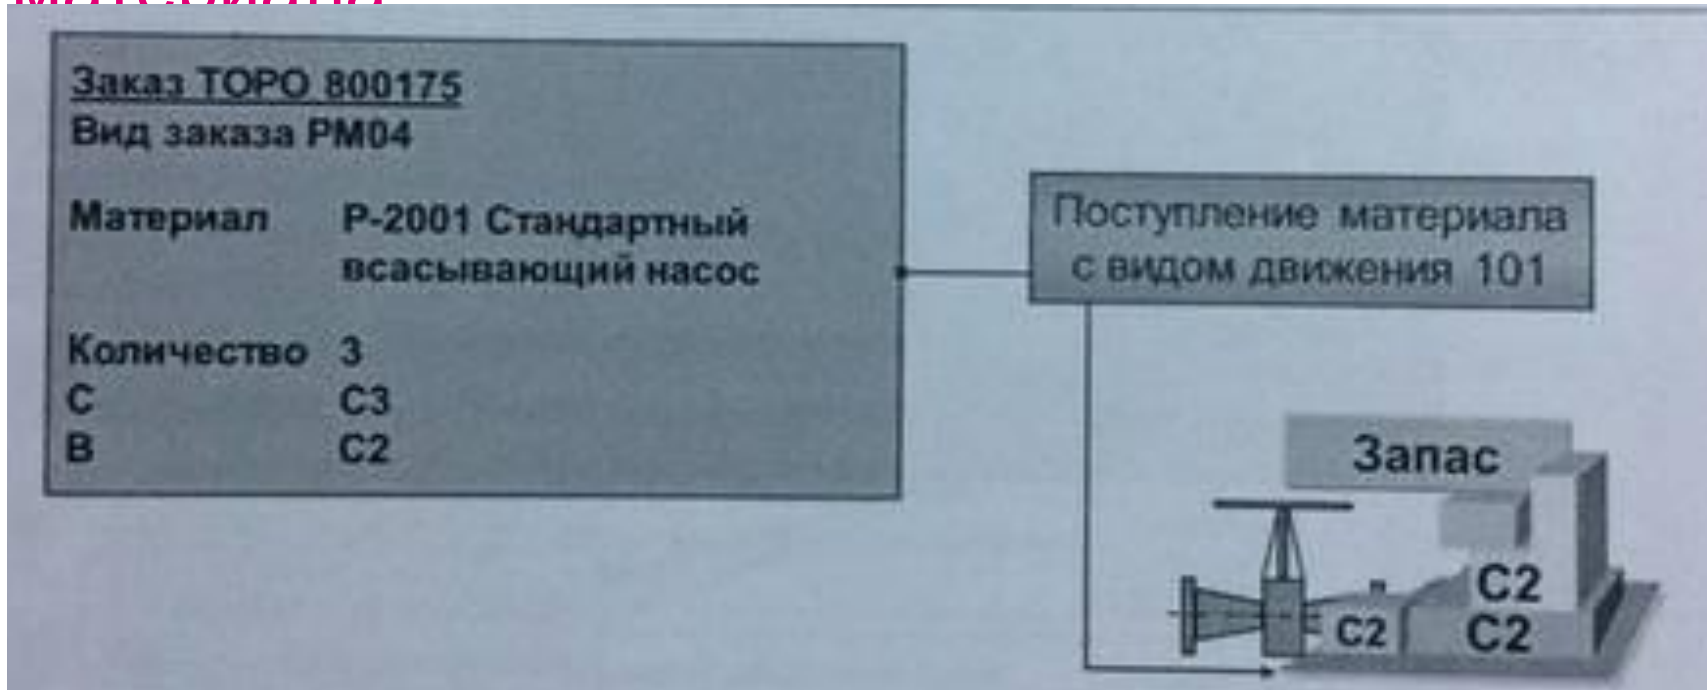

Внутреннее восстановление запасных частей.

Заказ на восстановление

Отпуск со склада дефектного материала

Поступление на склад восстановленного материала

Полезно:

- Транзакции:
 - IW81 – создание заказа на восстановление
 - IW8W – поступление материала к заказу на восстановление.
-
- Таблицы:
 - IFLOT – тех. место