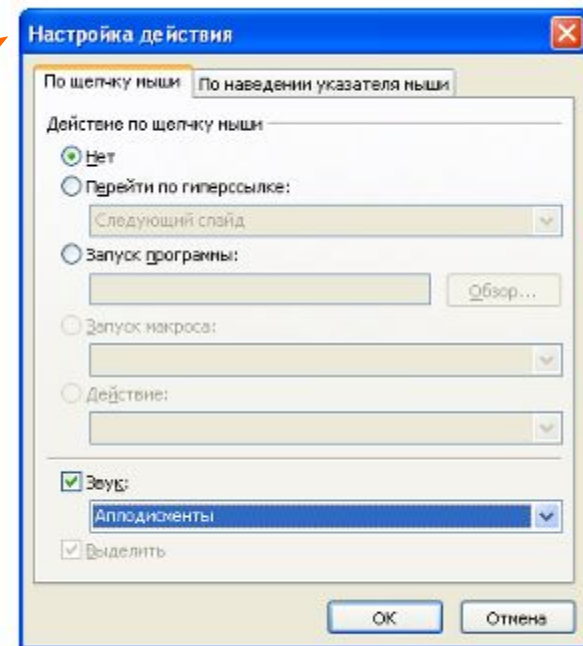

Buttons 'OK' and 'Отмена' are visible at the bottom of the dialog box.

Встраивание звуковых файлов

Звук будет запускаться при щелчке по объекту.

Встраивание звуковых файлов

Встраивание звуковых файлов

При размещении управляющей кнопки на слайде автоматически появляется панель «Настройка действия», через которую вы можете настроить необходимый звук в формате .wav