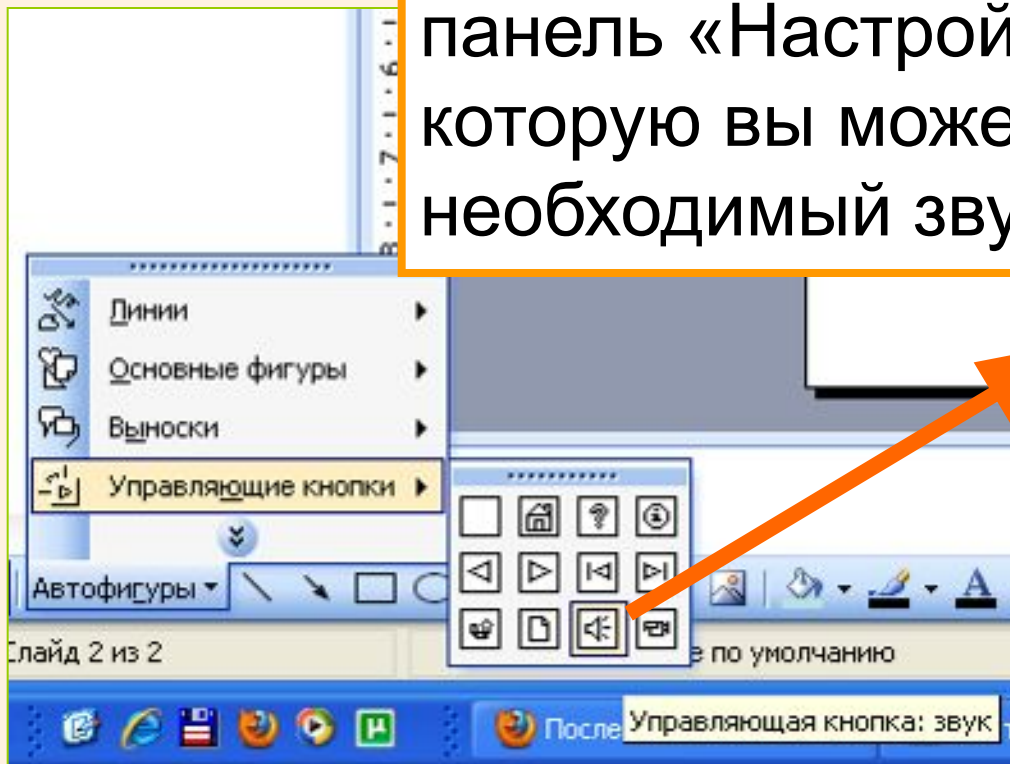

Buttons 'OK' and 'Отмена' are visible at the bottom of the dialog box.

Встраивание звуковых файлов

Звук будет запускаться при щелчке по объекту.

Встраивание звуковых файлов

Встраивание звуковых файлов

При размещении управляющей кнопки на слайде автоматически появляется панель «Настройка действия», через которую вы можете настроить необходимый звук в формате .wav