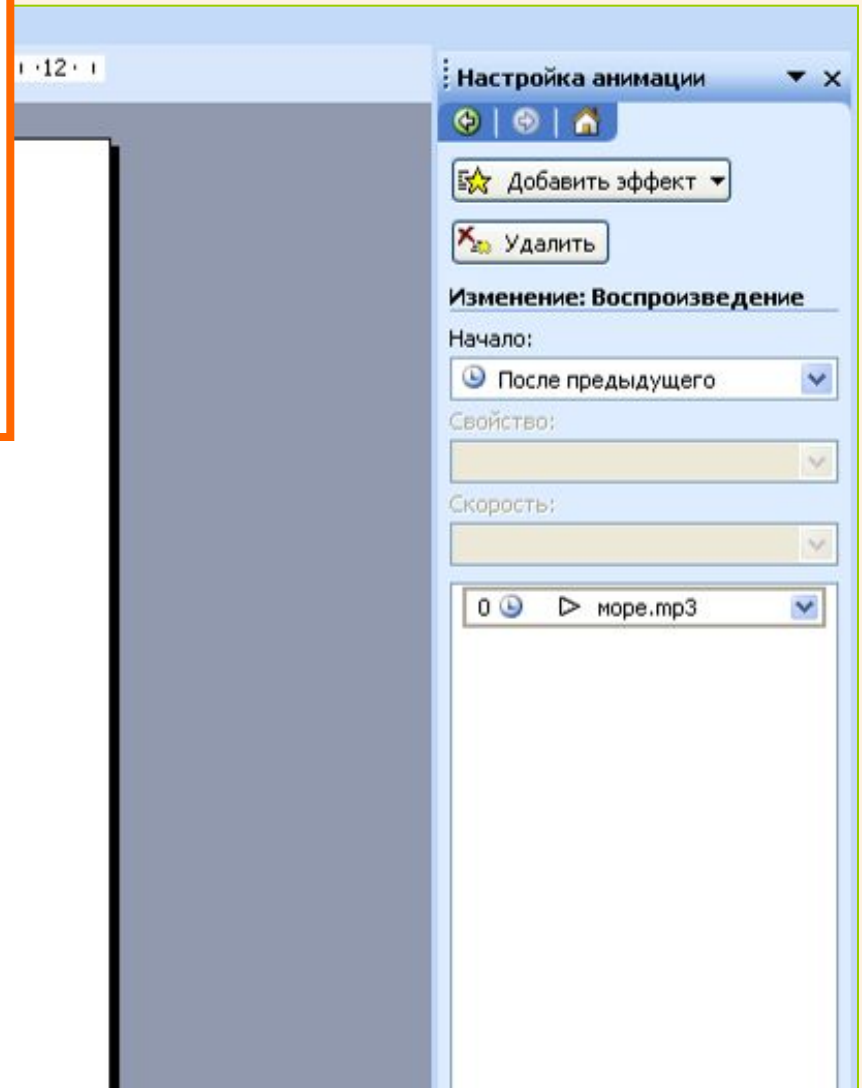

Встраивание звуковых файлов

Изменяем параметры
звукового эффекта:
громкость,
продолжительность
звучания.