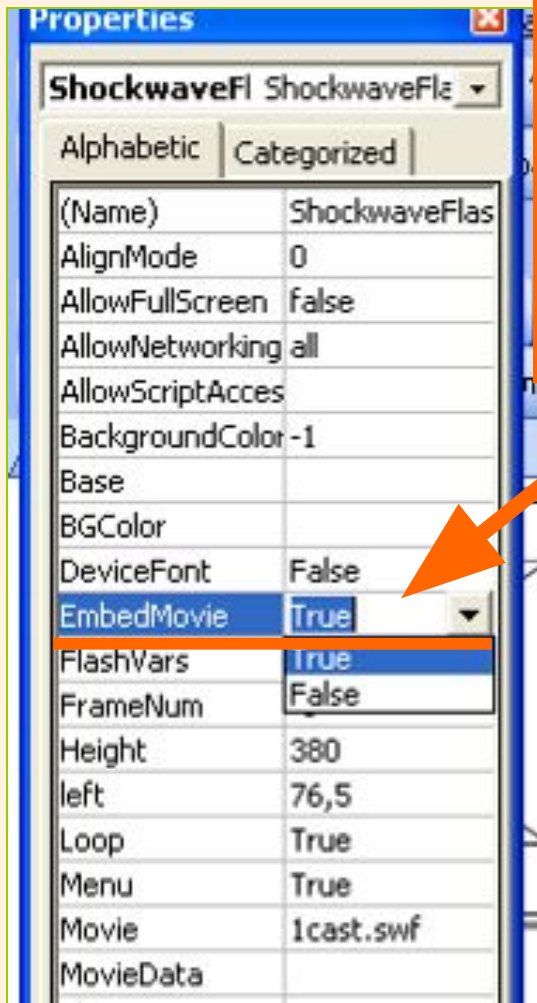

Встраивание флеш-роликов

1) Устанавливаем для параметра **EmbedMovie** свойство **True**

2) В поле **Movie** вводим или копируем название нужного флеш-файла