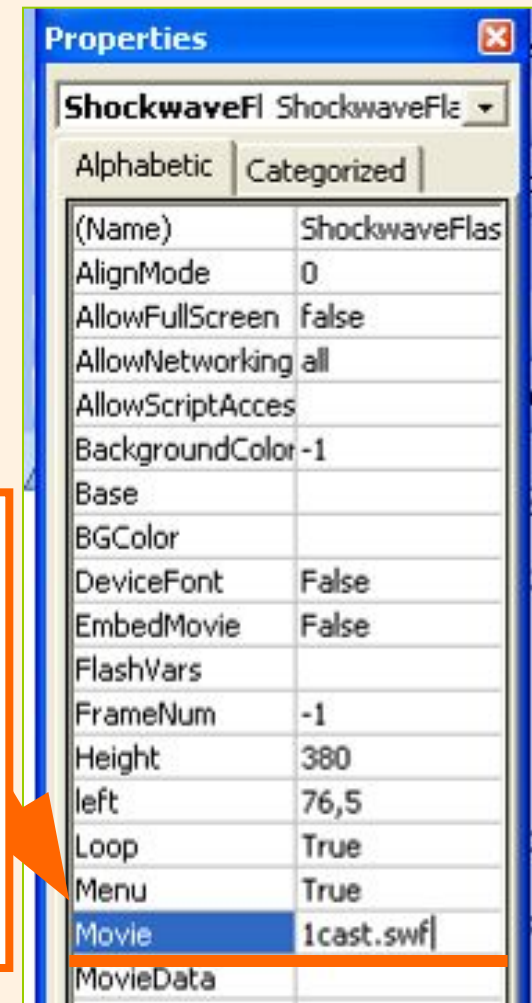

Встраивание флеш-роликов

1) Устанавливаем для параметра **EmbedMovie** свойство **True**

2) В поле **Movie** вводим или копируем название нужного флеш-файла