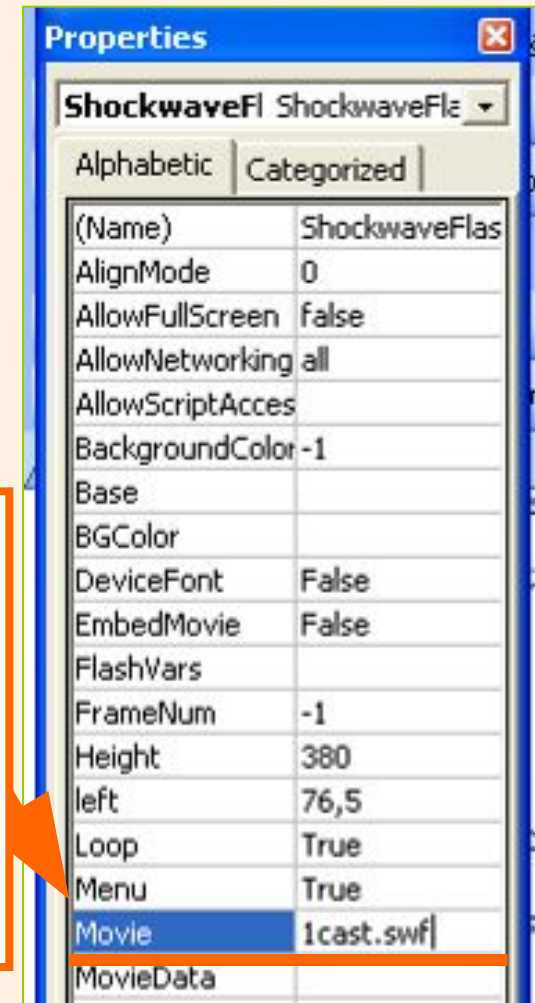

Встраивание флеш-роликов

1) Устанавливаем для параметра **EmbedMovie** свойство **True**

2) В поле **Movie** вводим или копируем название нужного флеш-файла