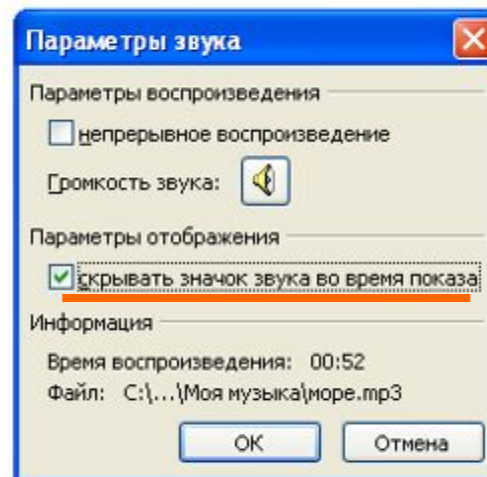

Встраивание звуковых файлов

Изменение параметров звукового эффекта.
Скрываем значок во время показа слайдов.