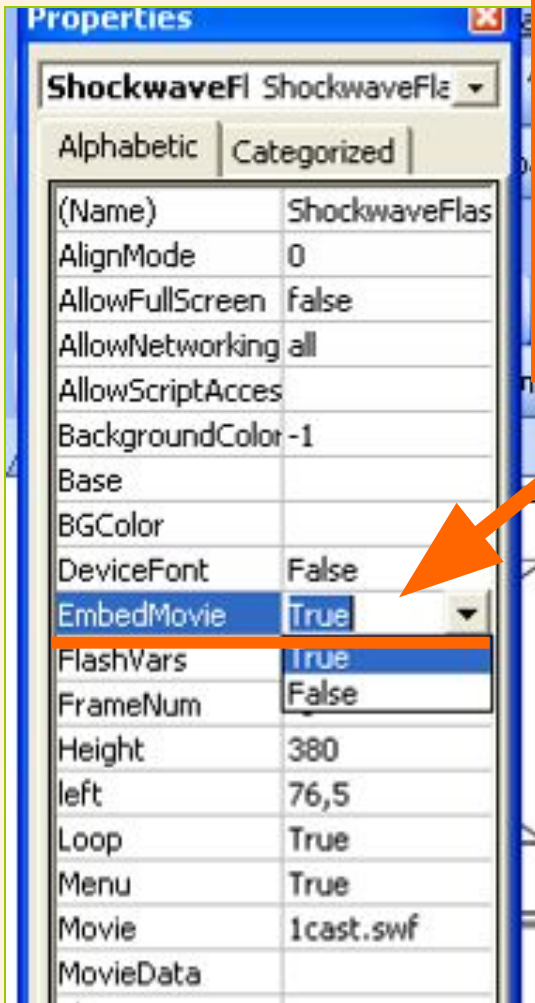

Встраивание флеш-роликов

1) Устанавливаем для параметра **EmbedMovie** свойство **True**

2) В поле **Movie** вводим или копируем название нужного флеш-файла