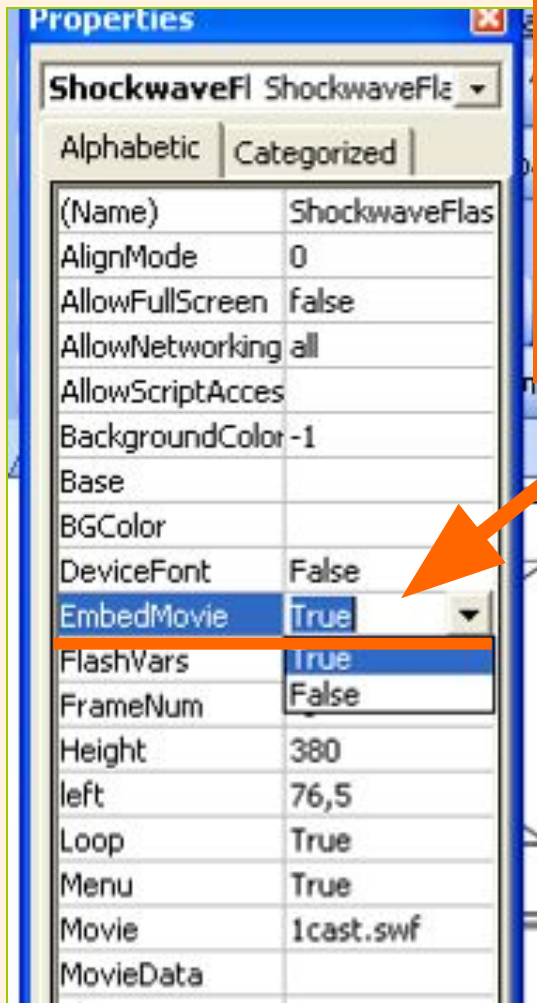

Встраивание флеш-роликов

1) Устанавливаем для параметра **EmbedMovie** свойство **True**

2) В поле **Movie** вводим или копируем название нужного флеш-файла