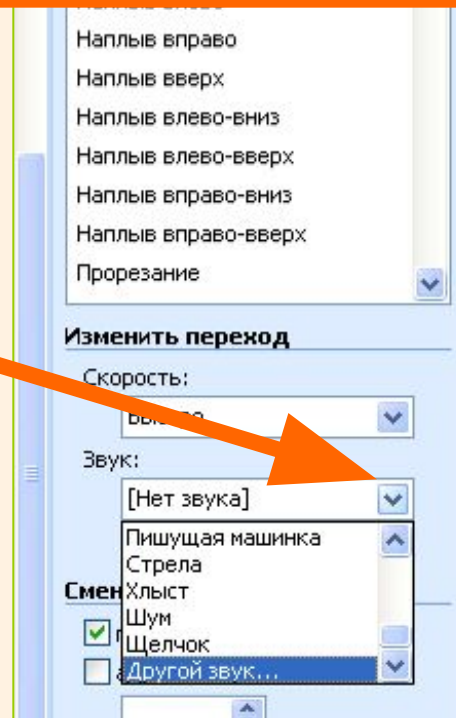

Встраивание звуковых файлов

Установка и использование звуковых файлов в формате .wav при смене слайдов