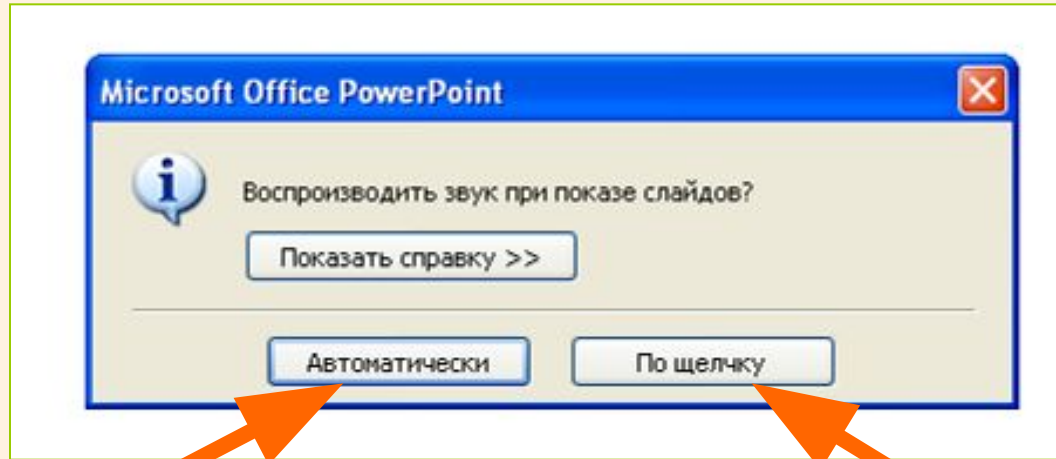

Встраивание звуковых файлов

Звук запускается
при смене слайда

Звук запускается
по щелчку