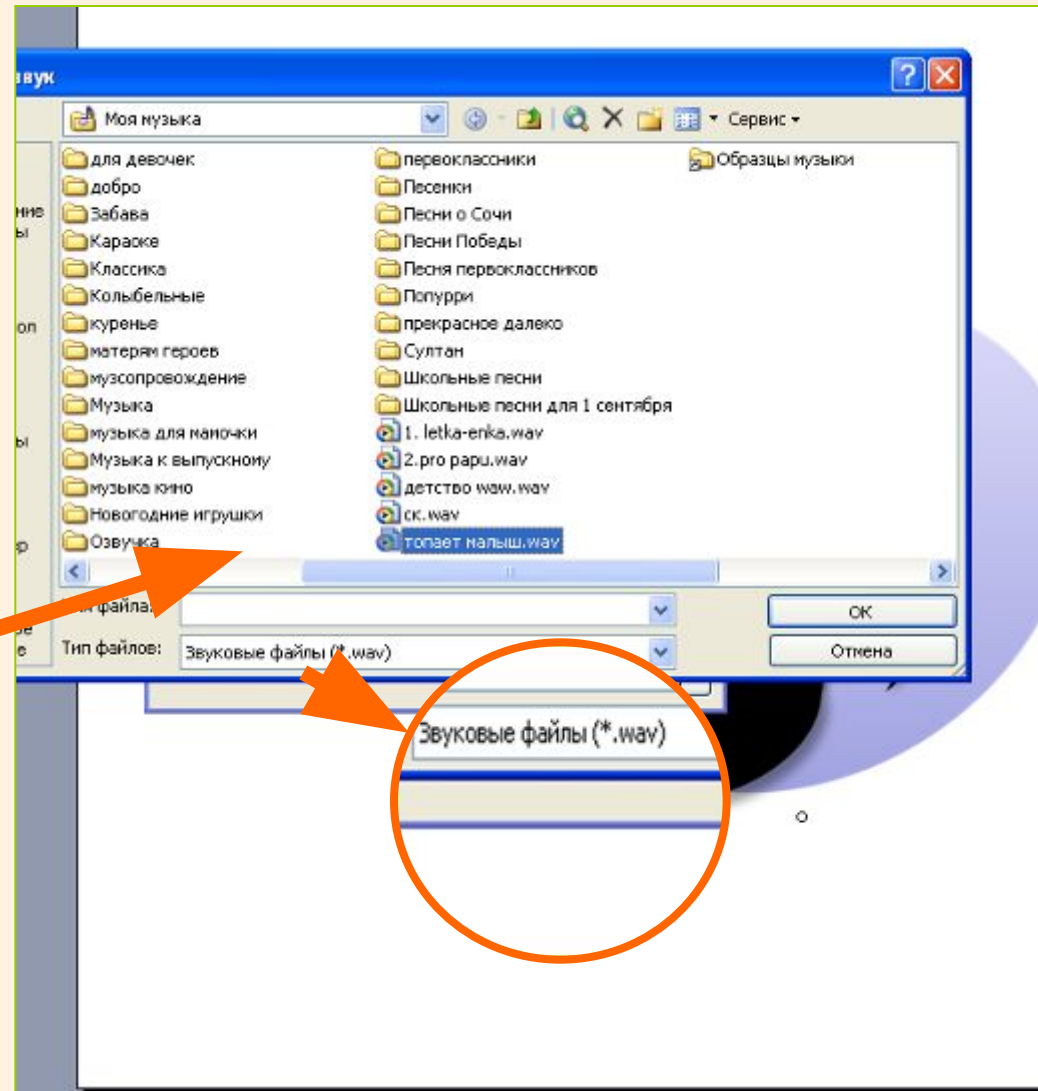

Встраивание звуковых файлов