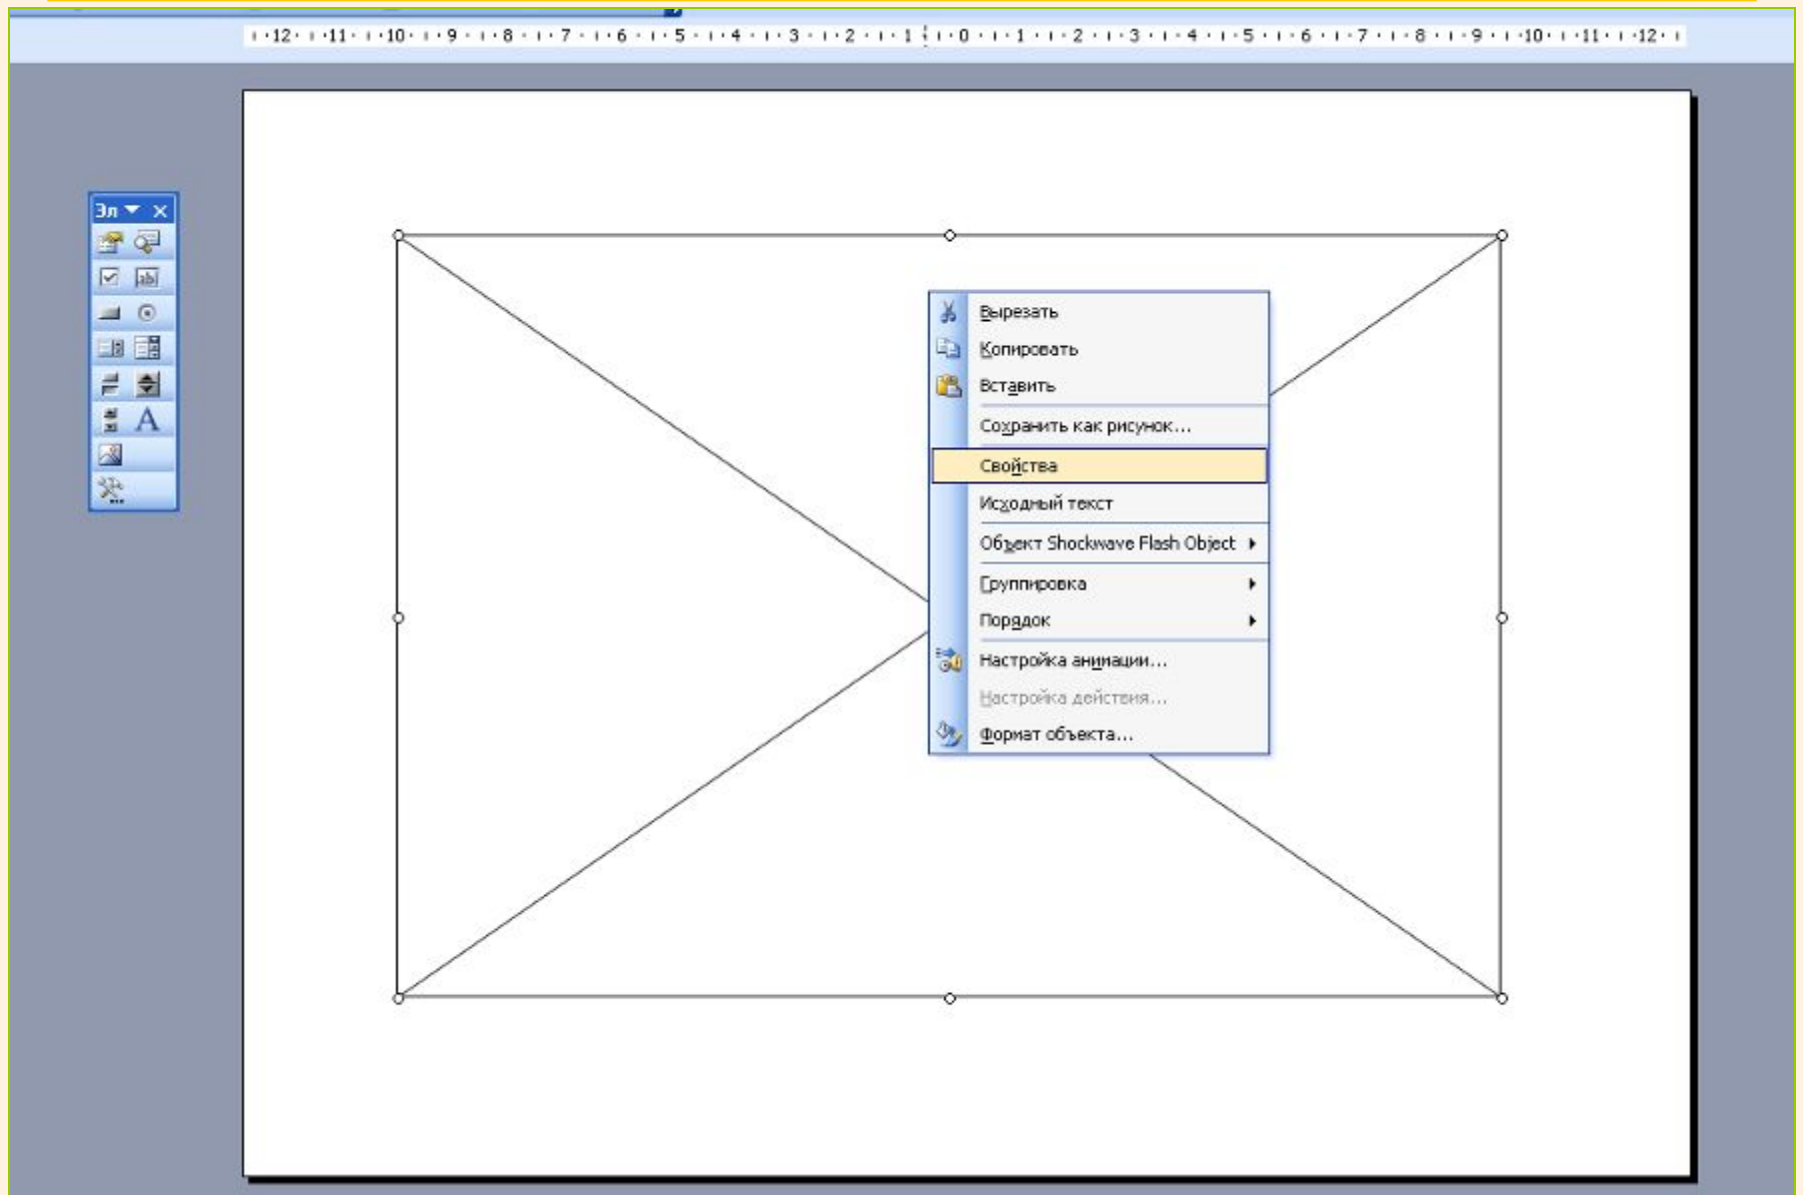

Встраивание флеш-роликов