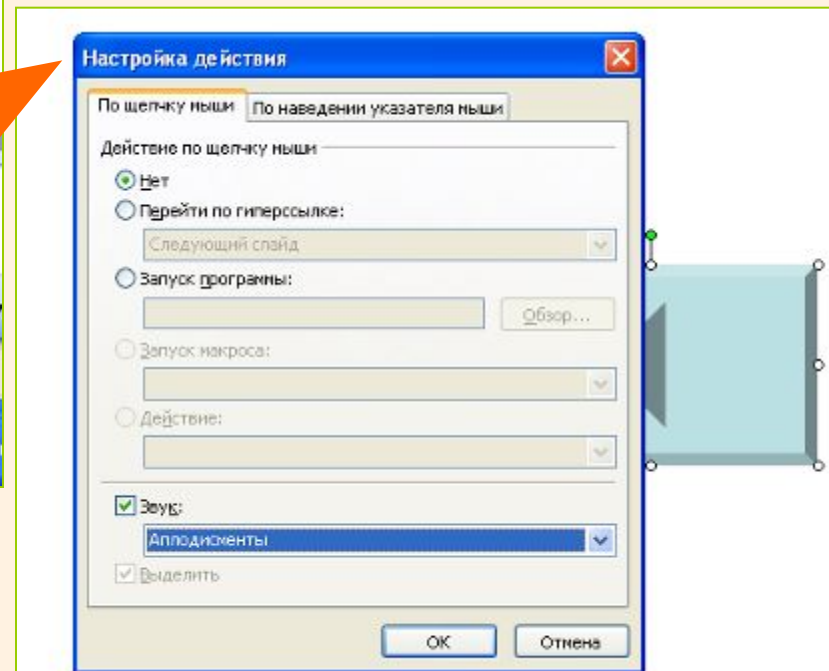

Встраивание звуковых файлов

При размещении управляющей кнопки на слайде автоматически появляется панель «Настройка действия», через которую вы можете настроить необходимый звук в формате .wav