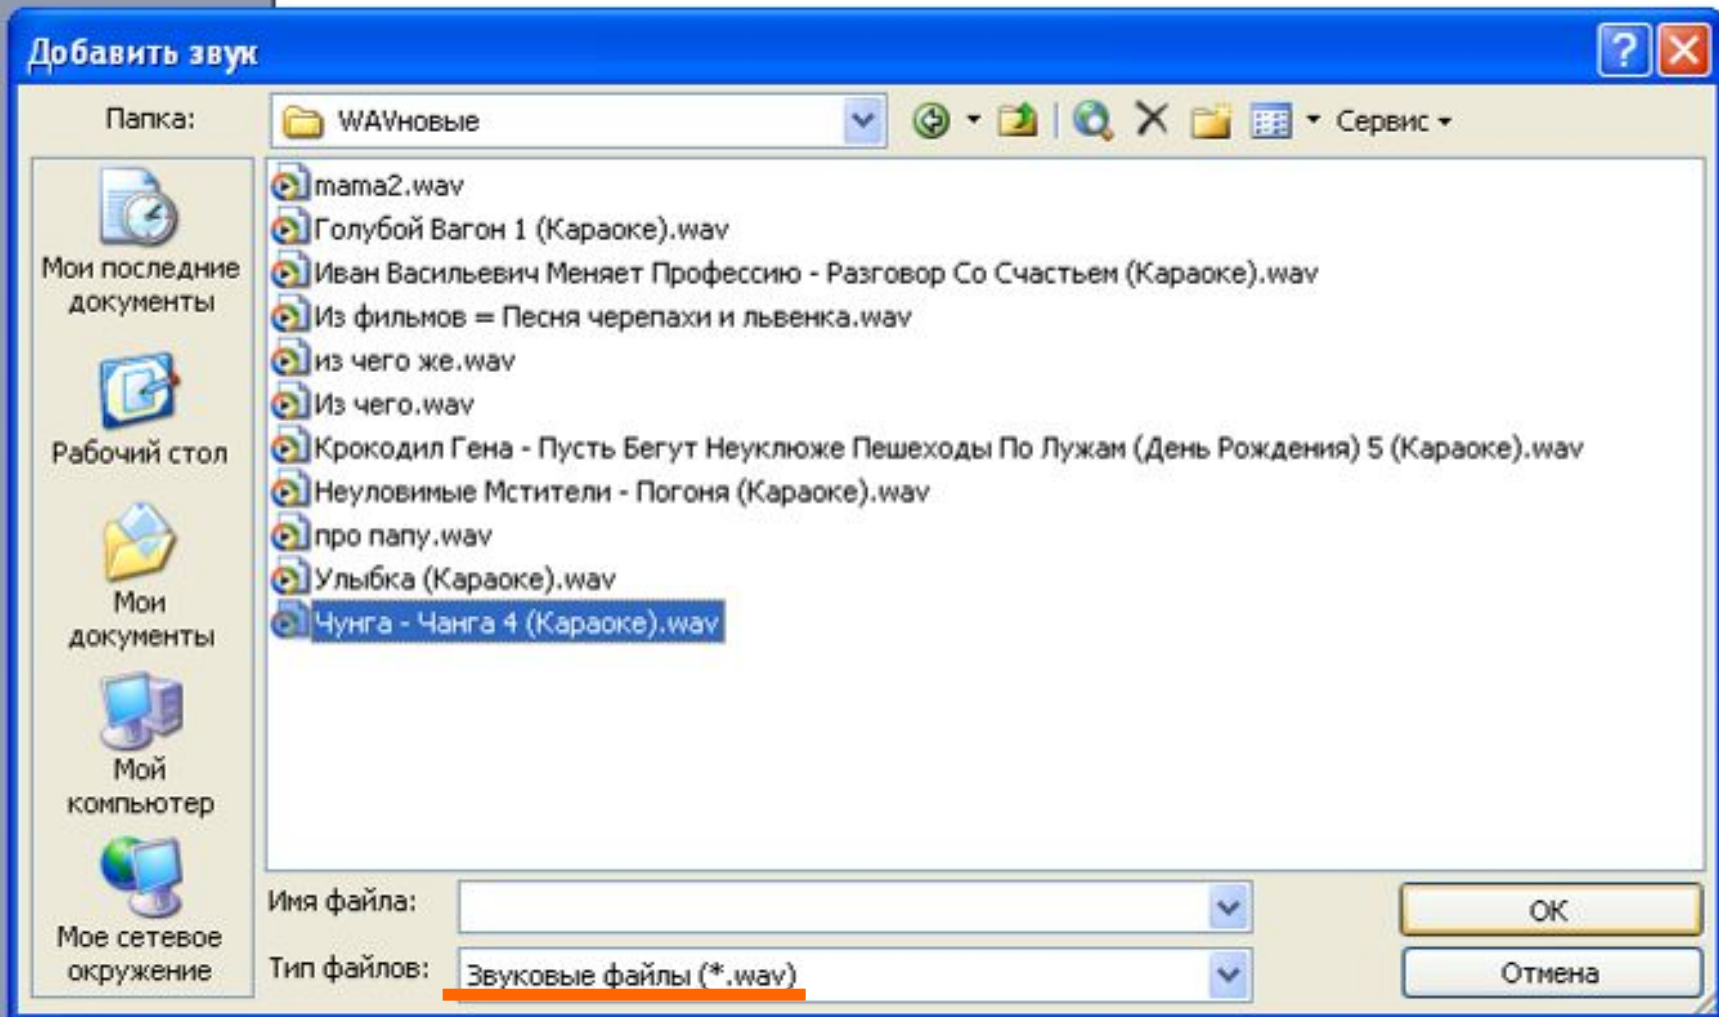

Встраивание звуковых файлов