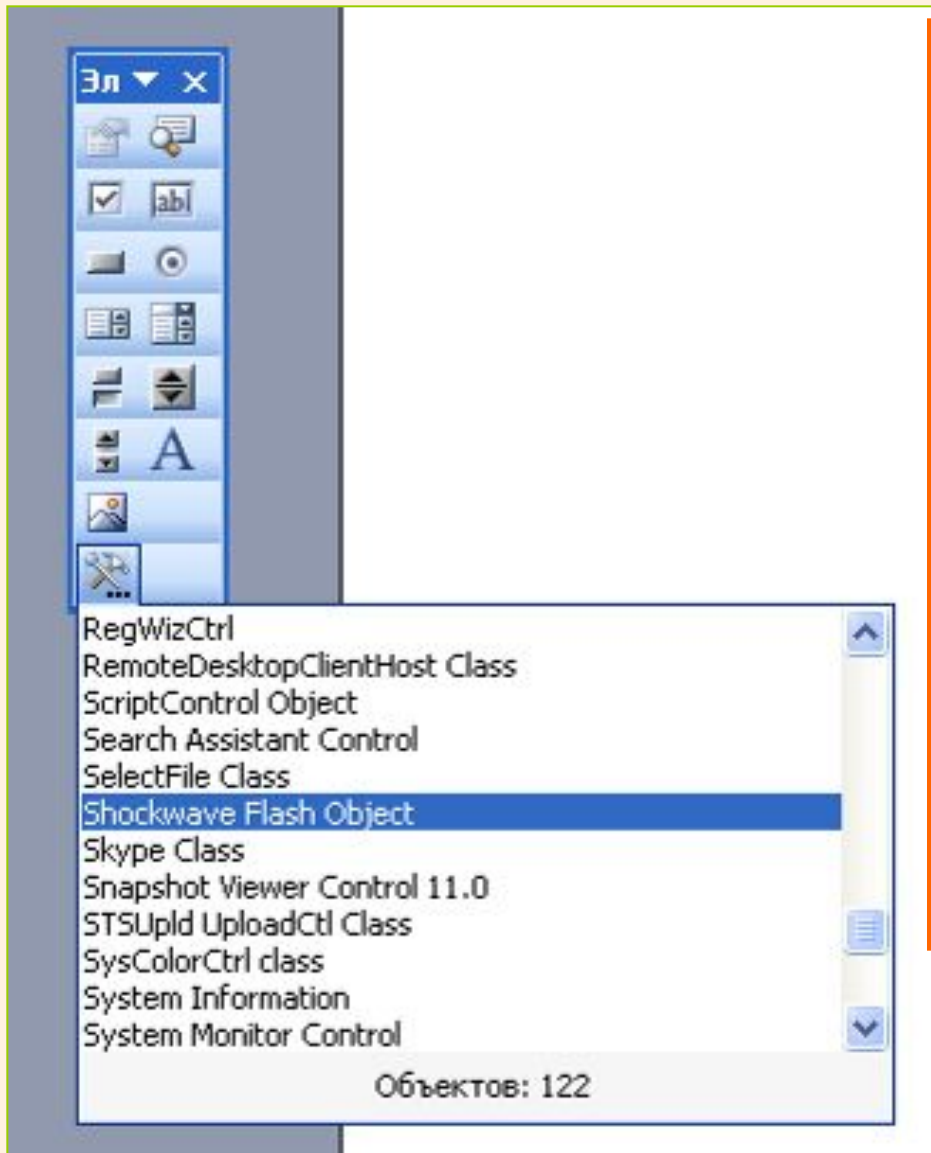

Встраивание флеш-роликов

В выпадающем окне выберите Shockwave Flash Object.

Курсор станет крестообразным.

С помощью курсора вычерчиваете на слайде поле для вашего флеш-объекта.