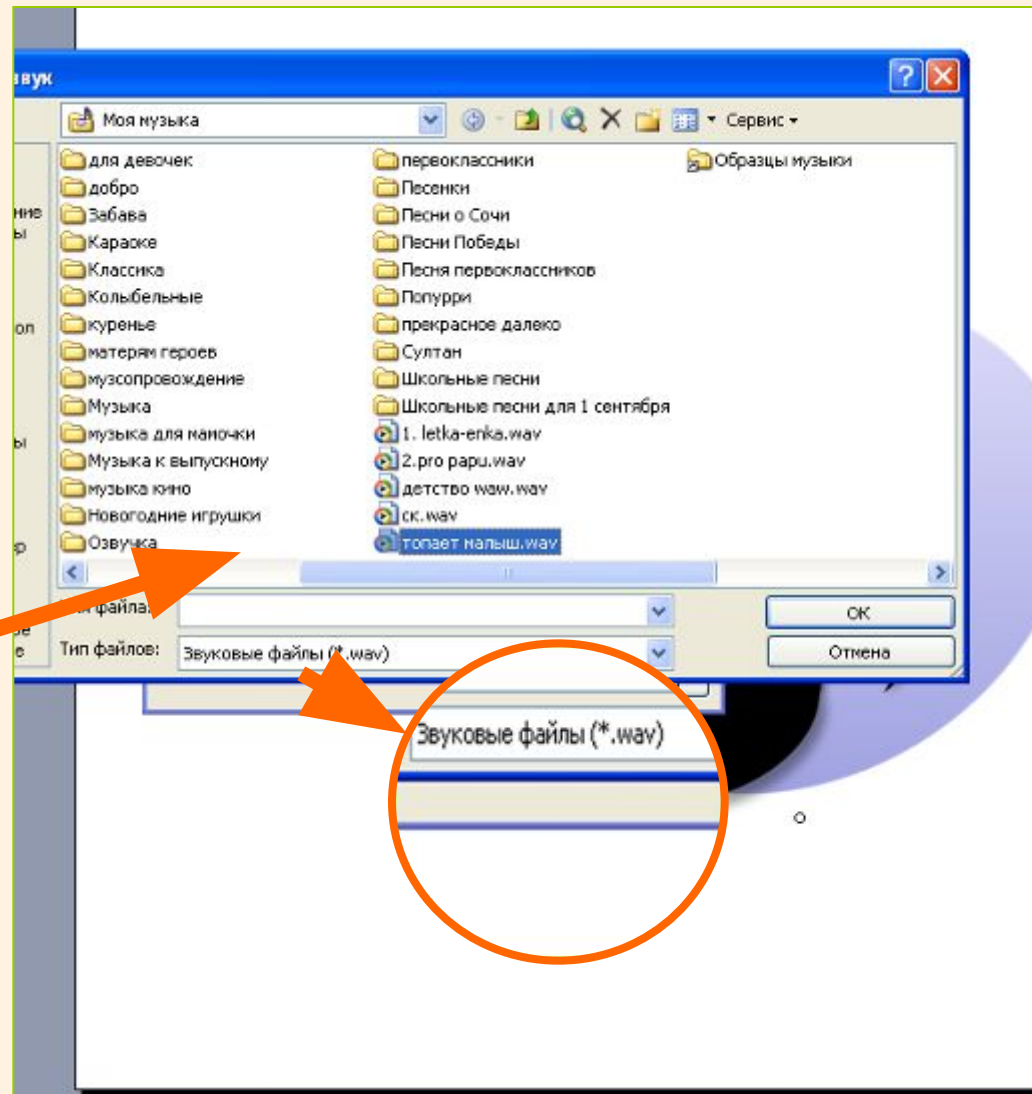

Встраивание звуковых файлов