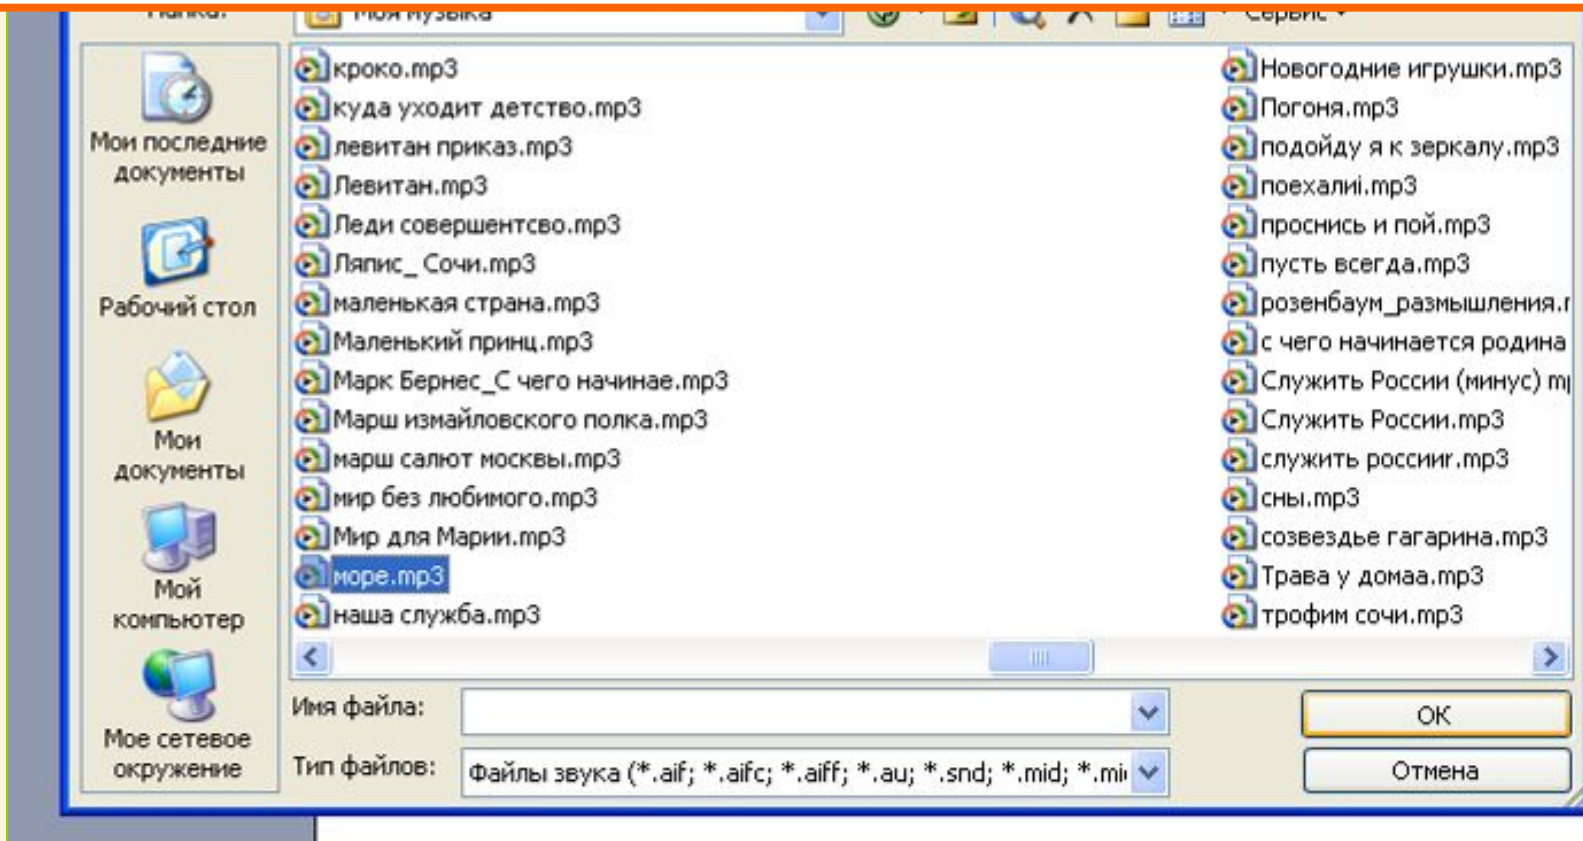

Встраивание звуковых файлов

Встраивание звуковых файлов

Звук запускается
при смене слайда

Звук запускается
по щелчку

Встраивание звуковых файлов

Выбираем нужный звуковой файл в формате mp3. Его необходимо **ЗАРАНЕЕ** поместить **В одну папку** с презентацией!