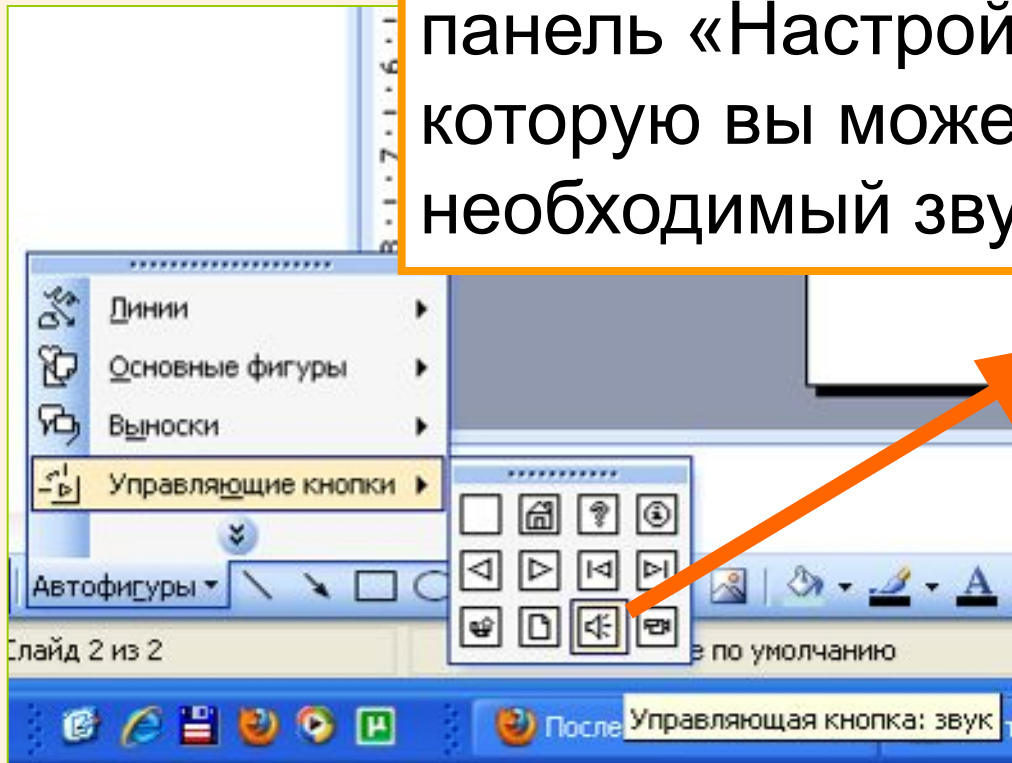

Встраивание звуковых файлов

При размещении управляющей кнопки на слайде автоматически появляется панель «Настройка действия», через которую вы можете настроить необходимый звук в формате .wav