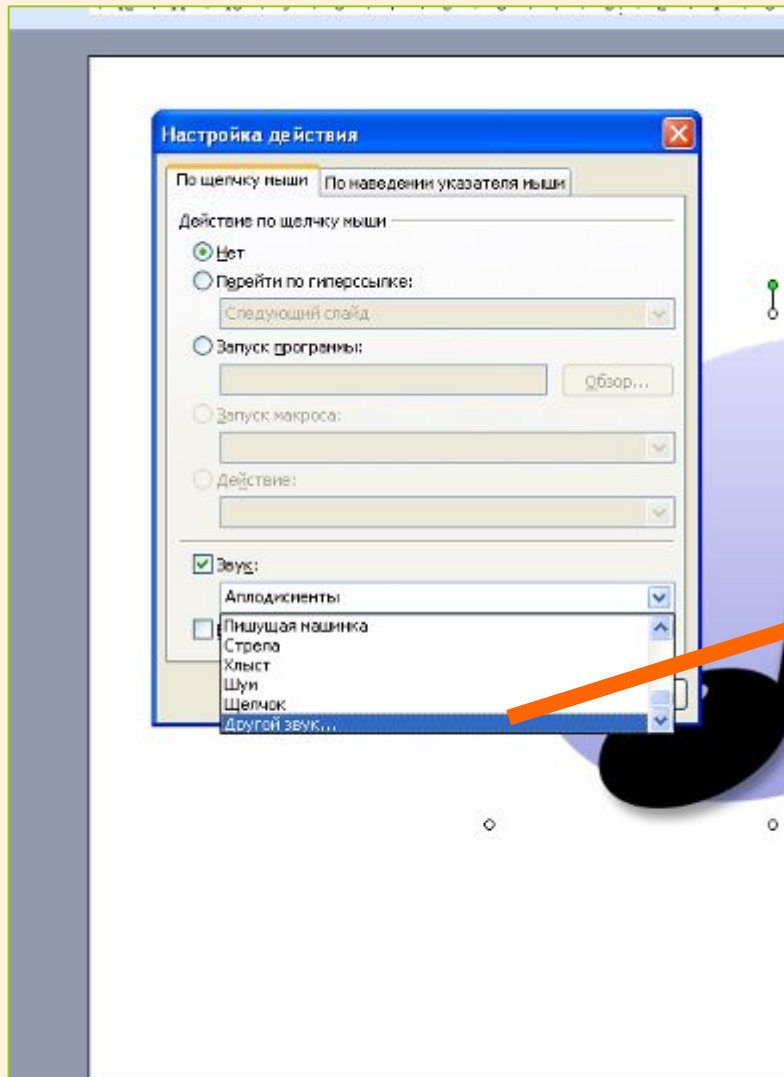

Встраивание звуковых файлов