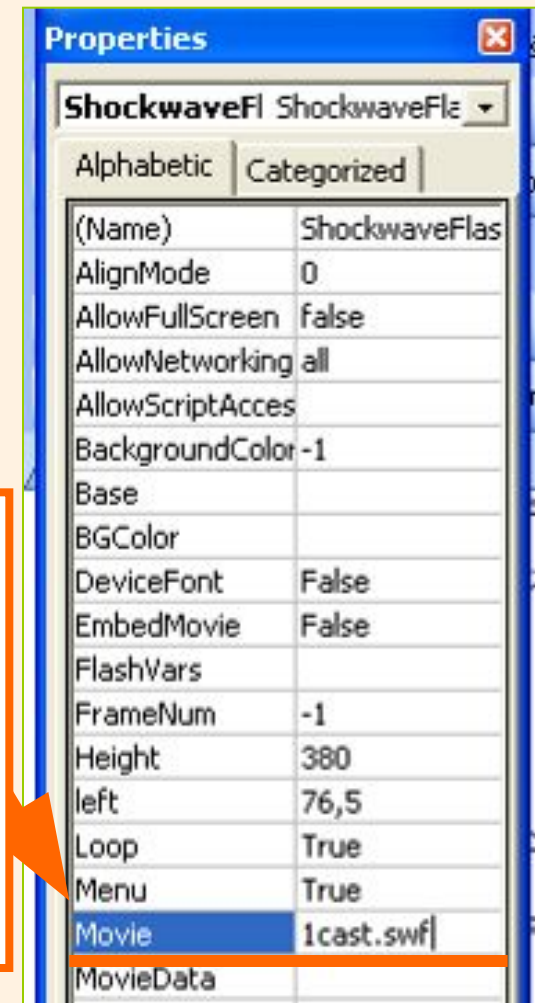

Встраивание флеш-роликов

1) Устанавливаем для параметра **EmbedMovie** свойство **True**

2) В поле **Movie** вводим или копируем название нужного флеш-файла