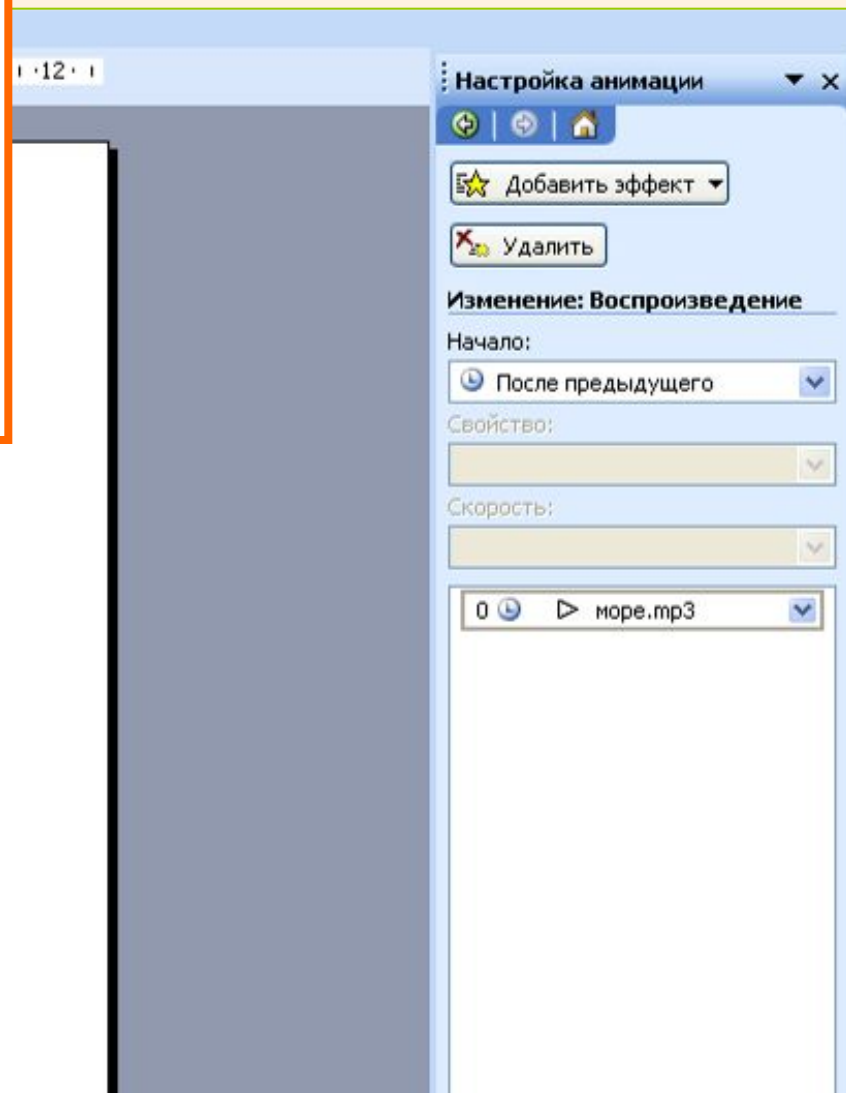

Встраивание звуковых файлов

Изменяем параметры
звукового эффекта:
громкость,
продолжительность
звучания.