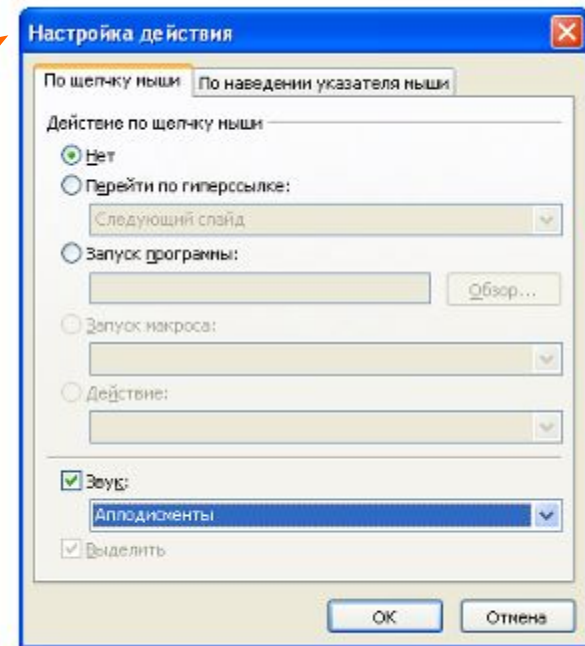

Встраивание звуковых файлов

При размещении управляющей кнопки на слайде автоматически появляется панель «Настройка действия», через которую вы можете настроить необходимый звук в формате .wav