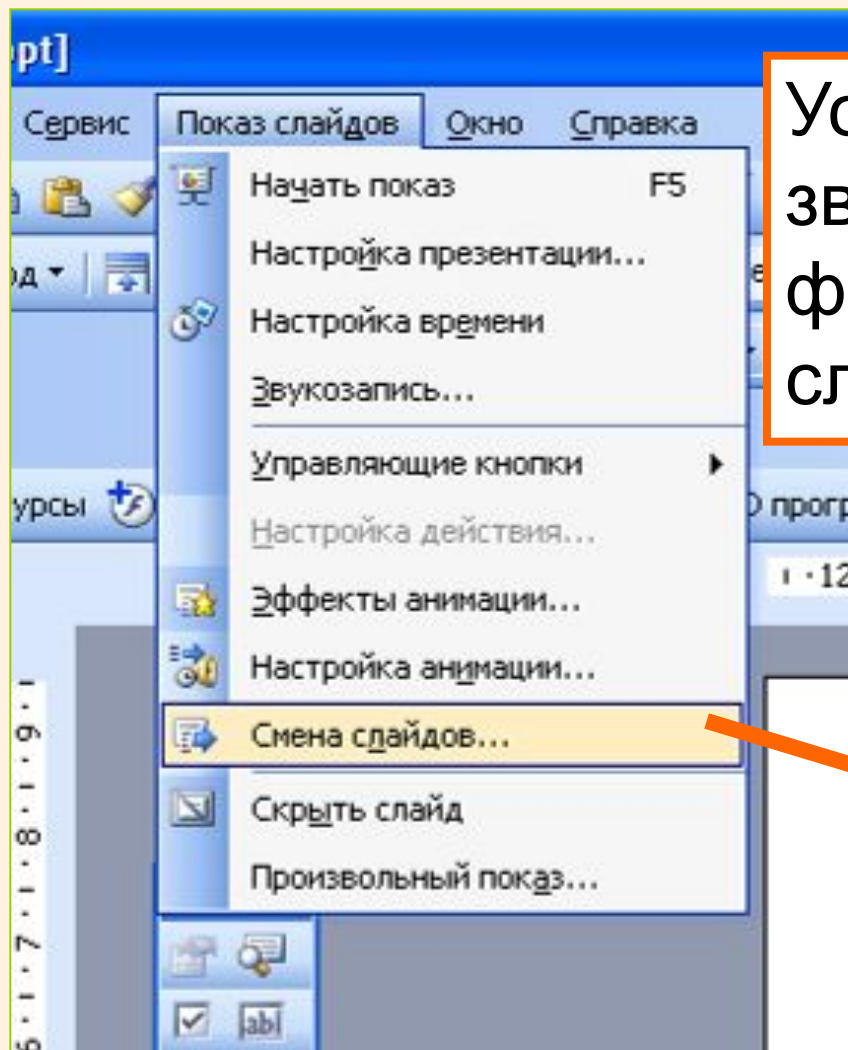

Встраивание звуковых файлов

Установка и использование звуковых файлов в формате .wav при смене слайдов