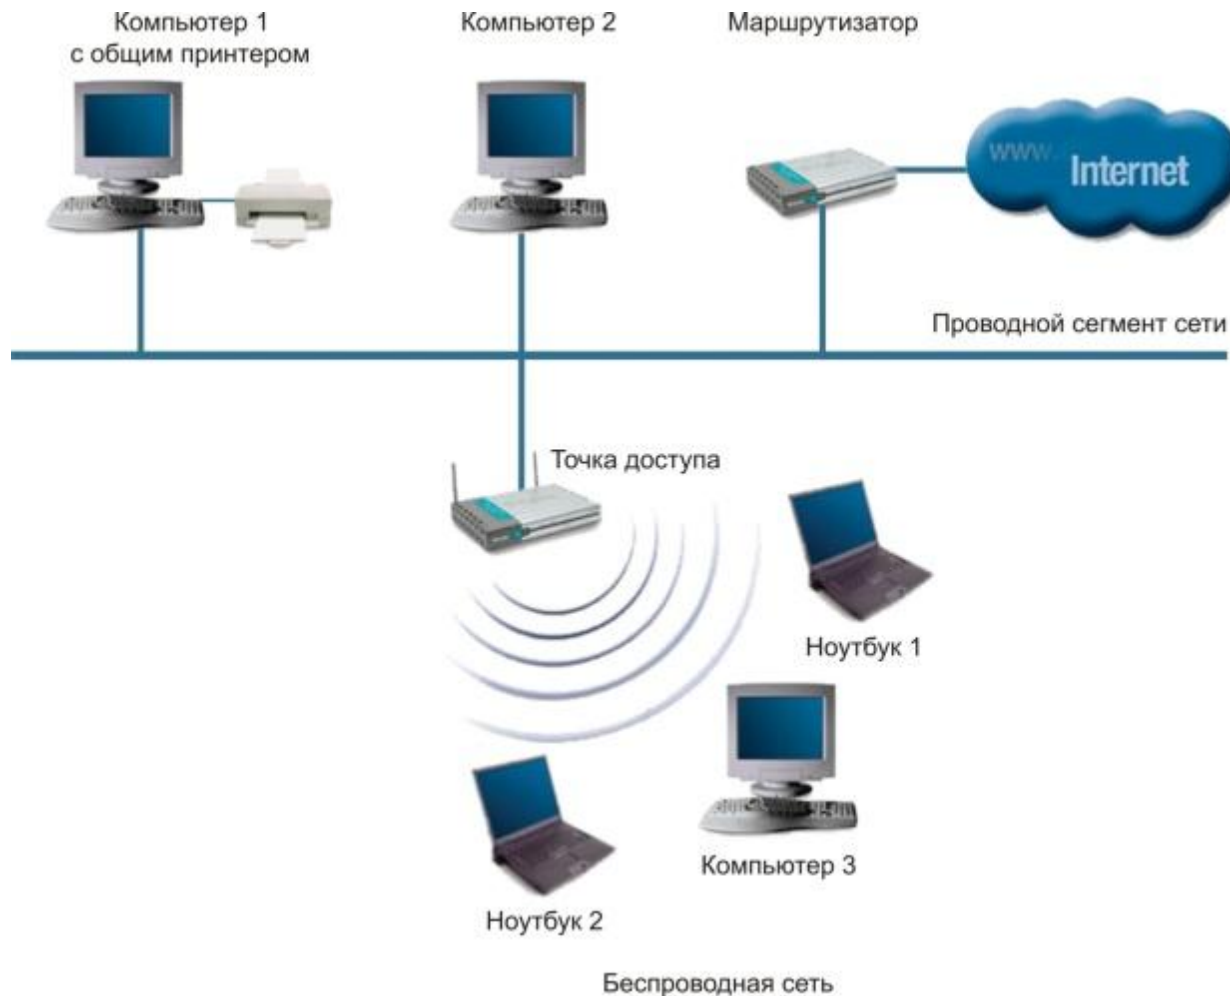

Сетевой концентратор или хаб — сетевое устройство, предназначенное для объединения нескольких устройств Ethernet в общий сегмент сети.

Мост (англ. *Bridge*) — сетевое устройство 2 уровня модели OSI предназначенное для объединения сегментов компьютерной сети (разных топологий и архитектур).

Вычислительные системы, сети и телекоммуникации

Аппаратное обеспечение вычислительных сетей

Беспроводные сети Wi-Fi

Основные элементы сети:

- Wi-Fi адаптеры
- точки доступа.

Режимы доступа в беспроводных сетях .

Режим Ad Hoc

Инфраструктурный режим

Режимы WDS и WDS WITH AP

Режим повторителя

Режим клиента

Вычислительные системы, сети и телекоммуникации

Аппаратное обеспечение вычислительных сетей

Беспроводные сети Wi-Fi

Режим Ad Hoc

Вычислительные системы, сети и телекоммуникации

Аппаратное обеспечение вычислительных сетей

Беспроводные сети Wi-Fi

Инфраструктурный режим

Вычислительные системы, сети и телекоммуникации

Аппаратное обеспечение вычислительных сетей