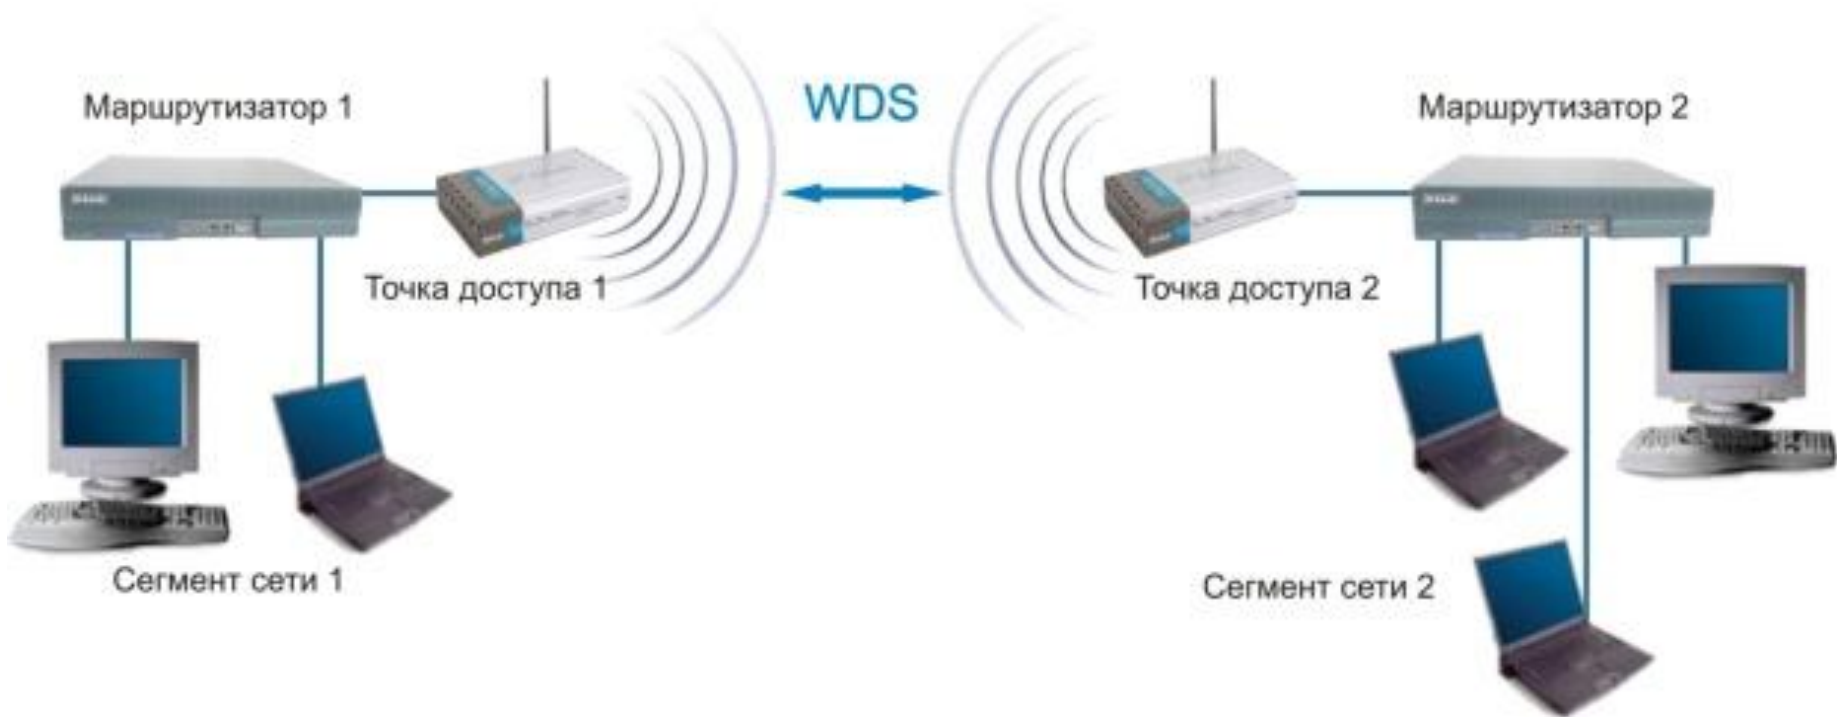

Вычислительные системы, сети и телекоммуникации

Аппаратное обеспечение вычислительных сетей

Беспроводные сети Wi-Fi

Режимы WDS