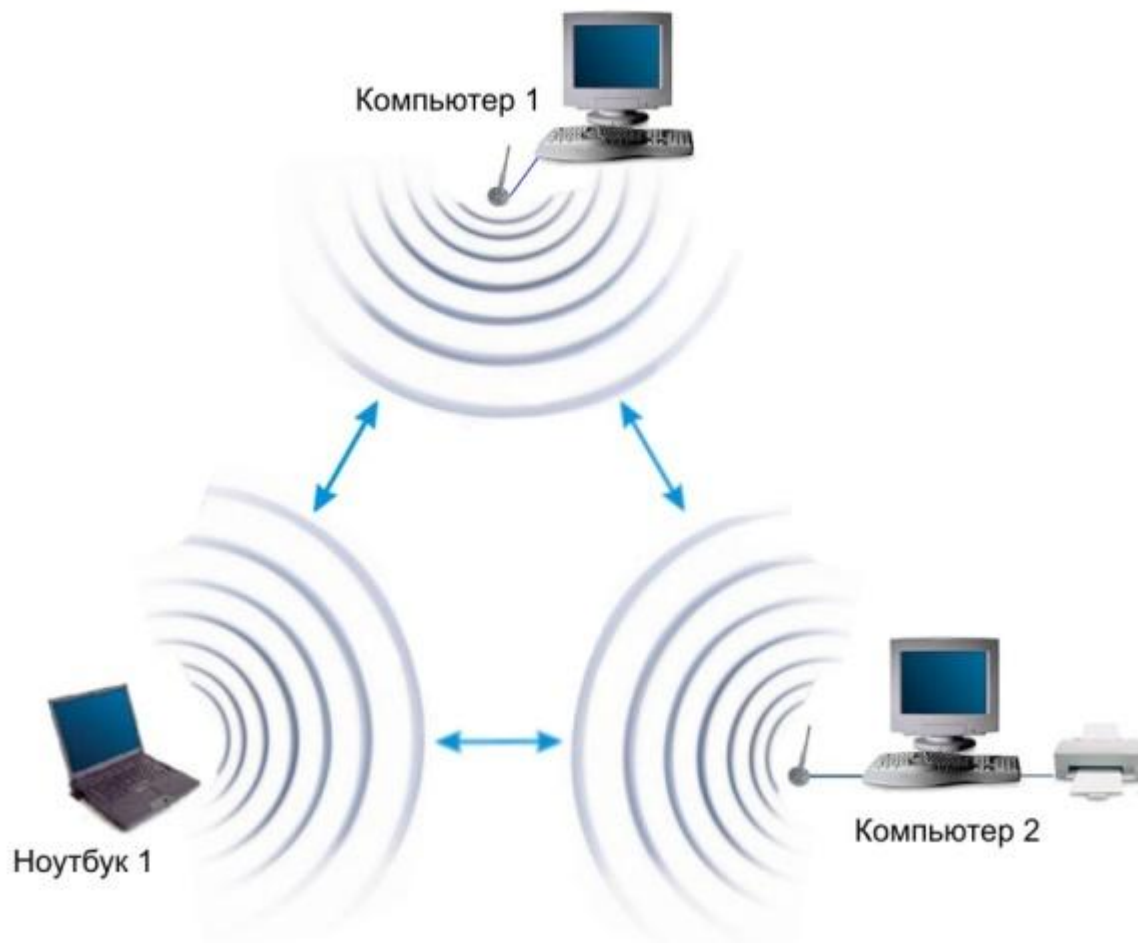

Сетевой концентратор или хаб — сетевое устройство, предназначенное для объединения нескольких устройств Ethernet в общий сегмент сети.

Мост (англ. *Bridge*) — сетевое устройство 2 уровня модели OSI предназначенное для объединения сегментов компьютерной сети (разных топологий и архитектур).

Вычислительные системы, сети и телекоммуникации

Аппаратное обеспечение вычислительных сетей

Беспроводные сети Wi-Fi

Основные элементы сети:

- Wi-Fi адаптеры
- точки доступа.

Режимы доступа в беспроводных сетях .

Режим Ad Hoc

Инфраструктурный режим

Режимы WDS и WDS WITH AP

Режим повторителя

Режим клиента

Вычислительные системы, сети и телекоммуникации

Аппаратное обеспечение вычислительных сетей

Беспроводные сети Wi-Fi

Режим Ad Hoc

Вычислительные системы, сети и телекоммуникации

Аппаратное обеспечение вычислительных сетей

Беспроводные сети Wi-Fi

Инфраструктурный режим

Вычислительные системы, сети и телекоммуникации

Аппаратное обеспечение вычислительных сетей