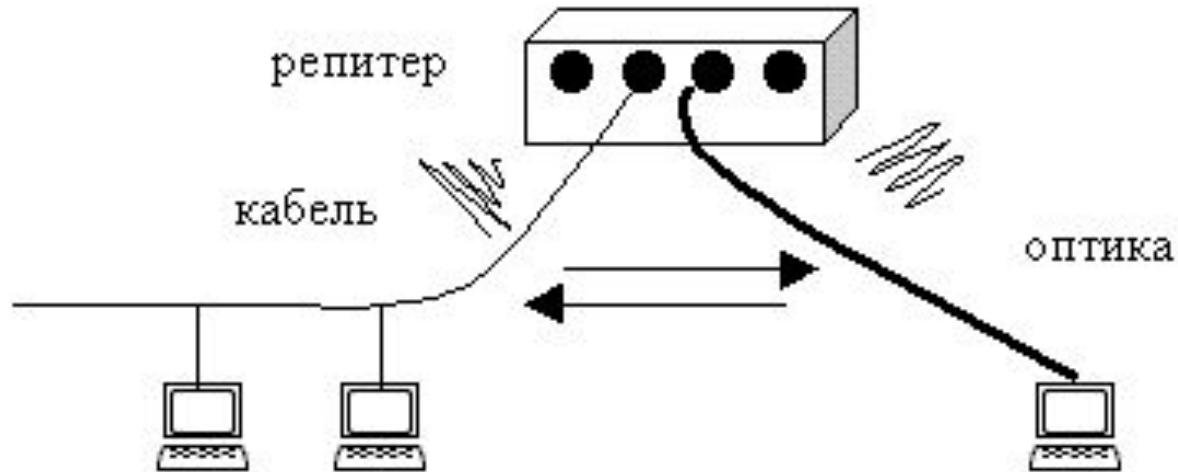

Вычислительные системы, сети и телекоммуникации

Аппаратное обеспечение вычислительных сетей

Повторители (репитеры)