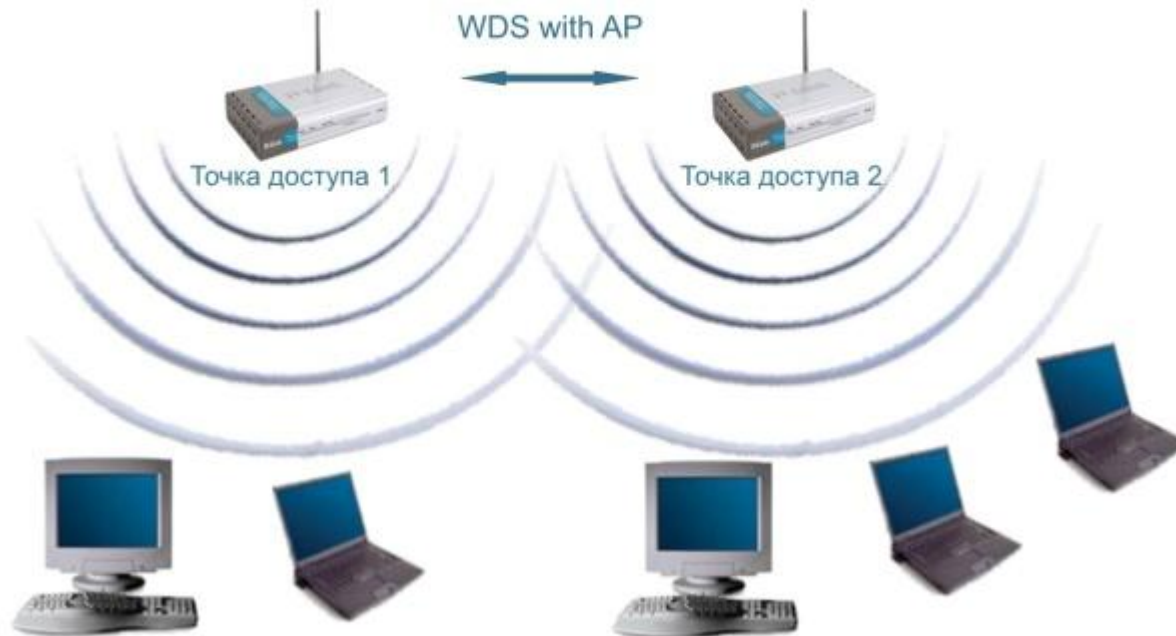

Сетевой концентратор или хаб — сетевое устройство, предназначенное для объединения нескольких устройств Ethernet в общий сегмент сети.

Мост (англ. *Bridge*) — сетевое устройство 2 уровня модели OSI предназначенное для объединения сегментов компьютерной сети (разных топологий и архитектур).

Режим Ad Hoc

Вычислительные системы, сети и телекоммуникации

Аппаратное обеспечение вычислительных сетей

Беспроводные сети Wi-Fi

Инфраструктурный режим

Вычислительные системы, сети и телекоммуникации

Аппаратное обеспечение вычислительных сетей

Беспроводные сети Wi-Fi

Режимы WDS

Вычислительные системы, сети и телекоммуникации

Аппаратное обеспечение вычислительных сетей

Беспроводные сети Wi-Fi

Режим WDS WITH AP

Вычислительные системы, сети и телекоммуникации

Аппаратное обеспечение вычислительных сетей

Беспроводные сети Wi-Fi

Режим повторителя

Вычислительные системы, сети и телекоммуникации

Аппаратное обеспечение вычислительных сетей

Беспроводные сети Wi-Fi

Режим клиента