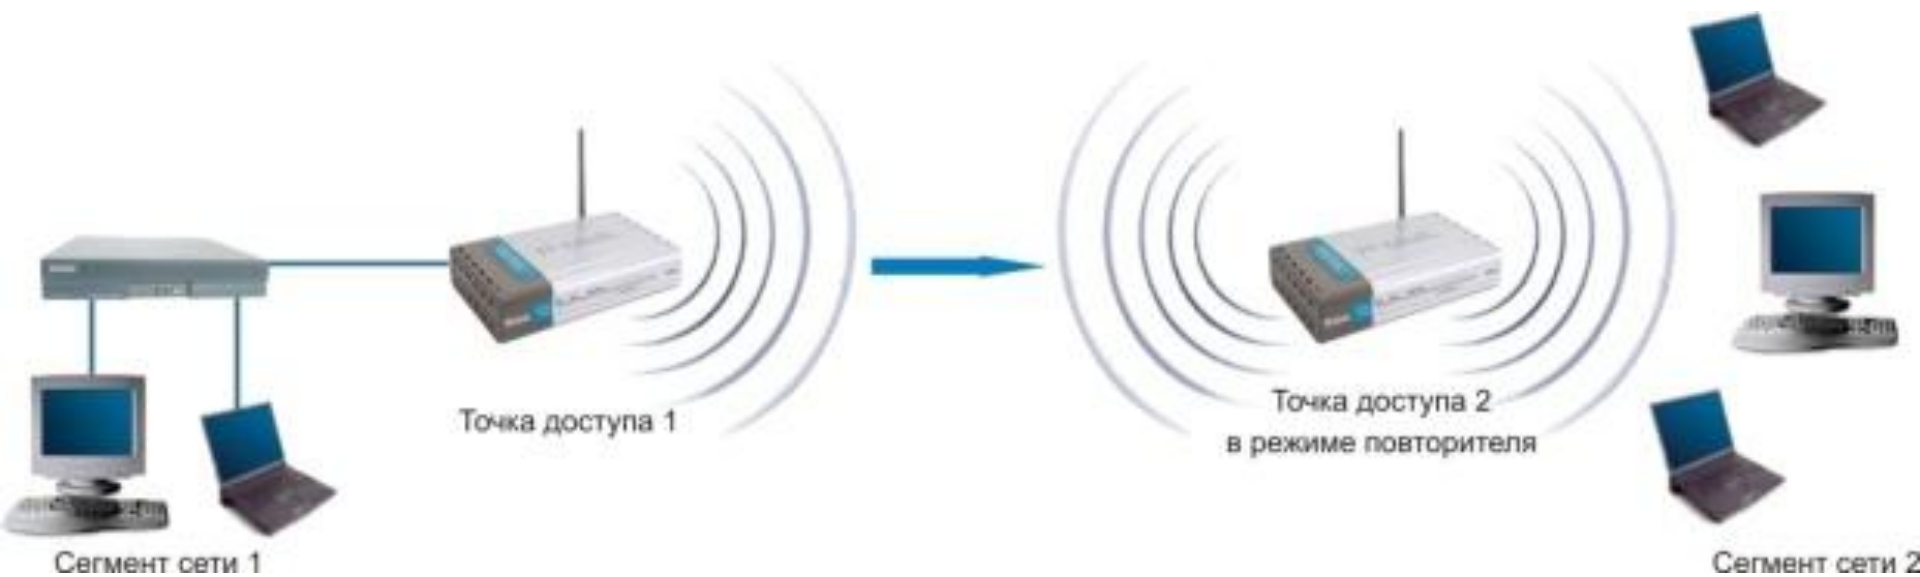

Сетевой концентратор или хаб — сетевое устройство, предназначенное для объединения нескольких устройств Ethernet в общий сегмент сети.

Мост (англ. *Bridge*) — сетевое устройство 2 уровня модели OSI предназначенное для объединения сегментов компьютерной сети (разных топологий и архитектур).

Режим Ad Hoc

Вычислительные системы, сети и телекоммуникации

Аппаратное обеспечение вычислительных сетей

Беспроводные сети Wi-Fi

Инфраструктурный режим

Вычислительные системы, сети и телекоммуникации

Аппаратное обеспечение вычислительных сетей

Беспроводные сети Wi-Fi

Режимы WDS

Вычислительные системы, сети и телекоммуникации

Аппаратное обеспечение вычислительных сетей

Беспроводные сети Wi-Fi

Режим WDS WITH AP

Вычислительные системы, сети и телекоммуникации

Аппаратное обеспечение вычислительных сетей

Беспроводные сети Wi-Fi

Режим повторителя

Вычислительные системы, сети и телекоммуникации

Аппаратное обеспечение вычислительных сетей

Беспроводные сети Wi-Fi

Режим клиента