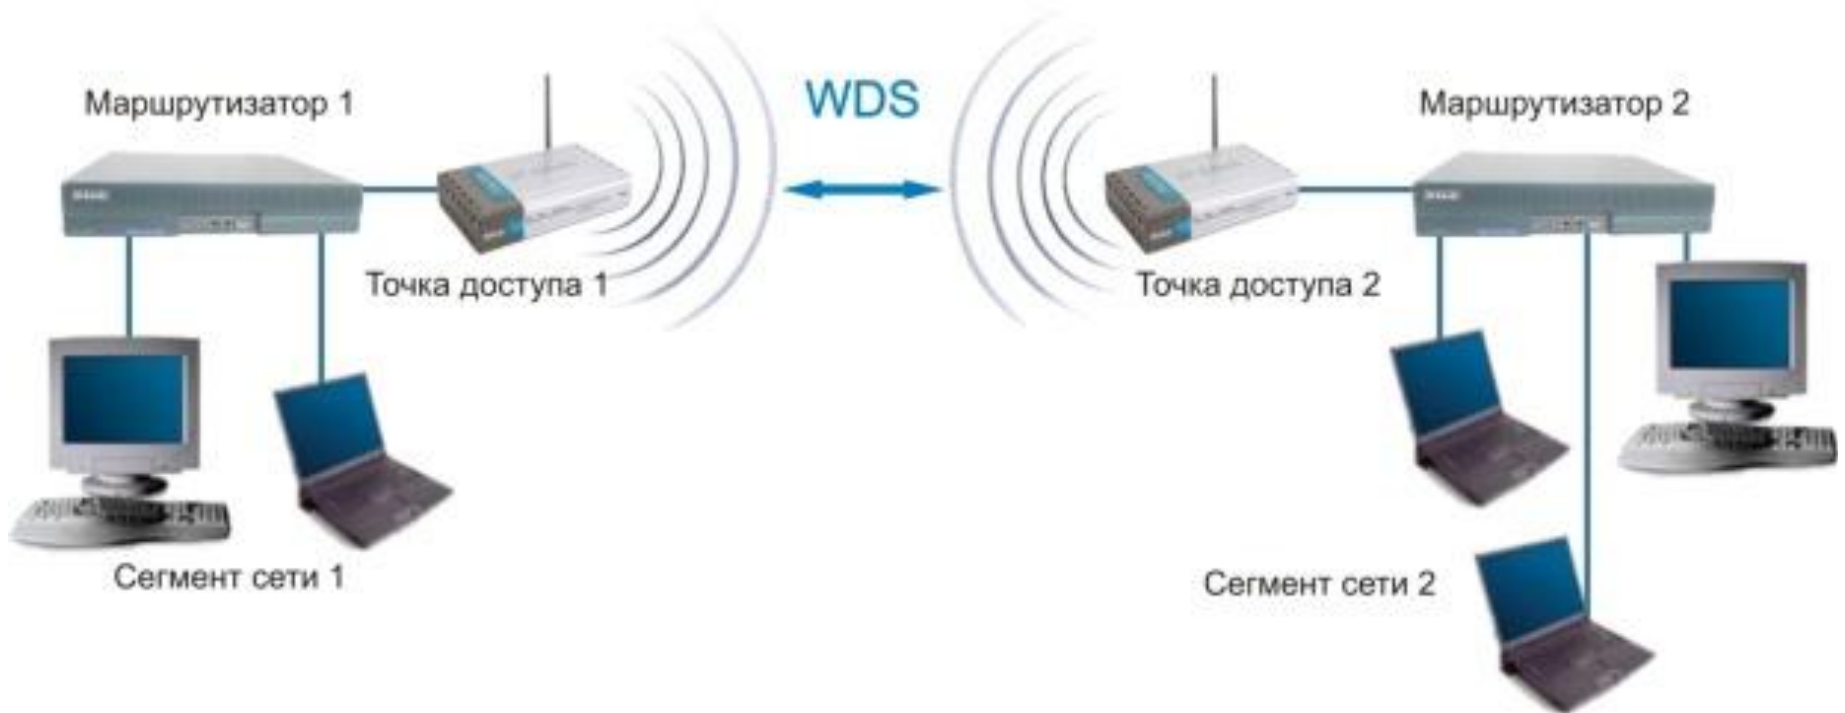

Вычислительные системы, сети и телекоммуникации

Аппаратное обеспечение вычислительных сетей

Беспроводные сети Wi-Fi

Режимы WDS