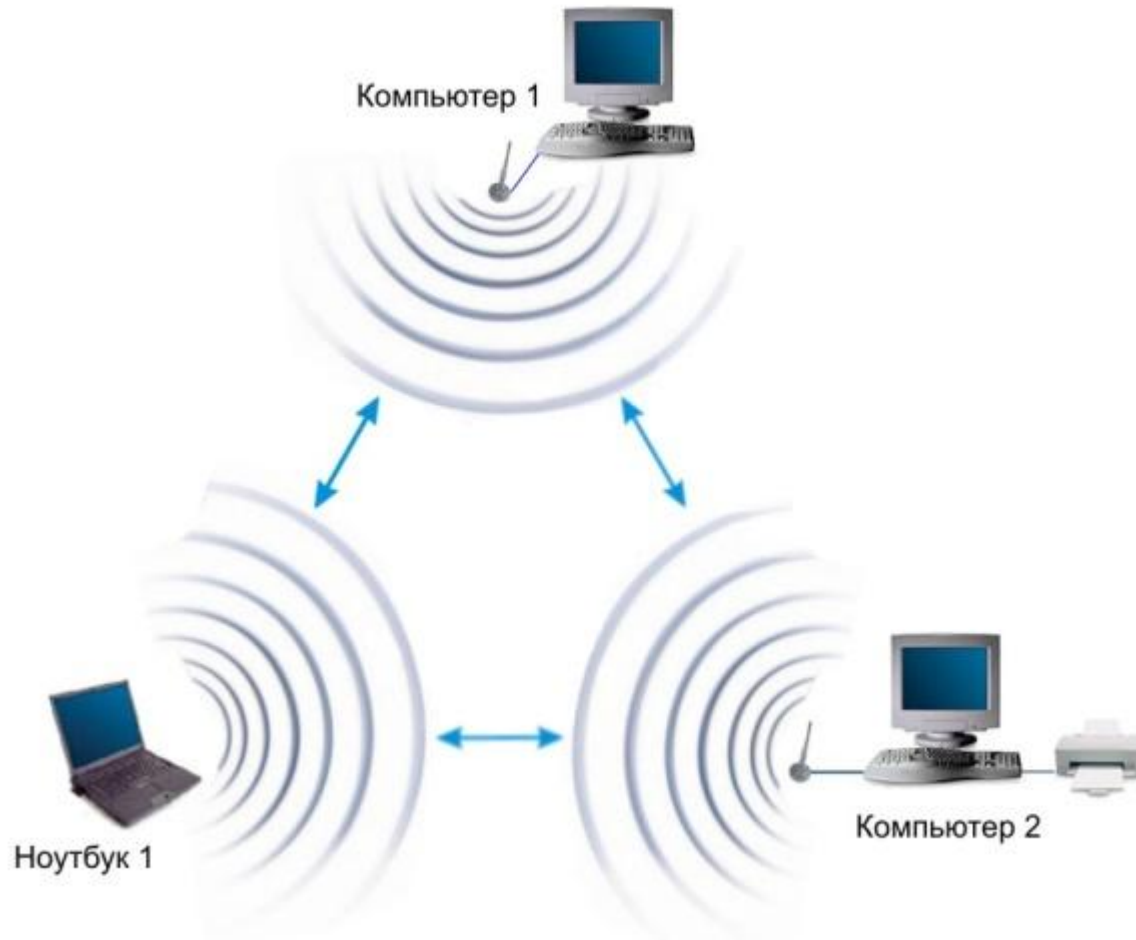

Сетевой концентратор или хаб — сетевое устройство, предназначенное для объединения нескольких устройств Ethernet в общий сегмент сети.

Мост (англ. *Bridge*) — сетевое устройство 2 уровня модели OSI предназначенное для объединения сегментов компьютерной сети (разных топологий и архитектур).

Вычислительные системы, сети и телекоммуникации

Аппаратное обеспечение вычислительных сетей

Беспроводные сети Wi-Fi

Основные элементы сети:

- Wi-Fi адаптеры
- точки доступа.

Режимы доступа в беспроводных сетях .

Режим Ad Hoc

Инфраструктурный режим

Режимы WDS и WDS WITH AP

Режим повторителя

Режим клиента

Вычислительные системы, сети и телекоммуникации

Аппаратное обеспечение вычислительных сетей

Беспроводные сети Wi-Fi

Режим Ad Hoc

Вычислительные системы, сети и телекоммуникации

Аппаратное обеспечение вычислительных сетей

Беспроводные сети Wi-Fi

Инфраструктурный режим

Вычислительные системы, сети и телекоммуникации

Аппаратное обеспечение вычислительных сетей