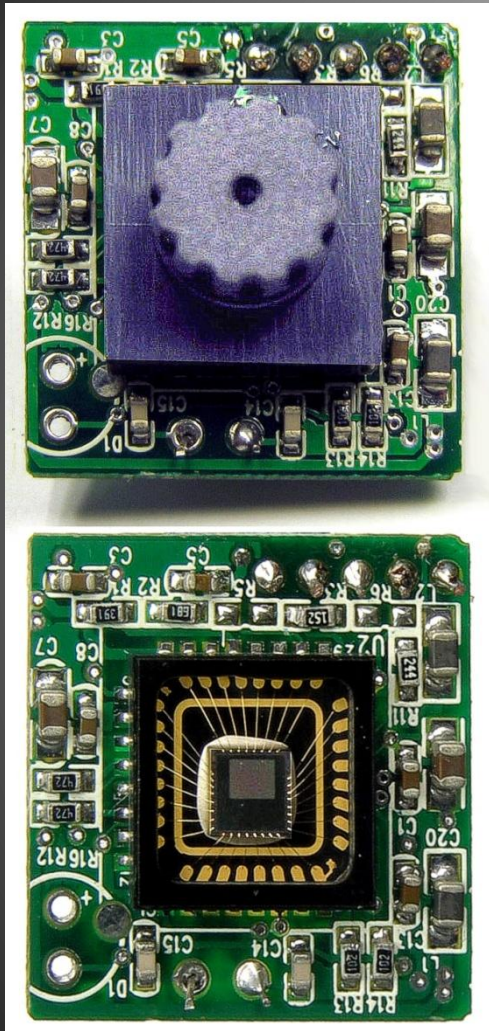

Определение

- Веб-камера (также *вебкамера*) — малоразмерная видео или фото камера, способная в реальном времени фиксировать изображения, предназначенные для дальнейшей передачи по сети Интернет (в программах типа Skype, Instant Messenger или в любом другом видеоприложении).

История

- Первая в истории веб-камера была запущена в 1991 году и показывала кофеварку в Троянской комнате Кембриджского университета.
- Веб-камера была создана, чтобы помочь людям, работавшим в других концах здания, не ходить за кофе впустую. Камера доставляла на рабочие столы пользователей актуальную чёрно-белую картинку 128x128 точек, по которой можно было видеть, пуст ли кофейник.

Выключение «кофейного»
компьютера

Устройство веб-камеры

- Веб-камера содержит объектив, оптический фильтр, ПЗС или КМОП матрицу, схему цифровой обработки изображения, схему компрессии изображения и опционально веб-сервер для подключения к сети.