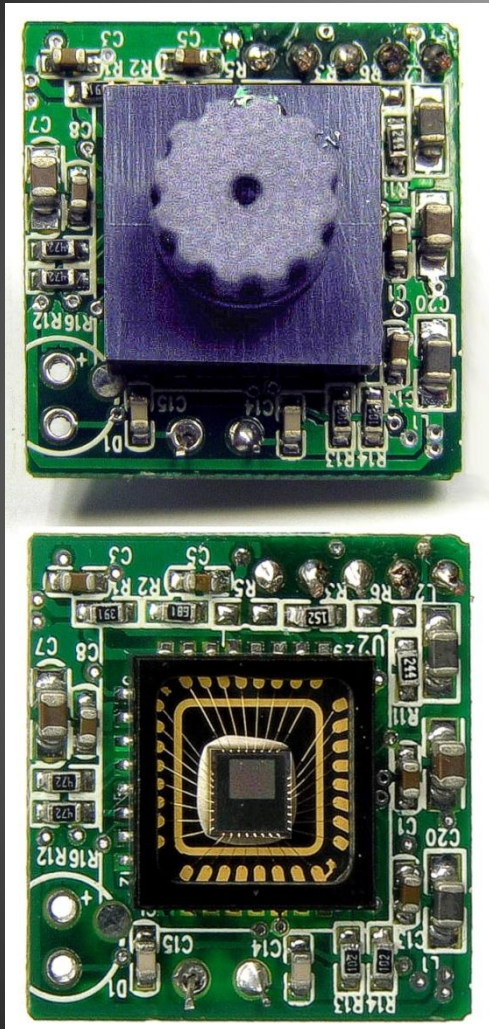

Устройство веб-камеры

- Веб-камера содержит объектив, оптический фильтр, ПЗС или КМОП матрицу, схему цифровой обработки изображения, схему компрессии изображения и опционально веб-сервер для подключения к сети.

Плата веб-камеры Sweex с объективом и без