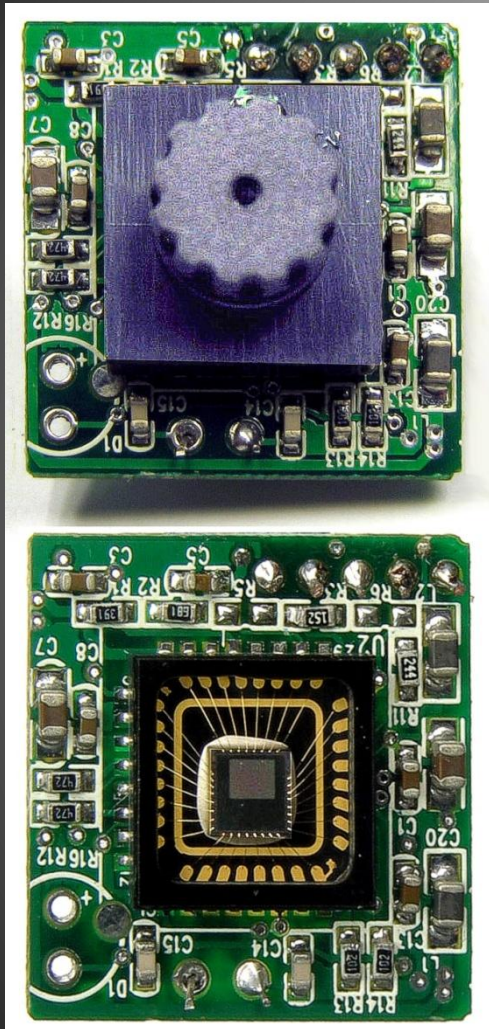

# Определение

- Веб-камера (также *вебкамера*) — малоразмерная видео или фото камера, способная в реальном времени фиксировать изображения, предназначенные для дальнейшей передачи по сети Интернет (в программах типа Skype, Instant Messenger или в любом другом видеоприложении).

# Устройство веб-камеры

- Веб-камера содержит объектив, оптический фильтр, ПЗС или КМОП матрицу, схему цифровой обработки изображения, схему компрессии изображения и опционально веб-сервер для подключения к сети.