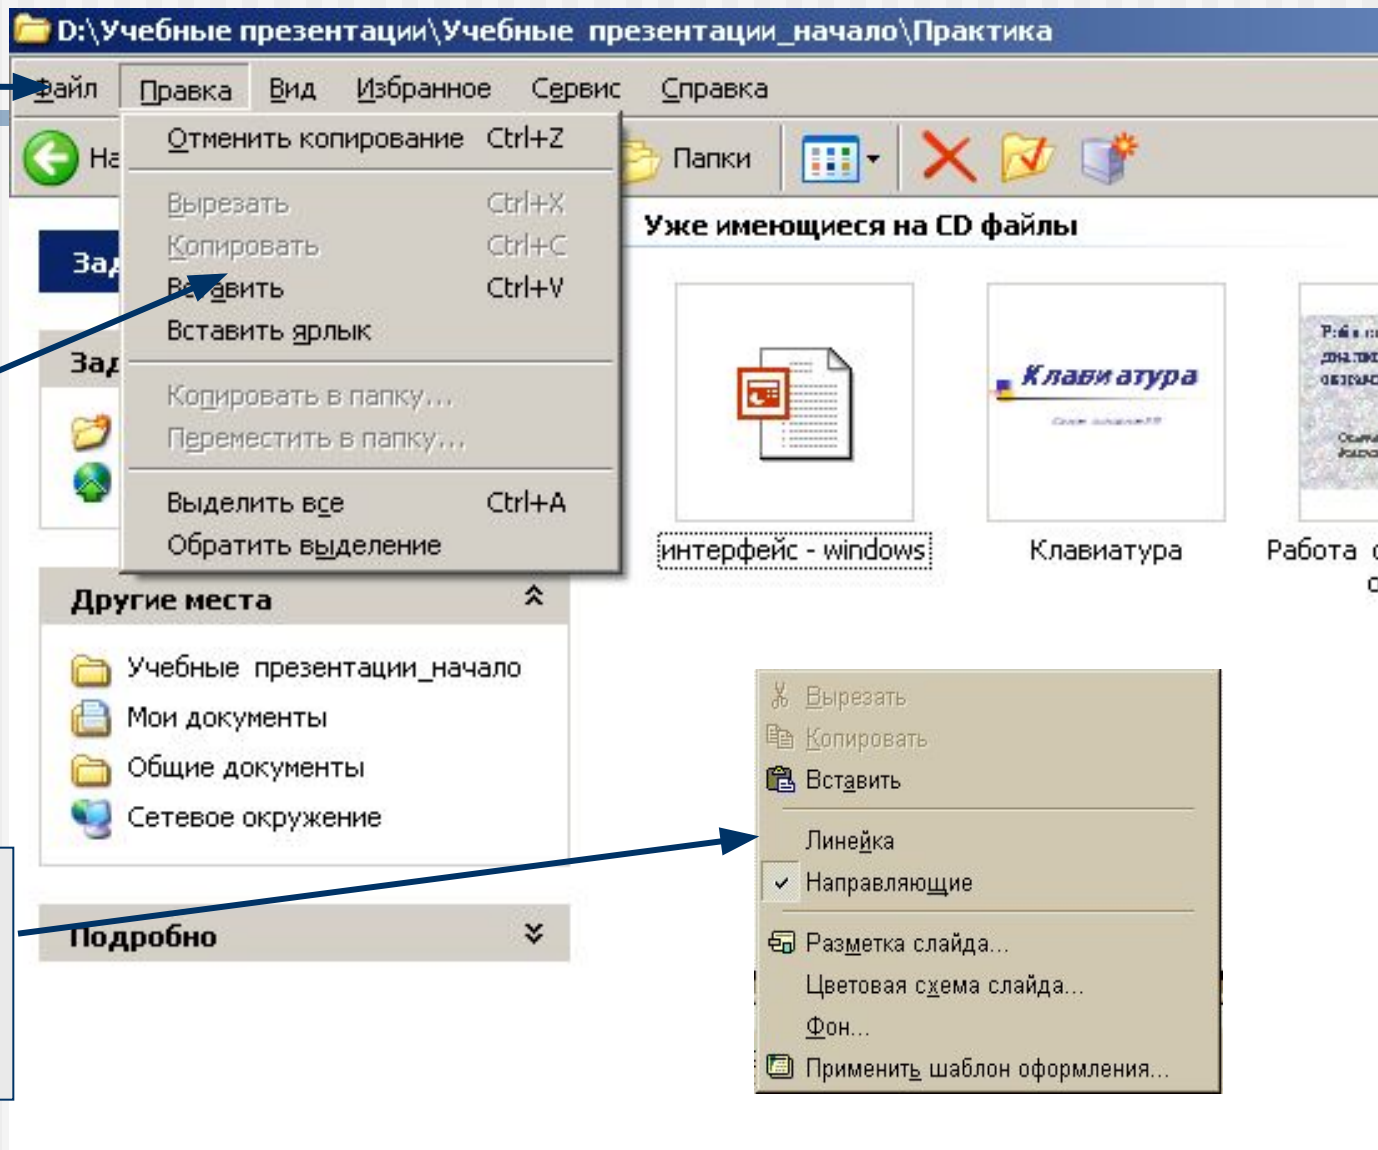

Основные объекты Windows

2.Окно

Ограниченная
рамкой
прямоугольная
область экрана.

Основные объекты Windows

3. МЕНЮ

- Строка или список команд, из которых необходимо сделать выбор
- Существует несколько видов **Меню** в ОС Windows

Виды меню

2. Подменю

1. Главное меню

Виды меню

3. Горизонтальное меню

4. Ниспадающее меню

5. Контекстное меню (при нажатии прав. кн.мыши)

Вспомогательные объекты Windows

Вспомогательные объекты Windows

–

ЭТО, В ОСНОВНОМ,
ЭЛЕМЕНТЫ ОКОН .

Рассмотрим элементы окна на основе папки «Мой компьютер».

Мой компьютер-это особый объект(папка, приложение).

- ▣ **Это важное средство для управления работой компьютера;**
- ▣ **Даёт доступ к дискам, папкам, файлам;**
- ▣ **Позволяет запускать любое приложение.**

«МОЙ КОМПЬЮТЕР»

1 Значок программы

2 Строка заголовка

3 Горизонтальное меню

4 Панель инструментов

5 Кнопки управления окном

6 Строка состояния

7 Полосы прокрутки