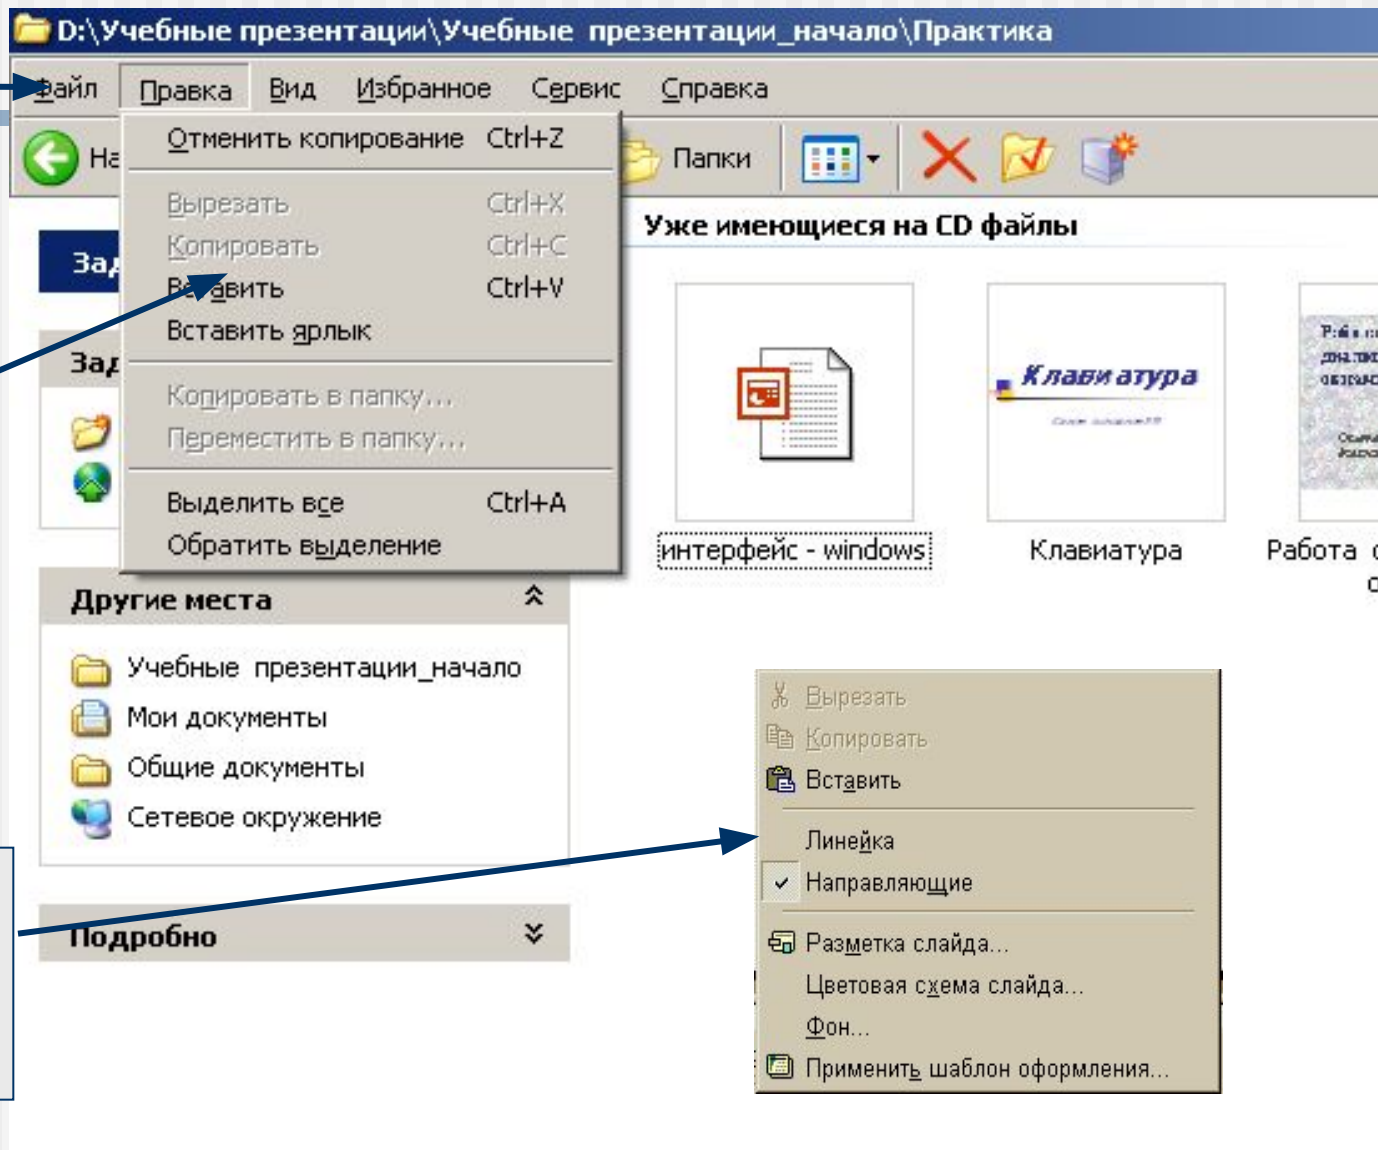

Основные объекты Windows

2.Окно

Ограниченная
рамкой
прямоугольная
область экрана.

Основные объекты Windows

3. МЕНЮ

- Строка или список команд, из которых необходимо сделать выбор
- Существует несколько видов **Меню** в ОС Windows

Виды меню

2. Подменю

1. Главное меню

Виды меню

3. Горизонтальное меню

4. Ниспадающее меню

5. Контекстное меню (при нажатии прав. кн.мыши)

Вспомогательные объекты Windows

Вспомогательные объекты Windows

–

ЭТО, В ОСНОВНОМ,
ЭЛЕМЕНТЫ ОКОН .

Рассмотрим элементы окна на основе папки «Мой компьютер».

Мой компьютер-это особый объект(папка, приложение).

- ▣ **Это важное средство для управления работой компьютера;**
- ▣ **Даёт доступ к дискам, папкам, файлам;**
- ▣ **Позволяет запускать любое приложение.**

«МОЙ КОМПЬЮТЕР»

- 1 Значок программы
- 2 Строка заголовка
- 3 Горизонтальное меню
- 4 Панель инструментов
- 5 Кнопки управления окном
- 6 Строка состояния
- 7 Полосы прокрутки
- 8 Значки объектов
- 9 Название папки, которая открыта