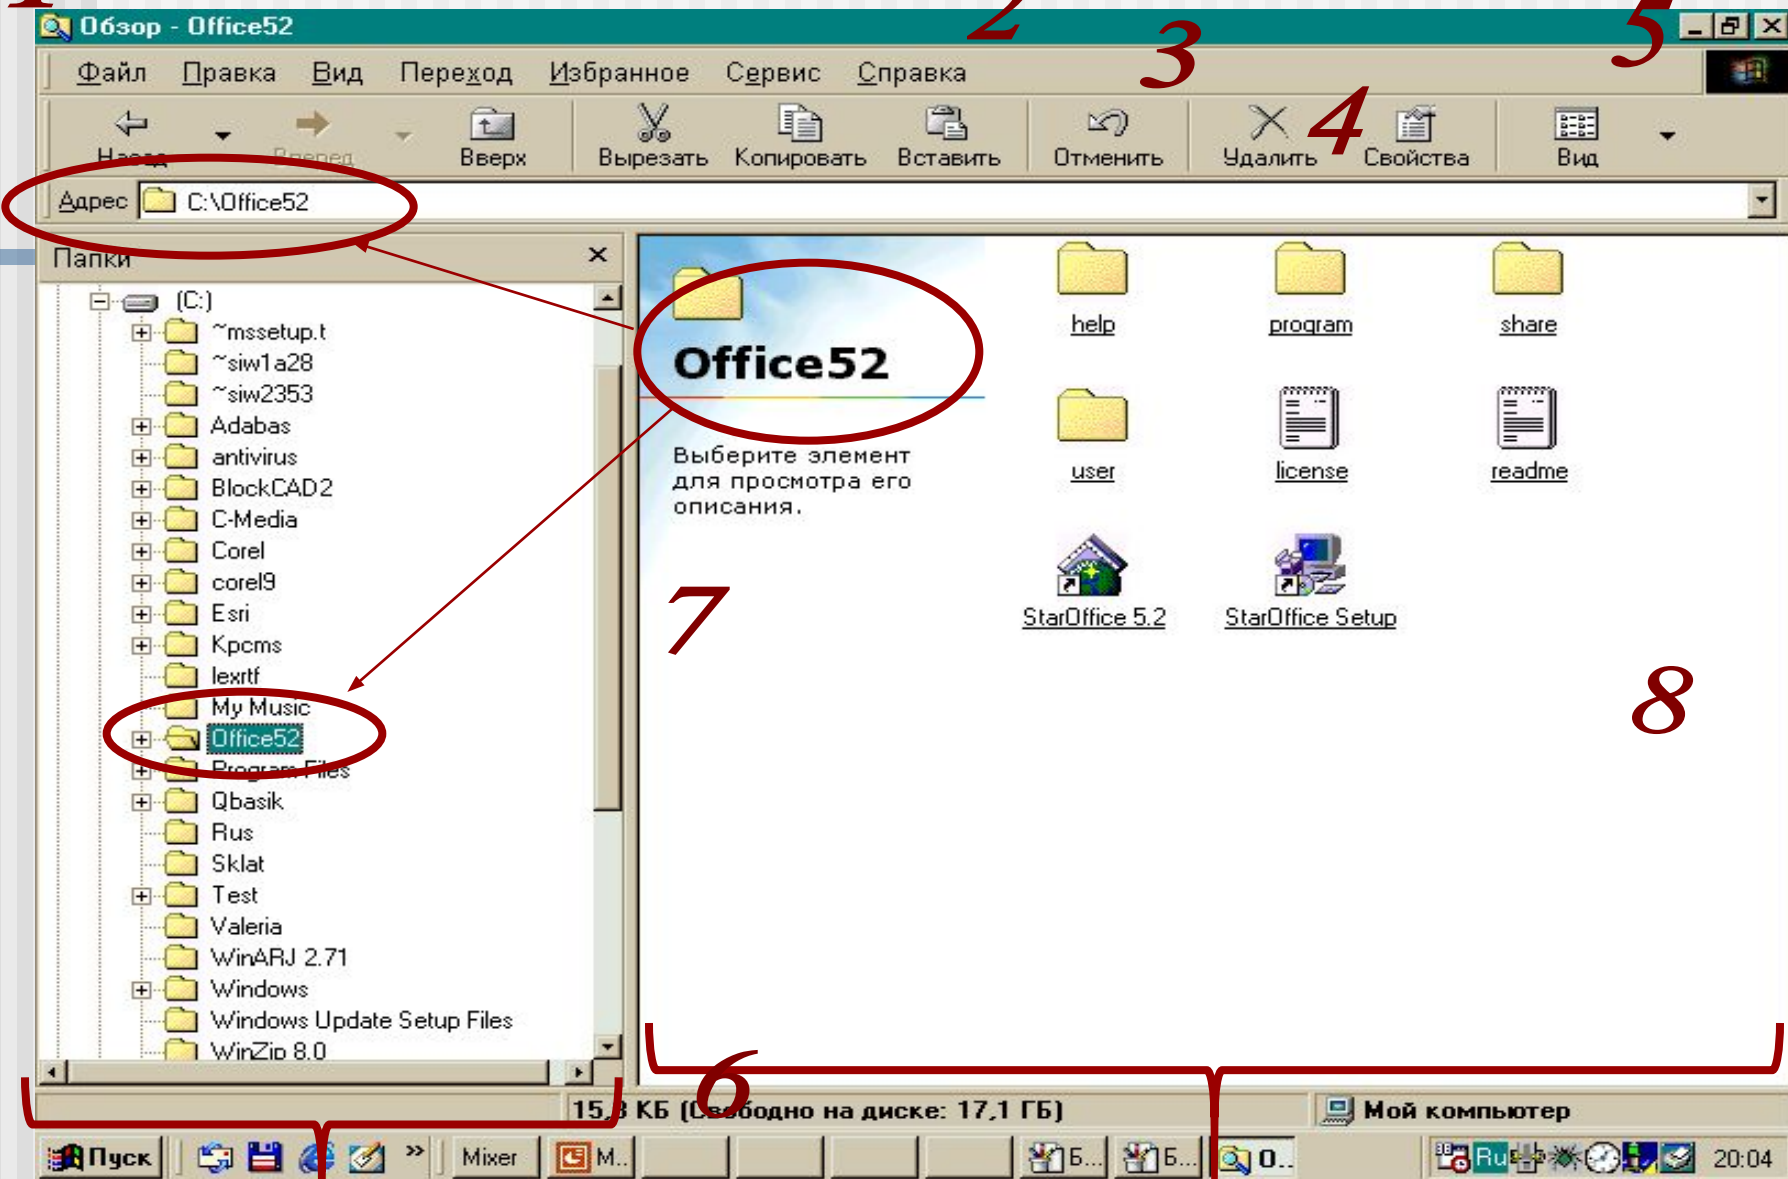

8 Значки объектов

9 Название папки, которая открыта

На "Проводник"

Рассмотрим элементы окна на основе папки «Проводник».

1. Программное средство, которое по своим функциям повторяет возможности папки «Мой Компьютер»
2. Отображает содержимое папок,
3. Позволяет открывать, копировать, перемещать, удалять, переименовывать папки и файлы, запускать программы.

1 Окно программы «Проводник»

1 Отображаются все папки

2 Отображается содержимое открытой папки

Запишите контрольные вопросы:

1. Что такое Операционная система?
2. Что такое интерфейс и пользовательский интерфейс?
3. Какой основной принцип работы ОС Windows? Какие виды объектов ОС Windows Вы знаете?
4. Опишите основные объекты ОС Windows.
5. Опишите вспомогательные объекты ОС Windows.
6. Опишите Элементы «Панели задач».
7. Что такое папка «Мой компьютер»? Опишите основные элементы окна программы «Мой компьютер».
8. Что такое папка «Проводник»? Опишите основные элементы окна программы «Проводник».