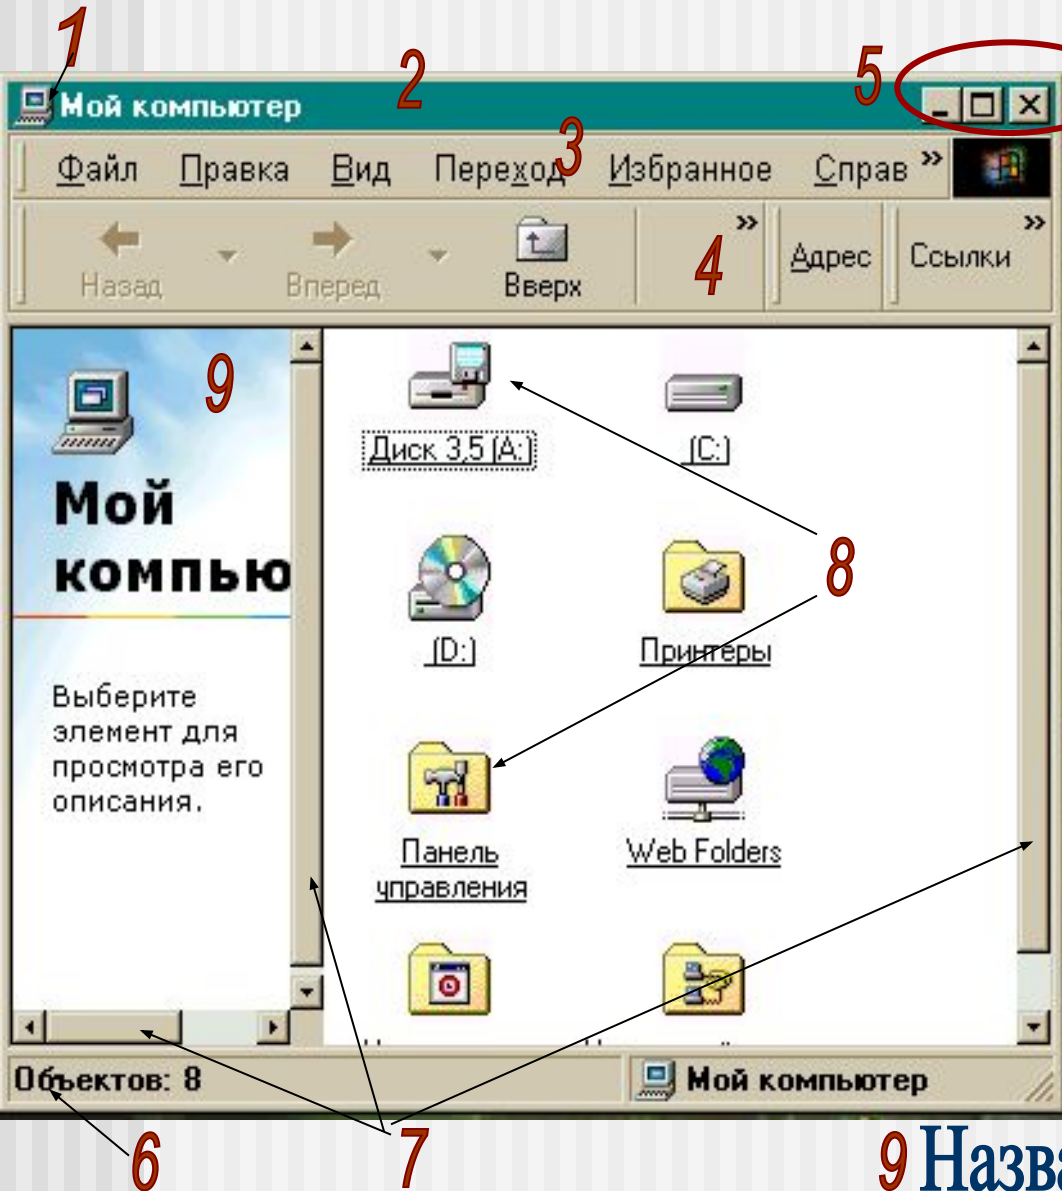

3. Строки состояния

4. Полосы прокрутки

5. Линейки

Основные объекты Windows

Основные объекты Windows

1. Рабочий стол (DeskTop)

- Вся поверхность экрана во время работы операционной системы Windows.

Всё, что находится на рабочем столе - **Объекты Windows**

Виды меню

2. Подменю

1. Главное меню

Виды меню

3. Горизонтальное меню

4. Ниспадающее меню

5. Контекстное меню (при нажатии прав. кн.мыши)

Вспомогательные объекты Windows

Вспомогательные объекты Windows

–

ЭТО, В ОСНОВНОМ,
ЭЛЕМЕНТЫ ОКОН .

Рассмотрим элементы окна на основе папки «Мой компьютер».

Мой компьютер-это особый объект(папка, приложение).

- ▣ **Это важное средство для управления работой компьютера;**
- ▣ **Даёт доступ к дискам, папкам, файлам;**
- ▣ **Позволяет запускать любое приложение.**

«МОЙ КОМПЬЮТЕР»

- 1 Значок программы
- 2 Строка заголовка
- 3 Горизонтальное меню
- 4 Панель инструментов
- 5 Кнопки управления окном
- 6 Строка состояния
- 7 Полосы прокрутки
- 8 Значки объектов
- 9 Название папки, которая открыта