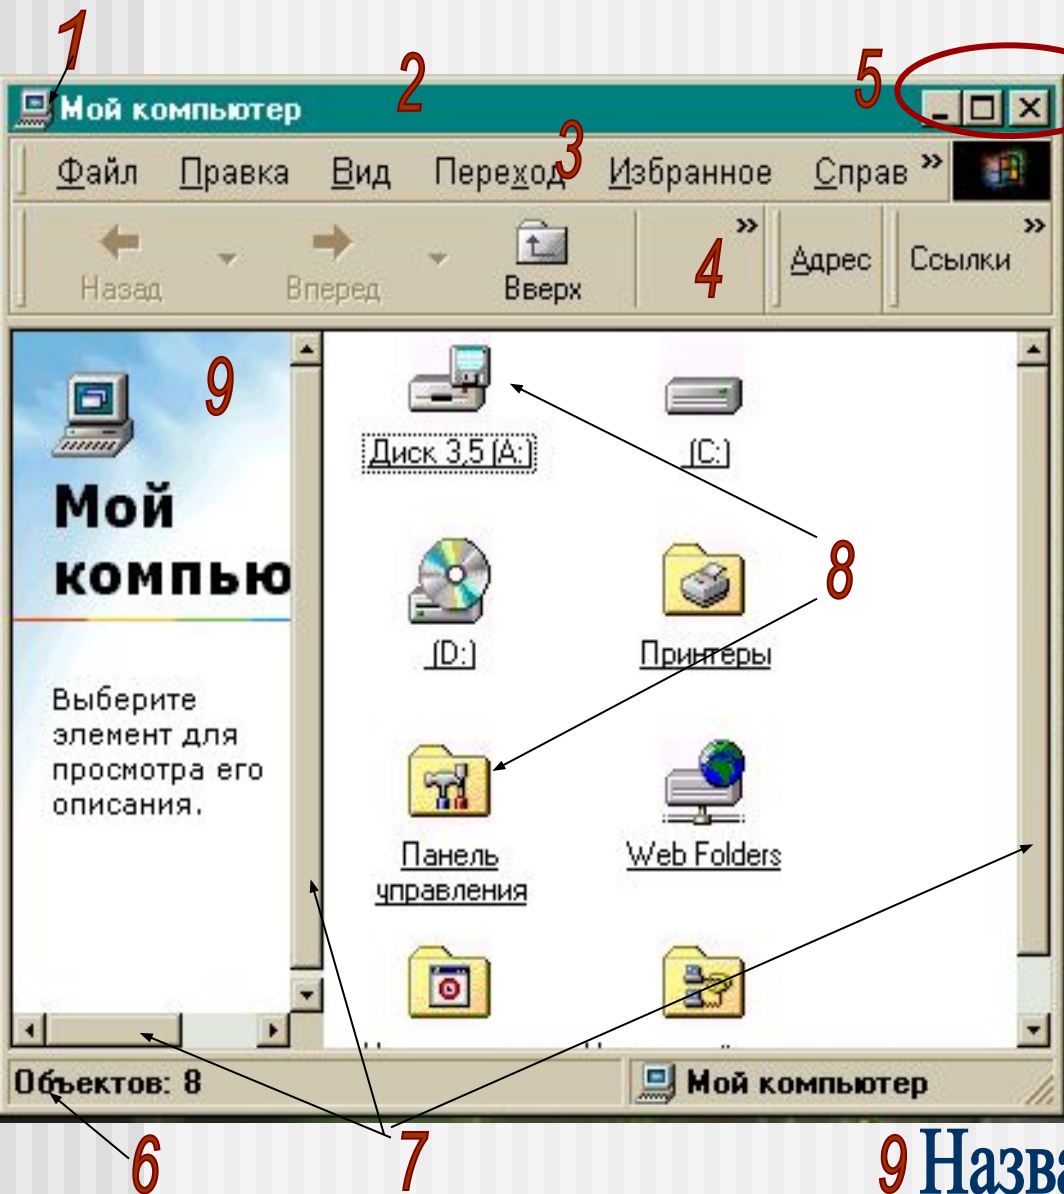

Основные объекты Windows

2.Окно

Ограниченная
рамкой
прямоугольная
область экрана.

Основные объекты Windows

3. МЕНЮ

- Строка или список команд, из которых необходимо сделать выбор
- Существует несколько видов **Меню** в ОС Windows

Виды меню

2. Подменю

1. Главное меню

Виды меню

3. Горизонтальное меню

4. Ниспадающее меню

5. Контекстное меню (при нажатии прав. кн.мыши)

Вспомогательные объекты Windows

Вспомогательные объекты Windows

–

ЭТО, В ОСНОВНОМ,
ЭЛЕМЕНТЫ ОКОН .

Рассмотрим элементы окна на основе папки «Мой компьютер».

Мой компьютер-это особый объект(папка, приложение).

- ▣ **Это важное средство для управления работой компьютера;**
- ▣ **Даёт доступ к дискам, папкам, файлам;**
- ▣ **Позволяет запускать любое приложение.**

«МОЙ КОМПЬЮТЕР»

1 Значок программы

2 Строка заголовка

3 Горизонтальное меню

4 Панель инструментов

5 Кнопки управления окном

6 Строка состояния

7 Полосы прокрутки