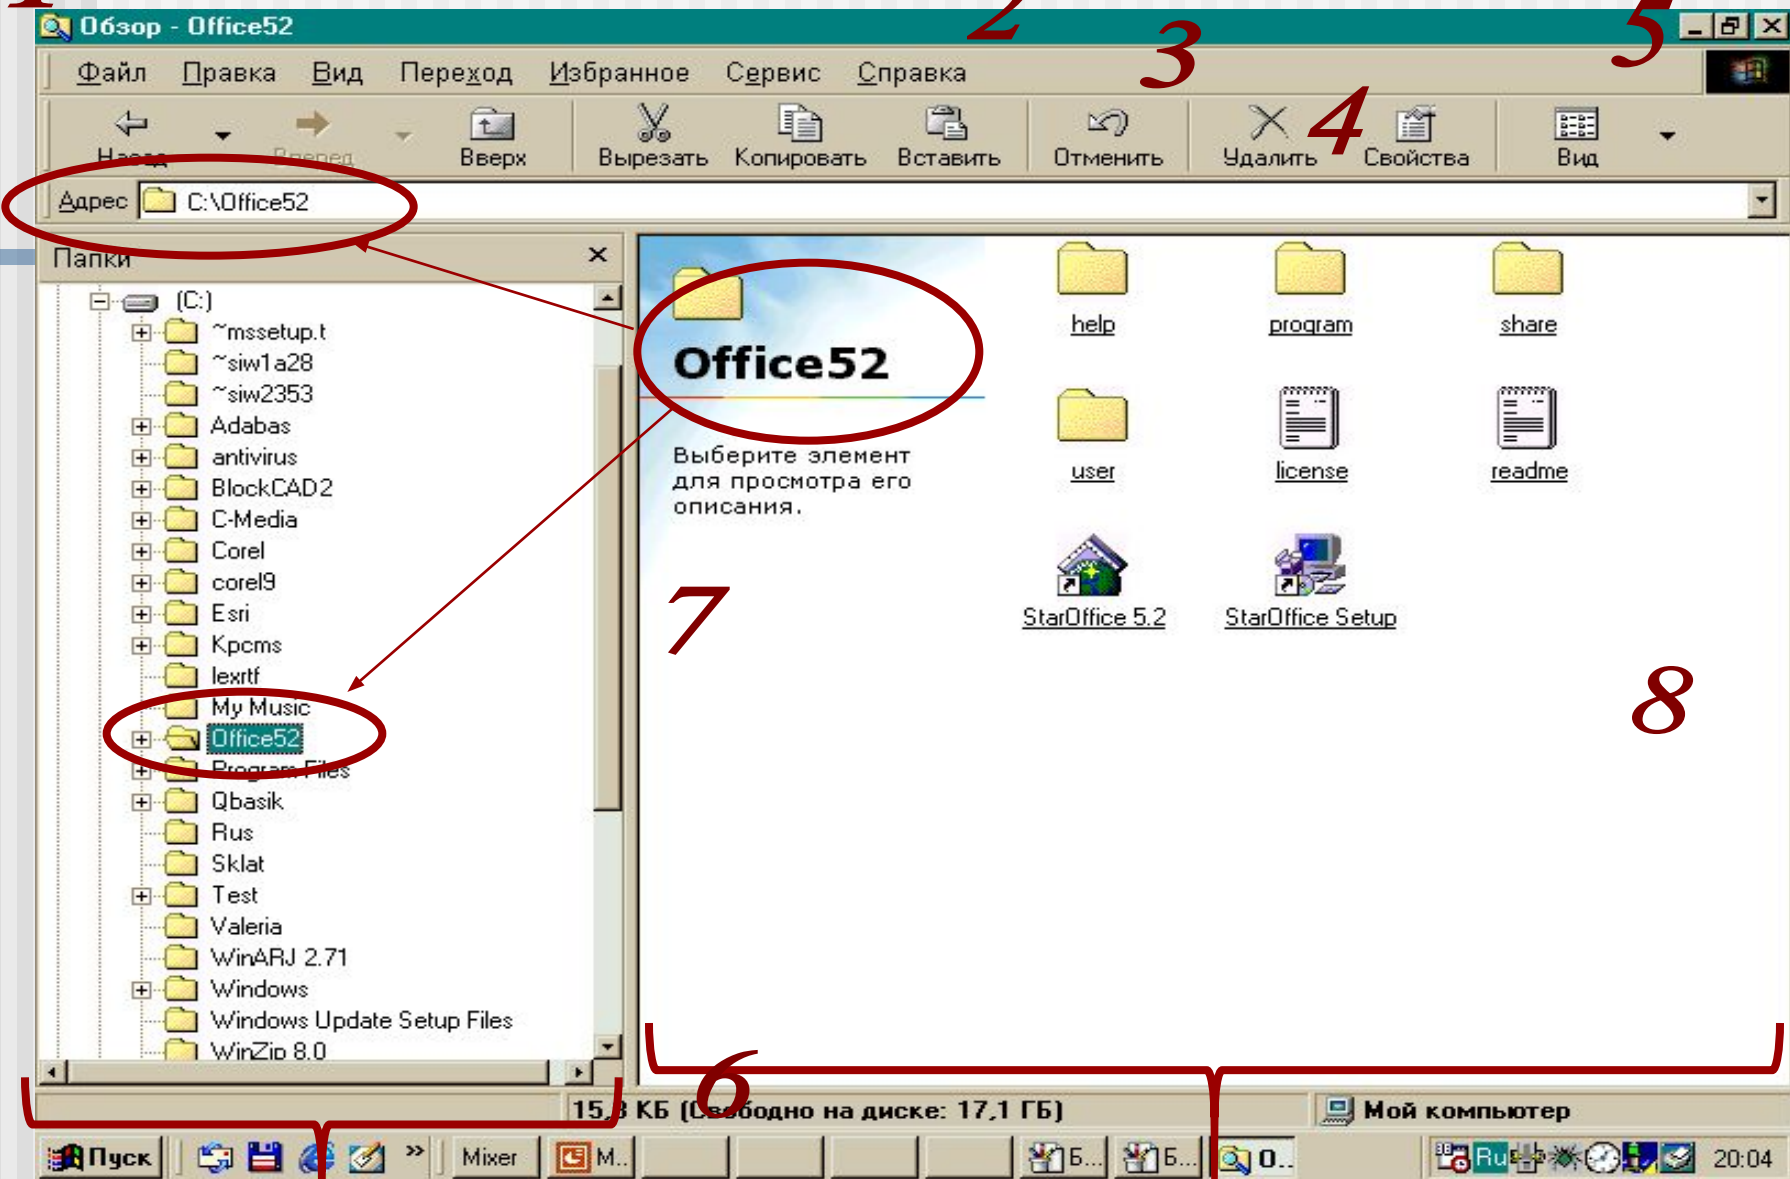

1 Окно программы «Проводник»

1 Отображаются все папки

2 Отображается содержимое открытой папки