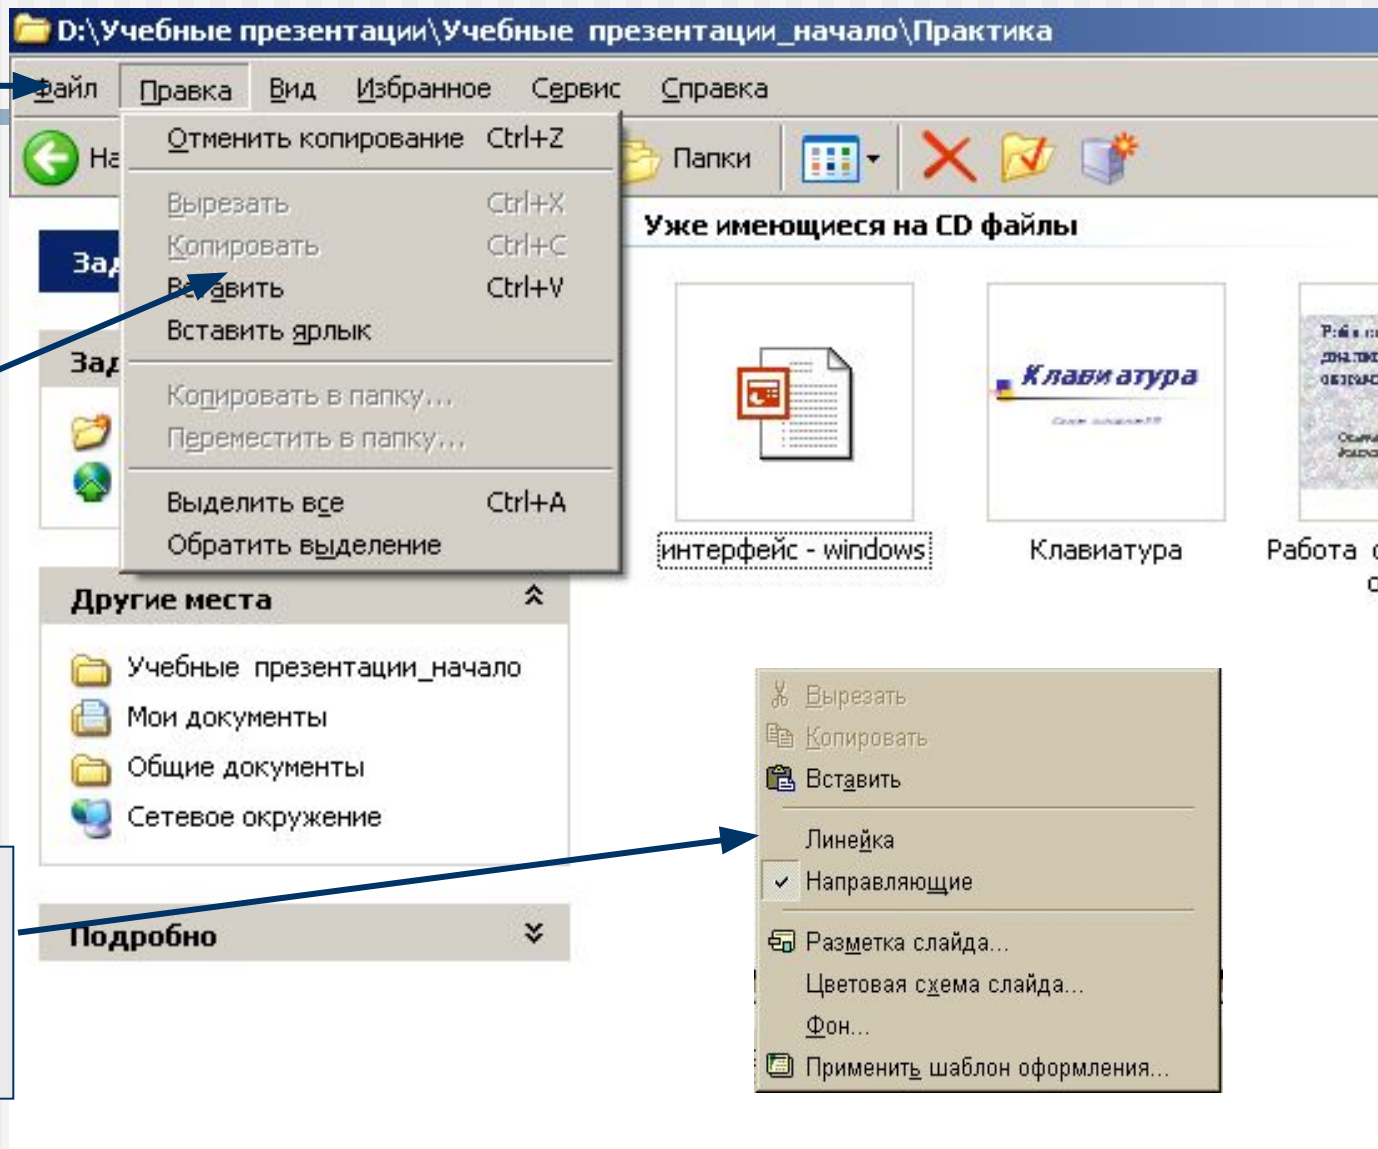

Виды меню

3. Горизонтальное меню

4. Ниспадающее меню

5. Контекстное меню (при нажатии прав. кн.мыши)