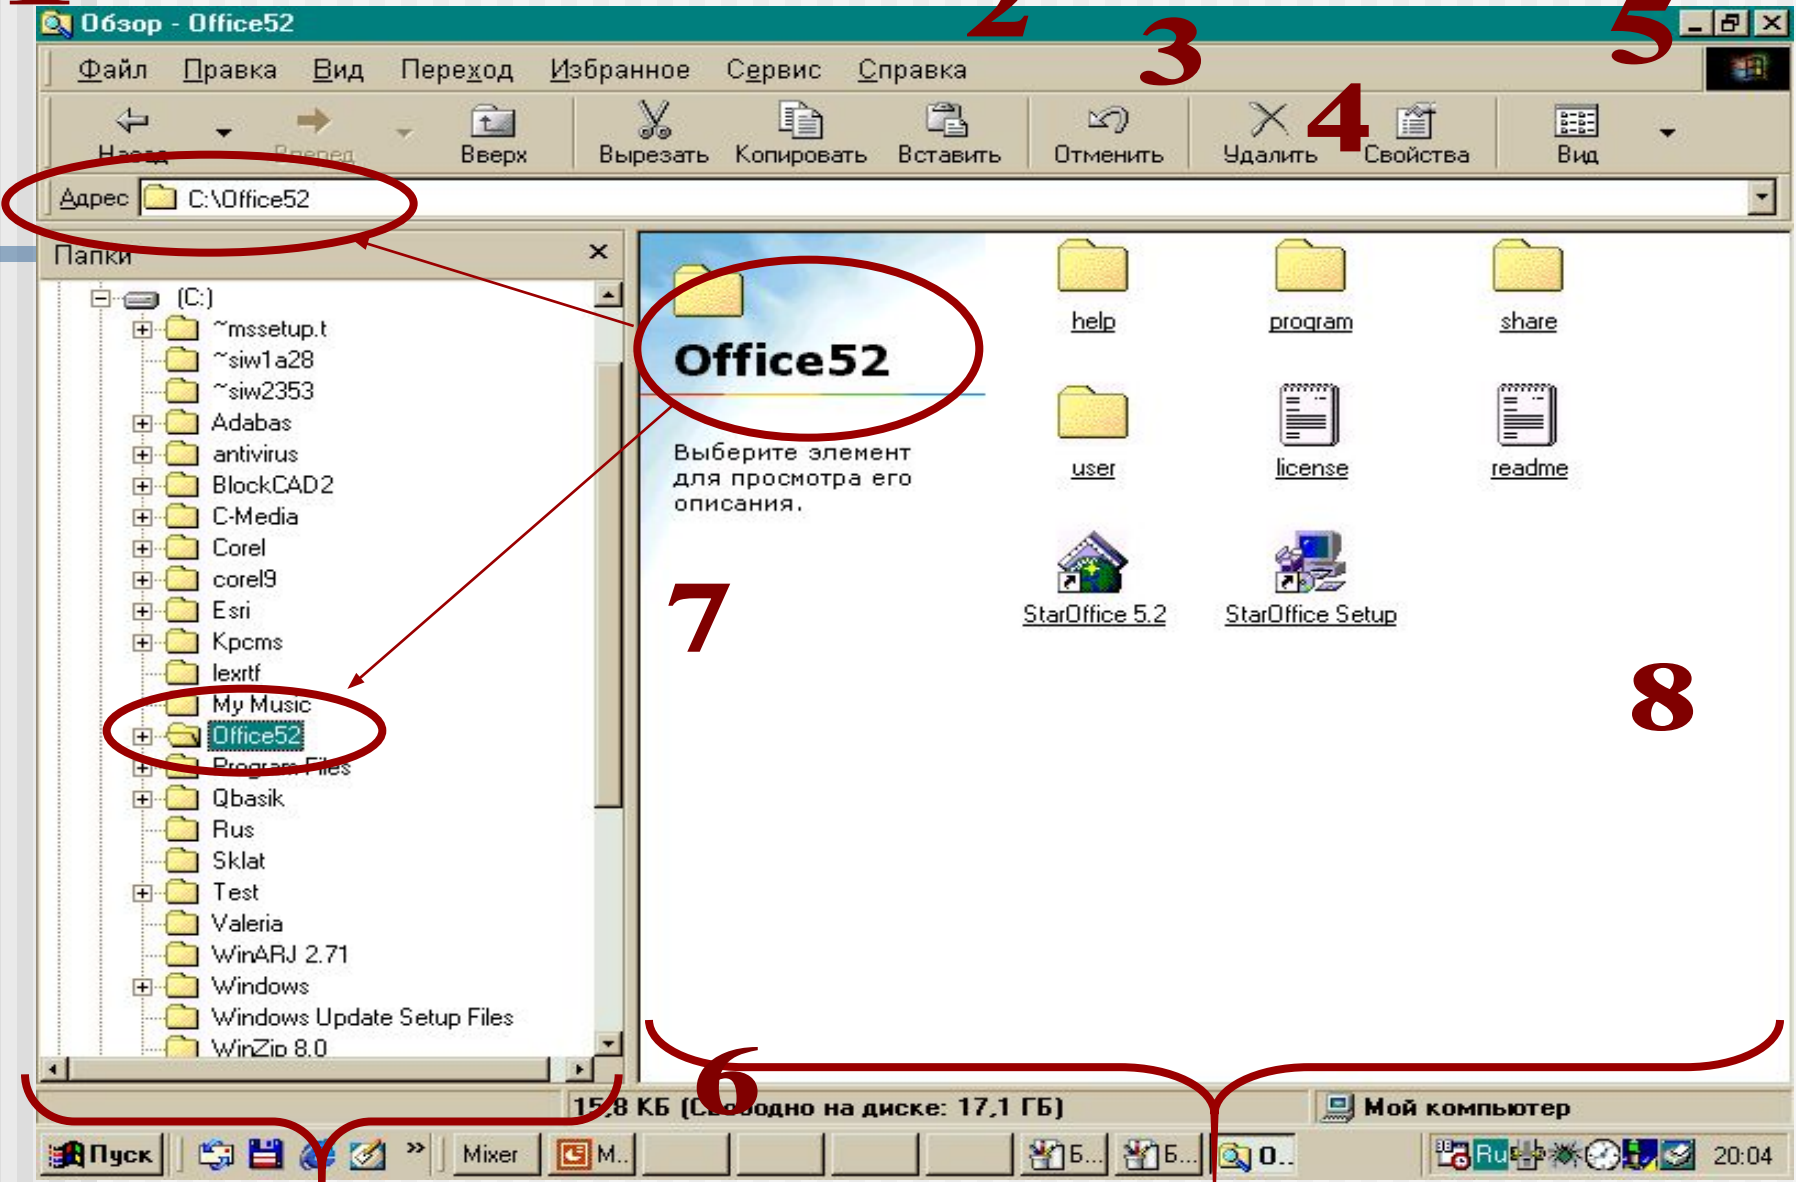

1 Окно программы «Проводник»

2 «Проводник»

1 Отображаются все папки

2 Отображается содержимое открытой папки