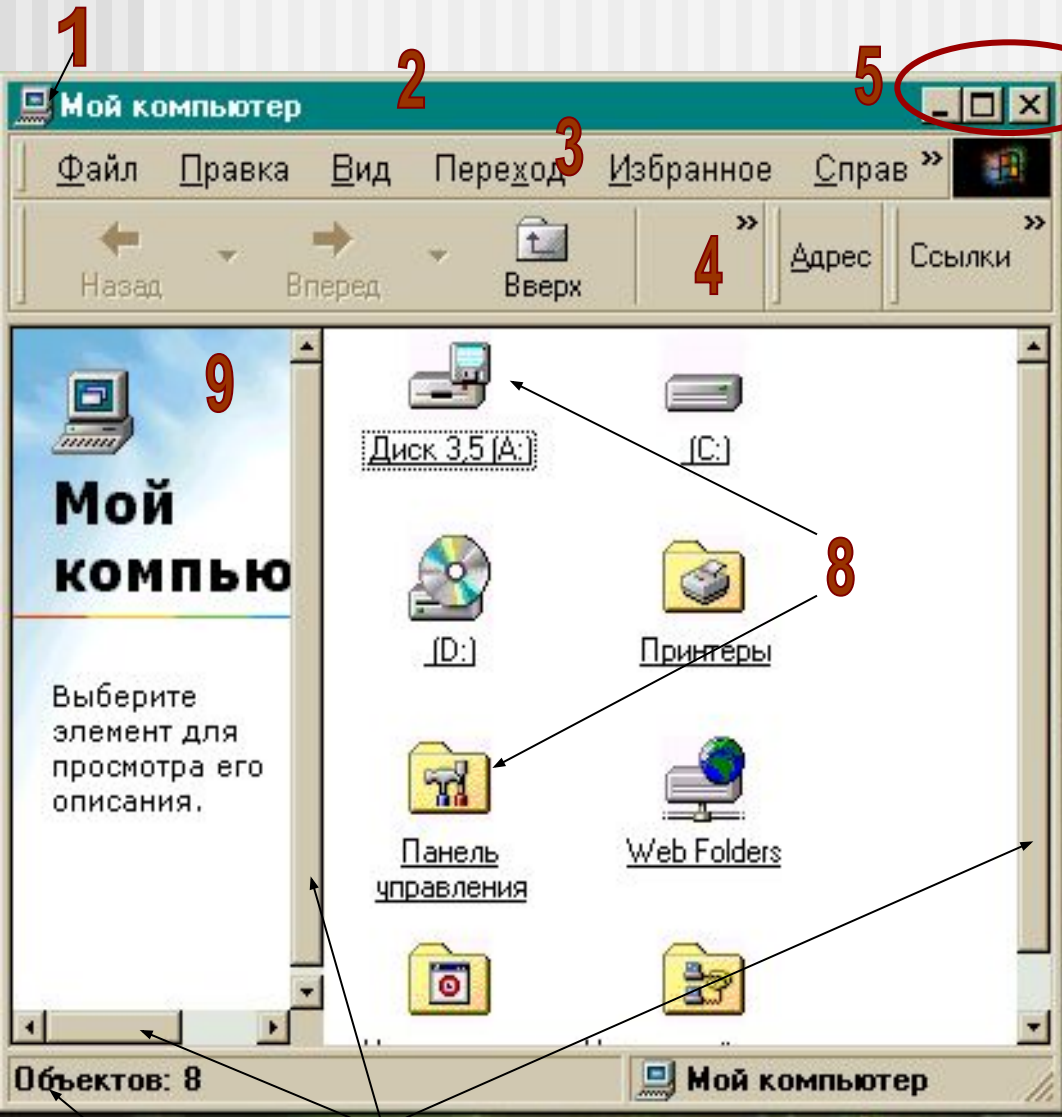

«МОЙ КОМПЬЮТЕР»

1. 1 Значок программы
2. 2 Строка заголовка
3. 3 Горизонтальное меню
4. 4 Панель инструментов
5. 5 Кнопки управления окном
6. 6 Строка состояния
7. 7 Полосы прокрутки
8. 8 Значки объектов
9. 9 Название папки, которая открыта

На "Проводник"