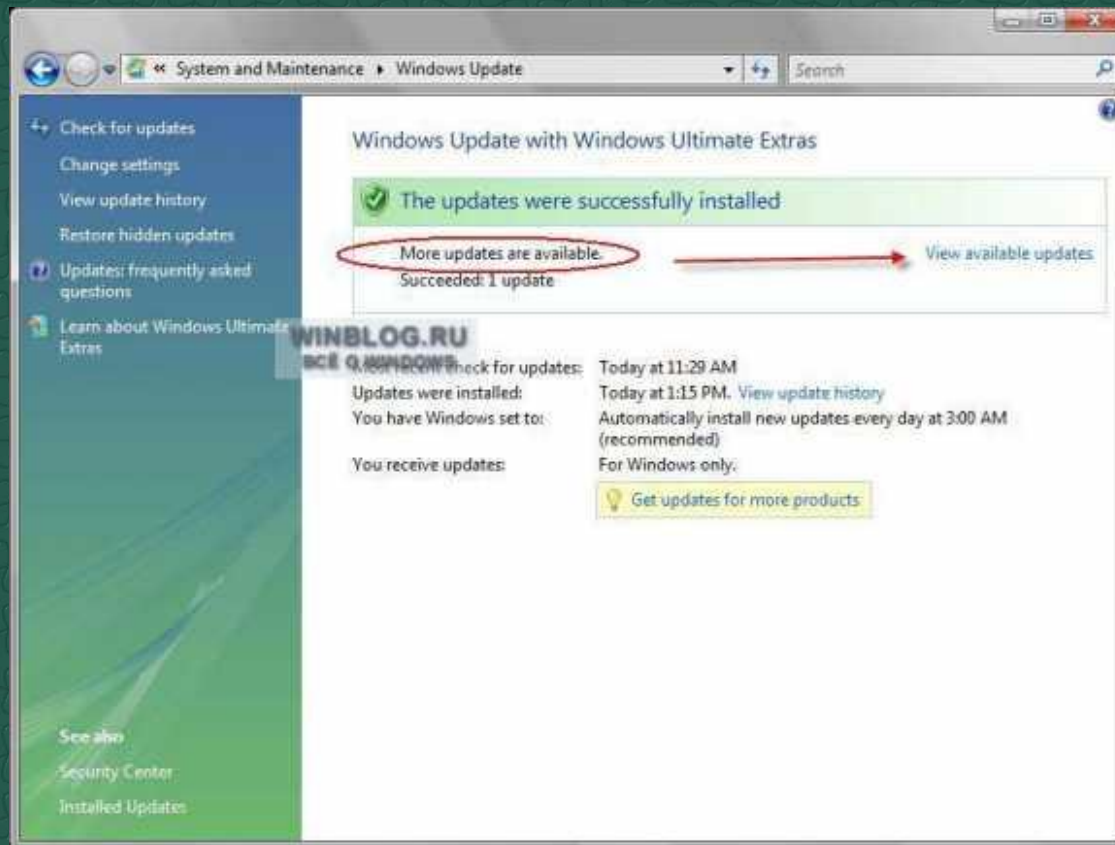

Windows Update

- Лицензированные пользователи Windows Vista имеют право получать обновления для операционной системы, периодически выпускаемые корпорацией Майкрософт.