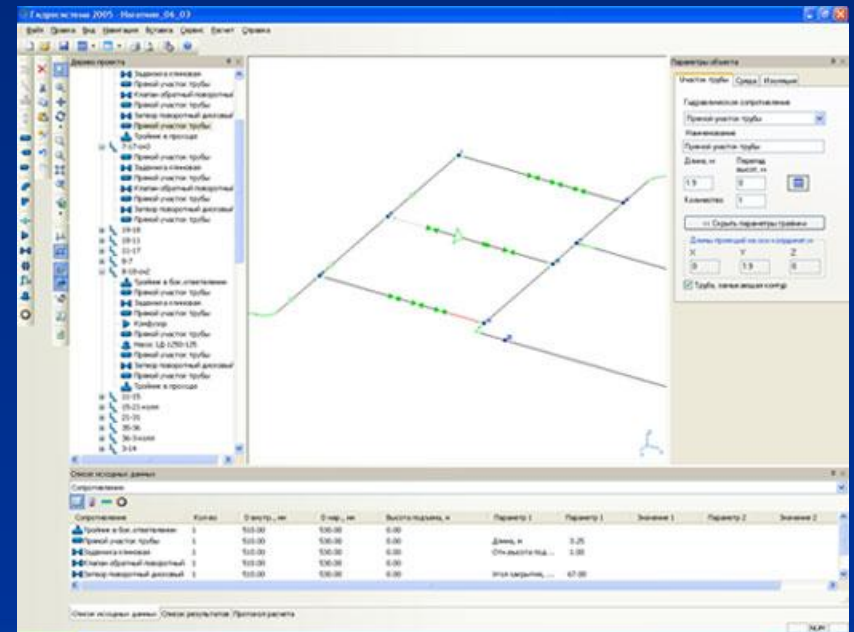

Windows XP

Работа с окнами, объектами и др.

Типы окон Windows XP

Структура окон

Открытие окон

Структура окон

Структура диалогового окна

Структура демонстрационного окна

Варианты представления окон

полноэкранный-окно развернуто и занимает весь экран

нормальный - окно занимает часть экрана

значок (пиктограмма)- окно свернуто в пиктограмму

Тема актуальна

оптимизация рабочего процесса