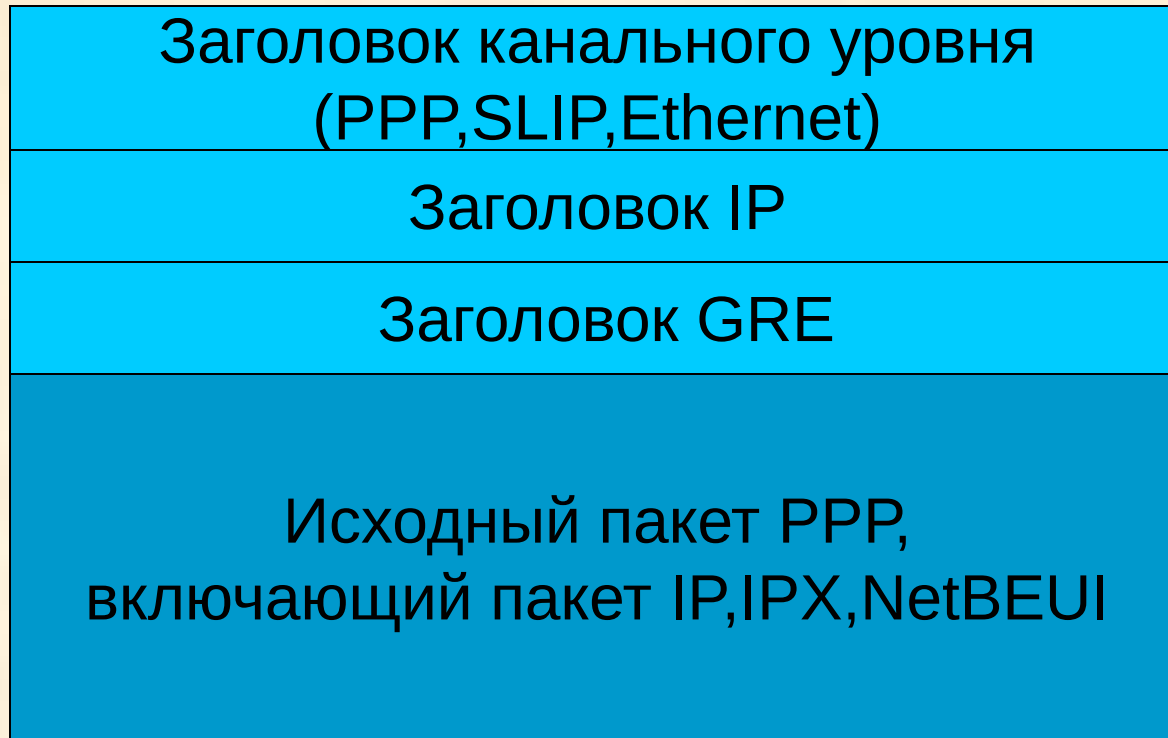

Защита на канальном уровне

Уровни защищённых каналов

7	Уровень приложения
6	Уровень представления
5	Уровень соединения
4	Транспортный уровень
3	Сетевой уровень
2	Канальный уровень
1	Физический уровень

Уровни защищённых каналов

Защита на канальном уровне

Протокол RPTP

Протокол L2F

Кадры канального уровня инкапсулируются в протокол сетевого уровня

Протокол L2TP

Применение РРТР, вариант 1

Установка связи

Применение PPTP, вариант 1

Структура пакета PPTP

Применение RPTP, вариант 2

Установка связи

Протокол L2TP

L2TP Access Concetrator

L2TP Network Server

Протокол L2TP

Установка связи