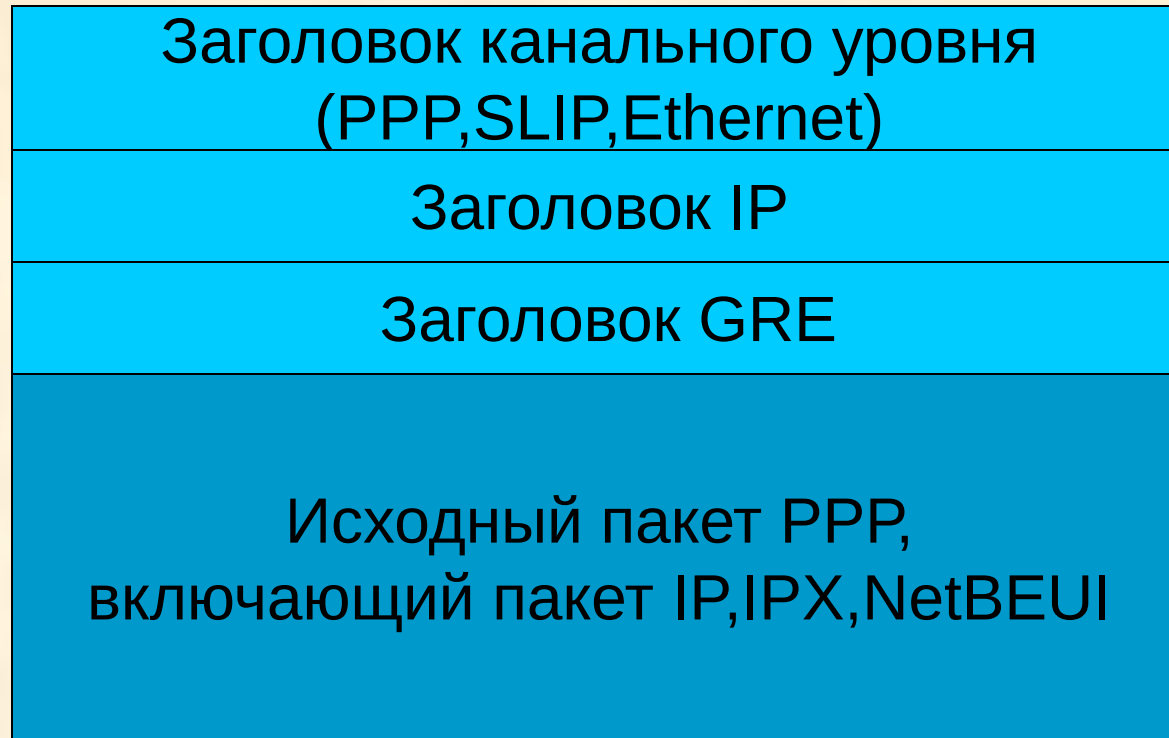

Защита на канальном уровне

Уровни защищённых каналов

7	Уровень приложения
6	Уровень представления
5	Уровень соединения
4	Транспортный уровень
3	Сетевой уровень
2	Канальный уровень
1	Физический уровень

Уровни защищённых каналов

Защита на канальном уровне

Протокол PPTP

Протокол L2F

Кадры канального уровня инкапсулируются в протокол сетевого уровня

Протокол L2TP

Применение РРТР, вариант 1

Установка связи

Применение PPTP, вариант 1

Структура пакета PPTP

Применение RPTP, вариант 2

Установка связи

Протокол L2TP

L2TP Access Concetrator

L2TP Network Server

Протокол L2TP

Установка связи