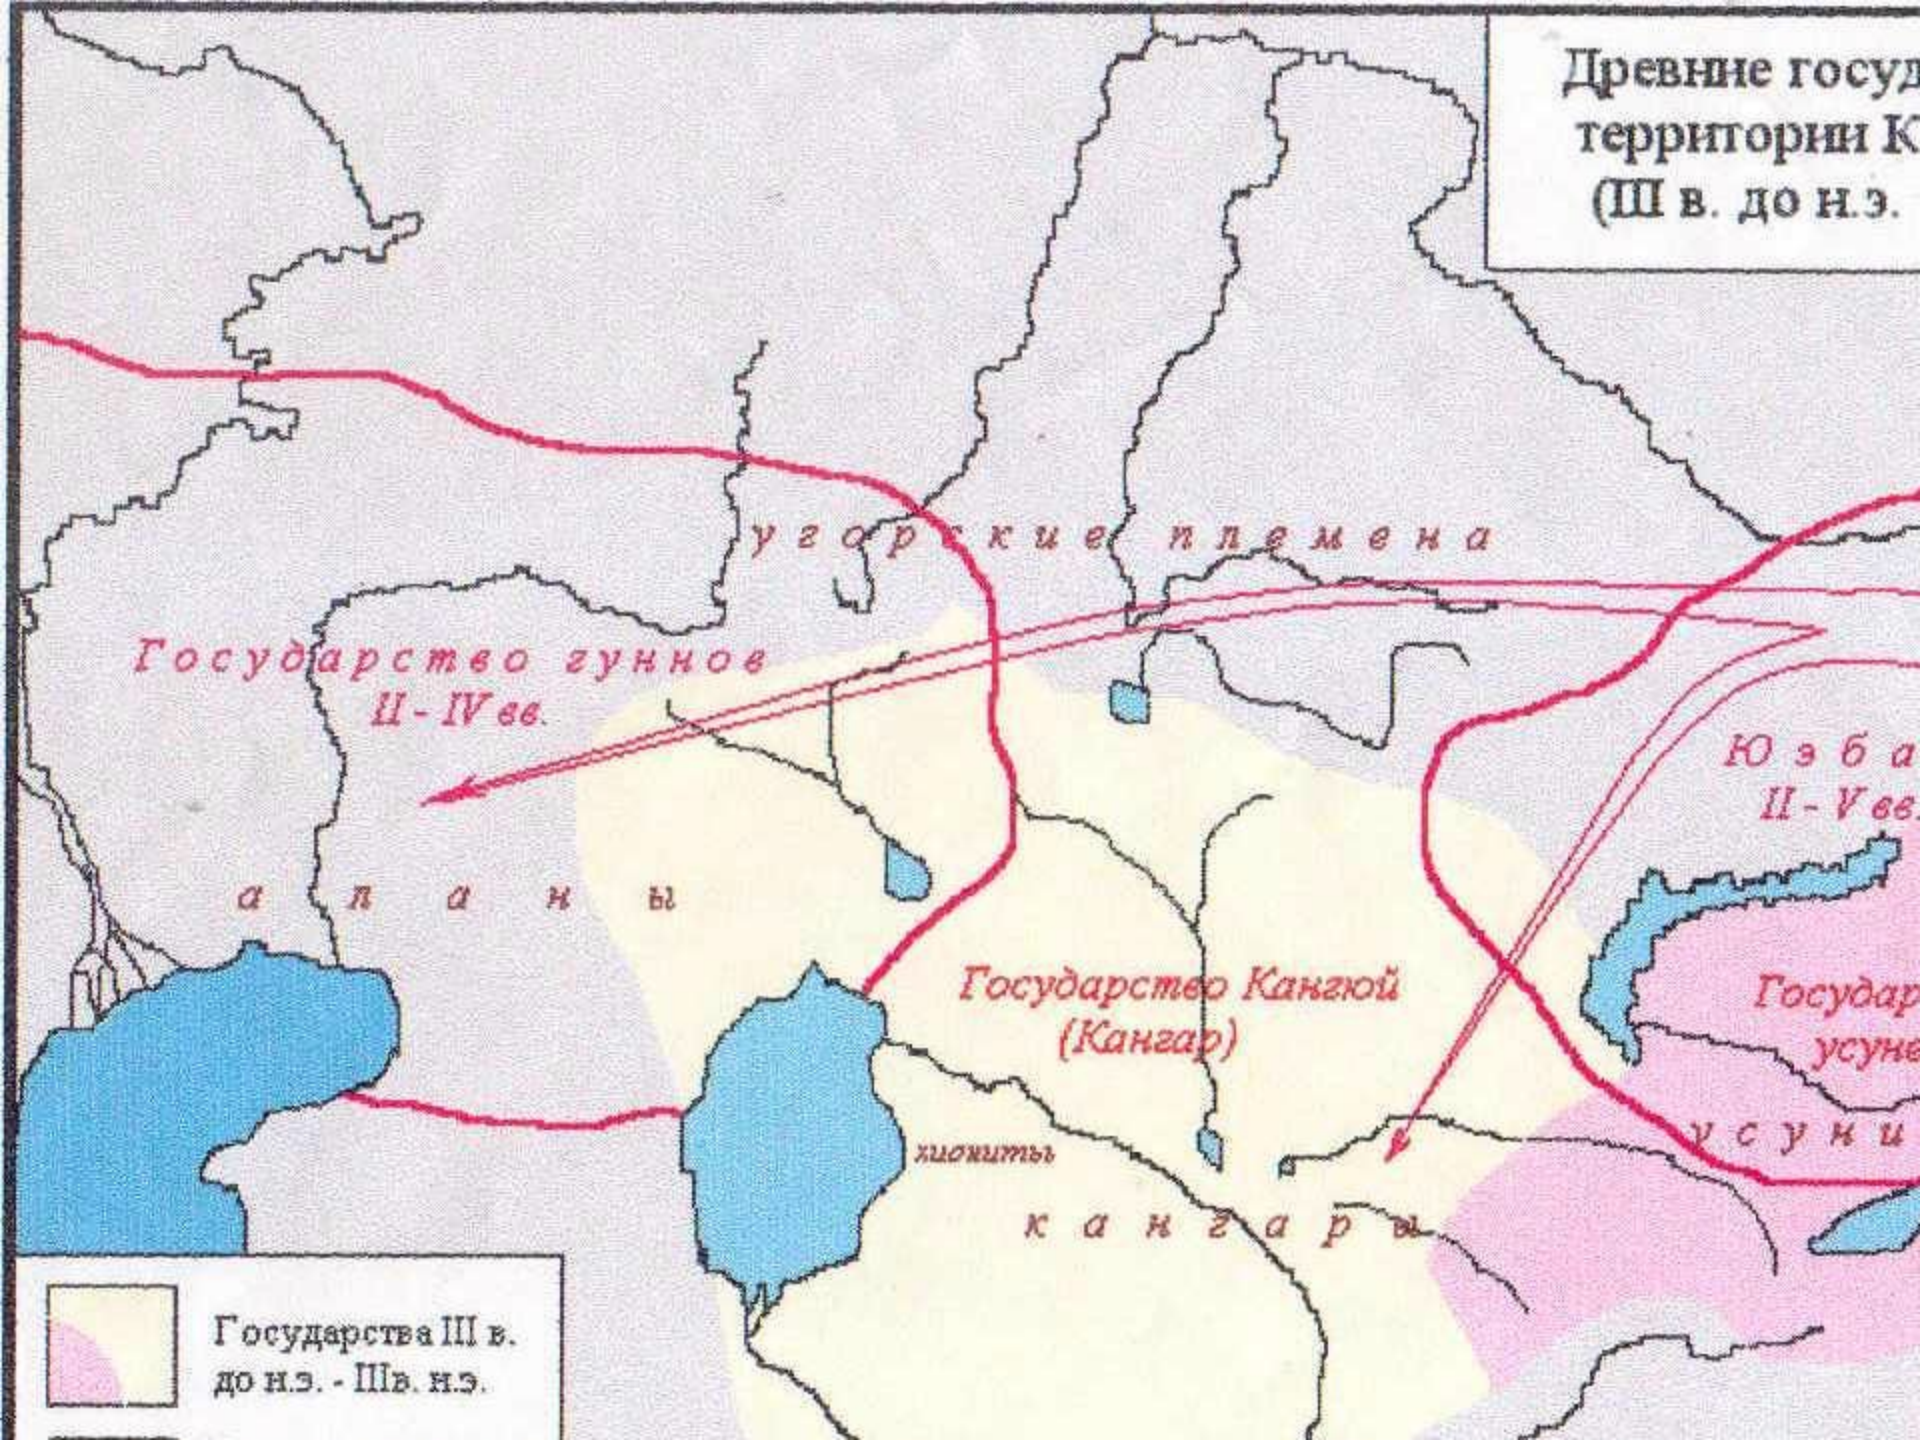

ТЕМА: Гунны. Создание гуннского государства

III в. до н.э. - IV в. н.э. -

Эпоха гуннов

Моде - шаньюй - основатель государства

Покажите на карте земли, завоеванные гуннами?

**Гумилев Л.Н.-
Держава хунну возникла
в 209 г. до н.э.**

Древние госуд
территории К
(Ш в. до н.э.

Государства III в.
до н.э. - III в. н.э.

Война гуннов с Китаем

**Великая китайская стена-
построена Цинь. Длина - 5 тыс. км**

Гунны победили основателя династии Хань - Лю Бана

I в. до н.э. -

Разделение Гуннского государства

Южные гунны

**(попали под власть
Хань)**

Северные гунны

**(во главе с Чжи
Чжи двинулись
на запад**

Составьте кластер

Государственное устройство гуннов