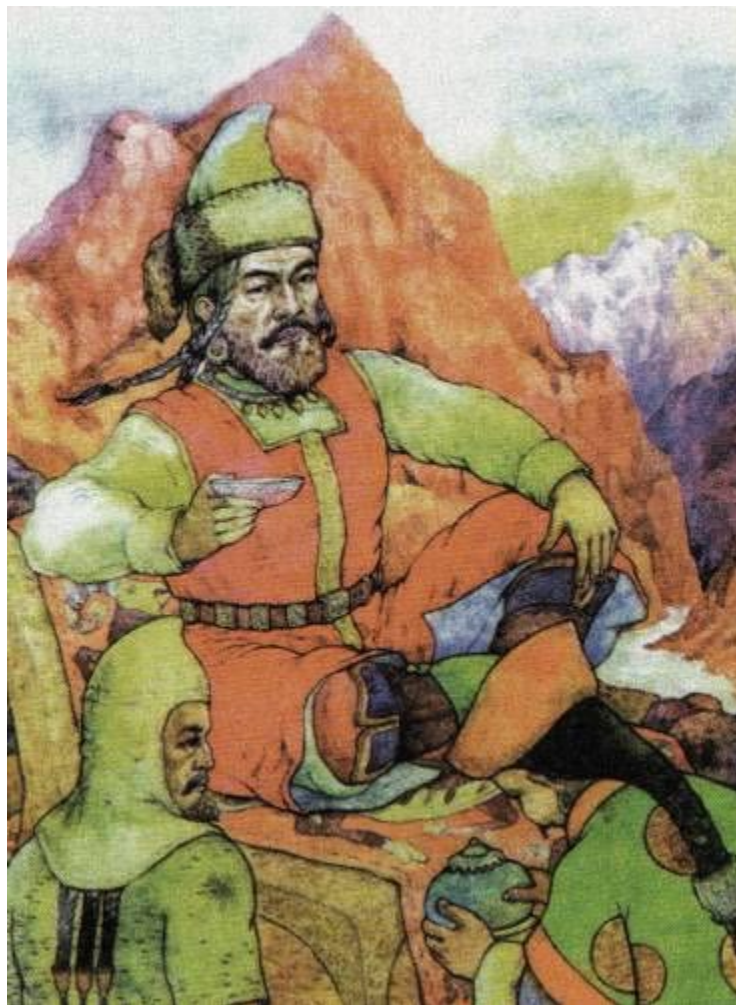

# ТЕМА: Гунны. Создание гуннского государства

**III в. до н.э. - IV в. н.э. -**

**Эпоха гуннов**

# Моде - шаньюй - основатель государства

Map created for Gumilevica - A.Rodionov

**Покажите на карте земли, завоеванные гуннами?**

**Гумилев Л.Н.-  
Держава хунну возникла  
в 209 г. до н.э.**

Древние госуд  
территории К  
(Ш в. до н.э.

Государство гунное  
II-IV вв.

угорские племена

аланы

Государство Кангюй  
(Кангар)

Юэба  
II-V вв.

Государство усуней

усуни

хокиты

# Гунны победили основателя династии Хань - Лю Бана

**I в. до н.э. -**