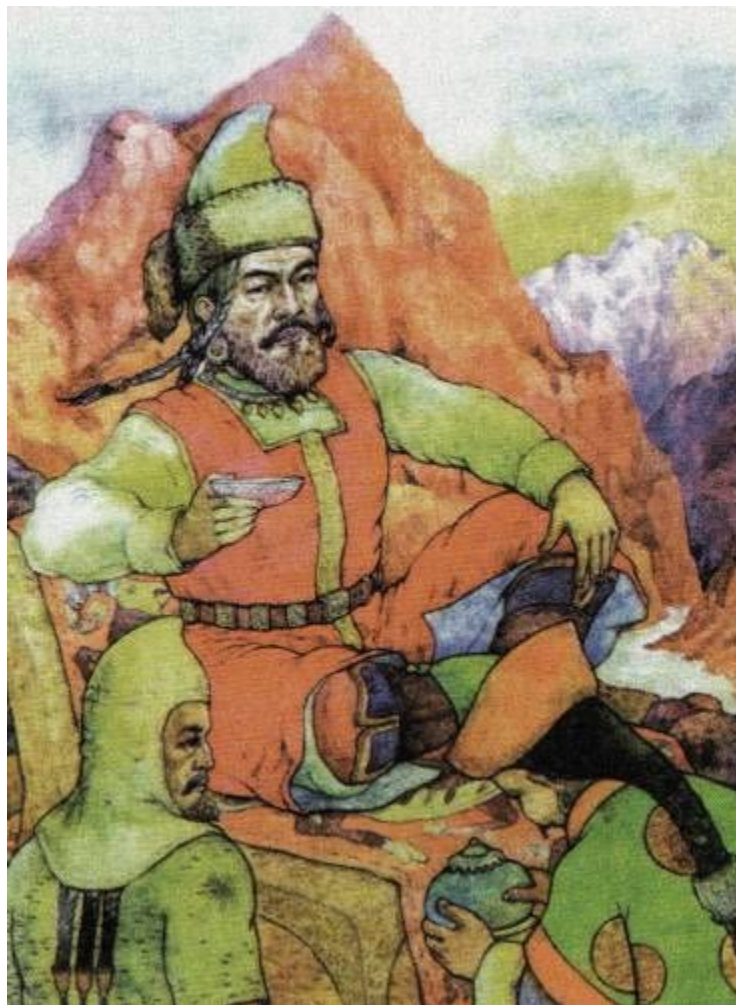

ТЕМА: Гунны. Создание гуннского государства

III в. до н.э. - IV в. н.э. -

Эпоха гуннов

Моде - шаньюй - основатель государства

Покажите на карте земли, завоеванные гуннами?

**Гумилев Л.Н.-
Держава хунну возникла
в 209 г. до н.э.**

Древние госуд
территории К
(Ш в. до н.э.

Государства III в.
до н.э. - III в. н.э.

Война гуннов с Китаем

**Великая китайская стена-
построена Цинь. Длина - 5 тыс. км**

Гунны победили основателя династии Хань - Лю Бана

I в. до н.э. -

Разделение Гуннского государства

Южные гунны

**(попали под власть
Хань)**

Северные гунны

**(во главе с Чжи
Чжи двинулись
на запад**

Составьте кластер

Государственное устройство гуннов