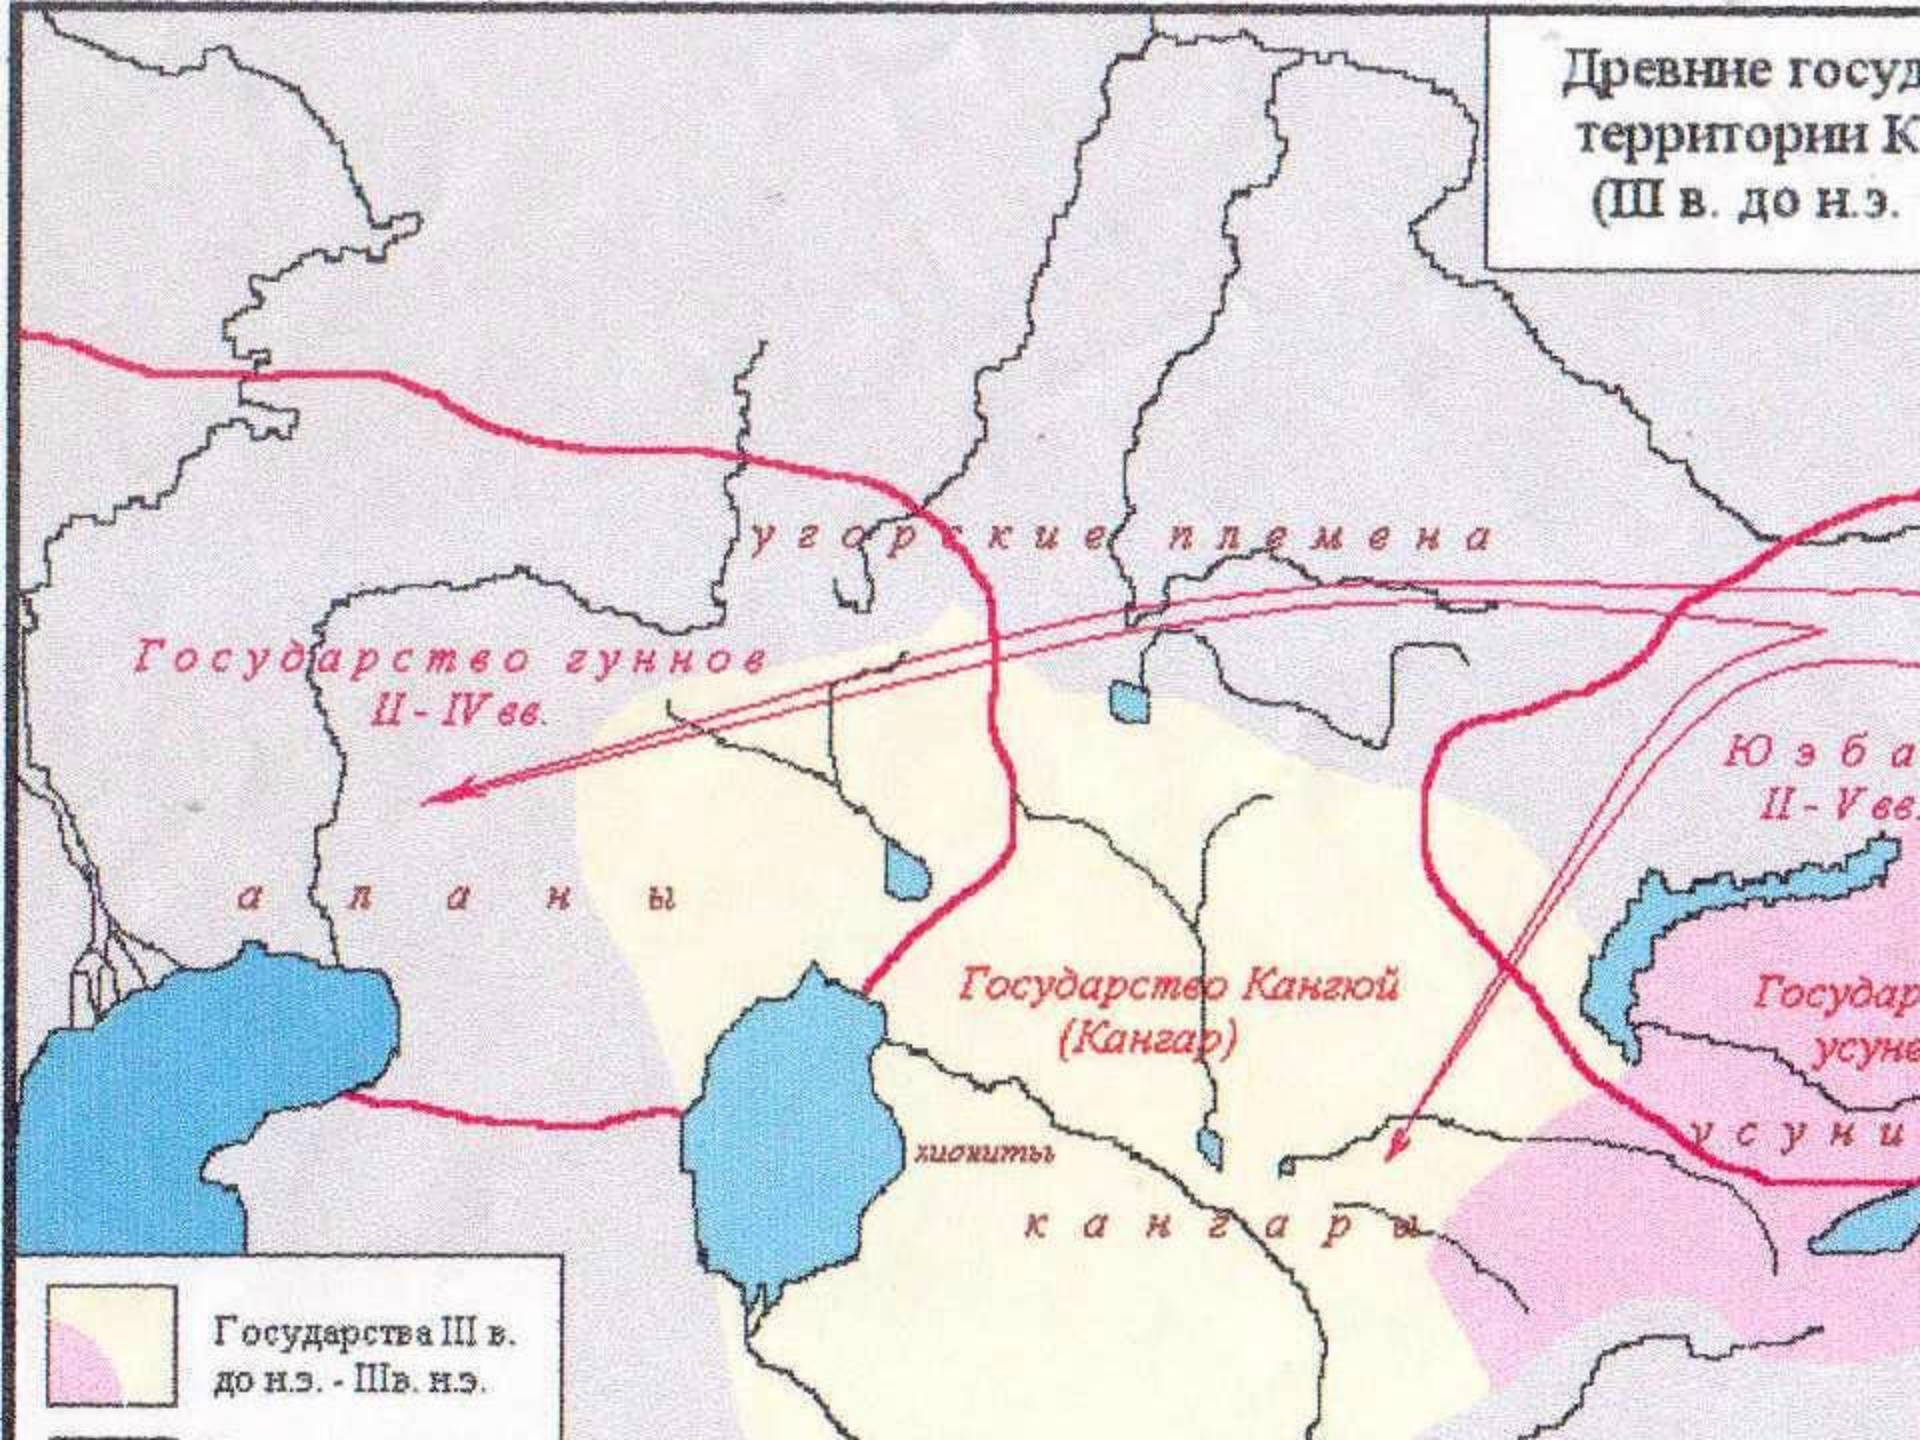

# Моде - шаньюй - основатель государства

Map created for Gumilevica - A.Rodionov

**Покажите на карте земли, завоеванные гуннами?**

**Гумилев Л.Н.-  
Держава хунну возникла  
в 209 г. до н.э.**

Древние госуд  
территории К  
(Ш в. до н.э.

Государство гунное  
II-IV вв.

угорские племена

аланы

Государство Кангюй  
(Кангар)

Юэба  
II-V вв.

Государство усуней

усуни

хокиты

кангары

Государства III в.  
до н.э. - III в. н.э.