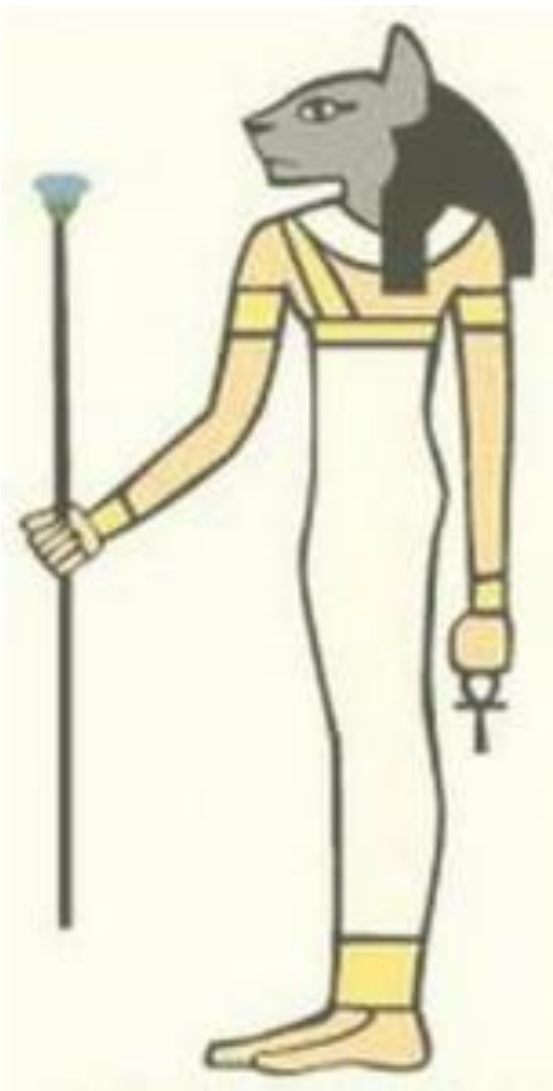

Богиня Бастет – покровительница женщин и их красоты