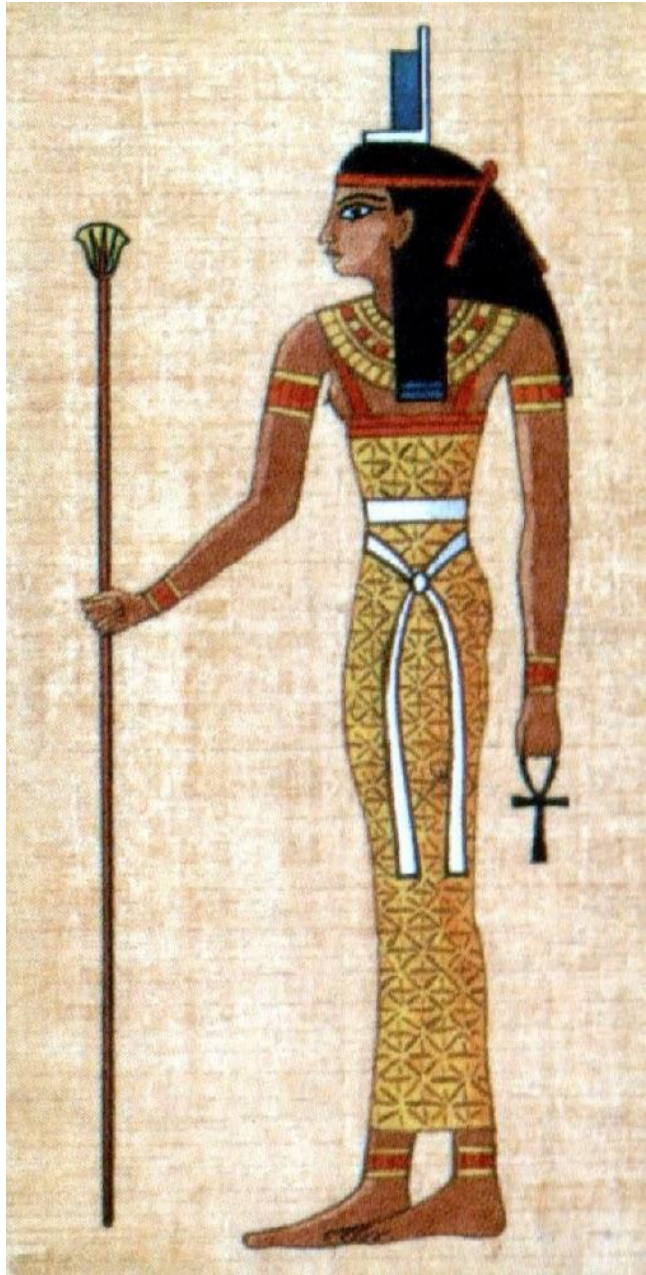

Исида - богиня плодородия, воды и верности