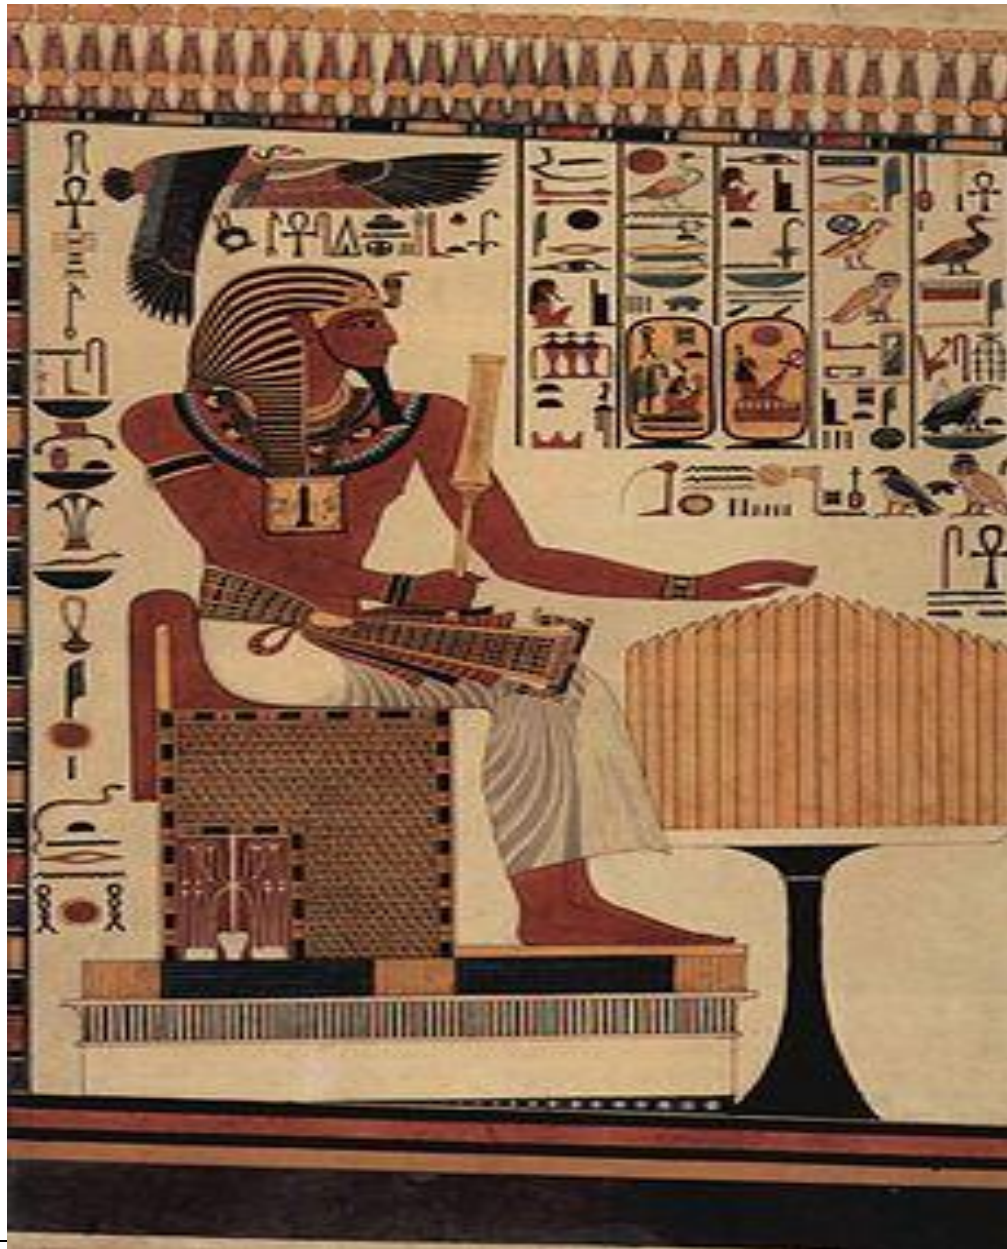

Фараон – царь среди людей