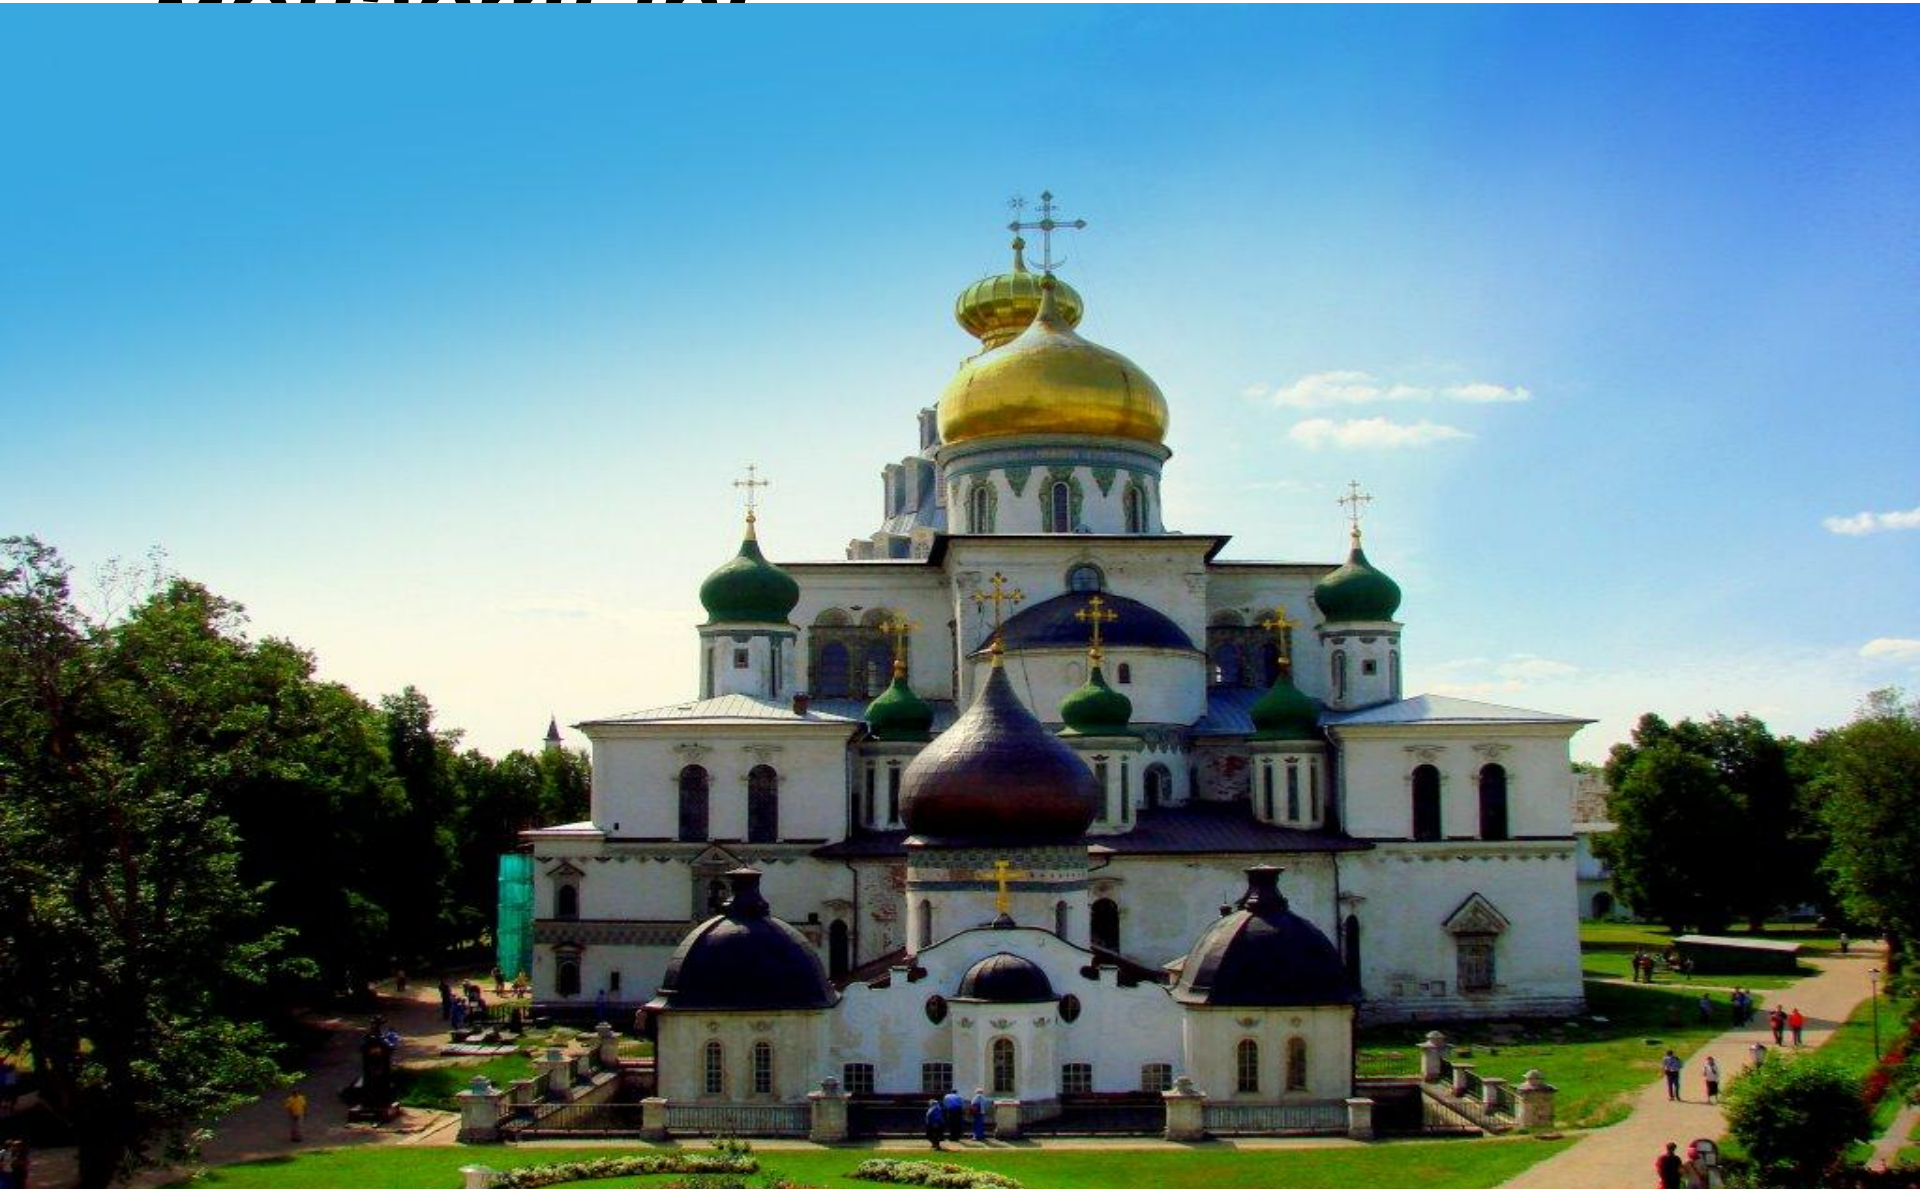

Воскресенский Новоиерусалимский монастырь