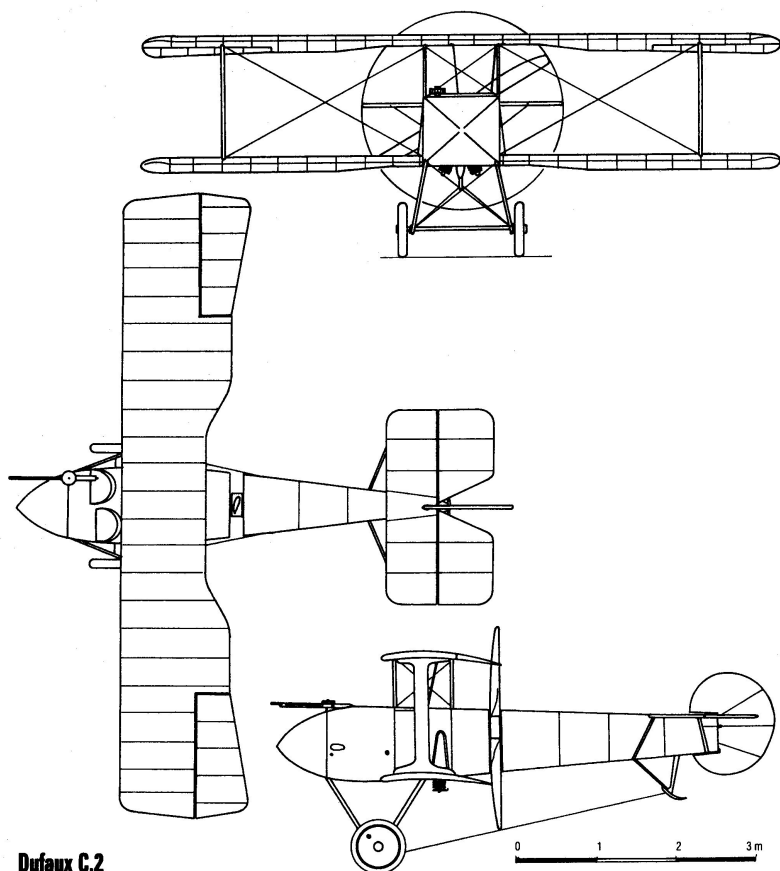

Винтовка Манлихер
обр. 1895 г.

Рис. 685 Австрийская винтовка системы Манлихер образца 1895 г.

Пулеметы

Пулемет Шварцлозе
обр.1907 гг.

Пулемет Шкода обр.
1902 г.

Гранаты

Ручная граната Stielhandgranate

Пистолеты и револьверы

Пулемет Максим обр.
1908 г.

Гранаты

Ручная
дисковая
граната
обр. 1915
г.

Ручная
граната
обр. 1916 г.

ВИНТОВКИ

Винтовка Манлихер-
Каркано обр. 1891 г.

Пистолеты-пулеметы

Пистолет-
пулемет
Ревелли обр.
1915 г.

Конструкция «Альбатрос D.V»
1. Винт. 2. Трубка радиатора. 3. Расширительный бак радиатора. 4. Радиатор «Тевес-унд-Браун». 5. Пулемет «Максим». 6. Зеркало заднего вида. 7. Боекомплект. 8. Лобовое стекло. 9. Каркас фюзеляжа. 10. Фанерная обшивка. 11. Руль направления. 12. Руль высоты. 13. Левый элерон. 14. Тела элерона. 15. Лопжерон крыла. 16. Стойка. 17. Кресло пилота. 18. Матерчатый диск колеса. 19. Бензобак. 20. Сервисный шок. 21. Двигатель «Мерседес D.IIIa». 22. Первый шагунг фюзеляжа.

Albatros D.V

Италия

Hanriot HD.1

SPAD S.13Ca

Франция

Dufaux C.2

Nieport 24