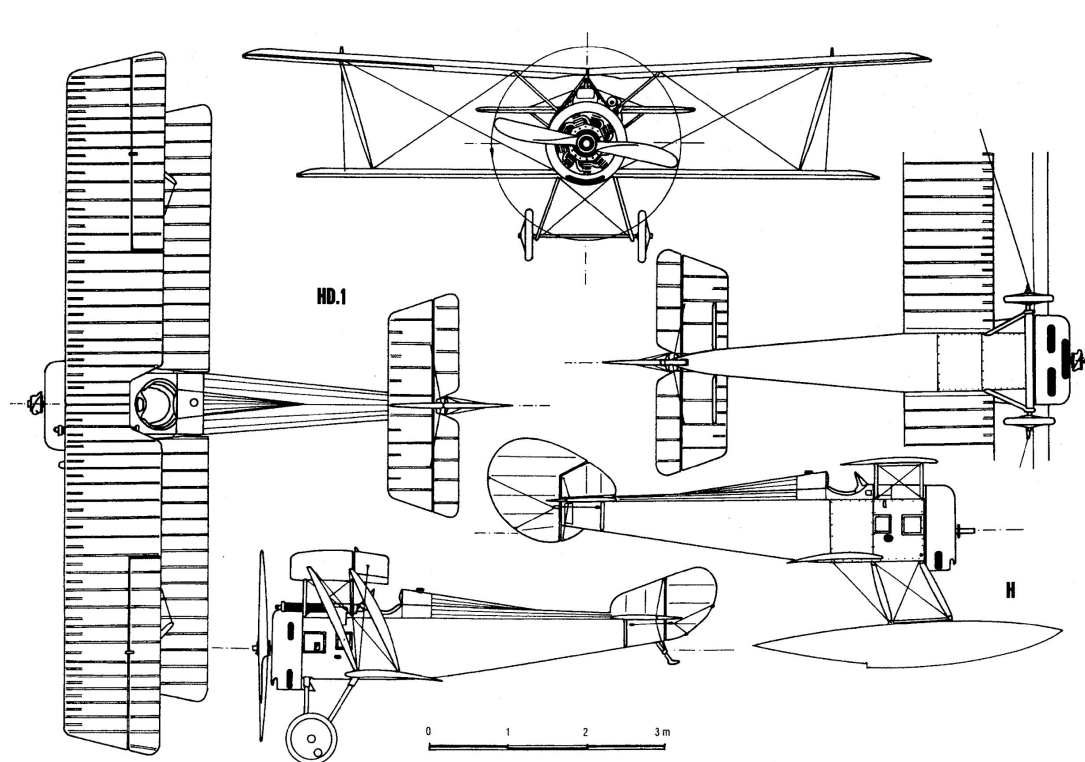

Италия

Hanriot HD.1