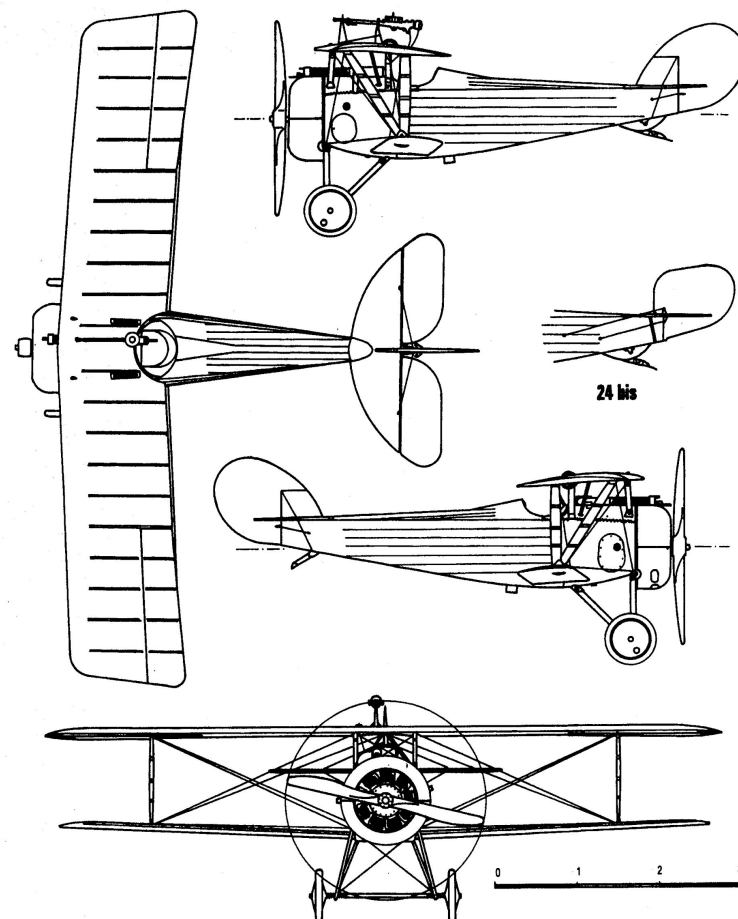

Винтовка Манлихер
обр. 1895 г.

Рис. 685 Австрийская винтовка системы Манлихер образца 1895 г.

Пулеметы

Пулемет Шварцлозе
обр.1907 гг.

Пулемет Шкода обр.
1902 г.

Гранаты

Ручная граната Stielhandgranate

Пистолеты и револьверы

Пулемет Максим обр.
1908 г.

Гранаты

Ручная
дисковая
граната
обр. 1915
г.

Ручная
граната
обр. 1916 г.

ВИНТОВКИ

Винтовка Манлихер-
Каркано обр. 1891 г.

Пистолеты-пулеметы

Пистолет-
пулемет
Ревелли обр.
1915 г.

Конструкция «Альбатрос D.V»
1. Винт. 2. Трубка радиатора. 3. Расширительный бак радиатора. 4. Радиатор «Тевес-унд-Браун». 5. Пулемет «Максим». 6. Зеркало заднего вида. 7. Боекомплект. 8. Лобовое стекло. 9. Каркас фюзеляжа. 10. Фанерная обшивка. 11. Руль направления. 12. Руль высоты. 13. Левый элерон. 14. Тела элерона. 15. Лопжерон крыла. 16. Стойка. 17. Кресло пилота. 18. Матерчатый диск колеса. 19. Бензобак. 20. Сервисный шок. 21. Двигатель «Мерседес D.IIIa». 22. Первый шагунг фюзеляжа.

Albatros D.V

Италия

Hanriot HD.1

SPAD S.13Ca

Франция

Dufaux C.2

Nieport 24