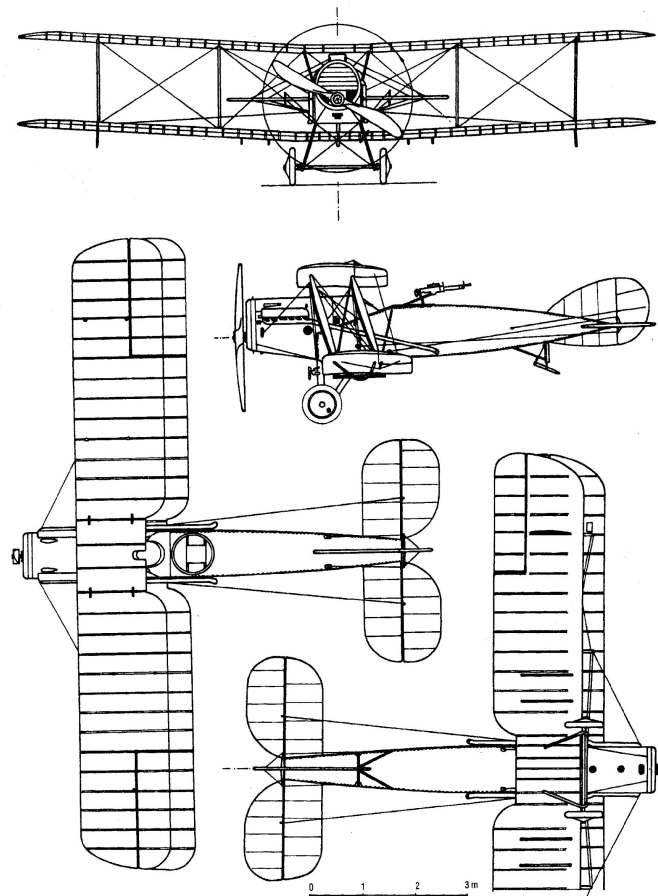

Bristol F. 2B