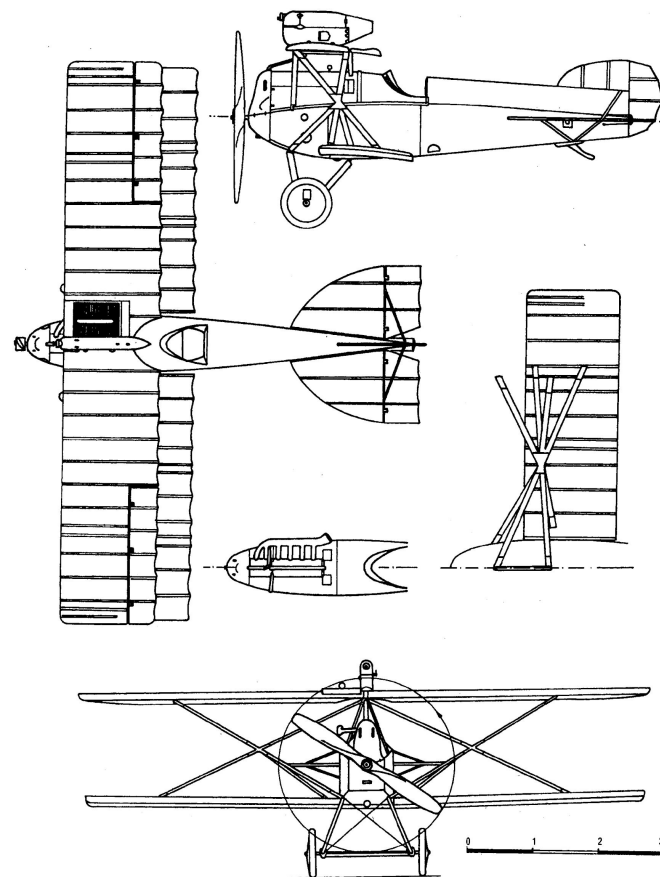

Hansa Brandenburg D. I