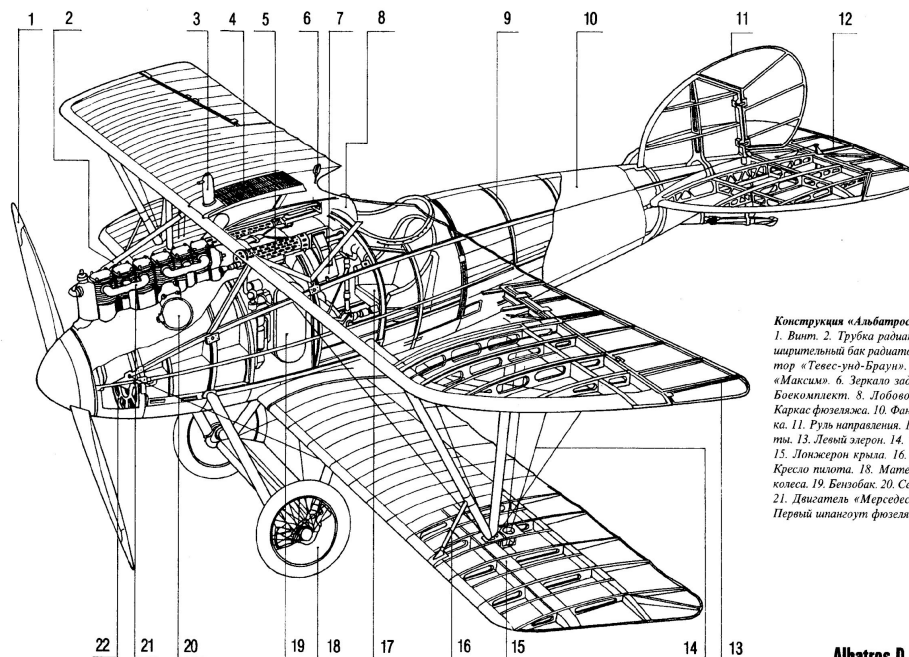

Германия

Albatros D.V