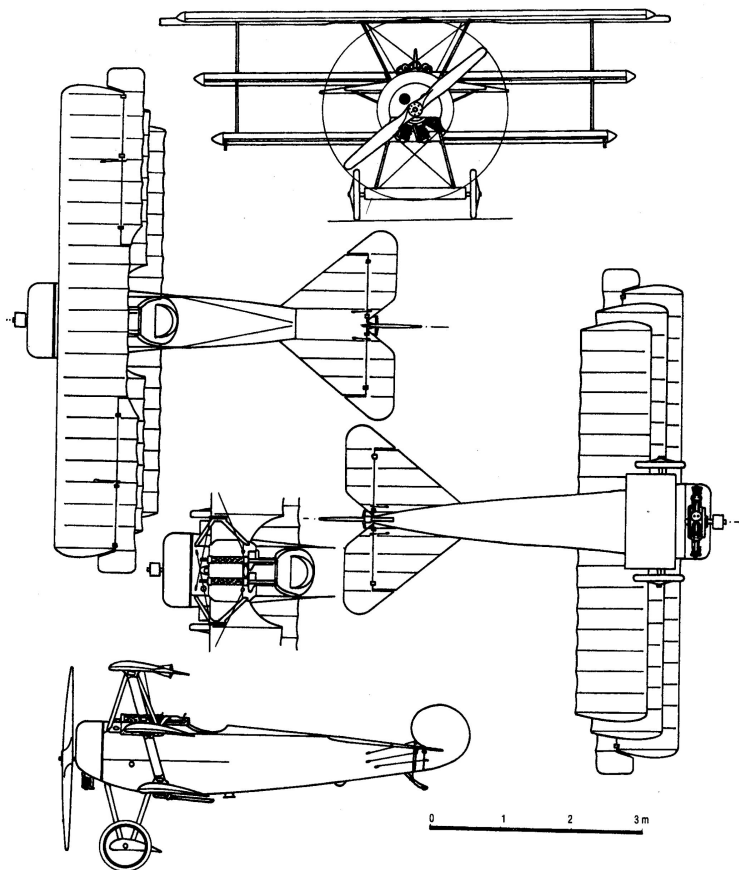

Германия

Albatros D.V