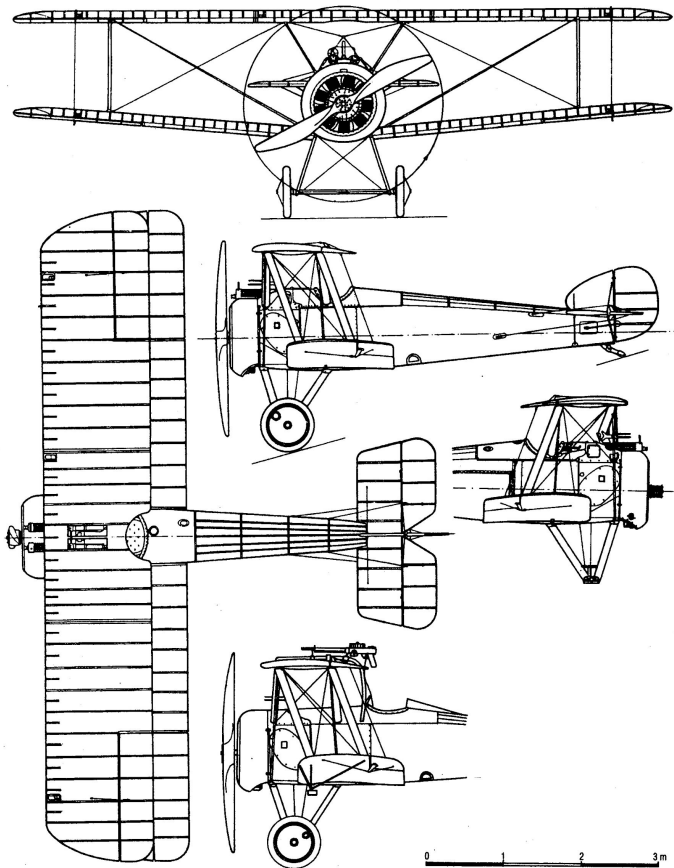

Великобритания

Sopwith F. 1 CAMEL