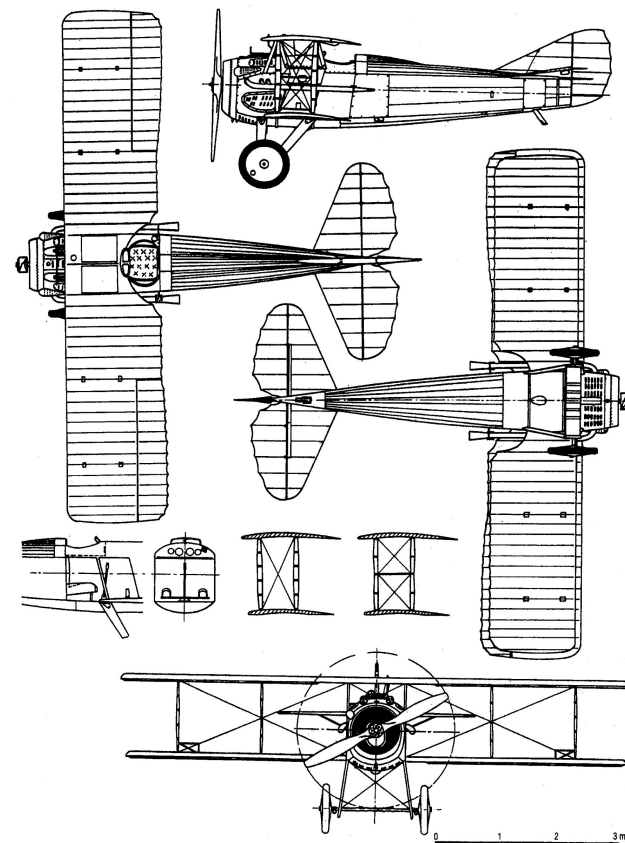

Винтовка Манлихер
обр. 1895 г.

Рис. 685 Австрийская винтовка системы Манлихер образца 1895 г.

Пулеметы

Пулемет Шварцлозе
обр.1907 гг.

Пулемет Шкода обр.
1902 г.

Гранаты

Ручная граната Stielhandgranate

Пистолеты и револьверы

Пулемет Максим обр.
1908 г.

Гранаты

Ручная
дисковая
граната
обр. 1915
г.

Ручная
граната
обр. 1916 г.

ВИНТОВКИ

Винтовка Манлихер-
Каркано обр. 1891 г.

Пистолеты-пулеметы

Пистолет-
пулемет
Ревелли обр.
1915 г.

Конструкция «Альбатрос D.V»
1. Винт. 2. Трубка радиатора. 3. Расширительный бак радиатора. 4. Радиатор «Тевес-унд-Браун». 5. Пулемет «Максим». 6. Зеркало заднего вида. 7. Боекомплект. 8. Лобовое стекло. 9. Каркас фюзеляжа. 10. Фанерная обшивка. 11. Руль направления. 12. Руль высоты. 13. Левый элерон. 14. Тела элерона. 15. Лопжерон крыла. 16. Стойка. 17. Кресло пилота. 18. Матерчатый диск колеса. 19. Бензобак. 20. Сервисный шок. 21. Двигатель «Мерседес D.IIIa». 22. Первый шагунг фюзеляжа.

Albatros D.V

Италия

Hanriot HD.1

SPAD S.13Ca

Франция

Dufaux C.2

Nieport 24