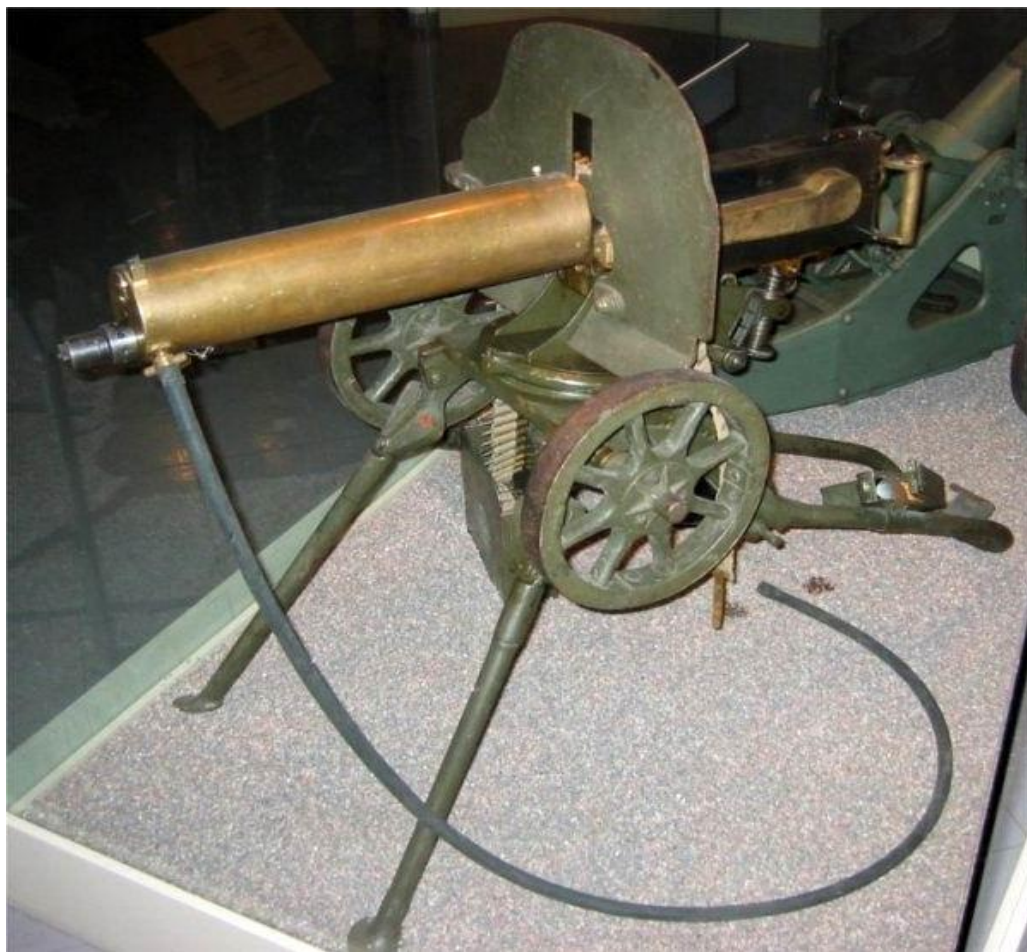

**6.5-мм автомат системы
В.Г.Федорова**

**6.5-мм автомат системы
В.Г.Федорова обр.1916 г.**

**6.5-мм автомат системы
В.Г.Федорова обр.1916 г.,
со складными сошками**

Пулеметы

Пулемет Максим обр.
1905/10 г.