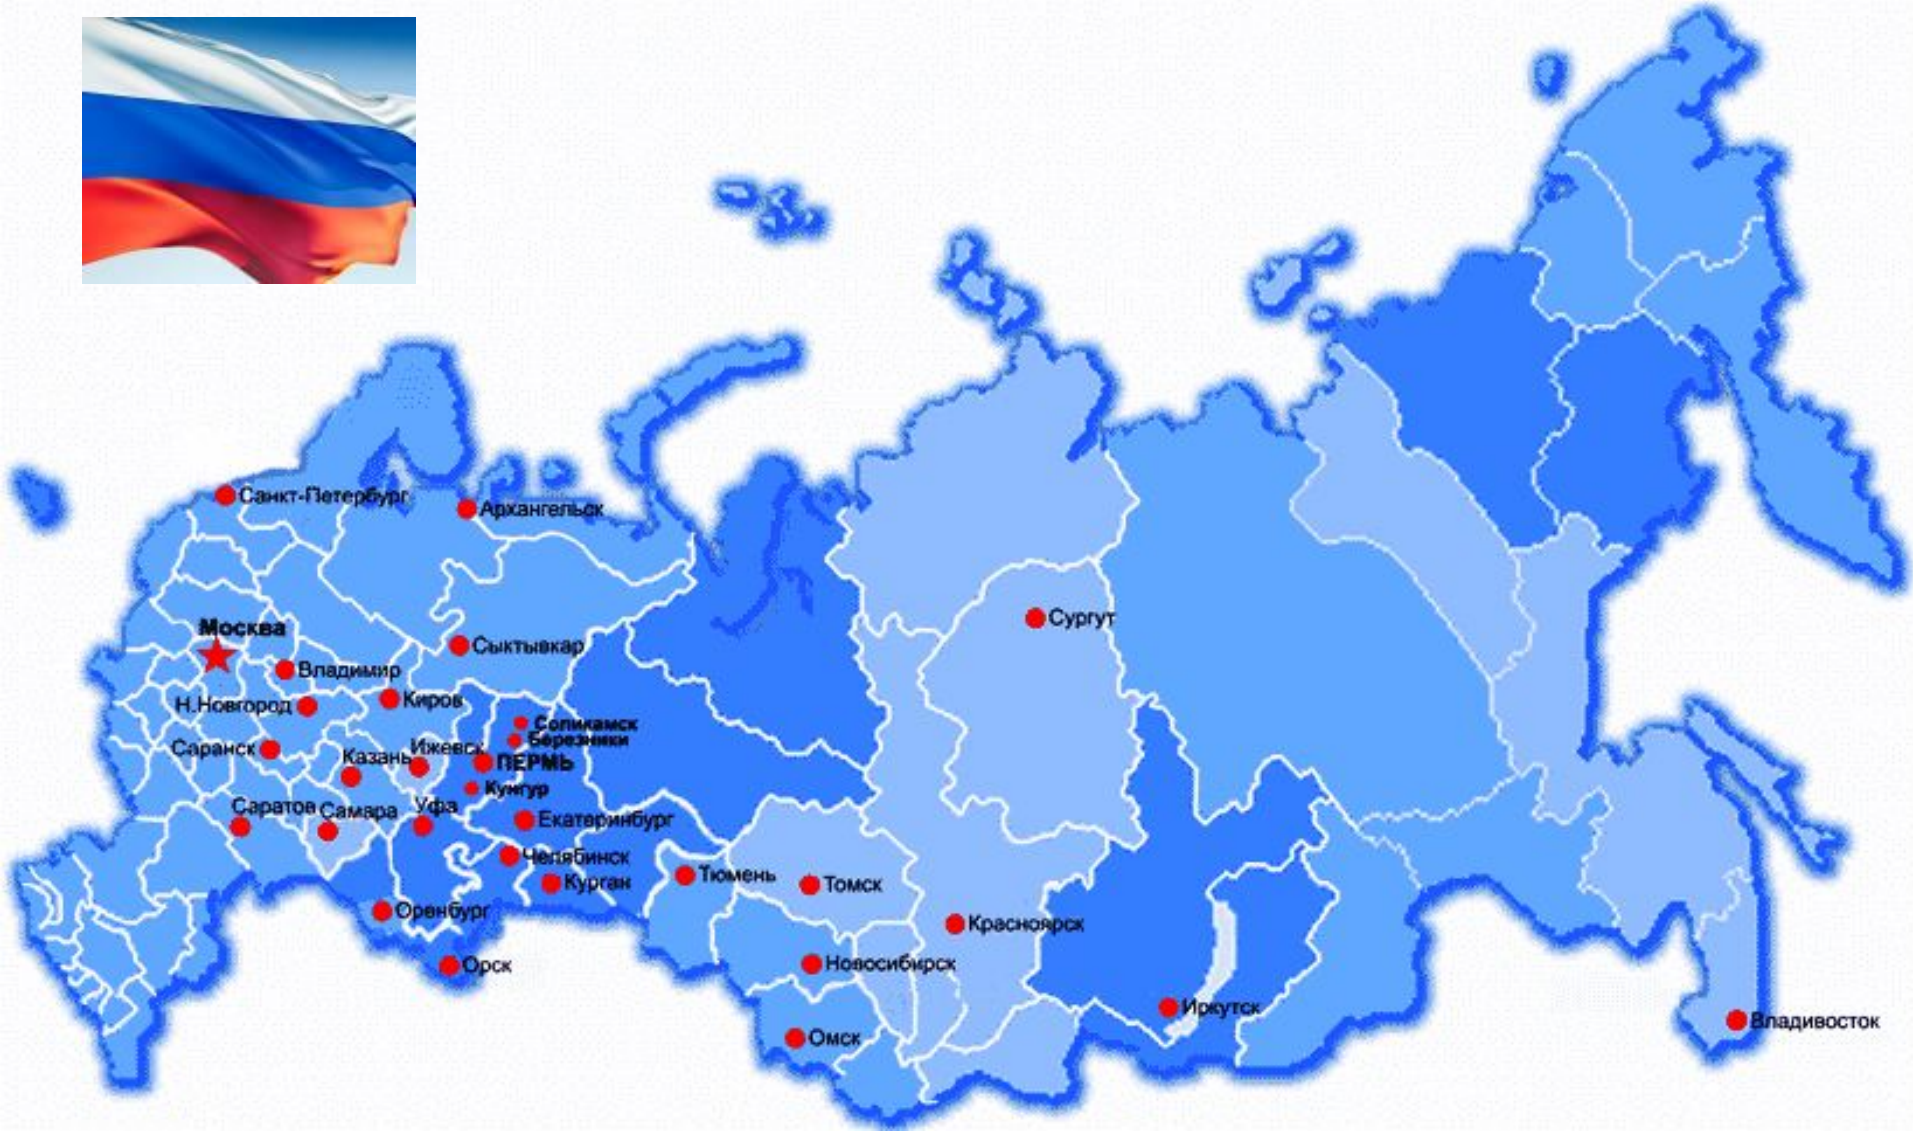

государственные Символы России

Государственный герб

Государственный флаг

Государственный гимн

История *и*
современность

Российская Федерация

Государственный флаг

Флаг (от нем. *Flagge*, нидерланд. *vlag* – корабельное знамя) – полотнище (знамя), прикрепленное к древку или шнуру.

Знамя – от слов **знаменье**, **знак**, **примета**.

Знамя – знак того, кому оно принадлежит, его СИМВОЛ.

Знамя – символ объединения.

www.gerb.bel.ru

Гербовое знамя 1696 г.

Рождение российского флага в эпоху Петра I