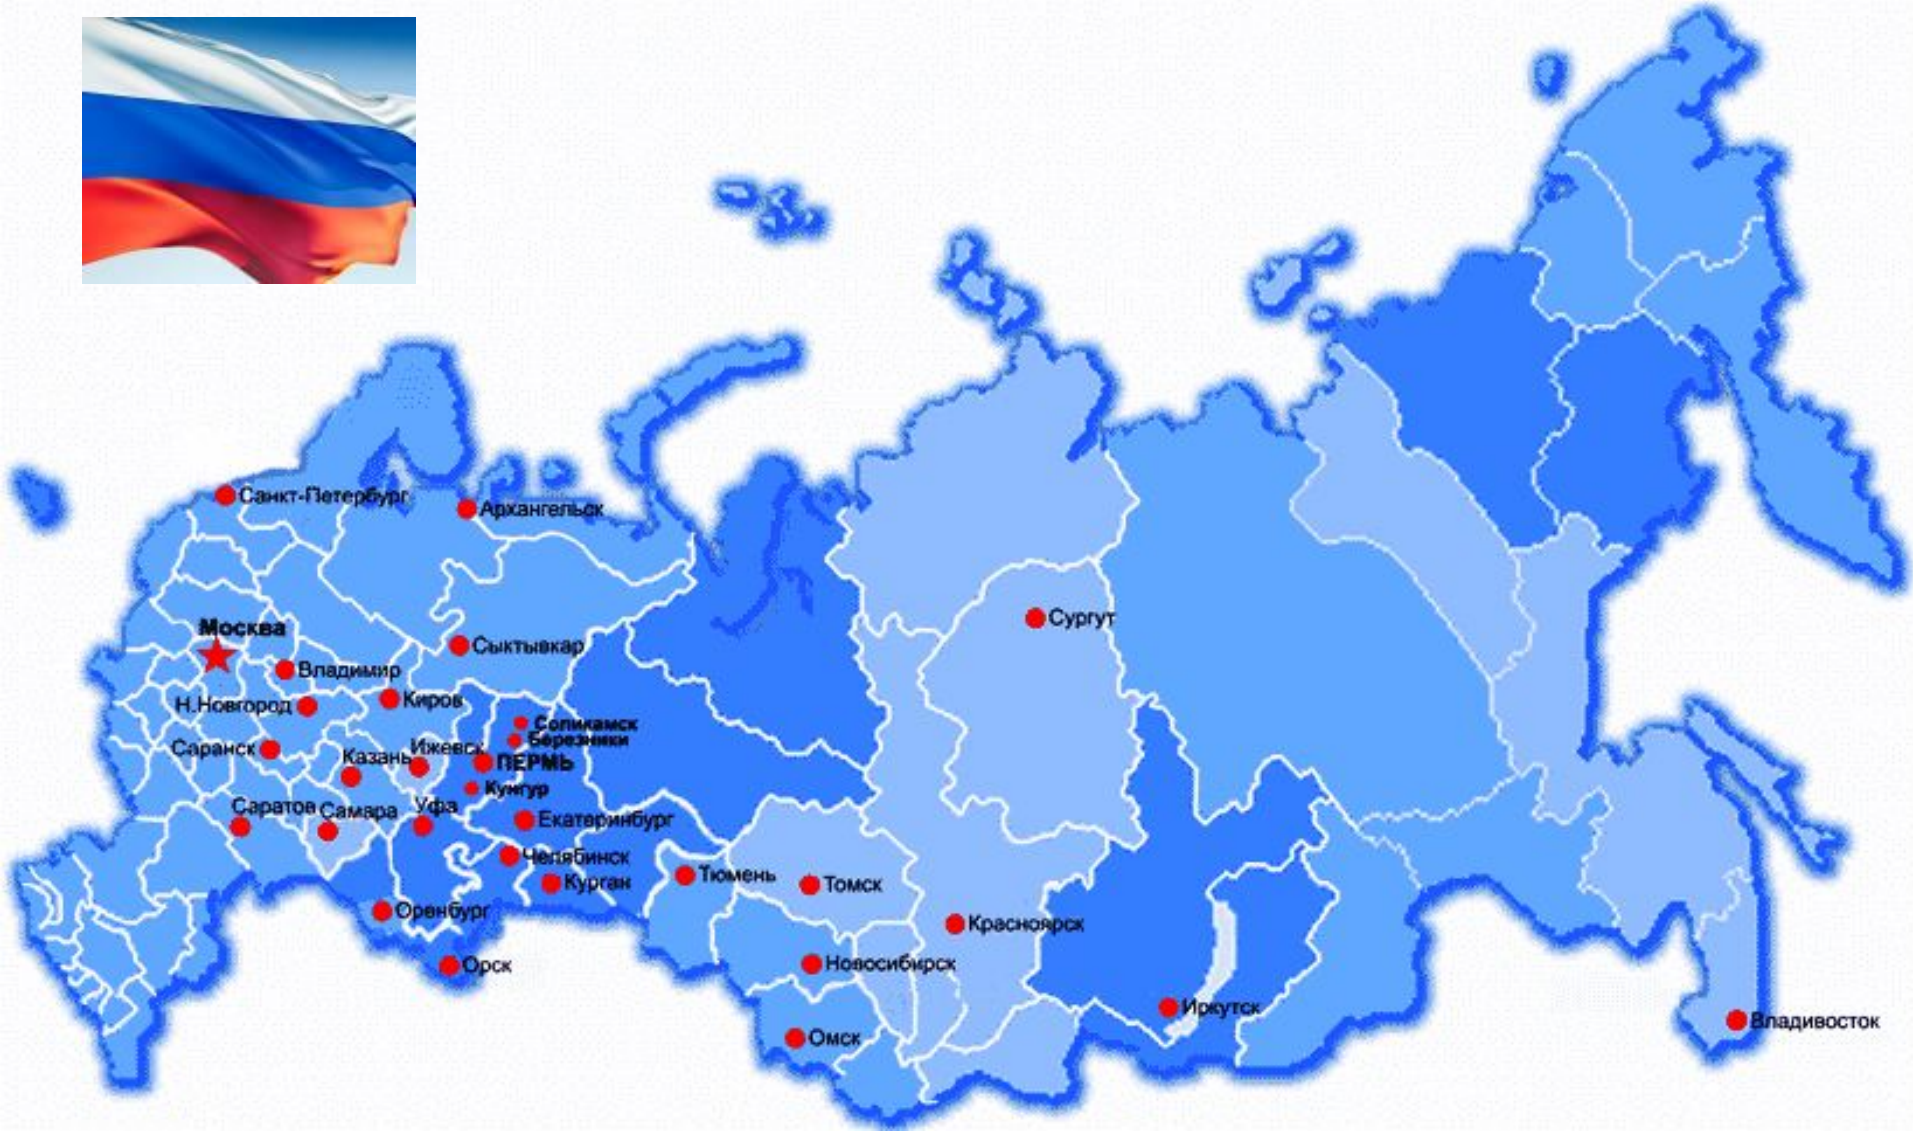

# государственные Символы России

Государственный герб

Государственный флаг

Государственный гимн

*История* *и*  
*современность*

# Государственный герб

**Герб** (от нем. *Erbe* - наследство) – отличительный знак государства, города, рода, изображаемый на флагах, денежных знаках, печатях, документах.

**Герб** является символом достоинства и чести.

**Государственный герб** свидетельствует о чести страны.

# XV век Объединение русских земель вокруг Мо

суп