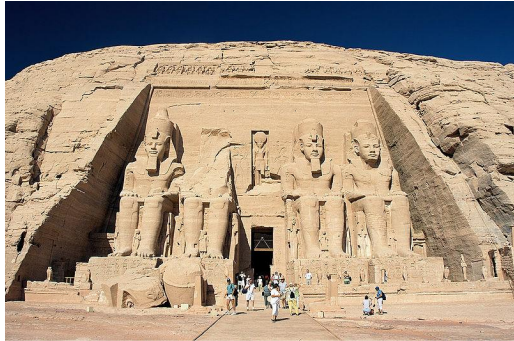

АРХИТЕКТУРА ДРЕВНЕГО ЕГИПТА

ПИРАМИДА ДЖОСЕРА

ПИРАМИДЫ ГИЗЫ

ЛЮМАТАЛ ПИРАМИДА

РОЗОВАЯ ПИРАМИДА

ПІРАМІДА В МЕДУМЕ

ЗАУПОКОЙНЫЙ ХРАМ ФАРАОНА МЕНТУХОТЕПА II

ΒΟΡΡΑΙΑΙΟΥΚΑΙΝΟΠΡΟΚΡΟΙΟΥ ΧΡΑΜΑ

ХРАМ РАМЗЕСА II

ЗАУПОКОЙНЫЙ ХРАМ ХАТШЕПСУТ

ХРАМ ГОРА В ЭДФУ

**СПАСИБО ЗА
ВНИМАНИЕ!**