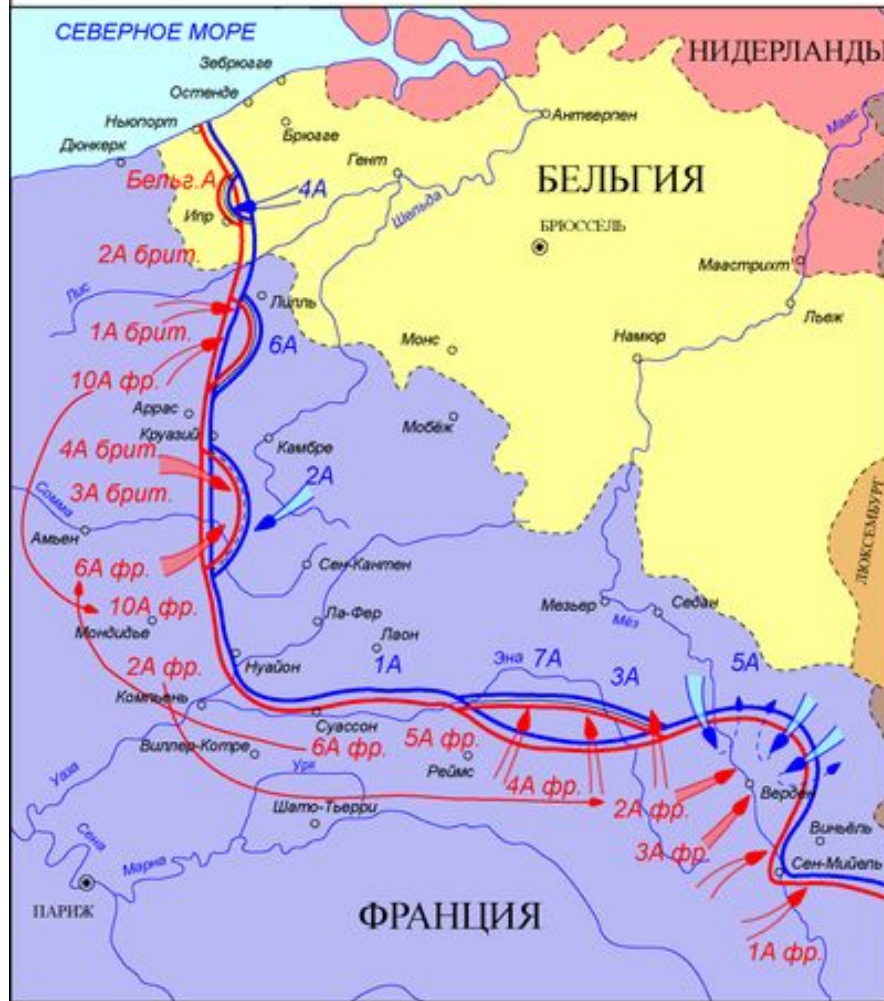

Линия Мажино

Линия Зигфрида

Позиционная война – война, при которой вооруженная борьба ведется на сплошных, относительно стабильных участках фронта, на укрепленных позициях

ПЕРВАЯ МИРОВАЯ ВОЙНА. КАМПАНИЯ 1914 ГОДА ЗАПАДНО-ЕВРОПЕЙСКИЙ ТЕАТР

ПЕРВАЯ МИРОВАЯ ВОЙНА. КАМПАНИЯ 1915-1916 ГОДОВ ЗАПАДНО-ЕВРОПЕЙСКИЙ ТЕАТР

ПЕРВАЯ МИРОВАЯ ВОЙНА. КАМПАНИЯ 1917 ГОДА ЗАПАДНО-ЕВРОПЕЙСКИЙ ТЕАТР

ПЕРВАЯ МИРОВАЯ ВОЙНА. КАМПАНИЯ 1918 ГОДА ЗАПАДНО-ЕВРОПЕЙСКИЙ ТЕАТР

Масштаб 1:5 000 000

ВОЕННЫЕ ДЕЙСТВИЯ НА ЗАПАДНОМ ФРОНТЕ

Масштаб 1:5 000 000

ПРОРЫВ ЮГО-ЗАПАДНОГО РУССКОГО ВОЙСКА

Масштаб 1:1 000 000

- Государства Антанты и их союзники
- Германия и ее союзники
- Государства, сохранявшие нейтралитет
- Германский план молниеносного разгрома Франции („План Шлиффена“)
- Даты вступления государств в войну
- Направления главных ударов
- Удары Германии и ее союзников
- Удары Антанты
- Линия фронта (к 1914 - 1917 гг.)
- Места и даты крупных морских сражений
- Основные районы подводной войны
- Переброска на русский фронт германско-австрийских войск, оттяжка с других фронтов
- Отступление германских войск и их захватыв в конце 1918 г.
- Наступление русских войск в озеро Нарочь и на Юго-Западном фронте в 1918 г.
- Измерение линии Восточного фронта к моменту выхода России из войны (октябрь 1917 г.)
- Международная антивоенная конференция революционных социал-демократов в Цинциннати (23 - 26.VIII 1915 г.) и Киото (11 - 17.VI 1916 г.)
- Революционные выступления в Западной Европе в 1917 - 1918 гг.
- Февральская революция в России (1917 г.)
- Октябрьская революция в России (1917 г.)
- Разрыв в Австро-Венгрии (X. 1918 г.), Германии (3 - 9.XI 1918 г.)
- Линия Западного, Итальянского и Балканского фронтов к моменту заключения перемирия 11 ноября 1918 г.
- Заключение Константинопольского перемирия 11 ноября 1918 г.
- Даты капитуляции Германии и ее союзников
- Гражданская война в 1918 г.