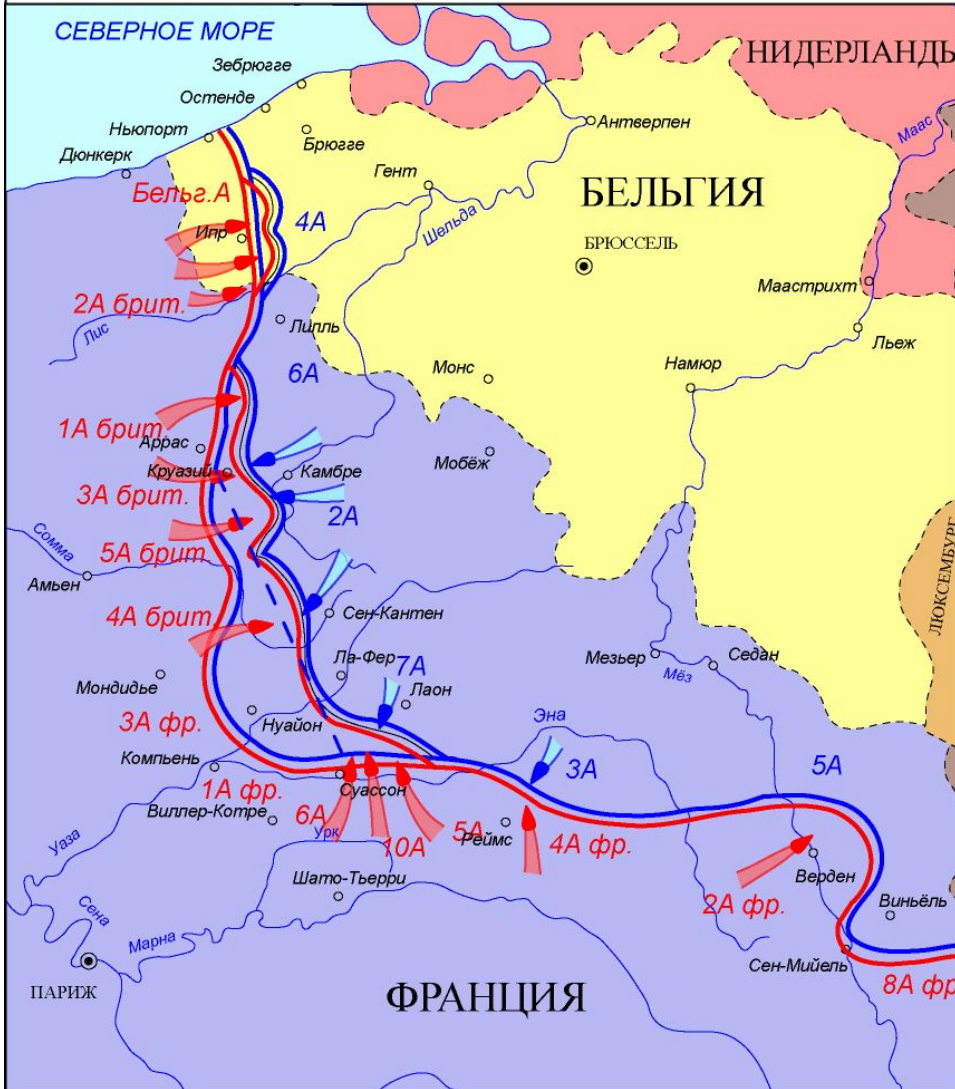

Линия Мажино

Линия Зигфрида

Позиционная война – война, при которой вооруженная борьба ведется на сплошных, относительно стабильных участках фронта, на укрепленных позициях

ПЕРВАЯ МИРОВАЯ ВОЙНА. КАМПАНИЯ 1914 ГОДА ЗАПАДНО-ЕВРОПЕЙСКИЙ ТЕАТР

ПЕРВАЯ МИРОВАЯ ВОЙНА. КАМПАНИЯ 1915-1916 ГОДОВ ЗАПАДНО-ЕВРОПЕЙСКИЙ ТЕАТР

ПЕРВАЯ МИРОВАЯ ВОЙНА. КАМПАНИЯ 1917 ГОДА ЗАПАДНО-ЕВРОПЕЙСКИЙ ТЕАТР

ПЕРВАЯ МИРОВАЯ ВОЙНА. КАМПАНИЯ 1918 ГОДА ЗАПАДНО-ЕВРОПЕЙСКИЙ ТЕАТР

Масштаб 1:5 000 000

ВОЕННЫЕ ДЕЙСТВИЯ НА ЗАПАДНОМ ФРОНТЕ

Масштаб 1:5 000 000

ПРОРЫВ ЮГО-ЗАПАДНОГО РУССКОГО ВОЙСКА

Масштаб 1:1 000 000

- Государства Антанты и их союзники
- Германия и ее союзники
- Государства, сохранявшие нейтралитет
- Германский план молниеносного разгрома Франции („План Шлиффена“)
- Даты вступления государств в войну
- Направления главных ударов
- Удары Германии и ее союзников
- Удары Антанты
- Линия фронта (к 1914 - 1917 гг.)
- Места и даты крупных морских сражений
- Основные районы подводной войны
- Переброска на русский фронт германско-австрийских войск, оттяжка с других фронтов
- Отступление германских войск и их захватыв в конце 1918 г.
- Наступление русских войск в озеро Нарочь и на Юго-Западном фронте в 1918 г.
- Измерение линии Восточного фронта к моменту выхода России из войны (октябрь 1917 г.)
- Международная антивоенная конференция революционных социал-демократов в Цинциннати (23 - 26.VIII 1915 г.) и Киото (11 - 17.VI 1916 г.)
- Революционные выступления в Западной Европе в 1917 - 1918 гг.
- Февральская революция в России (1917 г.)
- Октябрьская революция в России (1917 г.)
- Разрыв в Австро-Венгрии (X. 1918 г.), Германии (3 - 9.XI 1918 г.)
- Линия Западного, Итальянского и Балканского фронтов к моменту заключения перемирия 11 ноября 1918 г.
- Заключение Константинопольского перемирия 11 ноября 1918 г.
- Даты капитуляции Германии и ее союзников
- Гражданская война в 1918 г.