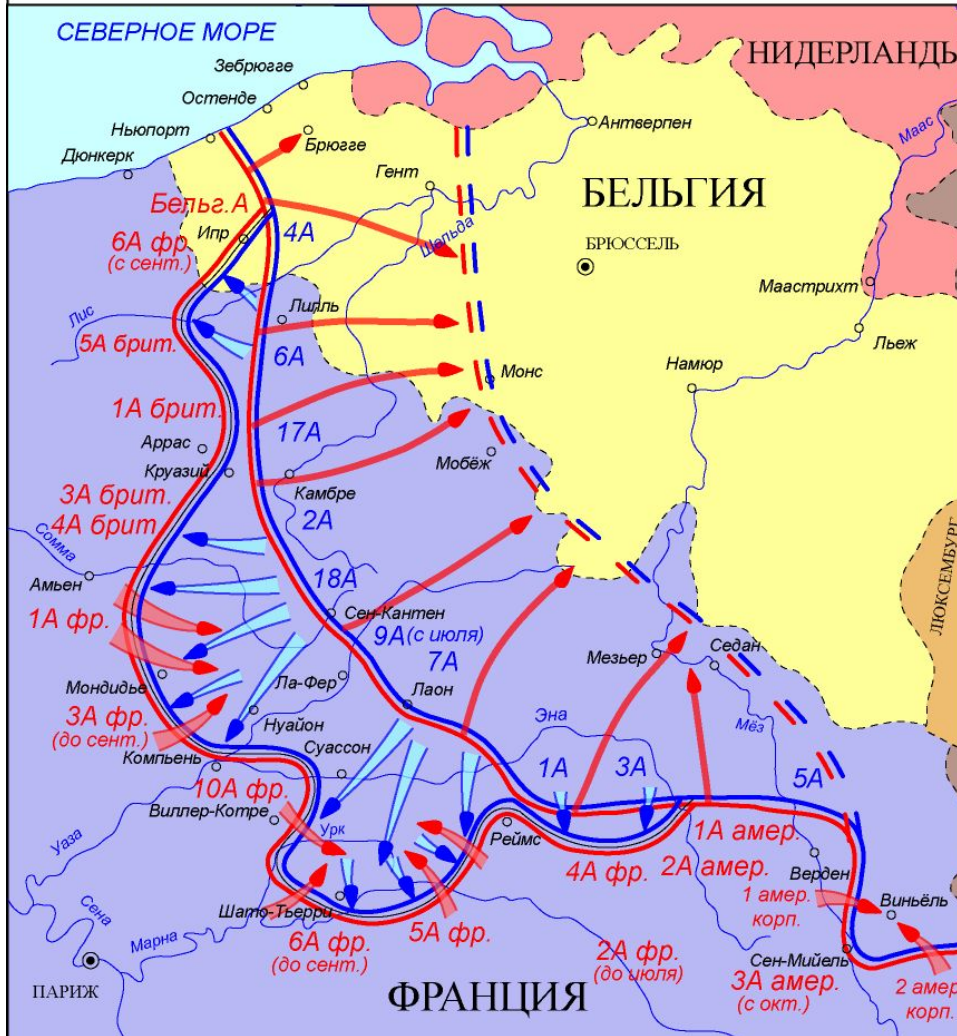

Линия Мажино

Линия Зигфрида

Позиционная война – война, при которой вооруженная борьба ведется на сплошных, относительно стабильных участках фронта, на укрепленных позициях

ПЕРВАЯ МИРОВАЯ ВОЙНА. КАМПАНИЯ 1914 ГОДА ЗАПАДНО-ЕВРОПЕЙСКИЙ ТЕАТР

ПЕРВАЯ МИРОВАЯ ВОЙНА. КАМПАНИЯ 1915-1916 ГОДОВ ЗАПАДНО-ЕВРОПЕЙСКИЙ ТЕАТР

ПЕРВАЯ МИРОВАЯ ВОЙНА. КАМПАНИЯ 1917 ГОДА ЗАПАДНО-ЕВРОПЕЙСКИЙ ТЕАТР

ПЕРВАЯ МИРОВАЯ ВОЙНА. КАМПАНИЯ 1918 ГОДА ЗАПАДНО-ЕВРОПЕЙСКИЙ ТЕАТР

Масштаб 1:5 000 000

ВОЕННЫЕ ДЕЙСТВИЯ НА ЗАПАДНОМ ФРОНТЕ

Масштаб 1:5 000 000

ПРОРЫВ ЮГО-ЗАПАДНОГО РУССКОГО ВОЙСКА

Масштаб 1:1 000 000

- Государства Антанты и их союзники
- Германия и ее союзники
- Государства, сохранявшие нейтралитет
- Германский план молниеносного разгрома Франции („План Шлиффена“)
- Даты вступления государств в войну
- Направления главных ударов
- Удары Германии и ее союзников
- Удары Антанты
- Линия фронта (к 1914 - 1917 гг.)
- Места и даты крупных морских сражений
- Основные районы подводной войны
- Переброска на русский фронт германско-австрийских войск, оттяжка с других фронтов
- Отступление германских войск и их захватыв в конце 1918 г.
- Наступление русских войск в озеро Нарочь и на Юго-Западном фронте в 1918 г.
- Измерение линии Восточного фронта к моменту выхода России из войны (октябрь 1917 г.)
- Международная антивоенная конференция революционных социал-демократов в Цинциннати (23 - 26.VIII 1915 г.) и Киото (11 - 17.VI 1916 г.)
- Революционные выступления в Западной Европе в 1917 - 1918 гг.
- Февральская революция в России (1917 г.)
- Октябрьская революция в России (1917 г.)
- Разрыв в Австро-Венгрии (X. 1918 г.), Германии (3 - 9.XI 1918 г.)
- Линия Западного, Итальянского и Балканского фронтов к моменту заключения перемирия 11 ноября 1918 г.
- Заключение Константинопольского перемирия 11 ноября 1918 г.
- Даты капитуляции Германии и ее союзников
- Гражданская война в 1918 г.