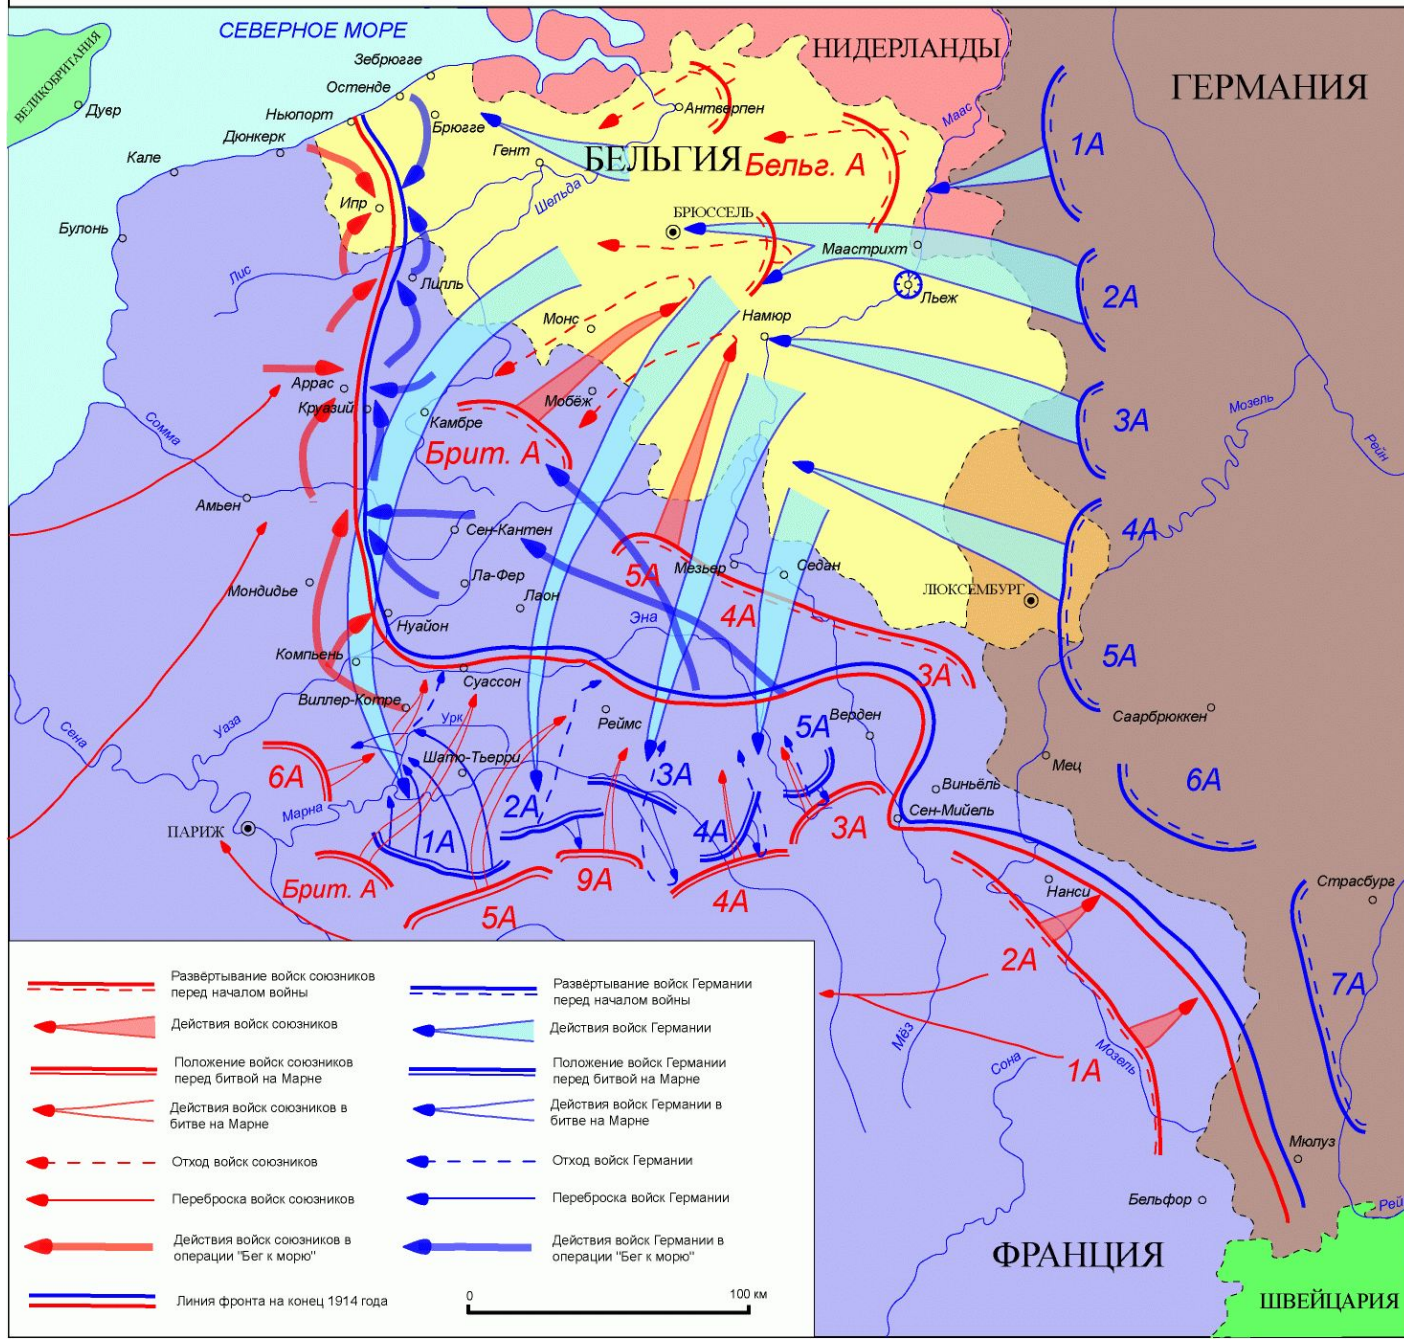

Линия Мажино

Линия Зигфрида

Позиционная война – война, при которой вооруженная борьба ведется на сплошных, относительно стабильных участках фронта, на укрепленных позициях

ПЕРВАЯ МИРОВАЯ ВОЙНА. КАМПАНИЯ 1914 ГОДА ЗАПАДНО-ЕВРОПЕЙСКИЙ ТЕАТР

ПЕРВАЯ МИРОВАЯ ВОЙНА. КАМПАНИЯ 1915-1916 ГОДОВ ЗАПАДНО-ЕВРОПЕЙСКИЙ ТЕАТР

ПЕРВАЯ МИРОВАЯ ВОЙНА. КАМПАНИЯ 1917 ГОДА ЗАПАДНО-ЕВРОПЕЙСКИЙ ТЕАТР

ПЕРВАЯ МИРОВАЯ ВОЙНА. КАМПАНИЯ 1918 ГОДА ЗАПАДНО-ЕВРОПЕЙСКИЙ ТЕАТР

Масштаб 1:5 000 000

ВОЕННЫЕ ДЕЙСТВИЯ НА ЗАПАДНОМ ФРОНТЕ

Масштаб 1:5 000 000

ПРОРЫВ ЮГО-ЗАПАДНОГО РУССКОГО ВОЙСКА

Масштаб 1:1 000 000

- Государства Антанты и их союзники
- Германия и ее союзники
- Государства, сохранявшие нейтралитет
- Германский план молниеносного разгрома Франции („План Шлиффена“)
- Даты вступления государств в войну
- Направления главных ударов
- Удары Германии и ее союзников
- Удары Антанты
- Линия фронта (к 1914 - 1917 гг.)
- Места и даты крупных морских сражений
- Основные районы подводной войны
- Переброска на русский фронт германско-австрийских войск, оттяжка с других фронтов
- Отступление германских войск и их захватыв в конце 1918 г.
- Наступление русских войск в озеро Нарочь и на Юго-Западном фронте в 1918 г.
- Измерение линии Восточного фронта к моменту выхода России из войны (октябрь 1917 г.)
- Международная антивоенная конференция революционных социал-демократов в Цинциннати (23 - 26.VIII 1915 г.) и Киото (11 - 17.VI 1916 г.)
- Революционные выступления в Западной Европе в 1917 - 1918 гг.
- Февральская революция в России (1917 г.)
- Октябрьская революция в России (1917 г.)
- Разрыв в Австро-Венгрии (X. 1918 г.), Германии (3 - 9.XI 1918 г.)
- Линия Западного, Итальянского и Балканского фронтов к моменту заключения перемирия 11 ноября 1918 г.
- Заключение Константинопольского перемирия 11 ноября 1918 г.
- Даты капитуляции Германии и ее союзников
- Гражданская война в 1918 г.