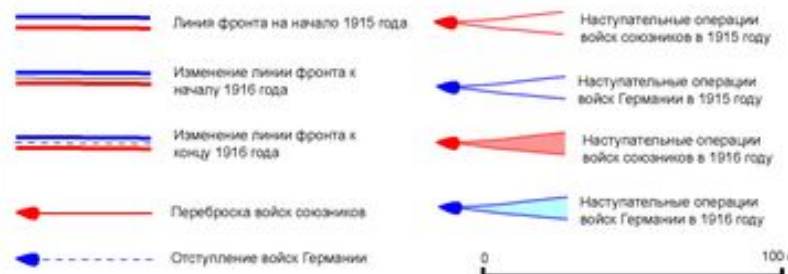

ПЕРВАЯ МИРОВАЯ ВОЙНА. КАМПАНИЯ 1915-1916 ГОДОВ ЗАПАДНО-ЕВРОПЕЙСКИЙ ТЕАТР