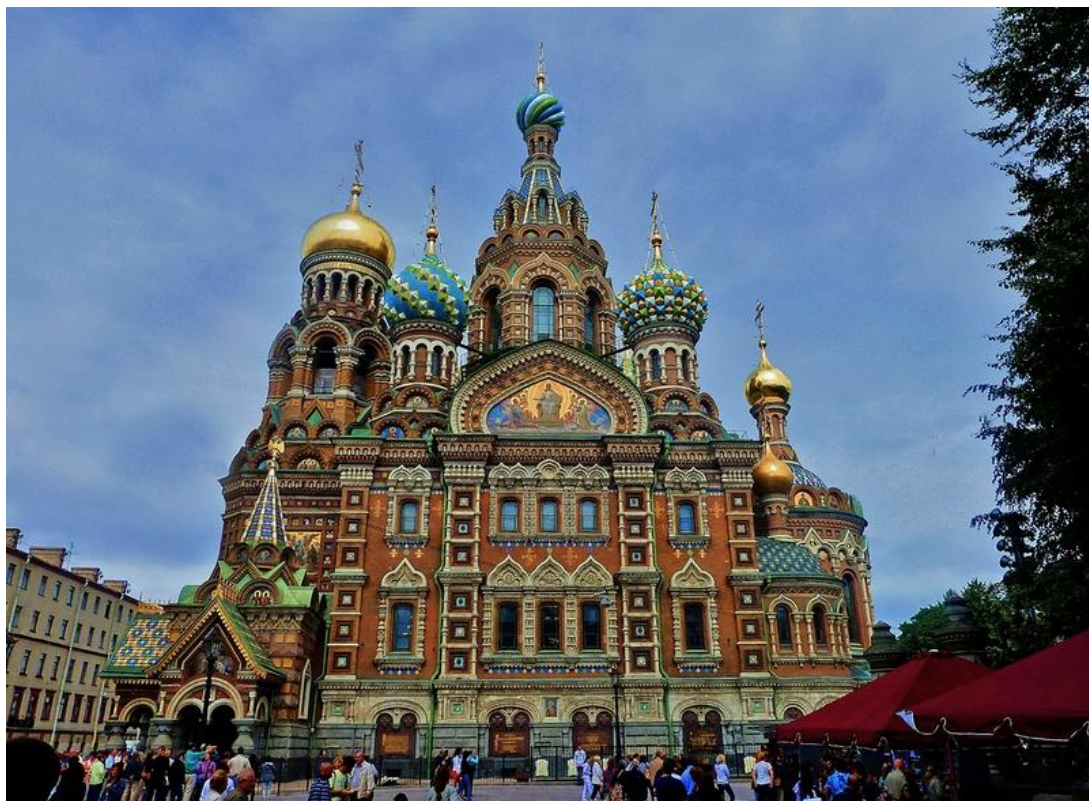

Дворец Белосельских-Белозерских

Владимирский дворец. Неоренессанс

Неорусский стиль. Спас-на-крови

Неоготика. Лютеранская церковь св.Михаила

Модерн.

Модерн в Санкт-Петербурге. Елисеевский магазин на Невском проспекте
© Александр Алексеев / Фотобанк Лори

lori.ru / 3.778.811

Доходный дом Лидваля

Модерн. Особняк М.Кшесинской

<http://oldsp.ru>

Модерн. Витебский вокзал.

svetlana