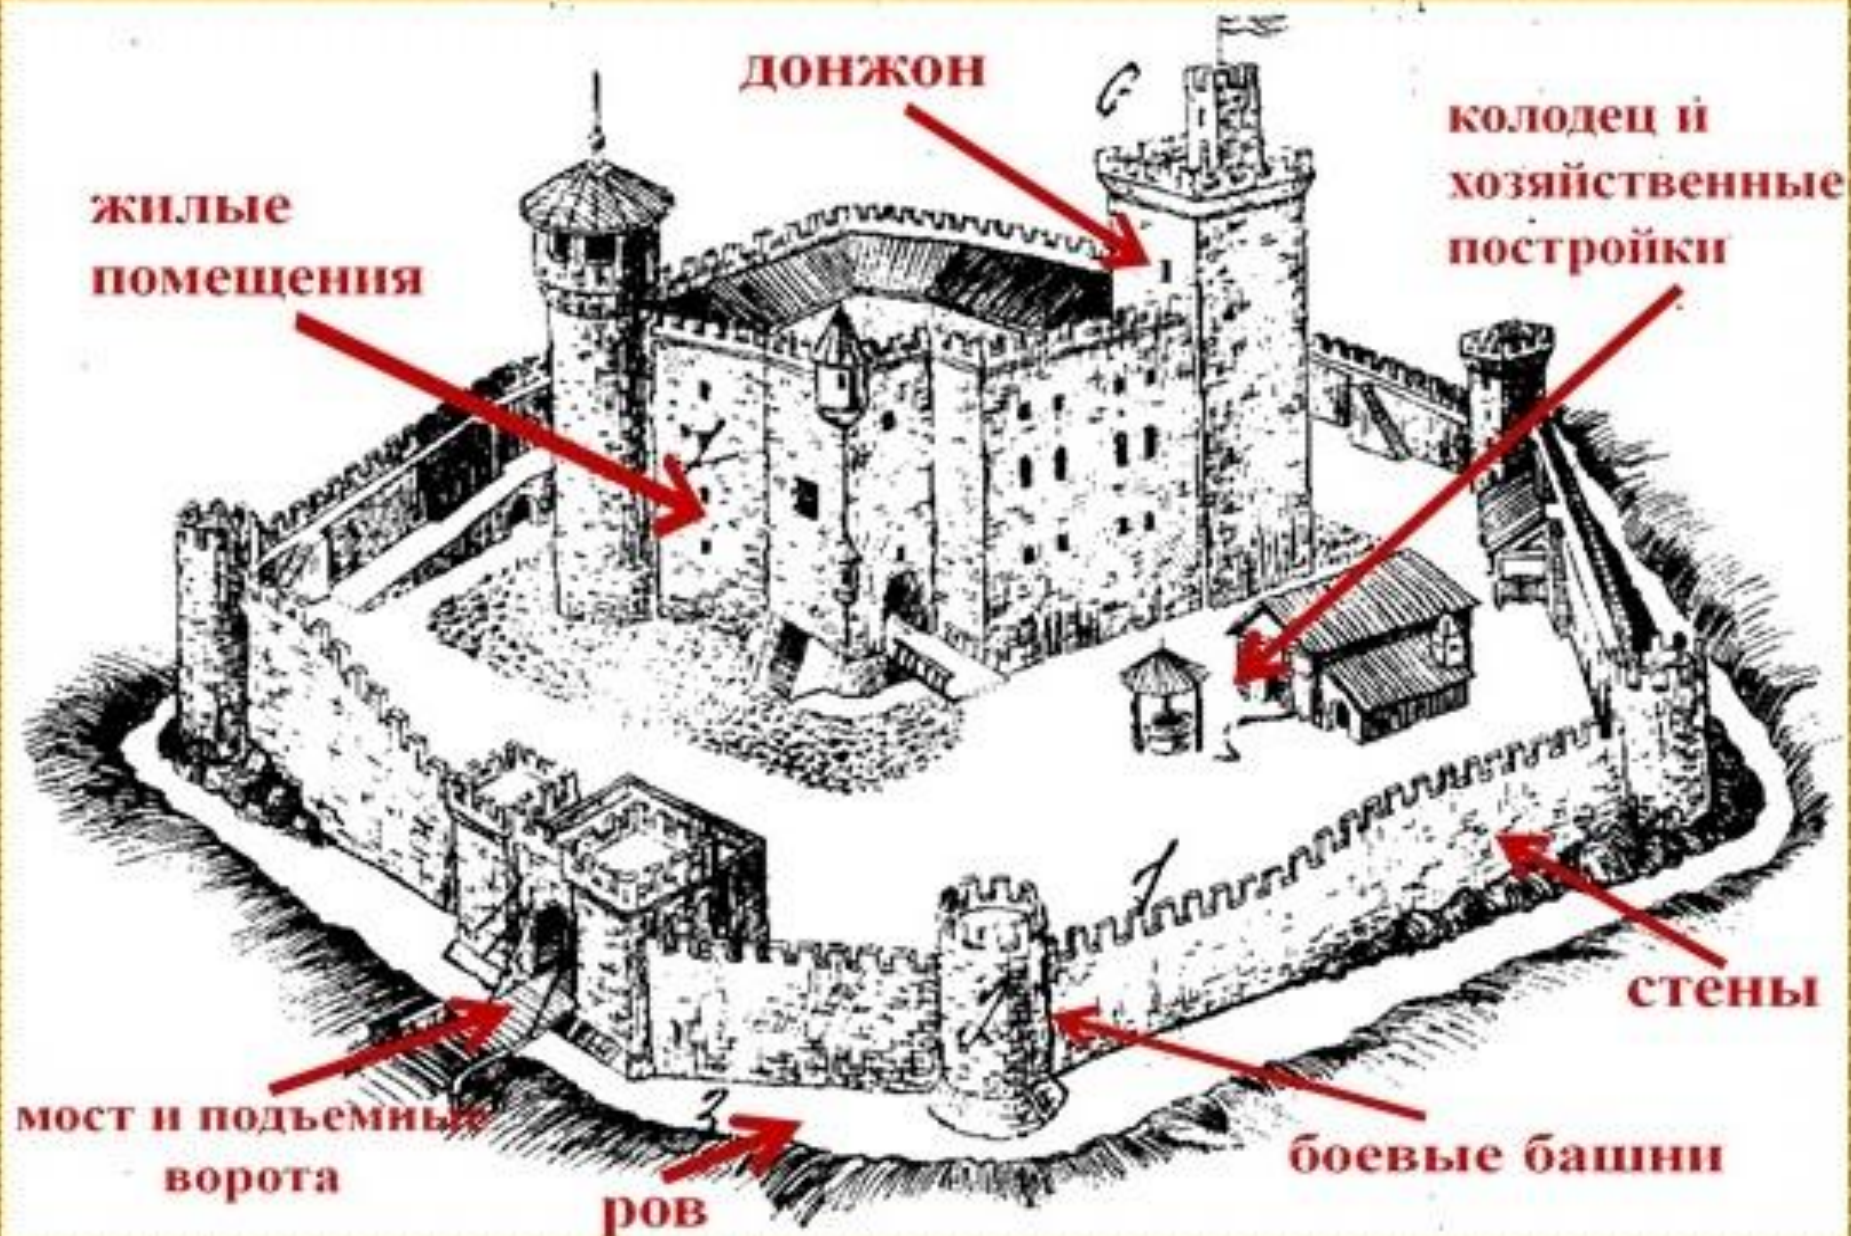

В каком из предложенных зданий мог бы жить рыцарь?

Пользуясь текстом учебника, дайте названия частям рыцарского замка, помеченным на рисунке цифрами. Объясните назначение каждой части замка.

«Мой дом – моя крепость».

1. Латы
2. Копье
3. Меч

4.

5.

6. Палица

Воспитание рыцаря.

С 7 ДО 15 ЛЕТ - ПАЖ

С 15 ДО 20 ЛЕТ - ОРУЖЕНОСЕЦ

В 21 год –