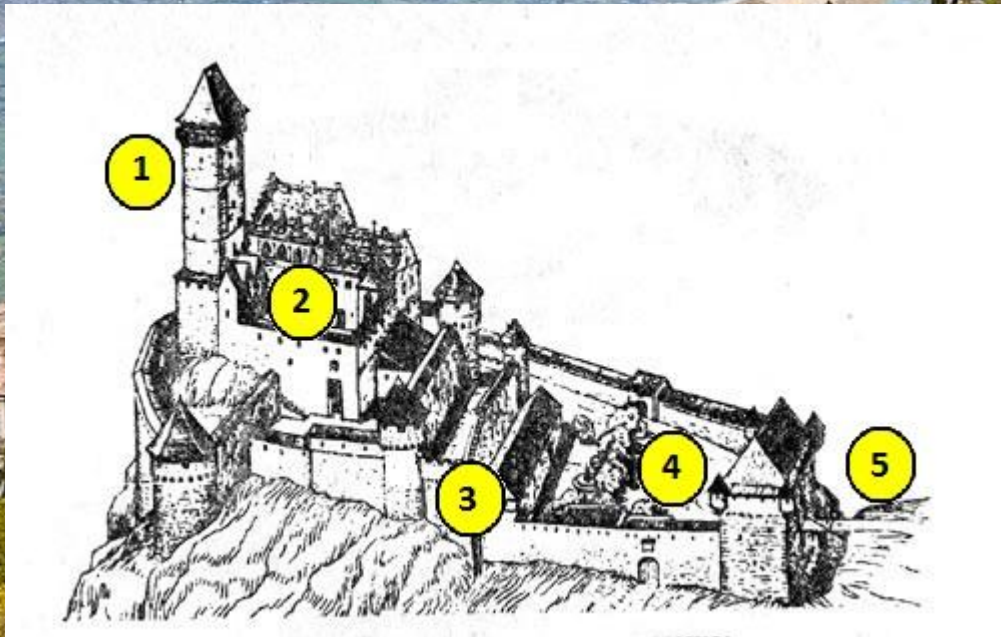

В каком из предложенных зданий мог бы жить рыцарь?

Пользуясь текстом учебника, дайте названия частям рыцарского замка, помеченным на рисунке цифрами. Объясните назначение каждой части замка.

«Мой дом – моя крепость».

1. Латы
2. Копье
3. Меч

4.

5.

6. Палица

Воспитание рыцаря.

С 7 ДО 15 ЛЕТ - ПАЖ

С 15 ДО 20 ЛЕТ - ОРУЖЕНОСЕЦ

В 21 год –