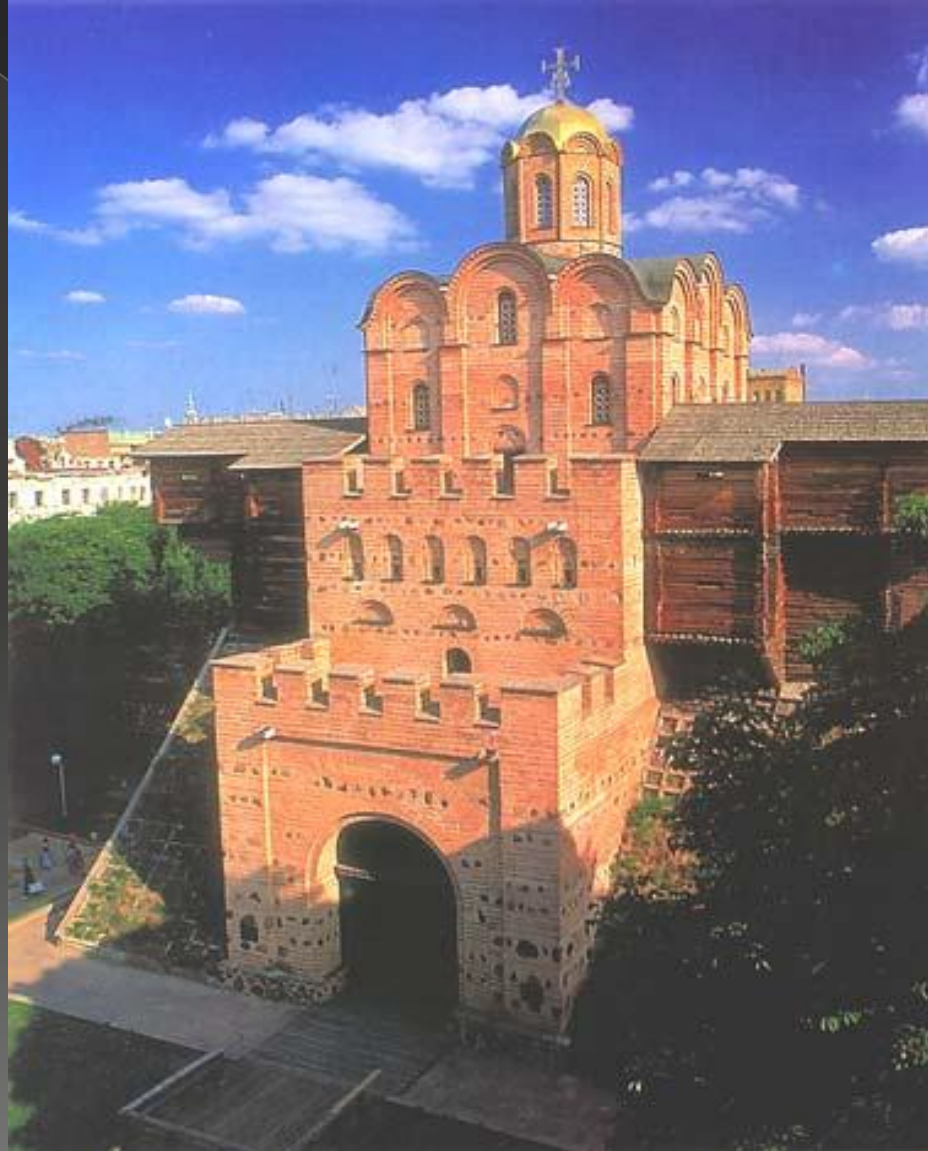

Золотые ворота с церковью Благовещения в Киеве