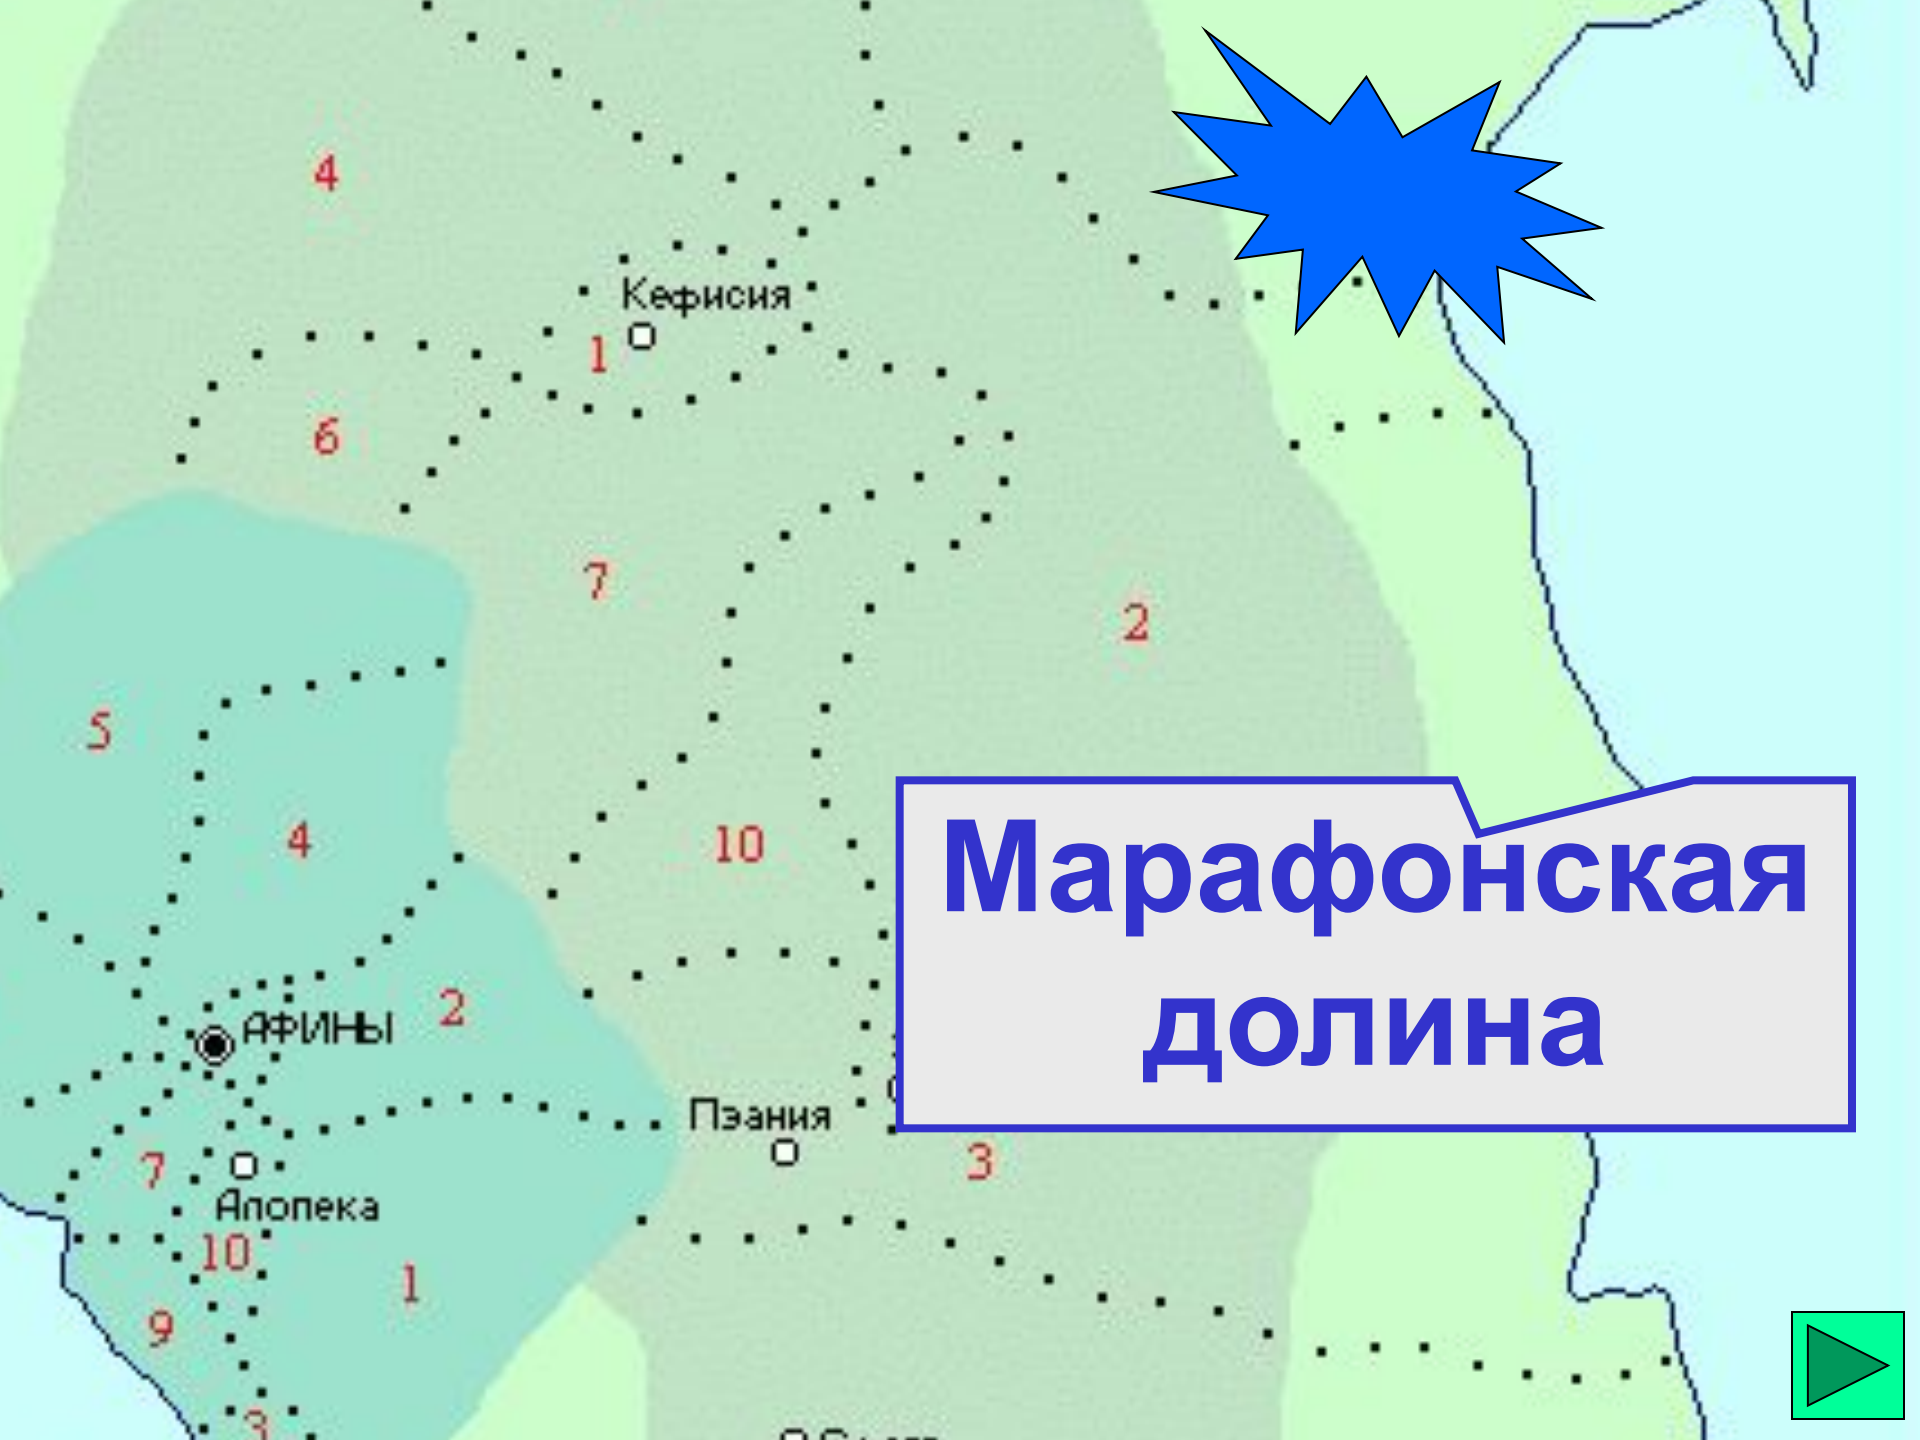

**БИТВА  
ПРИ МАРАФОНЕ  
490 г. до н.э.**

**ДИНАМИЧЕСКАЯ СХЕМА**

# ОСНОВНЫЕ БИТВЫ ПРОТИВ ПЕРСОВ НА ТЕРРИТОРИИ АТТИКИ:

- при **МАРАФОНЕ**
- **САЛАМИНСКАЯ**