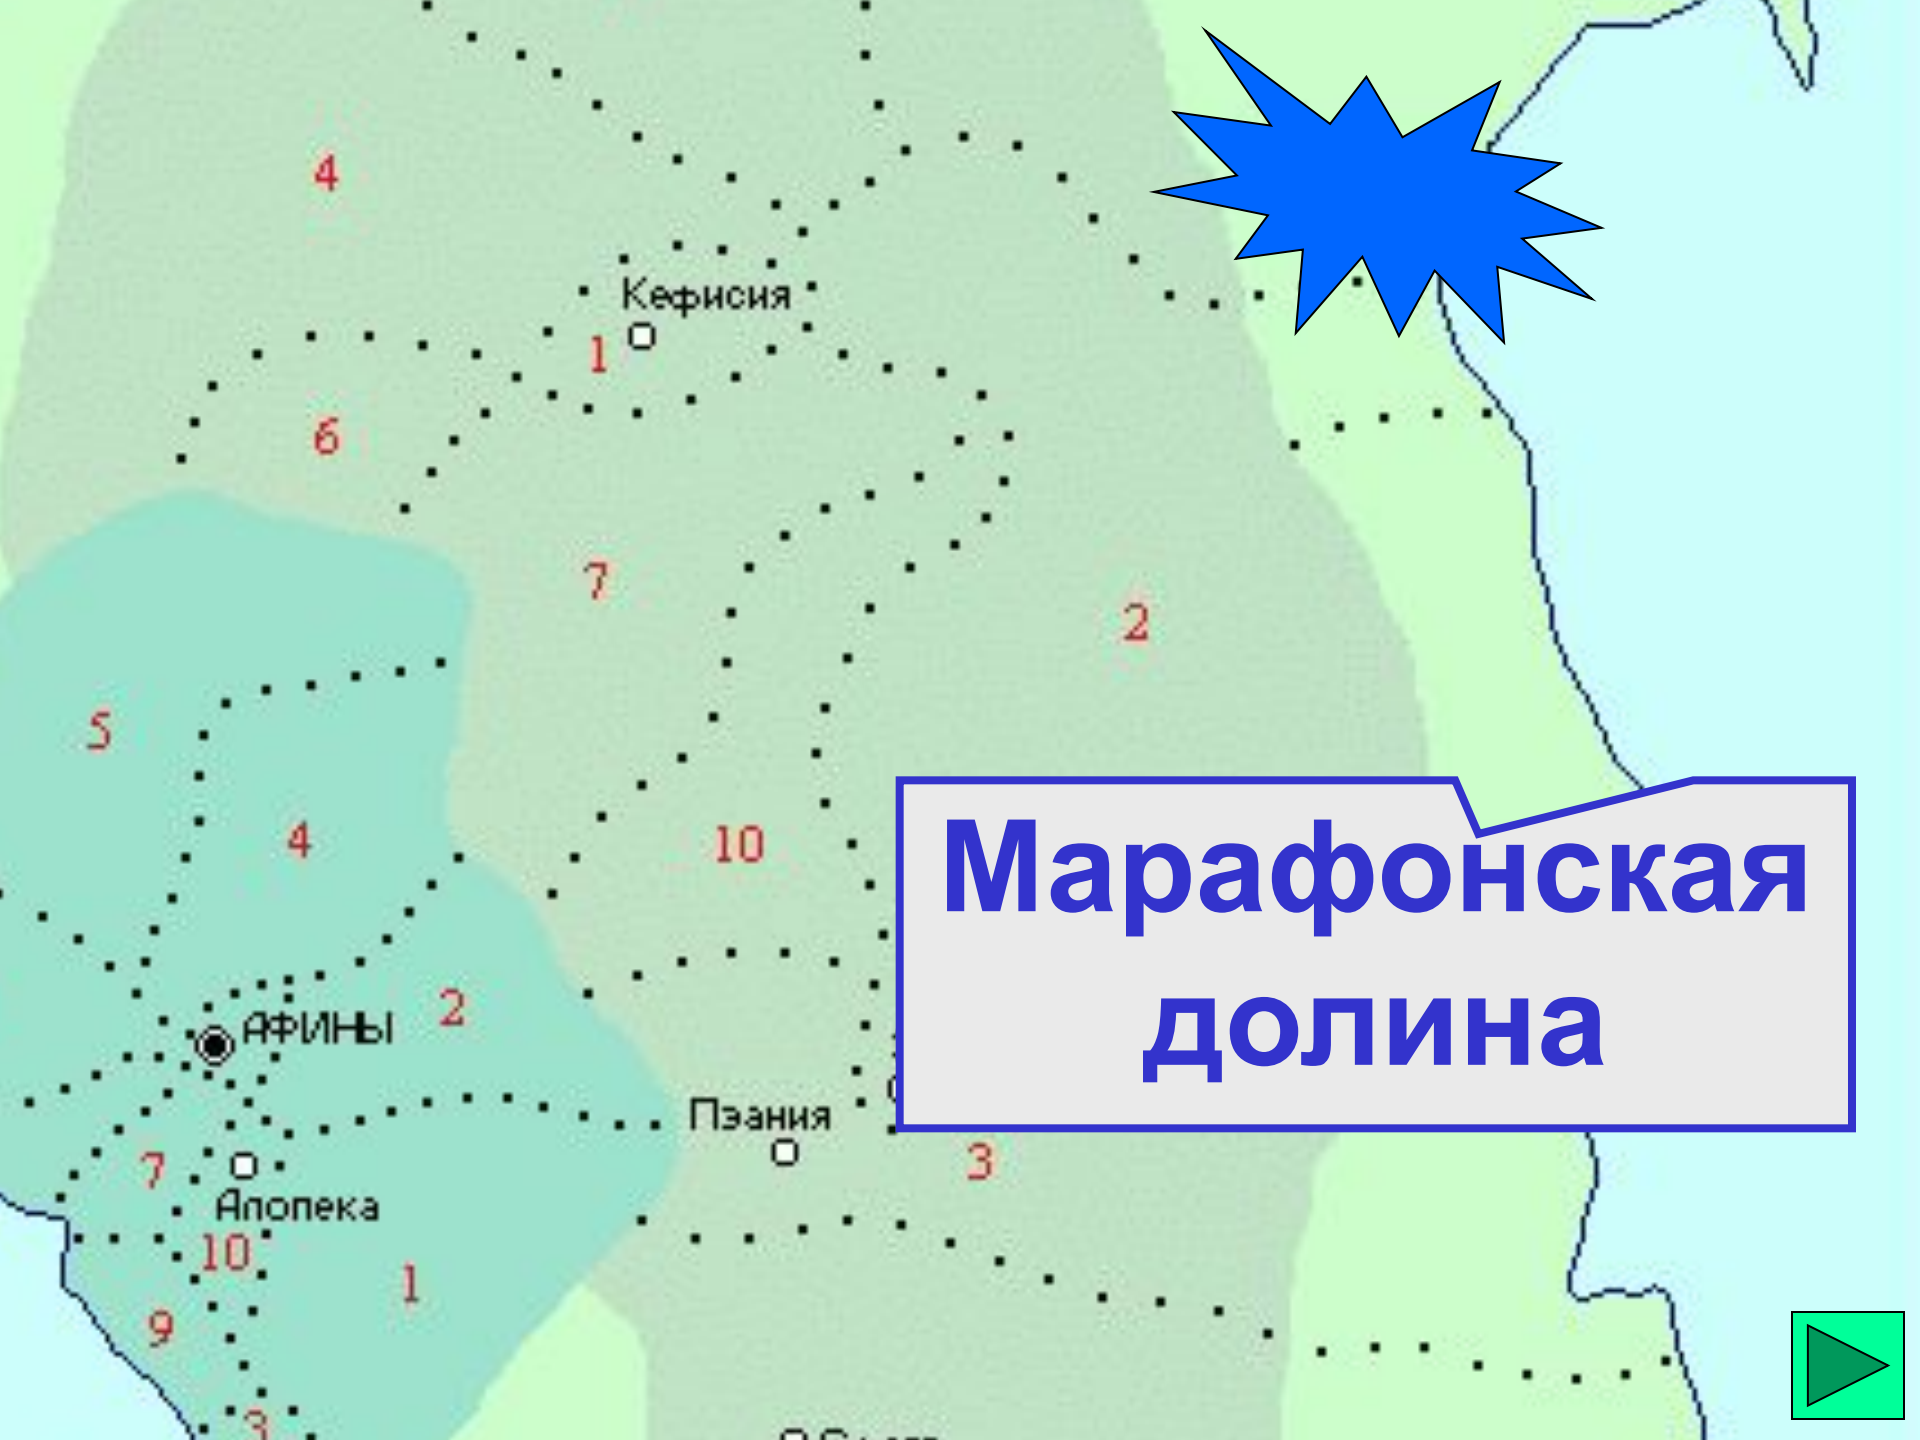

Марафонская долина