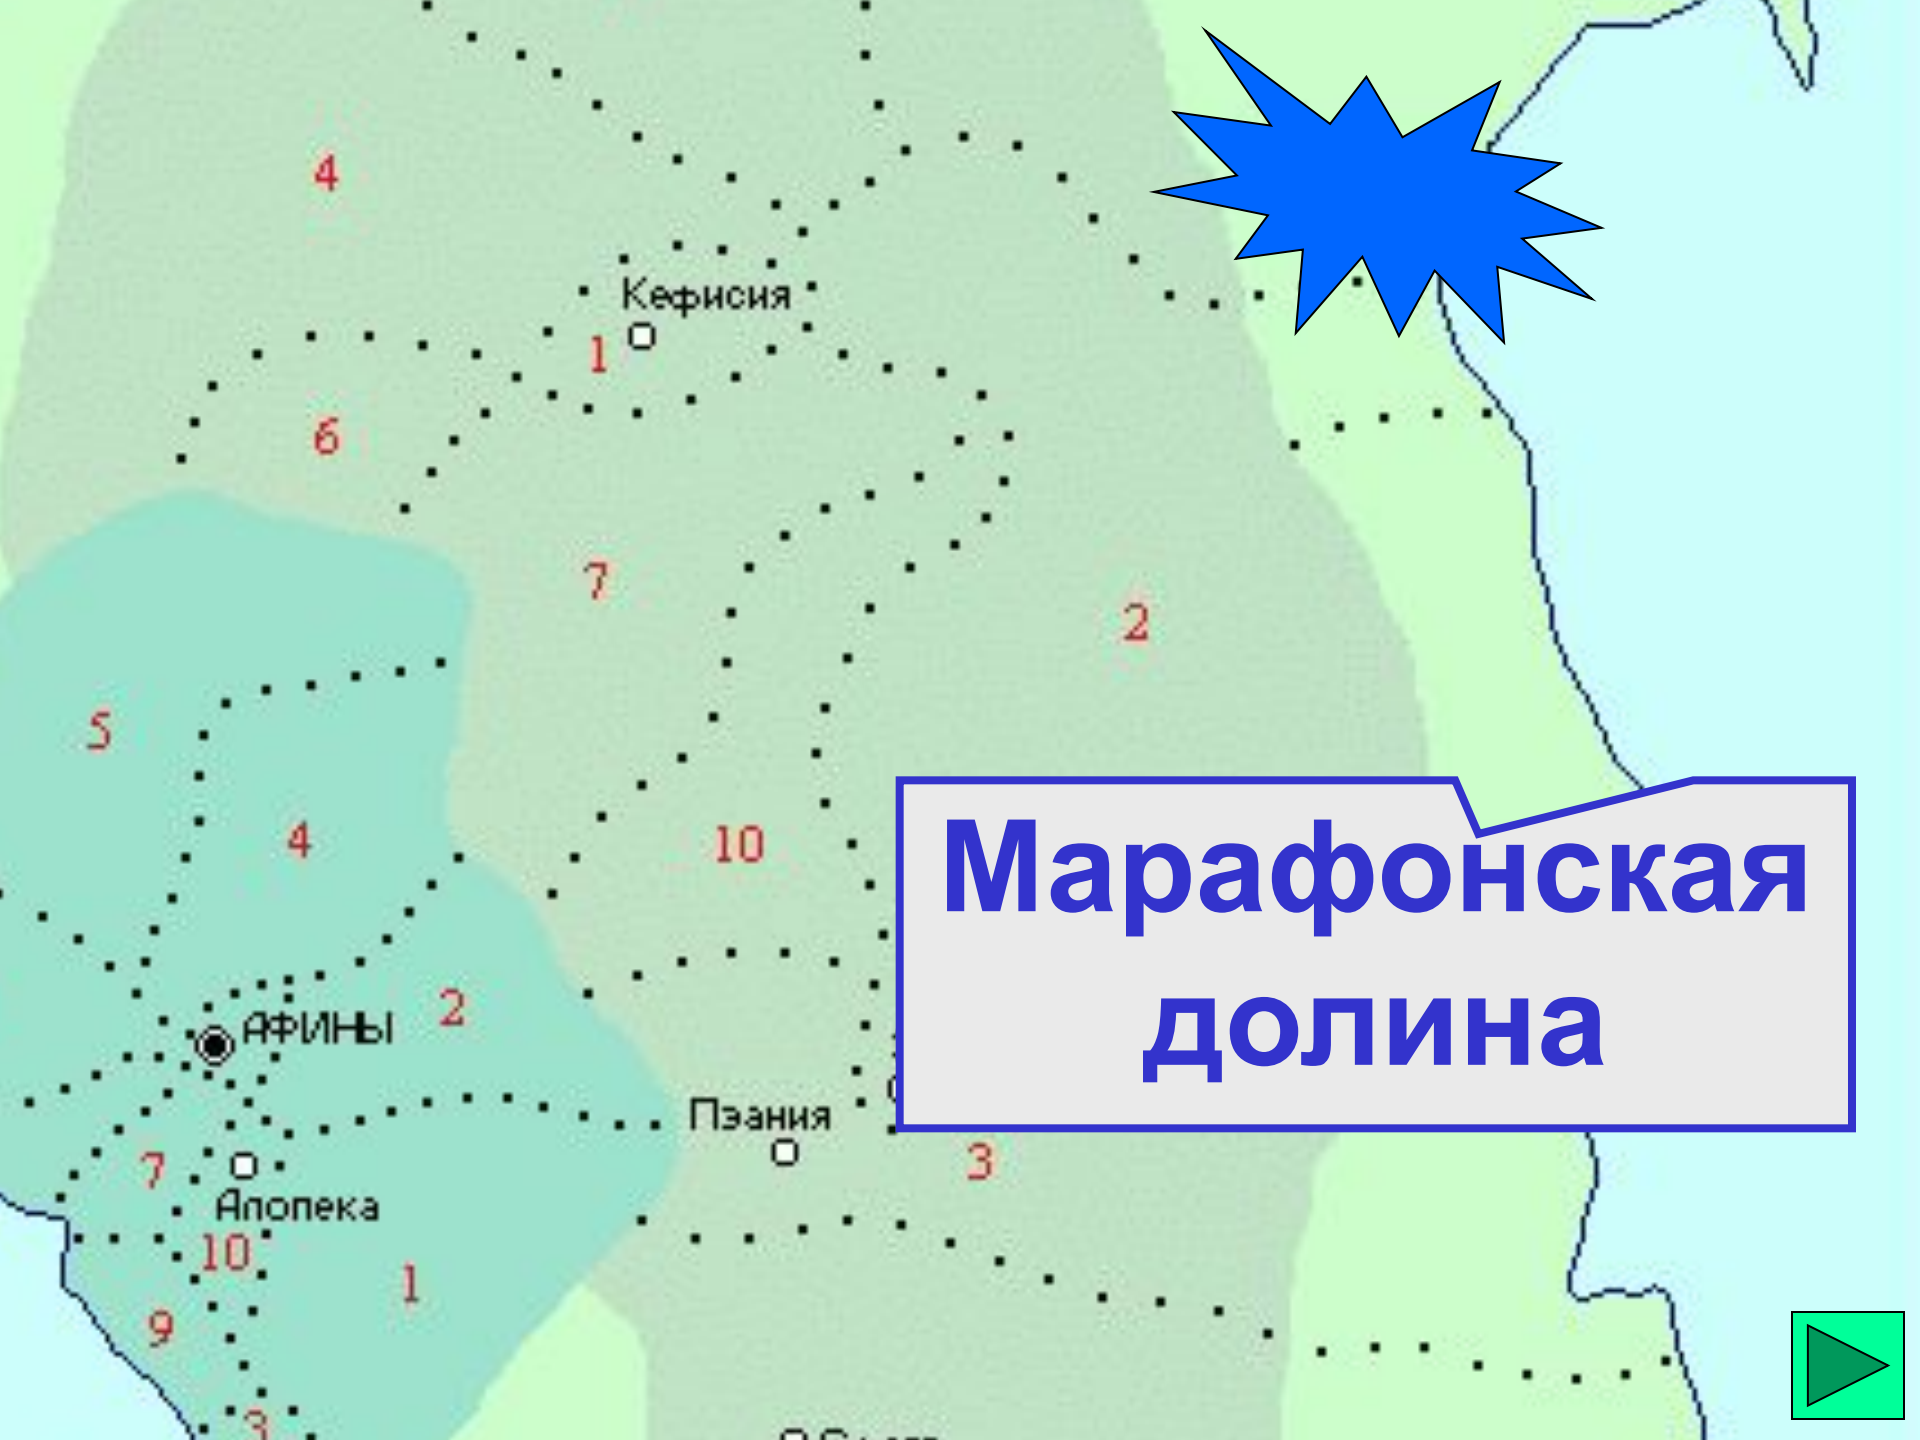

**БИТВА
ПРИ МАРАФОНЕ
490 г. до н.э.**

ДИНАМИЧЕСКАЯ СХЕМА

ОСНОВНЫЕ БИТВЫ ПРОТИВ ПЕРСОВ НА ТЕРРИТОРИИ АТТИКИ:

- при **МАРАФОНЕ**
- **САЛАМИНСКАЯ**

Марафонская долина

к АФИНАМ

МАРАФОН

ХОЛМ