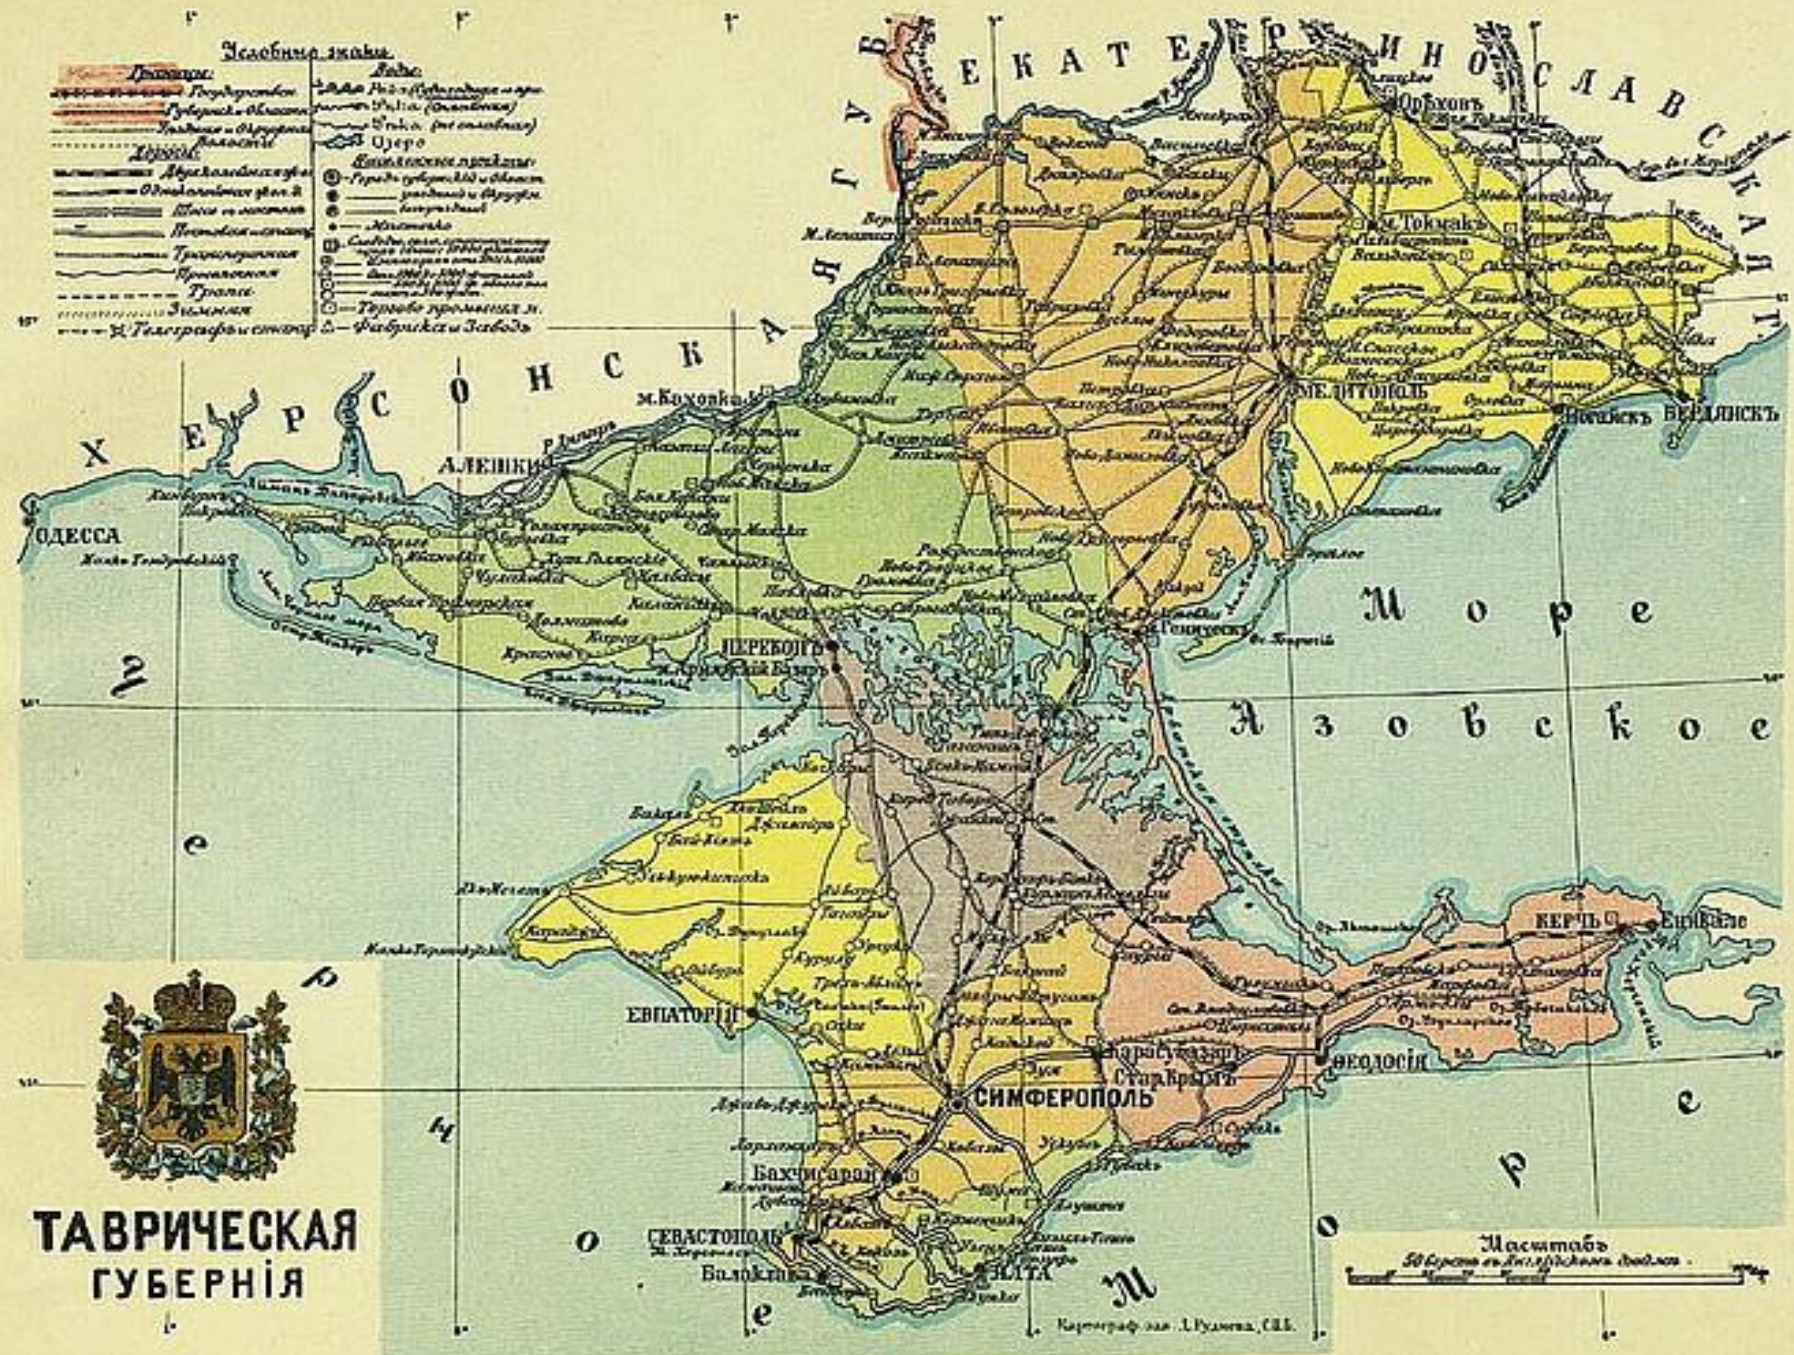

**ТАВРИЧЕСКАЯ
ГУБЕРНІЯ**

Картограф. лав. Л. Руднева, С. П.