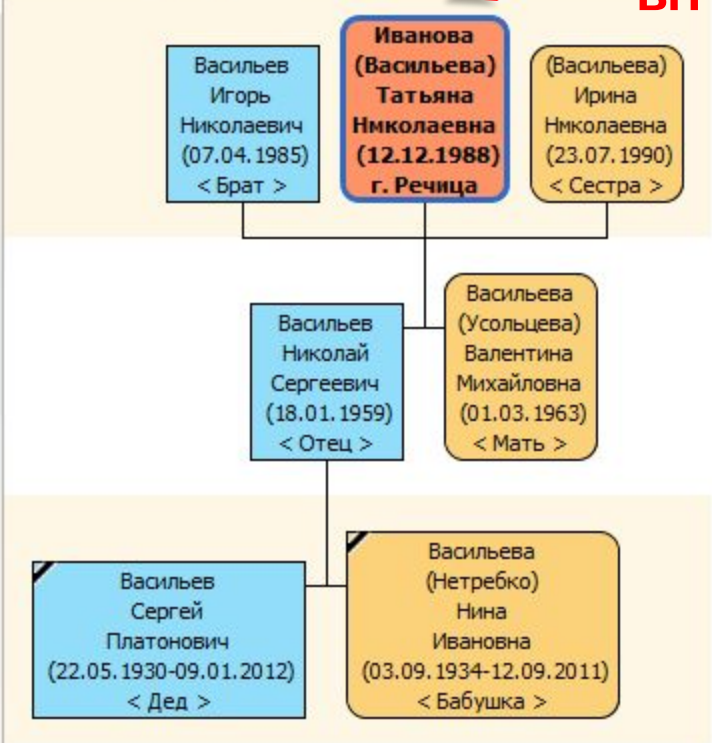

фавор
ЫТ

Персона

- Создать
- Изменить
- Удалить
- Информация
- Построить древо
- Родословная роспись

Древо (персон: 7)

- Обновить древо
- Масштаб (100%)
- На весь экран
- Изменить заголовок
- Сохранить древо
- Статистика
- Настройка древа

Печать

- Печать древа
- Просмотр печати

Частка радаводнага
дрэва

Иванова (Васильева) Татьяна Николаевна (Ж)