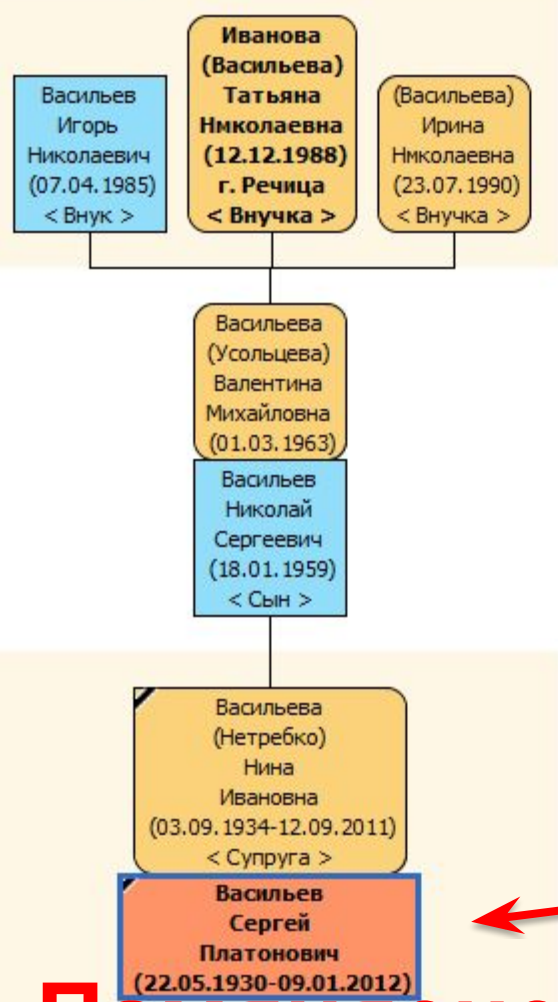

- Персона
- Создать
- Изменить
- Удалить
- Информация
- Построить древо
- Родословная роспись
- Древо (персон: 7)
- Обновить древо
- Масштаб (100%)
- На весь экран
- Изменить заголовок
- Сохранить древо
- Статистика
- Настройка древа
- Печать
- Печать древа
- Просмотр печати

фаворит

Памяняеце
фаварыта –