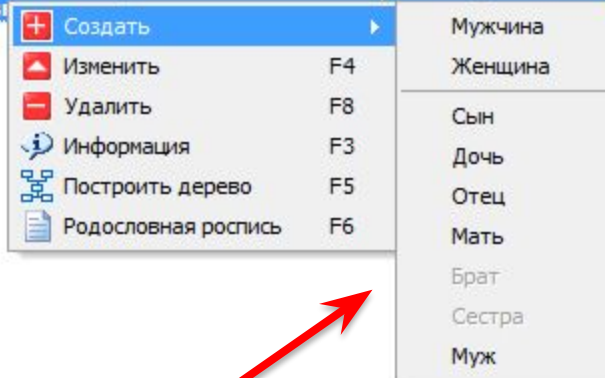

Рождение: 12.12.1988

Возраст: 25

Место жительства: Республика Беларусь,
Гомельская область, г. Речица

Основное занятие: менеджер

Отец: Нет данных

Мать: Нет данных

Персона	Полное имя	Место жительства	Основное занятие	Дата рождения	Место рождения	Комментарий
	Иванова (Васильева) Татьяна Николаевна	г. Речица	менеджер	12.12.1988		

**Дадаем нашай персоне
родзічаў**

Поиск

 С любой позиции

Найти далее

Перейти на фаворита

Фильтры

 Присутствуют в древе Отсутствуют в древе Только живые Есть фото

Редактировать фильтры