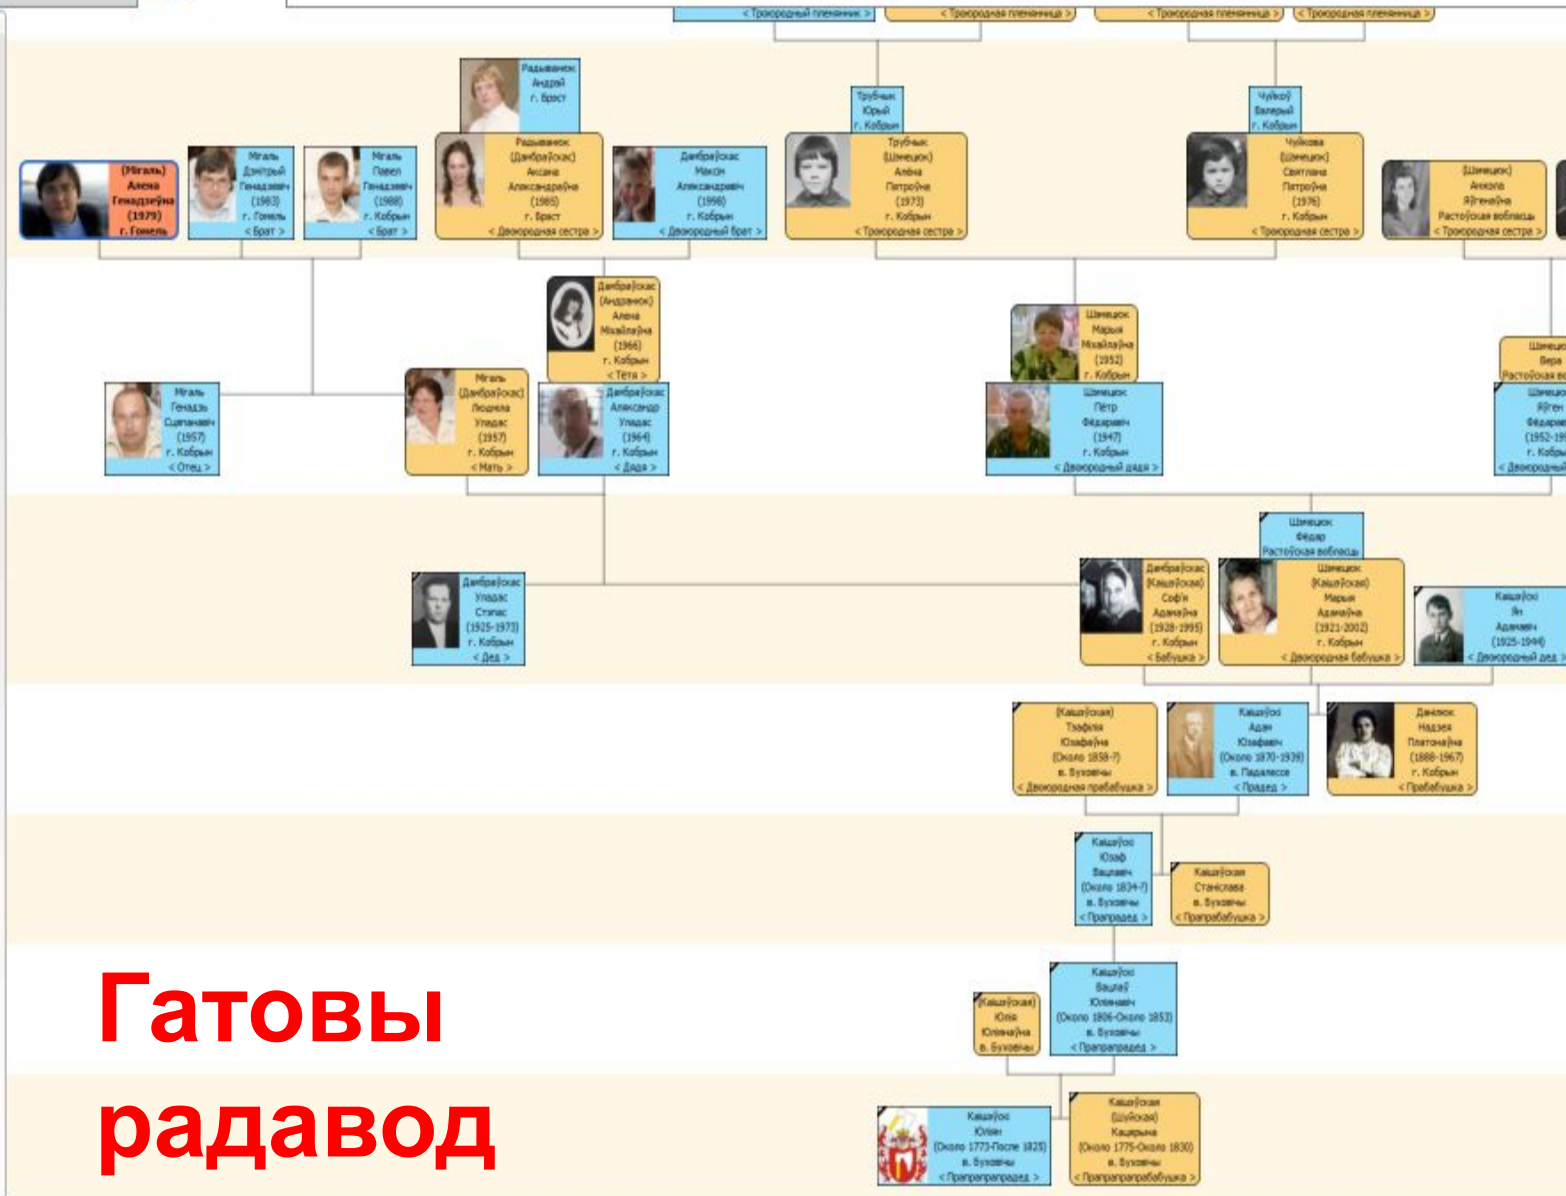

Персона

- Создать
- Изменить
- Удалить
- Информация
- Построить древо
- Родословная роспись

Древо (персон: 38)

- Обновить древо
- Масштаб (50%)
- На весь экран
- Изменить заголовок
- Сохранить древо
- Статистика
- Настройка древа

Печать

- Печать древа
- Просмотр печати

Гатовы радавод