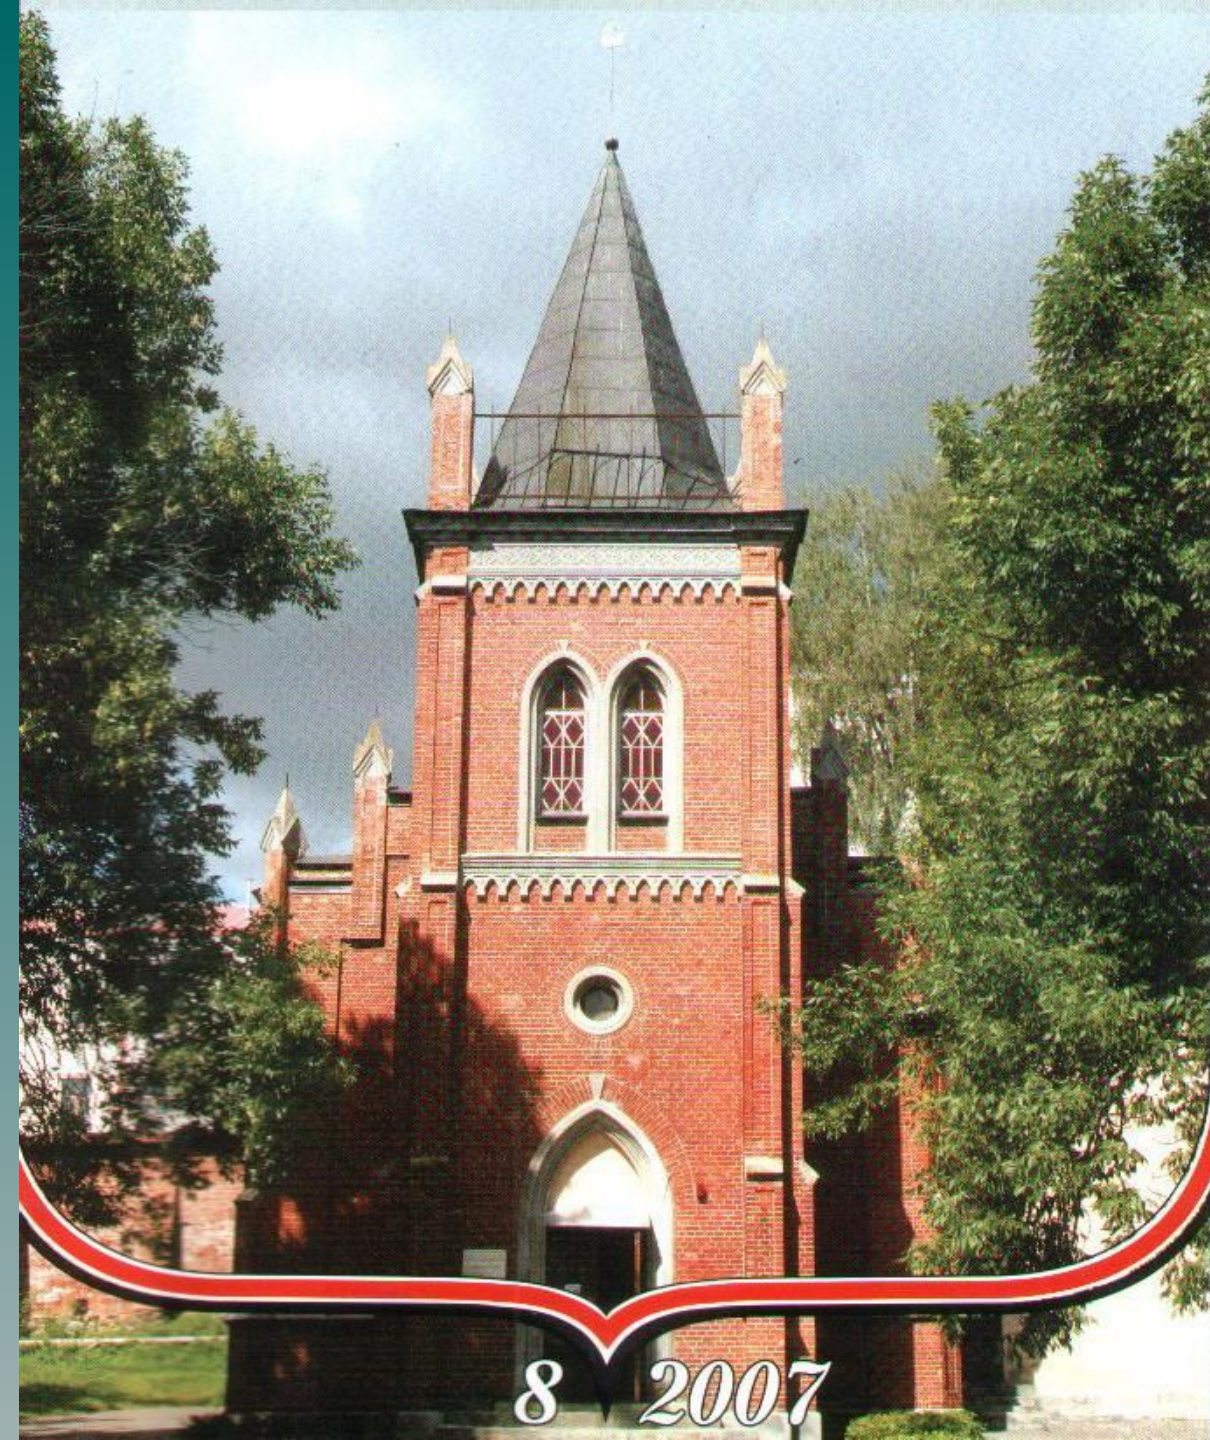

Будынак
краязнаўчага
музея

8 2007