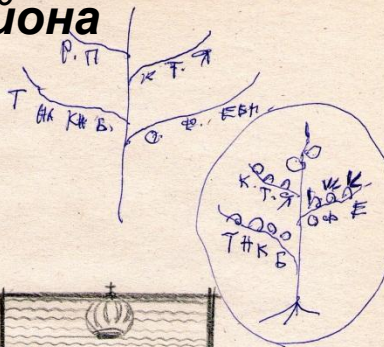

Разработка герба Приволжского района

- Б. В. О. Т. А.
- СЕРЕБР. СЛ. В. О. Т. А. И Л. И. С. Т. А. В. А.
- Т. О. Т. А. В. Т. О. И.
- С. И. Л. И. Е. В. О. Т. А. И.
- Б. В. О. Т. А.
- З. О. Л. О. Т. А. И. 12 З. О. В. О. Т. А. И.