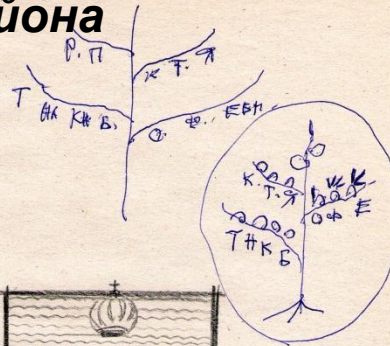

Синий пояс показывает географическое расположение Приволжского района в дельте реки Волги на реке Черепашка

Автор идеи - Игнатов Павел Викторович

*Герб Приволжского района –
разработанный ученицей Яксатовской школы в 2001 году*

**Эскизы герба Приволжского
района**

Разработка герба Приволжского района

- Б ВОДА
 - СЕРЕБР. ШТАБЛ И ЛИСТАВЪ
 - ГОЛУБЪ, ЧОП
 - СИНИЕ ВОДЫ
 - Б ВОДА
- Золотой 12 зубчат

Собственная разработка проблемы

Заключение: