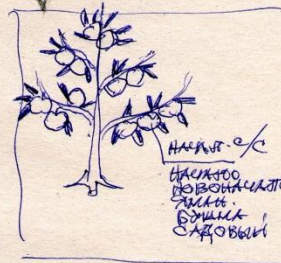

Синий пояс показывает географическое расположение Приволжского района в дельте реки Волги на реке Черепашка

Автор идеи - Игнатов Павел Викторович

*Герб Приволжского района –
разработанный ученицей Яксатовской школы в 2001 году*

**Эскизы герба Приволжского
района**

Разработка герба Приволжского района

- Б ВОДА
 - СЕРЕБР. ШТАБЛ И ЛИСТАВЪ
 - ГОЛУБЪ, ЧОП
 - СИНИЕ ВОДЫ
 - Б ВОДА
- Золотой 12 зубчат

Собственная разработка проблемы

Заключение: