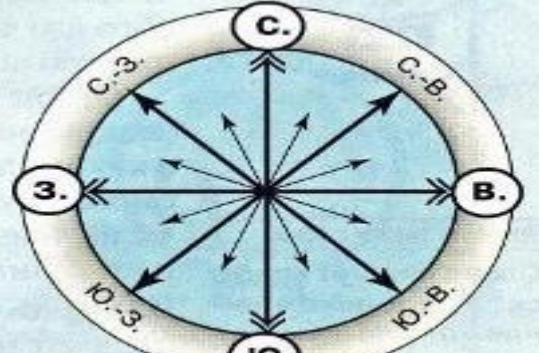

Соседи восточных славян

Север	Финно-угорские племена (весь, корела, чудь)
Юг	Южные славяне (хорваты, сербы, болгары)
Запад	Западные славяне (висляне, словаки)
Восток	Степные кочевые народы