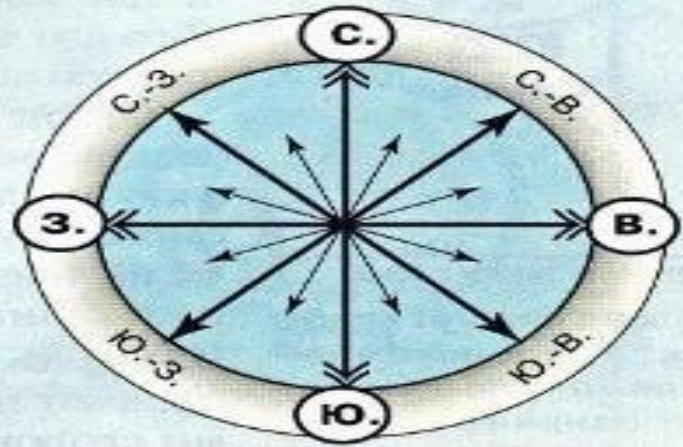

Восточные славяне
	Западные славяне
	Южные славяне

Восточнославянские племенные союзы

Древляне,
кривичи,
дреговичи, вятичи,
поляне, северяне,
словене
ильменские

(новогородские)