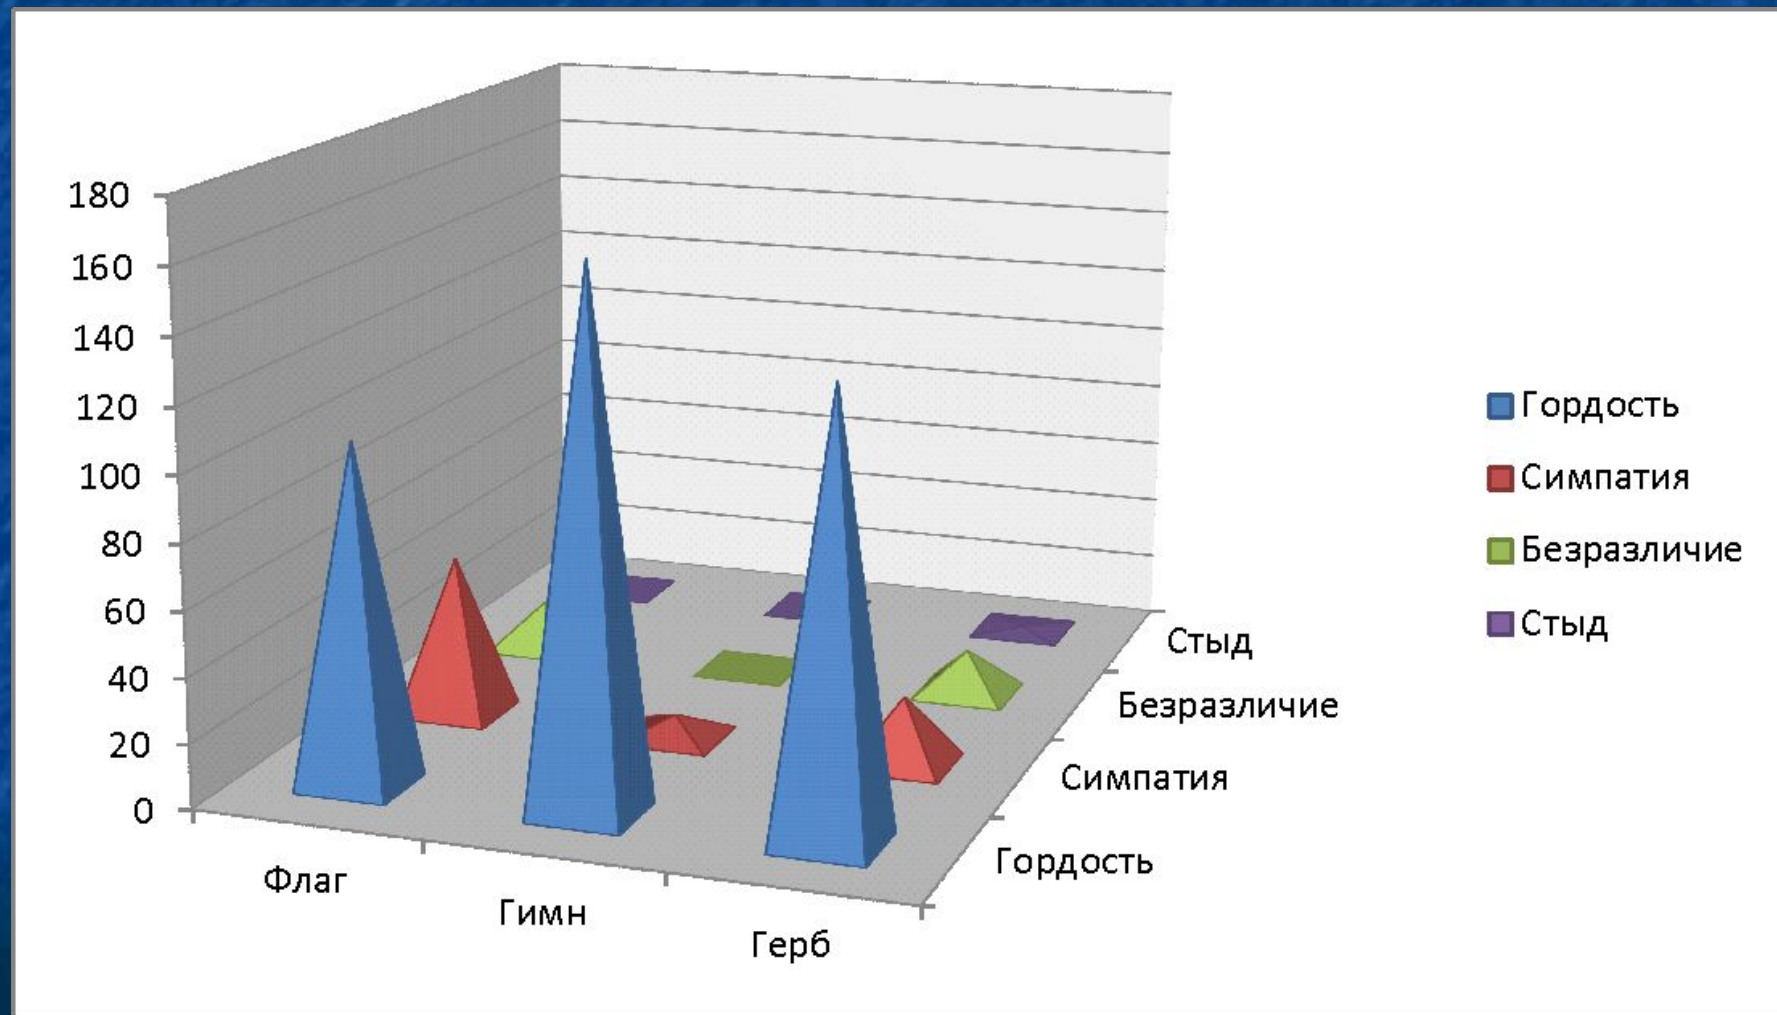

Результаты опроса обучающихся

МБОУ «Краснопоймовская средняя общеобразовательная школа»

Какие чувства Вы испытываете, когда видите государственную символику России?