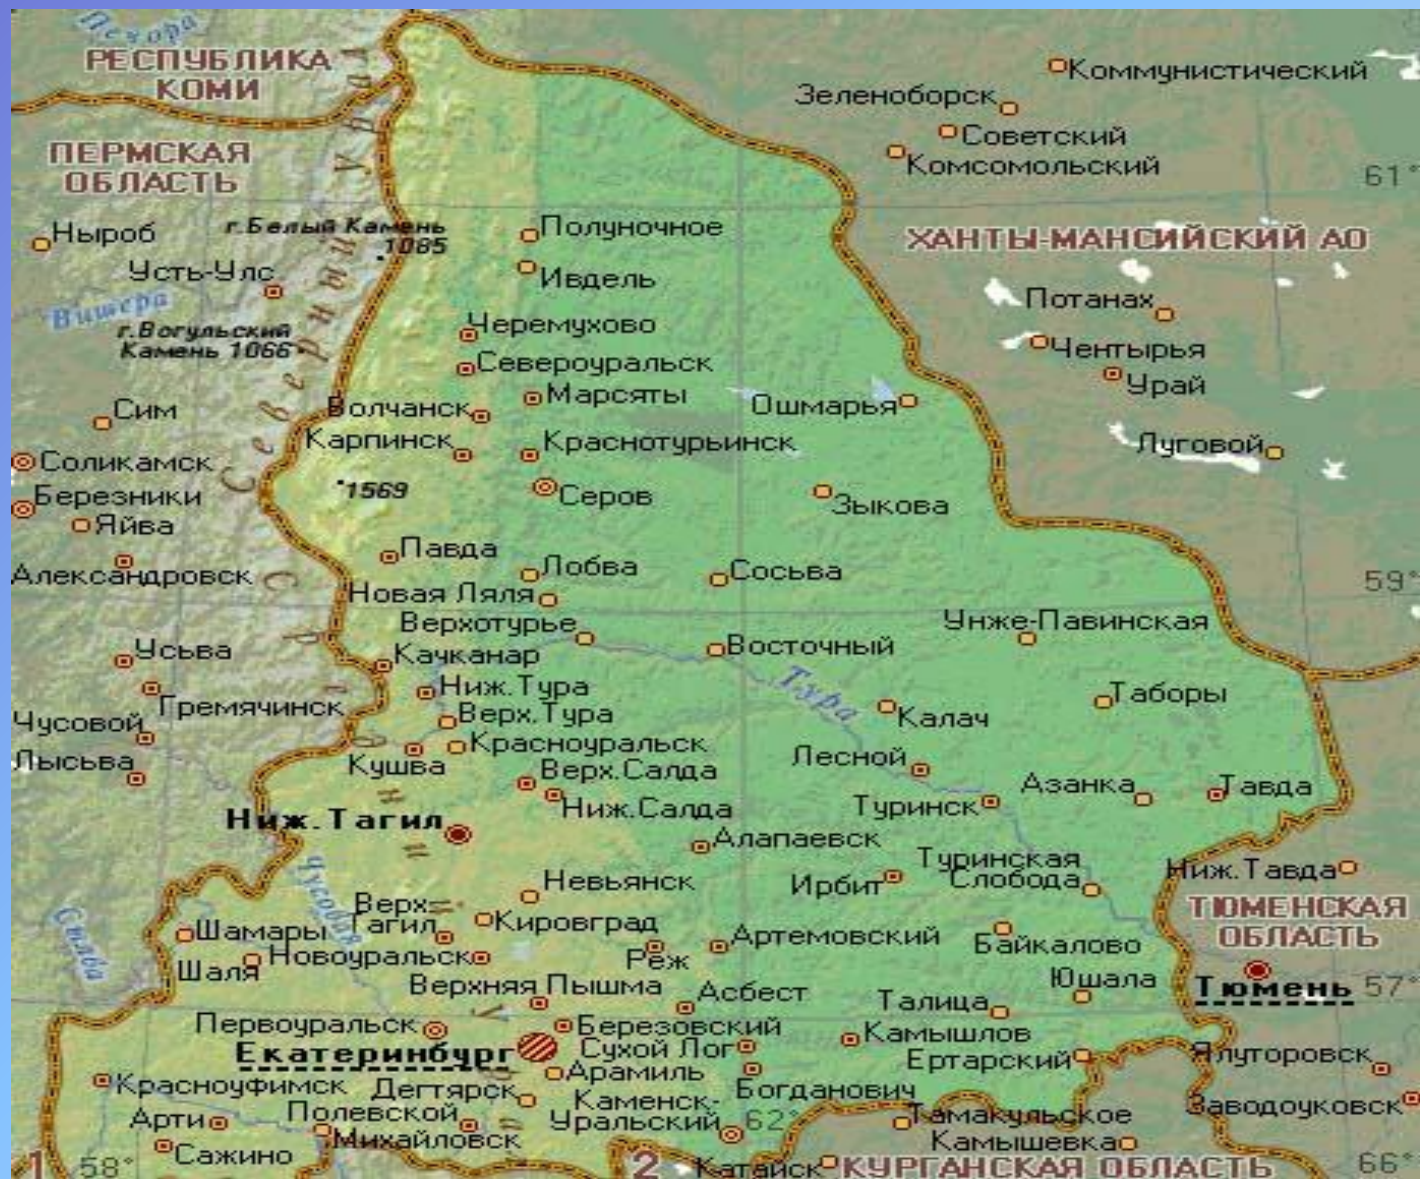

История Свердловской области

Свердловская область на карте России

Карта Свердловской области

Петр Первый

Никита Антуфьев (Демидов)

Невьянский завод(начало 18 века)

Акинфий Демидов

Невьянская наклонная башня

Английские музыкальные часы

Рудная
лаборатория

**Татищев
Василий
Никитич
(1686-1750),
историк,
государственный
деятель.
В 1720-22 и
1734-37 управлял
казенными
заводами на
Урале.**

Екатеринбург (18 век)

**Яков Михайлович
Свердлов,
революционный
деятель**