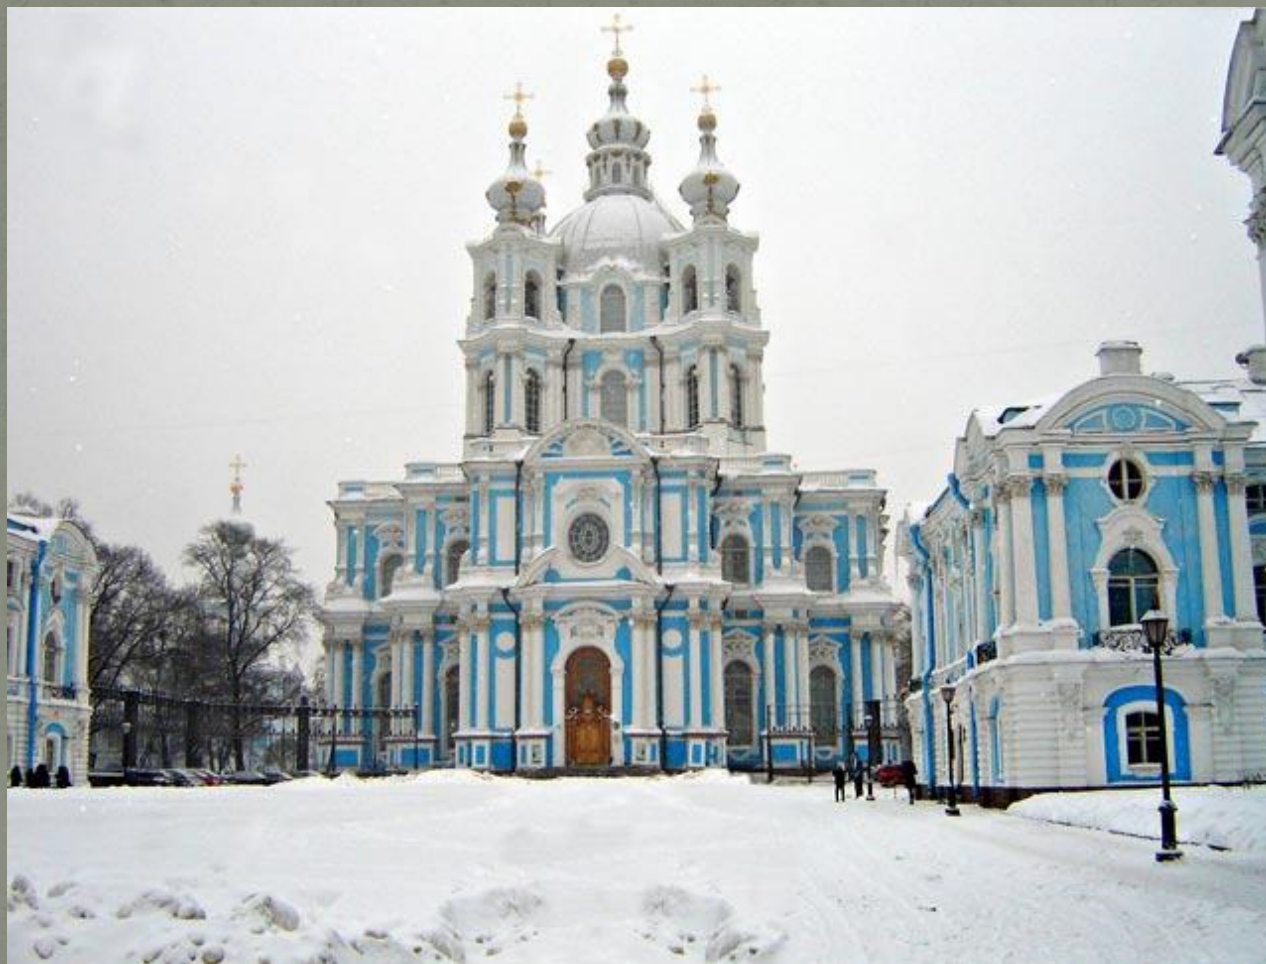

Архитектура Санкт-Петербурга и пригородов.

Зимний дворец (Эрмитаж).

Смо́льный собор.

Смольный

Гостиный двор

Здание биржи.

Памятник Екатерине 2.

Летний сад.

Александровская колона.

Малый Эрмитаж

Исаакиевский собор.

Храм спаса на крови.

Улица Росси.

Казанский собор.

Юсуповский дворец.

Михайловский замок.