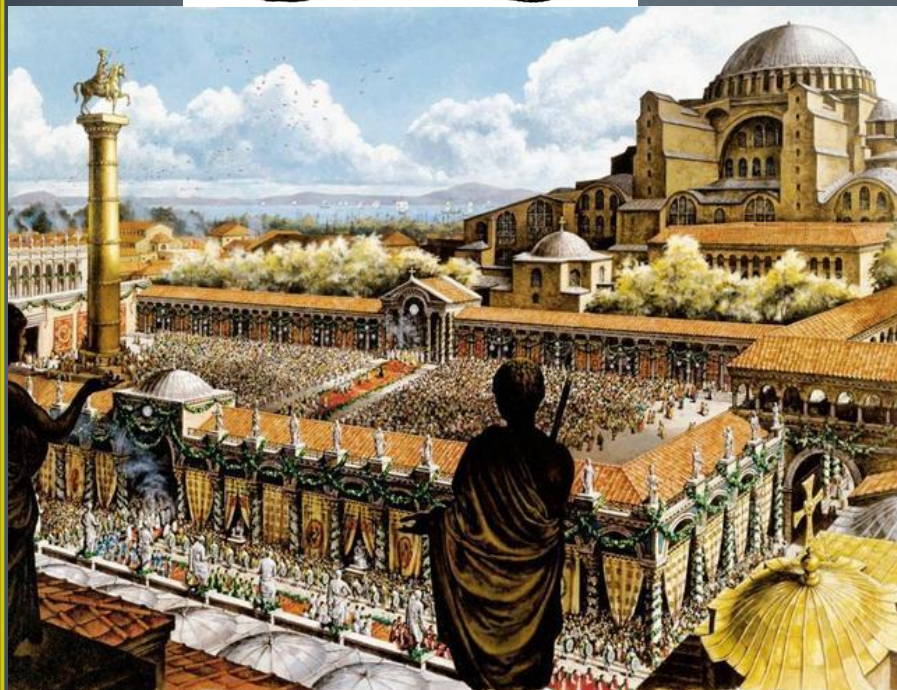

МУНИЦИПАЛЬНОЕ ОБЩЕОБРАЗОВАТЕЛЬНОЕ УЧРЕЖДЕНИЕ
СРЕДНЯЯ ОБЩЕОБРАЗОВАТЕЛЬНАЯ ШКОЛА ПОСЕЛКА МИС

ТВОРЧЕСКИЙ ПРОЕКТ

По истории

на тему: «Происхождение двуглавого орла в России»

ВЫПОЛНИЛА:

**ученица 11 класса
Линькова Марина**

РУКОВОДИТЕЛЬ:

Жало Андрей Анатольевич

2013-2014 учебный год.

МОСКВА

Зоя(Софья) Палеолог

Ру

сь

Визант