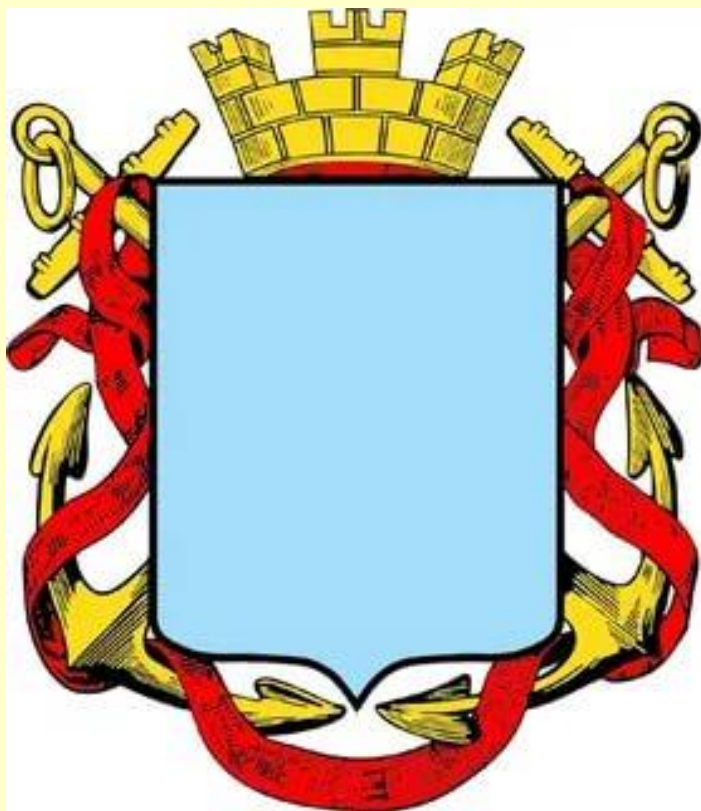

Щит – главная часть герба.

французский

варяжский

германский

итальянский

испанский

Корона - власть

**Меч – символ
света и добра**

Лента – девиз.

**Орёл – власть
и независимость.**

**Солнце –
истина, богатство.**

**Колос –
Земледелие.**

**Медведь –
предусмотрительность
и сила.**

Пчела – трудолюбие.

Медведь в геральдике

Жители России воспринимают этого зверя как воплощение силы, мощи, величия и русского духа.