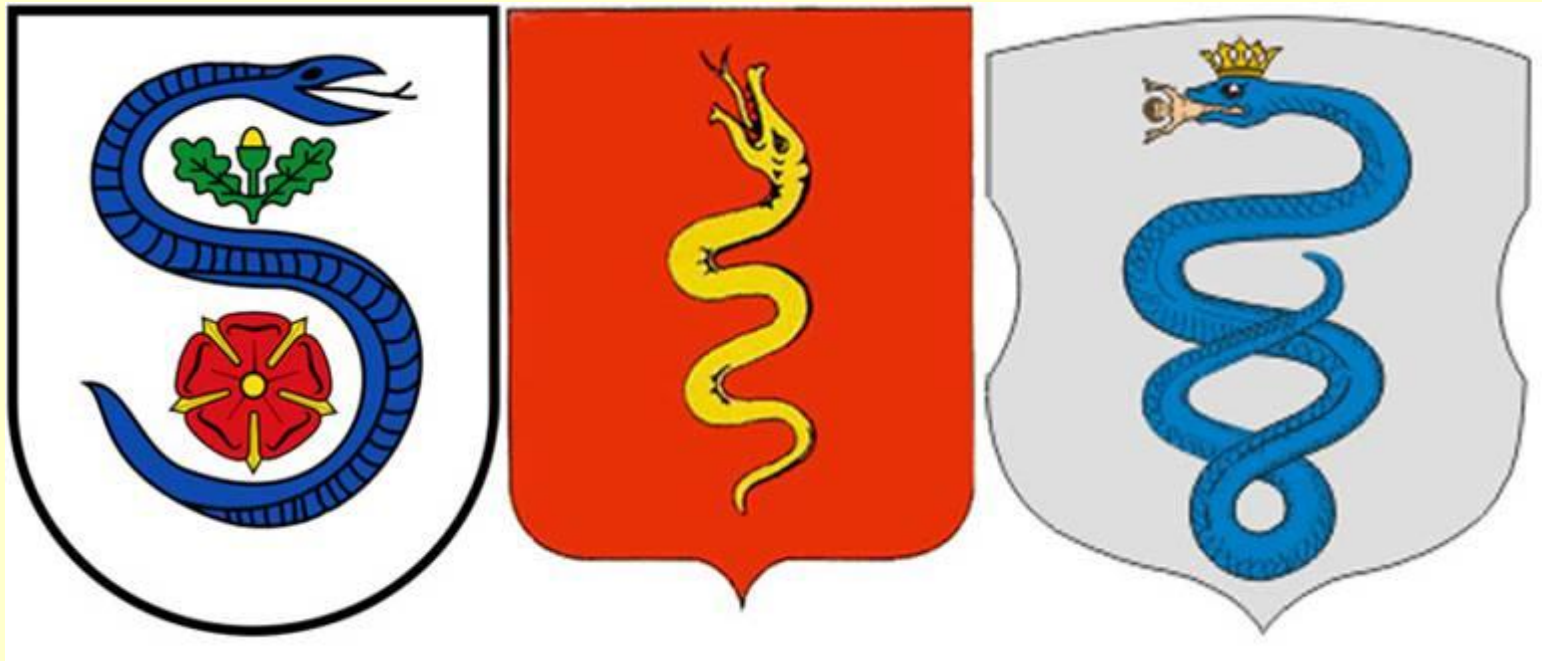

Змея – мудрость, добро и осторожность.