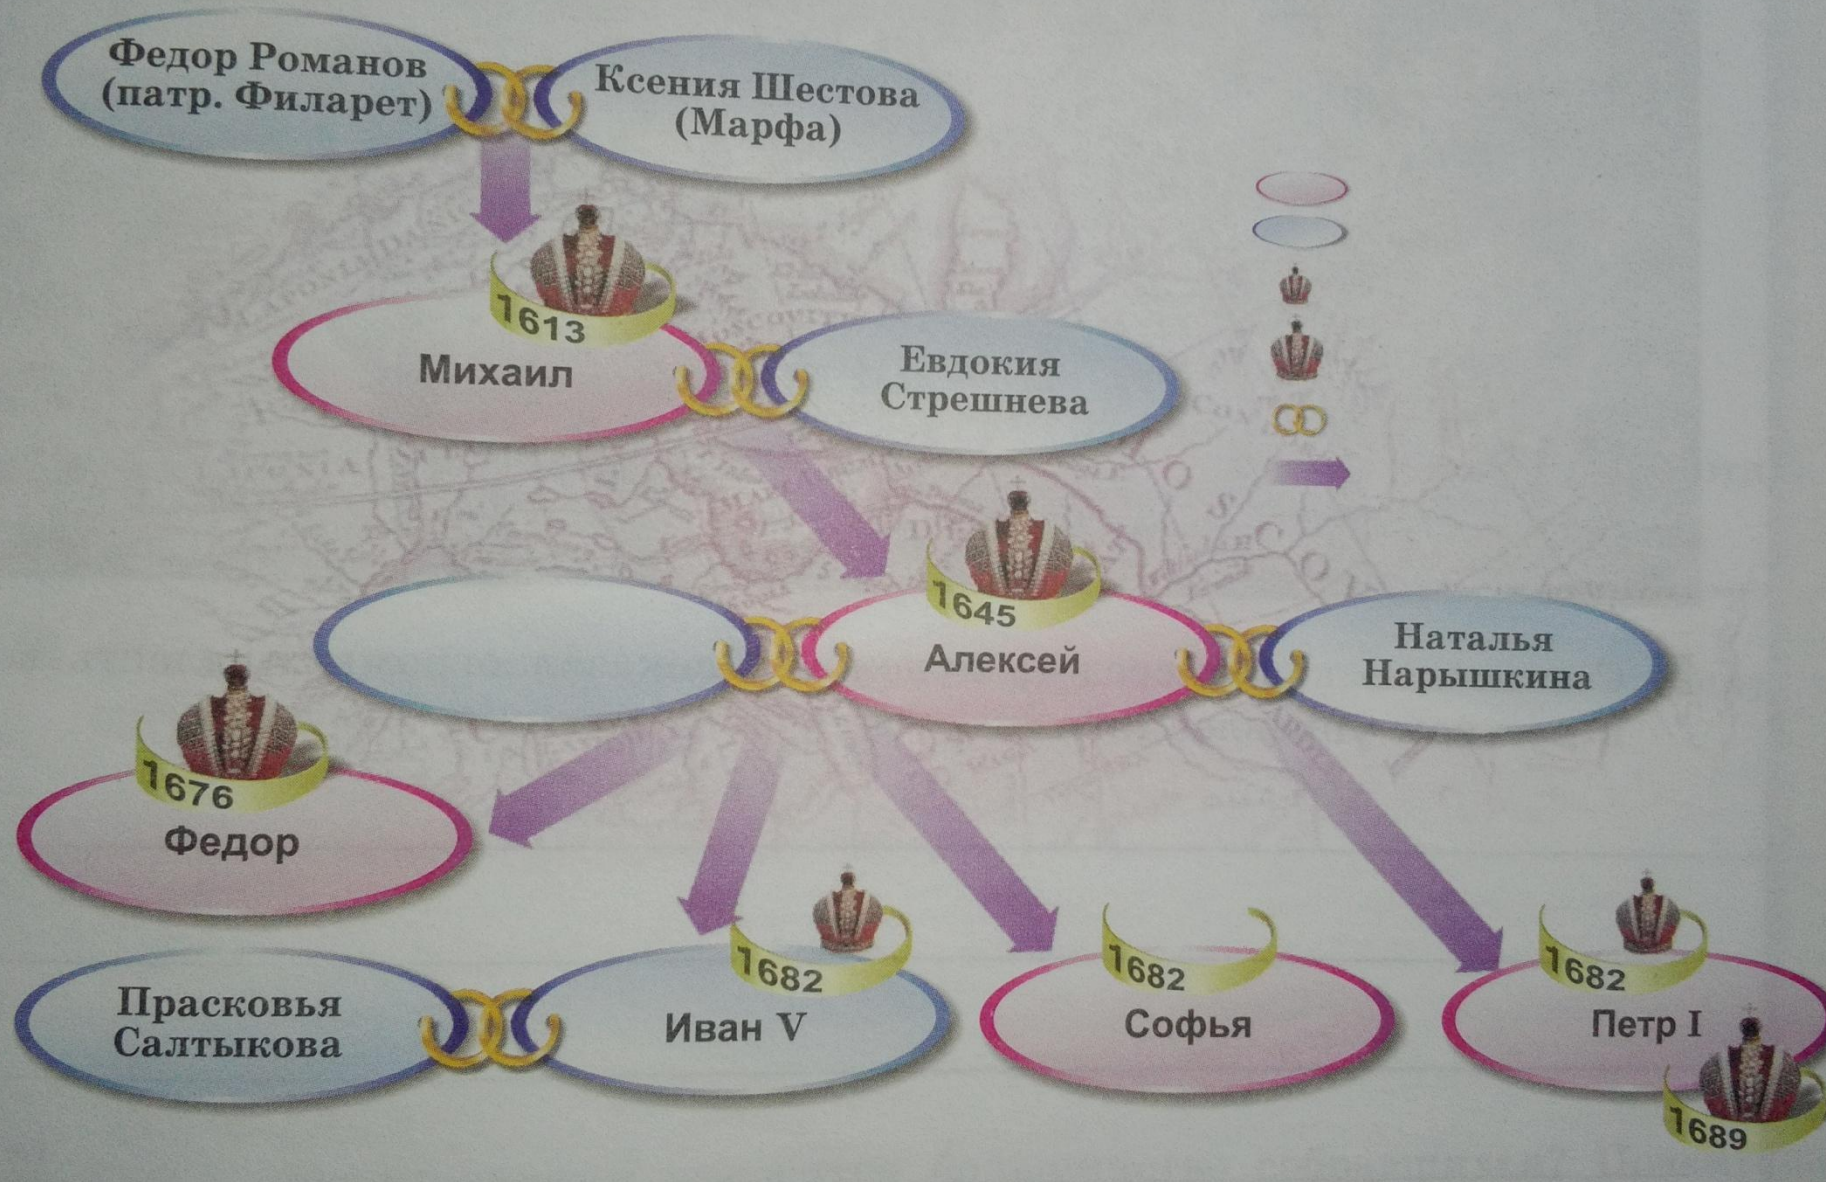

Политическое развитие страны

Россия XVII век

Патриарх Филарет. Миниатюра XVII в.

Федор Романов
(патр. Филарет)

Ксения Шестова
(Марфа)

1613

Михаил

Евдокия
Стрешнева

1645

Алексей

Наталья
Нарышкина

1676

Федор

1682

Иван V

1682

*Русская царица,
вторая жена царя
Алексея Михайловича*

Выбор невесты царём Алексеем Михайловичем. Художник К. Е. Маковский

Цари династии Романовых. Фёдор Алексеевич

- Кто входит в Земский собор? Есть ли какие-то общие черты с современным политическим устройством РФ?

Боярская Дума

В состав Боярской Думы входили бояре, окольные, думные дворяне и думные дьяки. Большинство членов Думы являлись людьми с родовитыми фамилиями.

- Почему усиление царской власти ведет к меньшему обращению царя к Земскому собору?
- Что изменяется в составе Земского собора при усилении крепостничества?
- Докажите, что царь обладал абсолютной властью даже при функционировании такого политического органа. В каких случаях можно говорить о сословно-представительной монархии?
- Как царь мог узнавать о настроениях своих подданных после роспуска Земского собора?