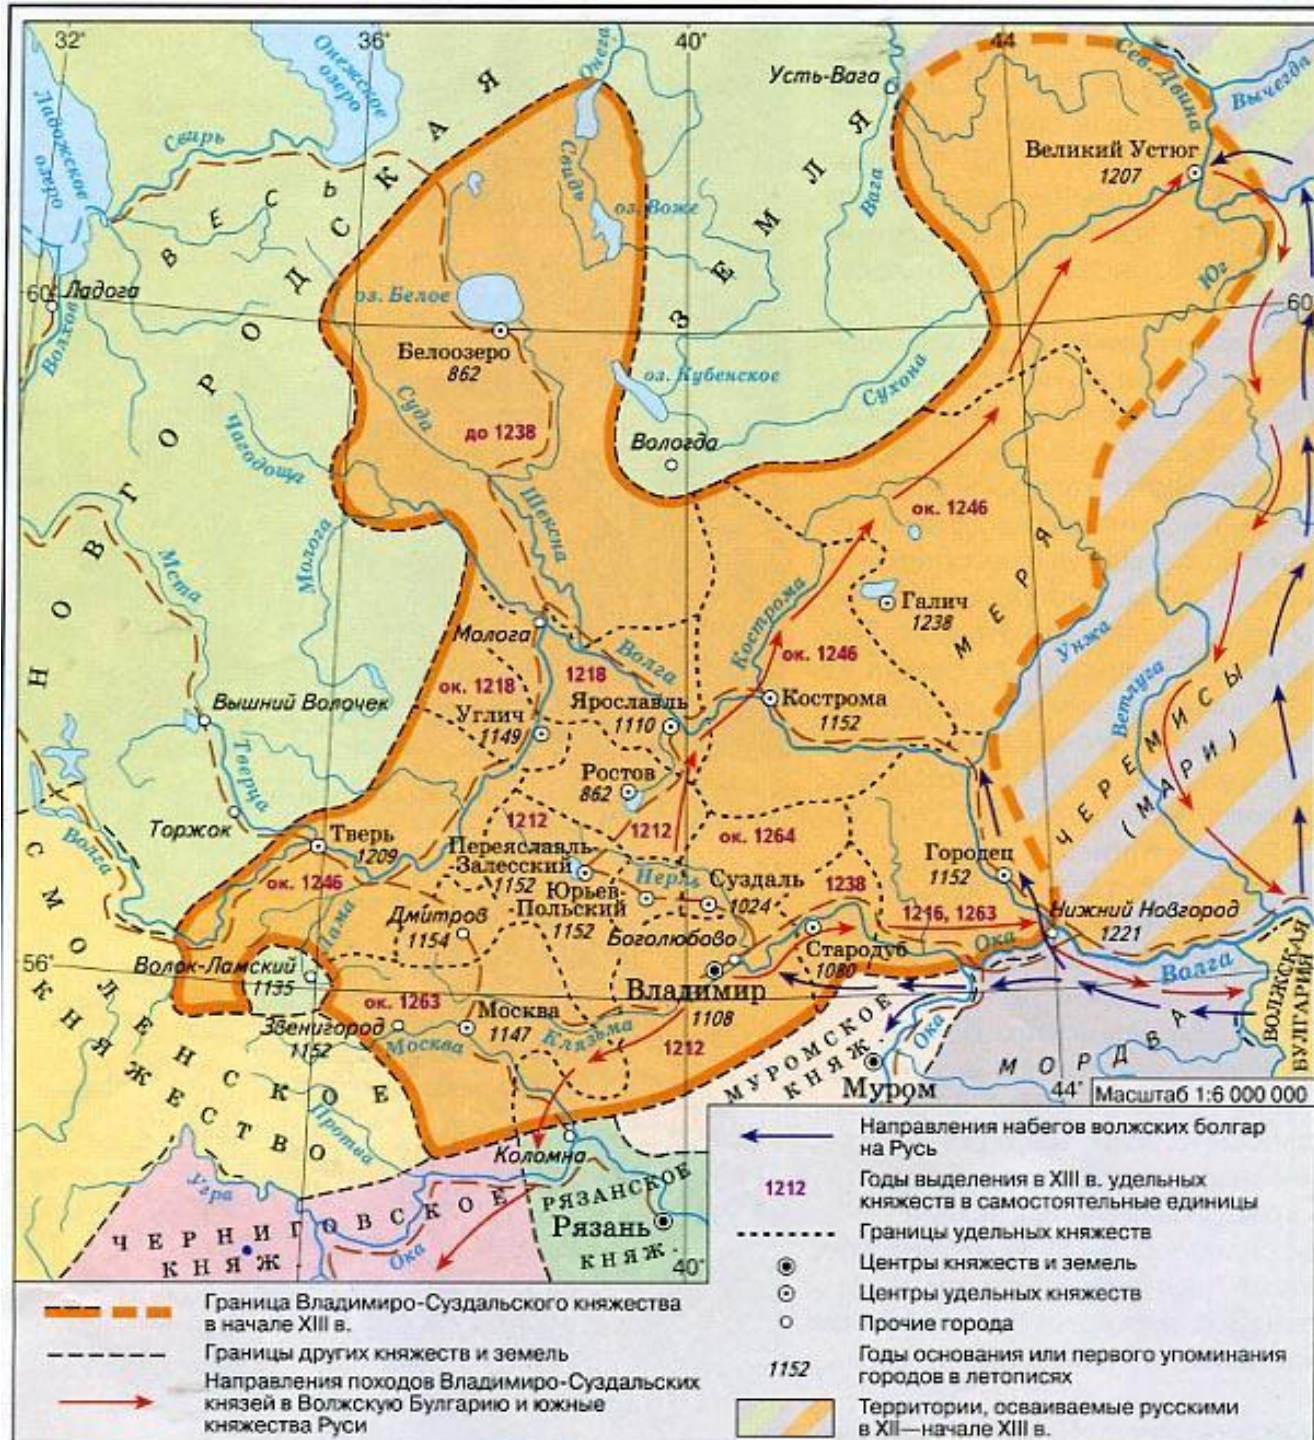

# Походы русских князей Восточно-славянские племена в 8-9 веках

# Раздробленность Руси в 12-13 вв.

# Новгородская земля 12-13 вв.

# Западная Русь в составе Великого княжества Литовского. 13-15 вв