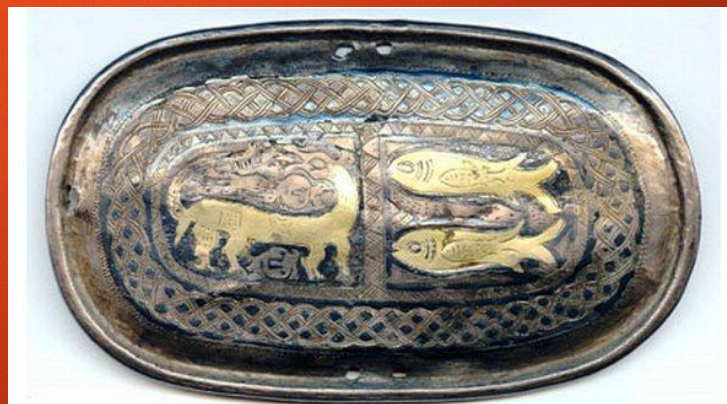

# Археологические находки

Ручка сосуда в виде фигуры медведя из Нижнего Приобья

Бляха с изображением всадника, XIV в. Серебро, чеканка, филигрань, гравировка, чернь, золочение. Сургут. Сайгатинский 4 могильник.

Серебряное блюдо, из Нижнего Приобья. Эту находку датируют IX-X вв. и, традиционно, относят к торевтике древних венгров. На блюде всадник изображен в длиннополом распашном кафтане с осевым разрезом без отворотов