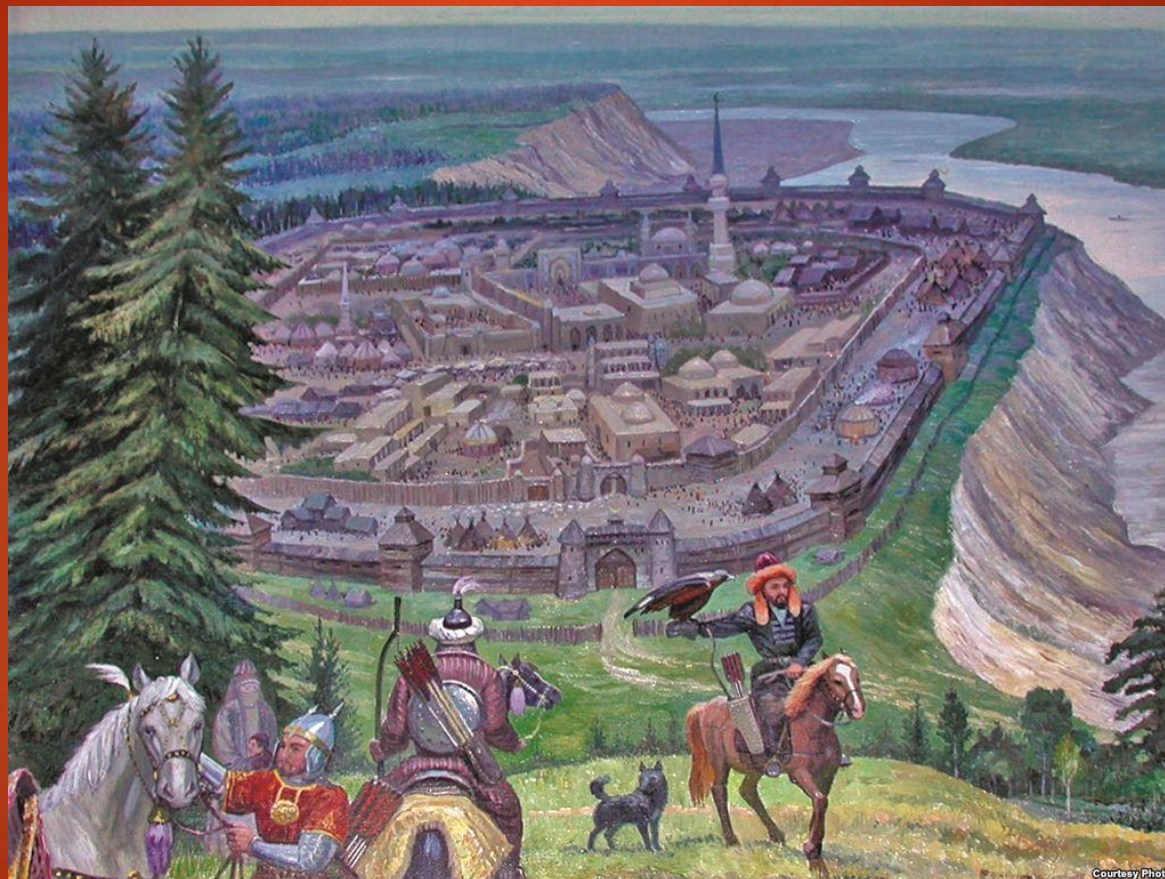

# Сибирь в 16 веке

ВЫПОЛНИЛА:

ЕВДОКИМОВА АННА

УЧЕНИЦА 7 «Б» КЛАССА

МБОУ «САКМАРСКАЯ СОШ»

РУКОВОДИТЕЛЬ: СОСНОВЦЕВА А.А.

ТОБОЛЬСК был основан в 1587 году  
как центр освоения Сибири.

# Софийский собор в Тобольске.

Серебряное блюдо, из Нижнего Приобья. Эту находку датируют IX-X вв. и, традиционно, относят к торевтике древних венгров. На блюде всадник изображен в длиннополом распашном кафтане с осевым разрезом без отворотов