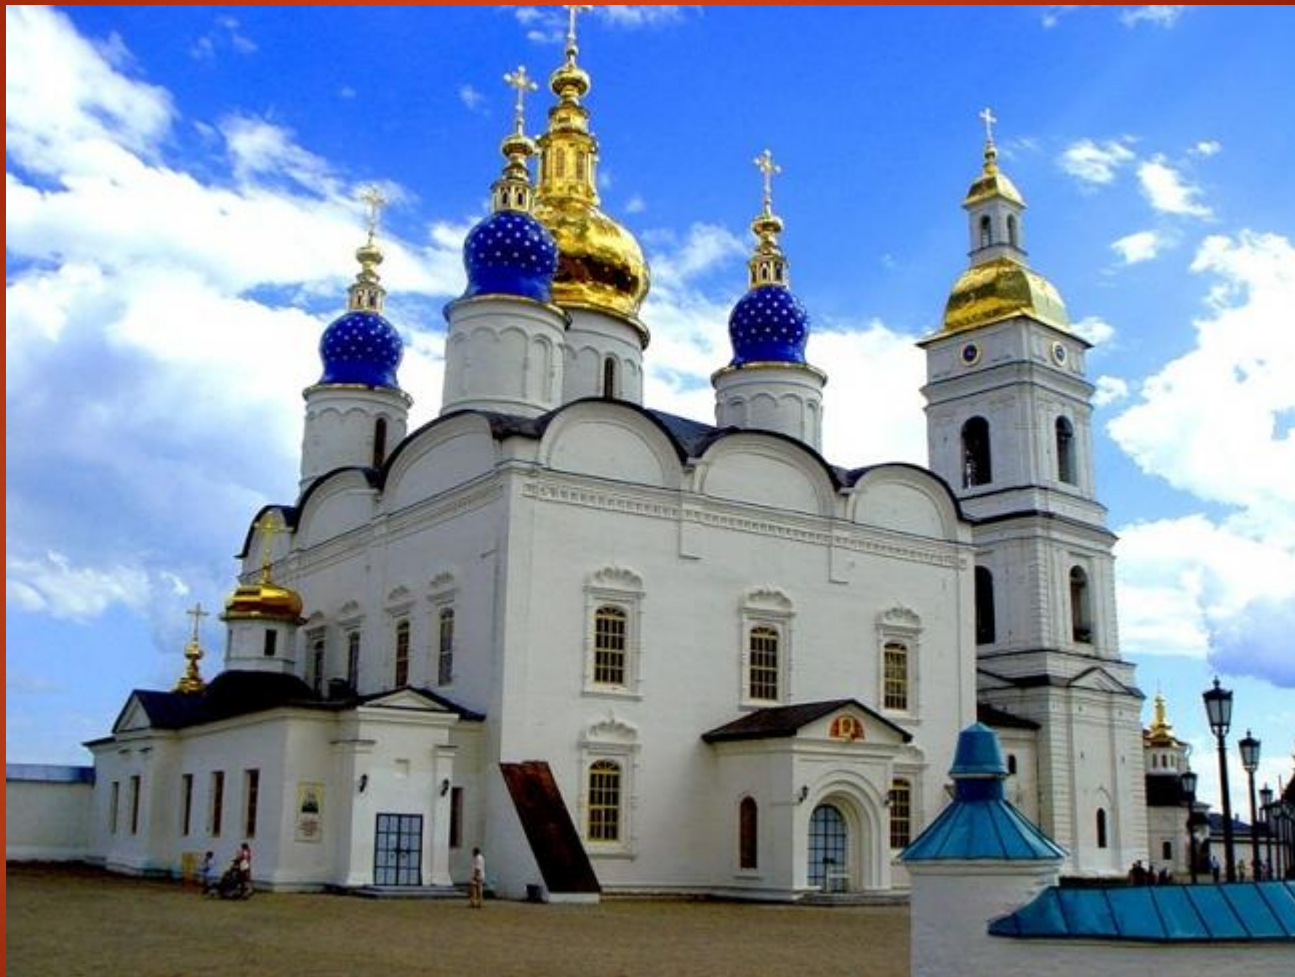

# Сибирь в 16 веке

ВЫПОЛНИЛА:

ЕВДОКИМОВА АННА

УЧЕНИЦА 7 «Б» КЛАССА

МБОУ «САКМАРСКАЯ СОШ»

РУКОВОДИТЕЛЬ: СОСНОВЦЕВА А.А.

ТОБОЛЬСК был основан в 1587 году  
как центр освоения Сибири.

# Софийский собор в Тобольске.