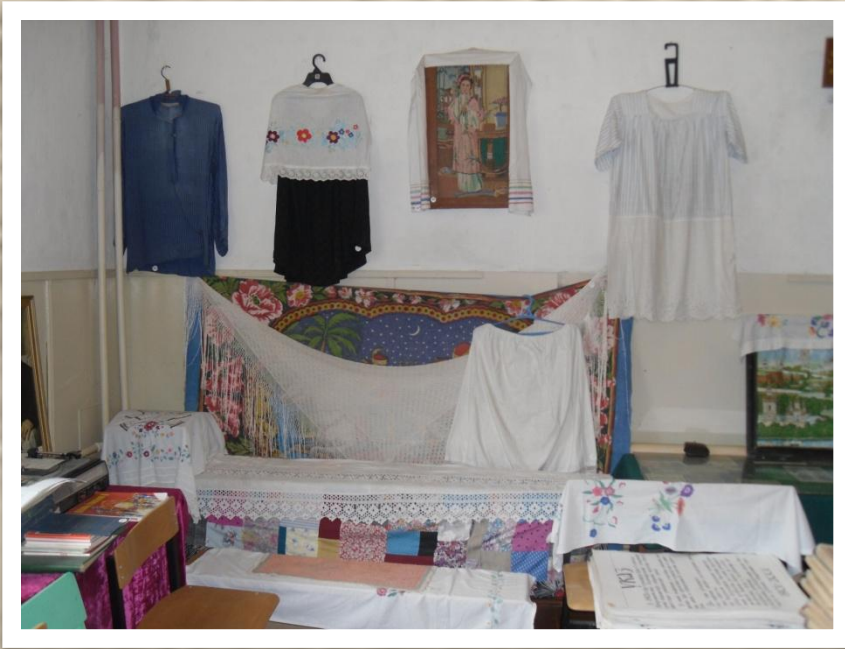

# **Жизнь и быт крестьян в конце XIX –первой половины XXв**

Выполнила ученица 9 А класса  
МКОУ Петропавловской СОШ  
Суковская Эмилия Дмитриевна