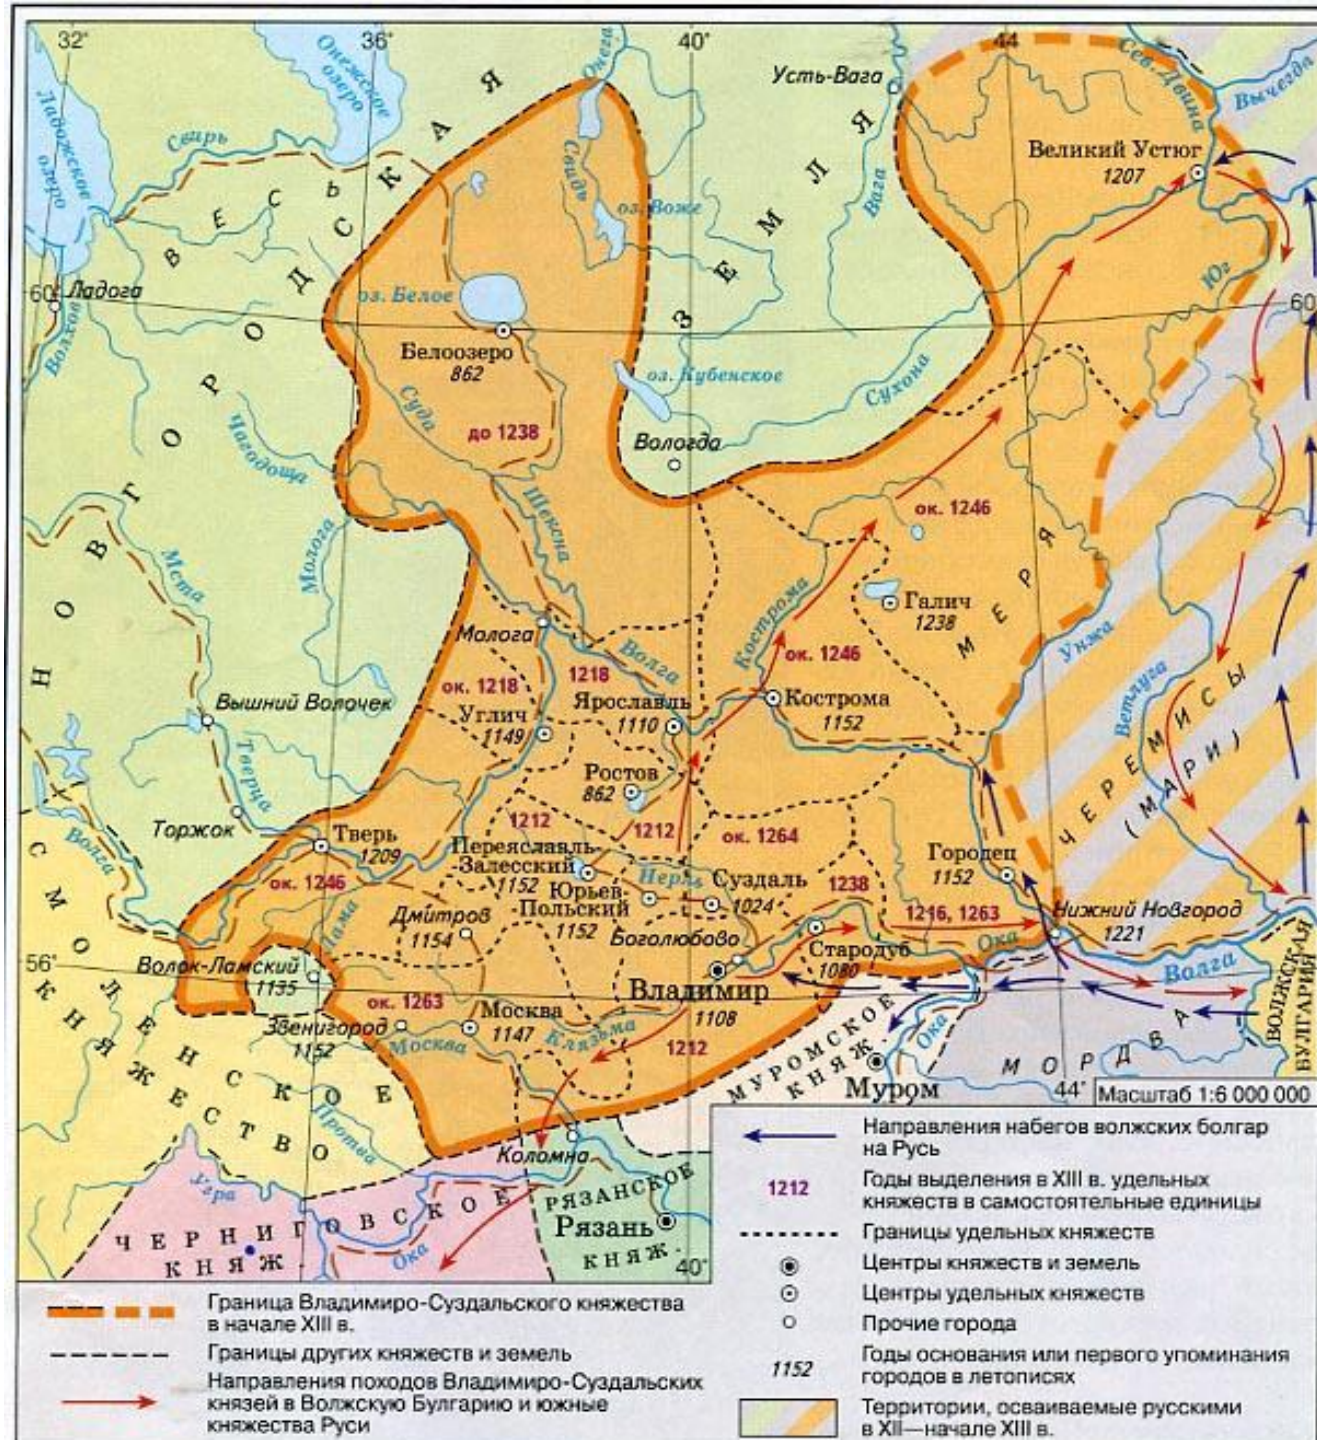

# Походы русских князей Восточно-славянские племена в 8-9 веках

# Раздробленность Руси в 12-13 вв.

# Новгородская земля 12-13 вв.

# Западная Русь в составе Великого княжества Литовского. 13-15 вв