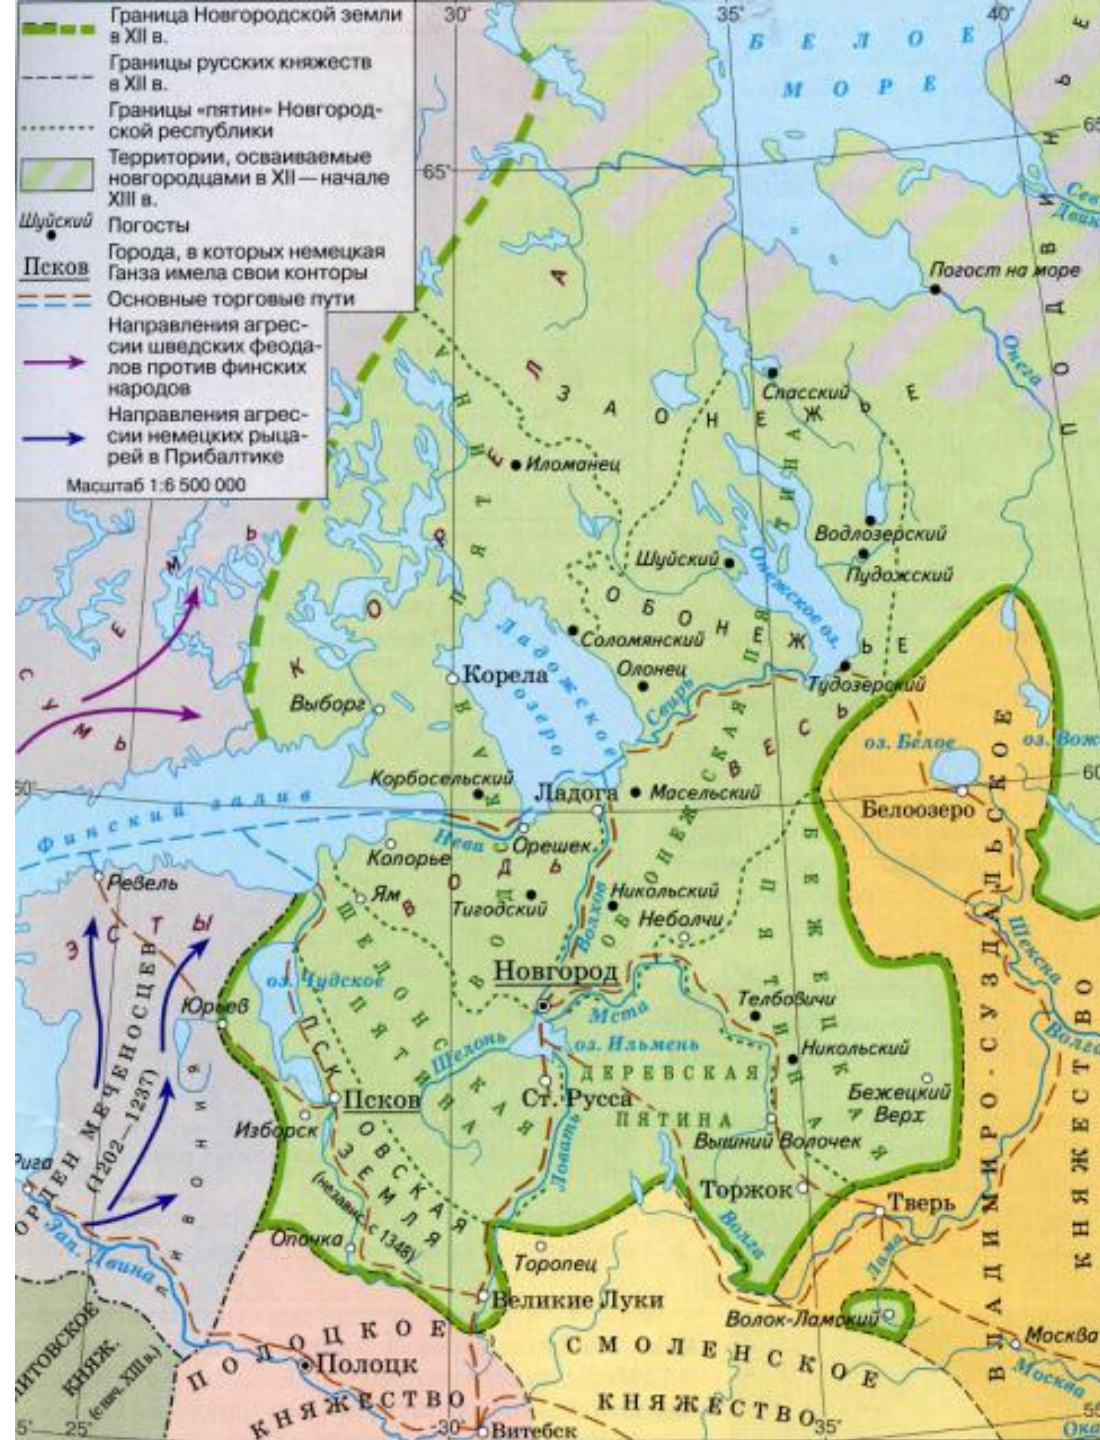

# Походы русских князей Восточно-славянские племена в 8-9 веках

# Раздробленность Руси в 12-13 вв.

# Новгородская земля 12-13 вв.

# Западная Русь в составе Великого княжества Литовского. 13-15 вв