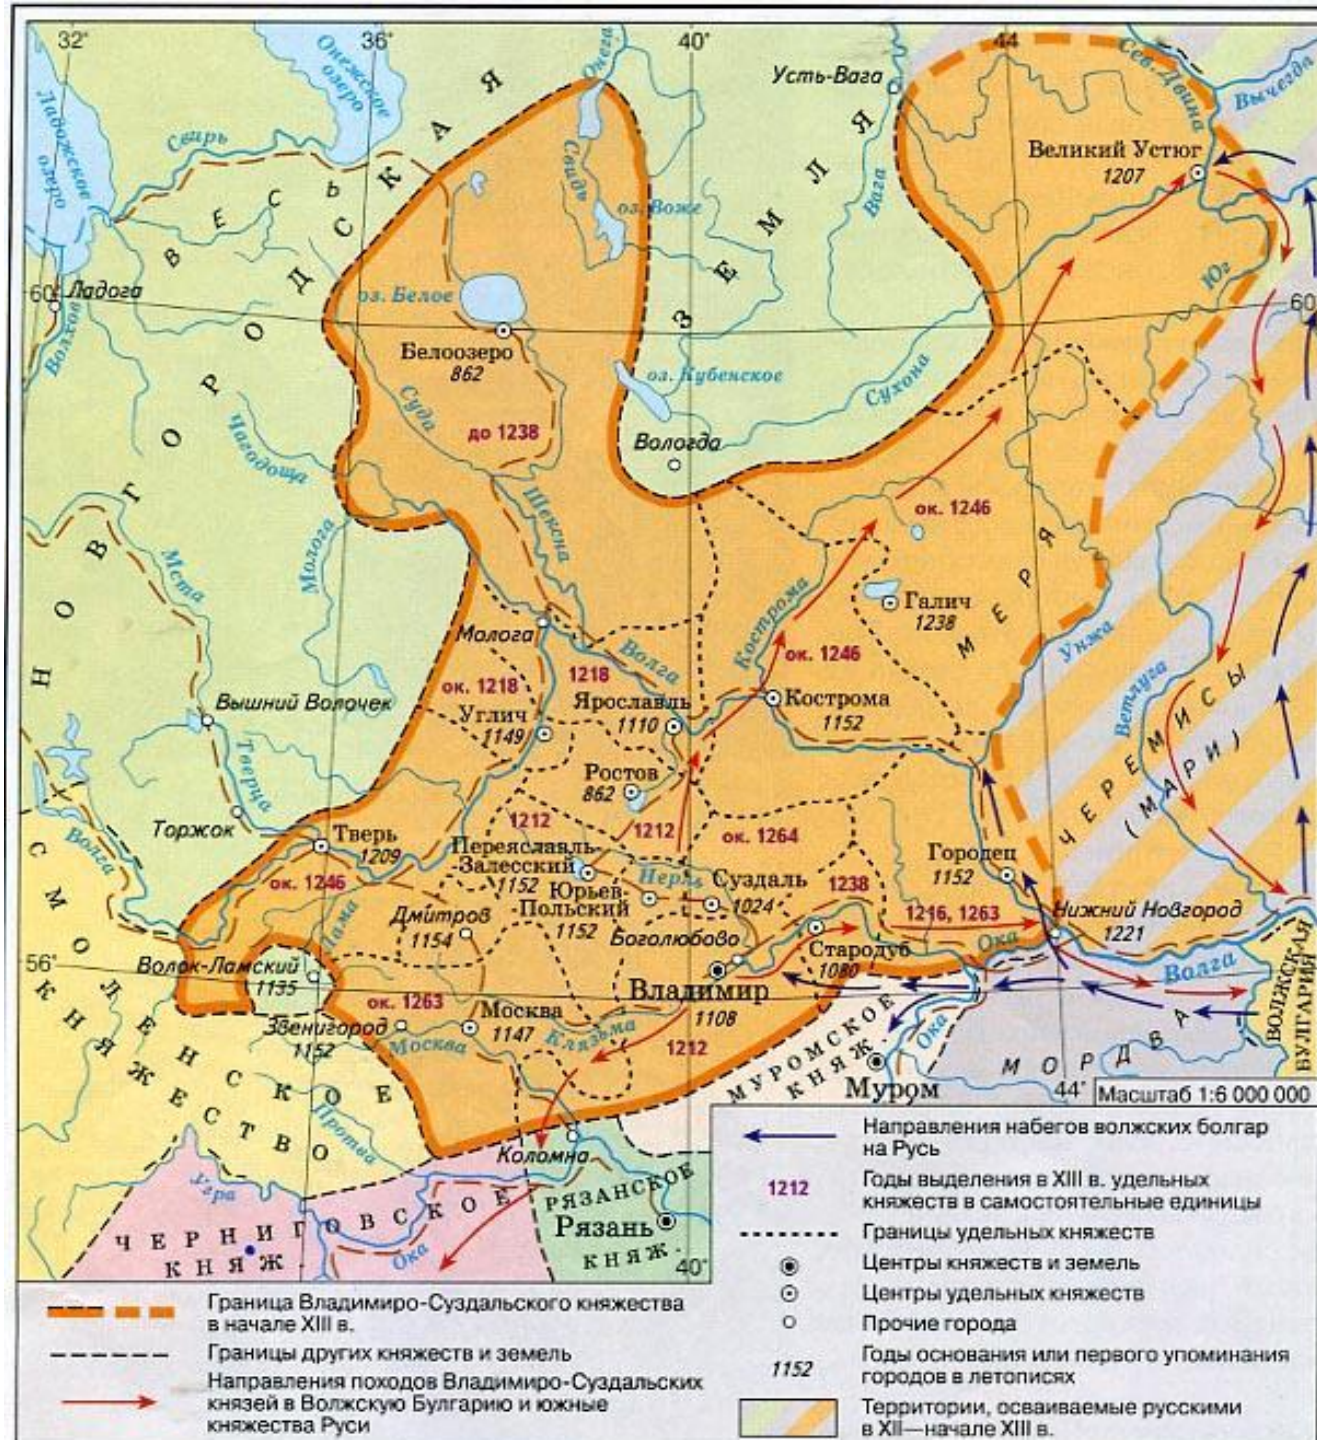

Походы русских князей Восточно-славянские племена в 8-9 веках

Киевская Русь в 9 в.

Русь в 11 веке

Новгородская земля 12-13 вв.

Владими́ро-Сузда́льское кня́жество в 13 в.

Западная Русь в составе Великого княжества Литовского. 13-15 вв

Московское княжество и объединение русских земель в 1300-1462 гг