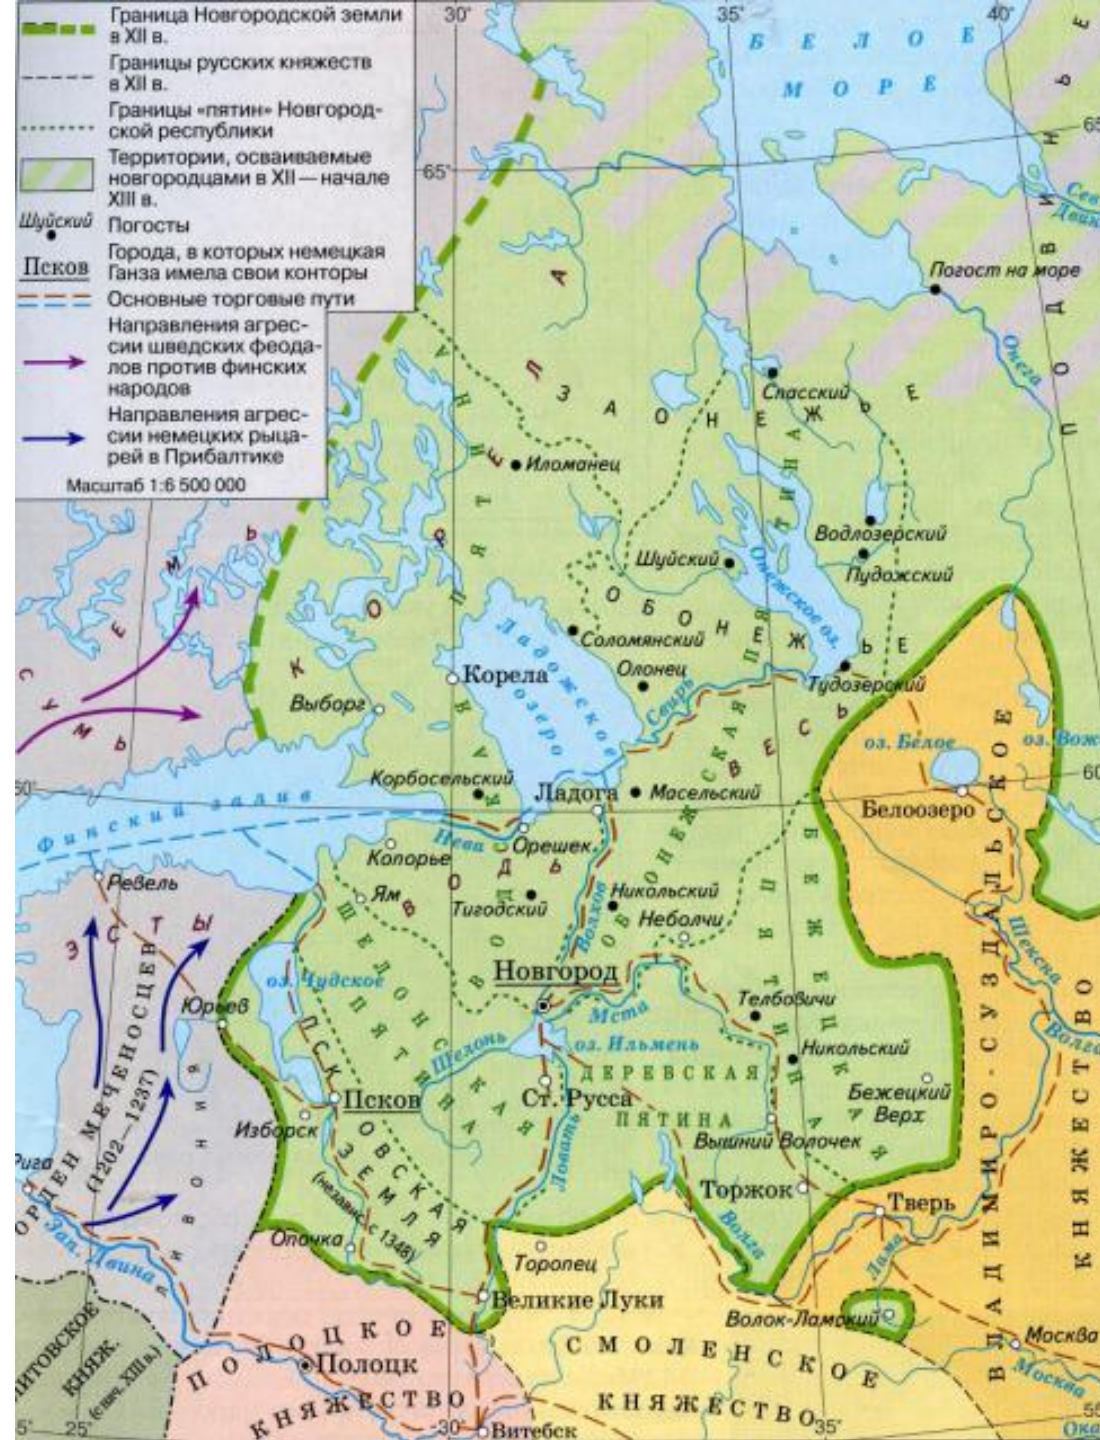

Походы русских князей Восточно-славянские племена в 8-9 веках

Киевская Русь в 9 в.

Русь в 11 веке

Раздробленность Руси в 12-13 вв.

Новгородская земля 12-13 вв.

Владими́ро-Сузда́льское кня́жество в 13 в.

Западная Русь в составе Великого княжества Литовского. 13-15 вв

Московское княжество и объединение русских земель в 1300-1462 гг