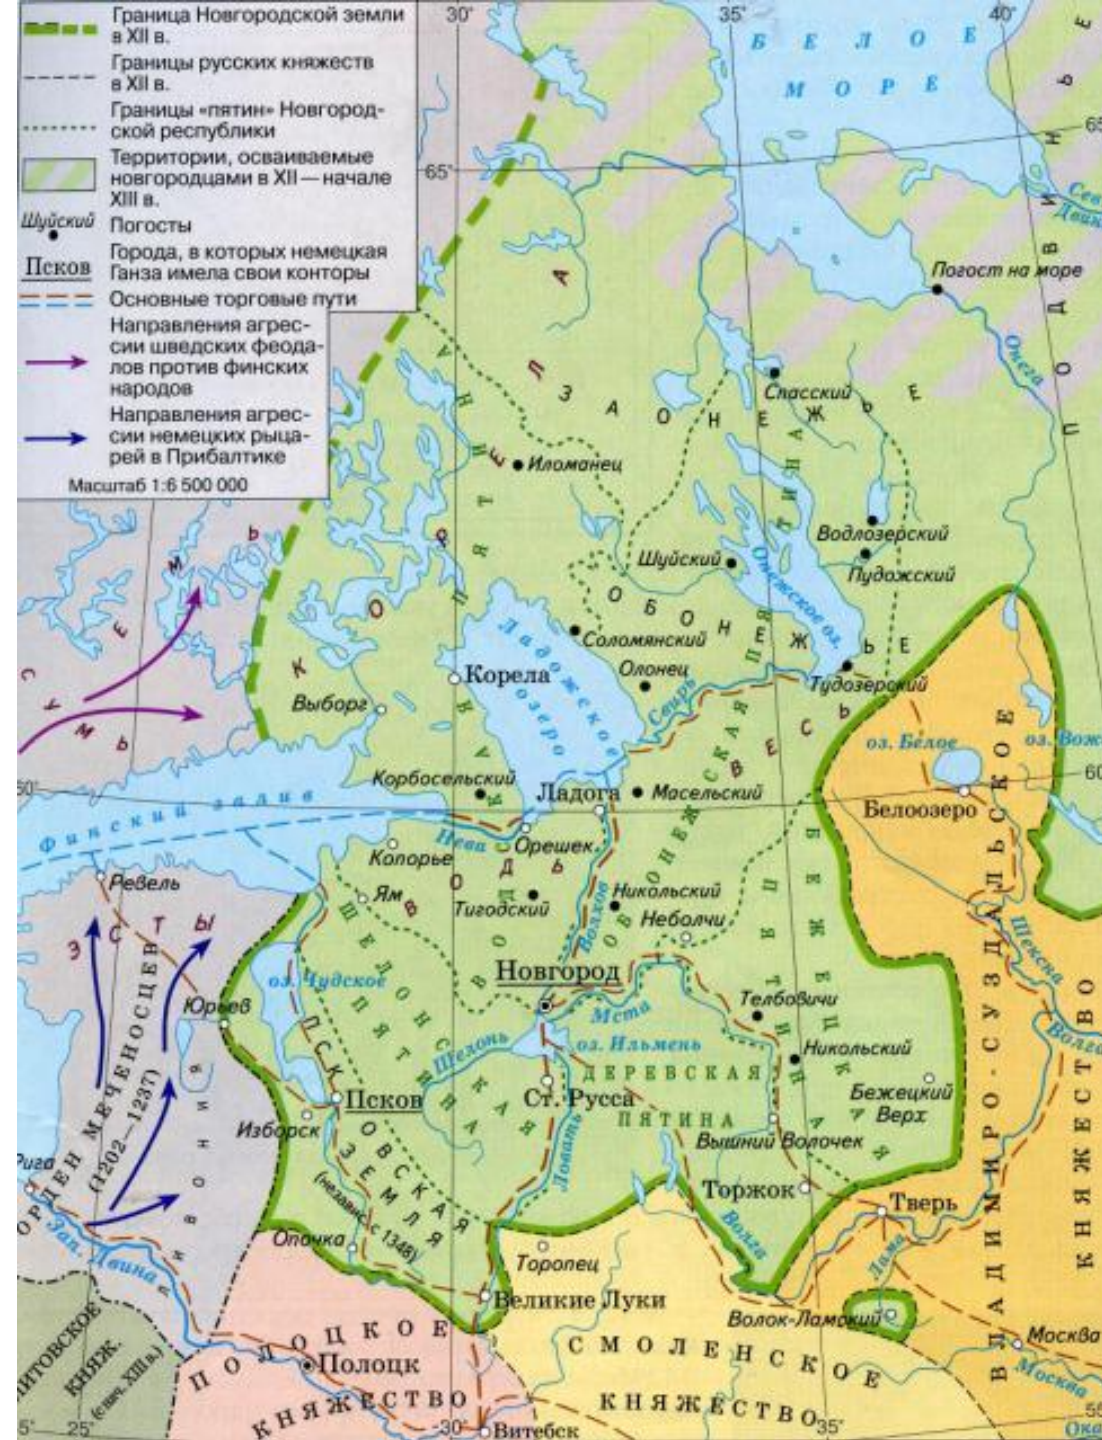

Походы русских князей Восточно-славянские племена в 8-9 веках

Киевская Русь в 9 в.

Русь в 11 веке

Новгородская земля 12-13 вв.

Владими́ро-Сузда́льское кня́жество в 13 в.

Западная Русь в составе Великого княжества Литовского. 13-15 вв

Московское княжество и объединение русских земель в 1300-1462 гг