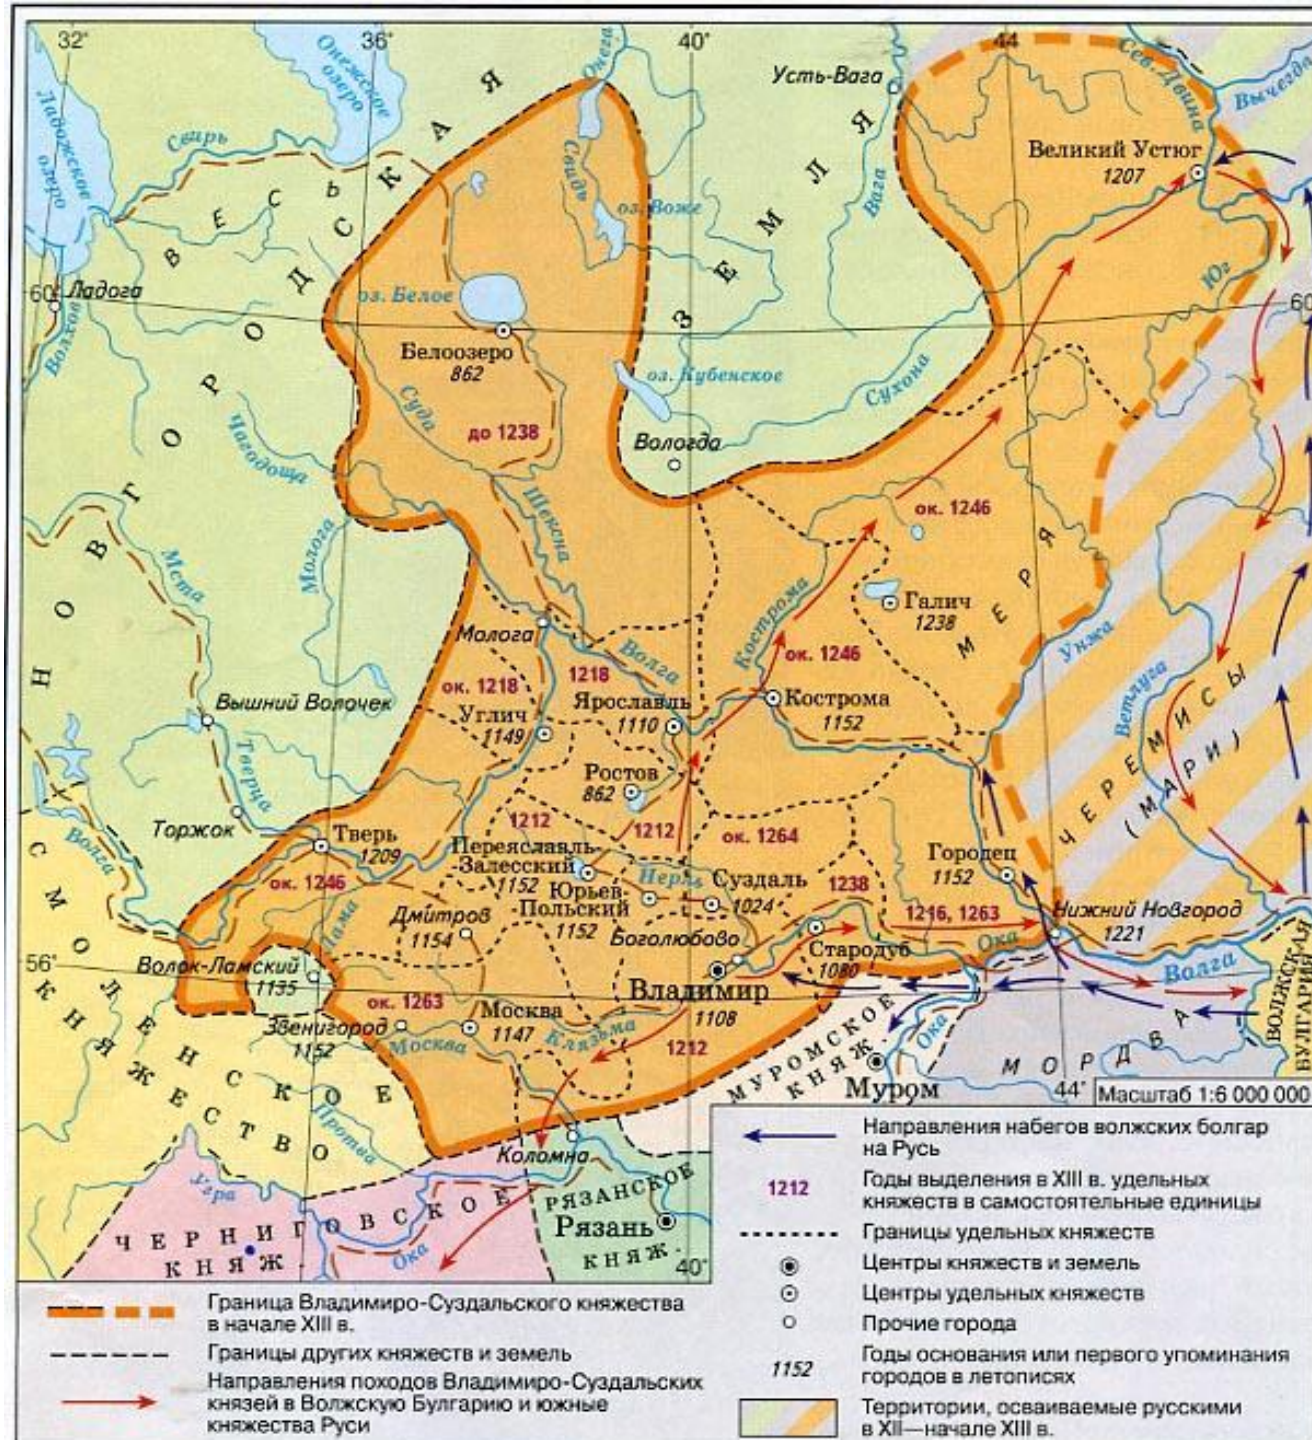

Походы русских князей Восточно-славянские племена в 8-9 веках

Киевская Русь в 9 в.

Русь в 11 веке

Раздробленность Руси в 12-13 вв.

Новгородская земля 12-13 вв.

Владими́ро-Сузда́льское кня́жество в 13 в.

Западная Русь в составе Великого княжества Литовского. 13-15 вв

Московское княжество и объединение русских земель в 1300-1462 гг