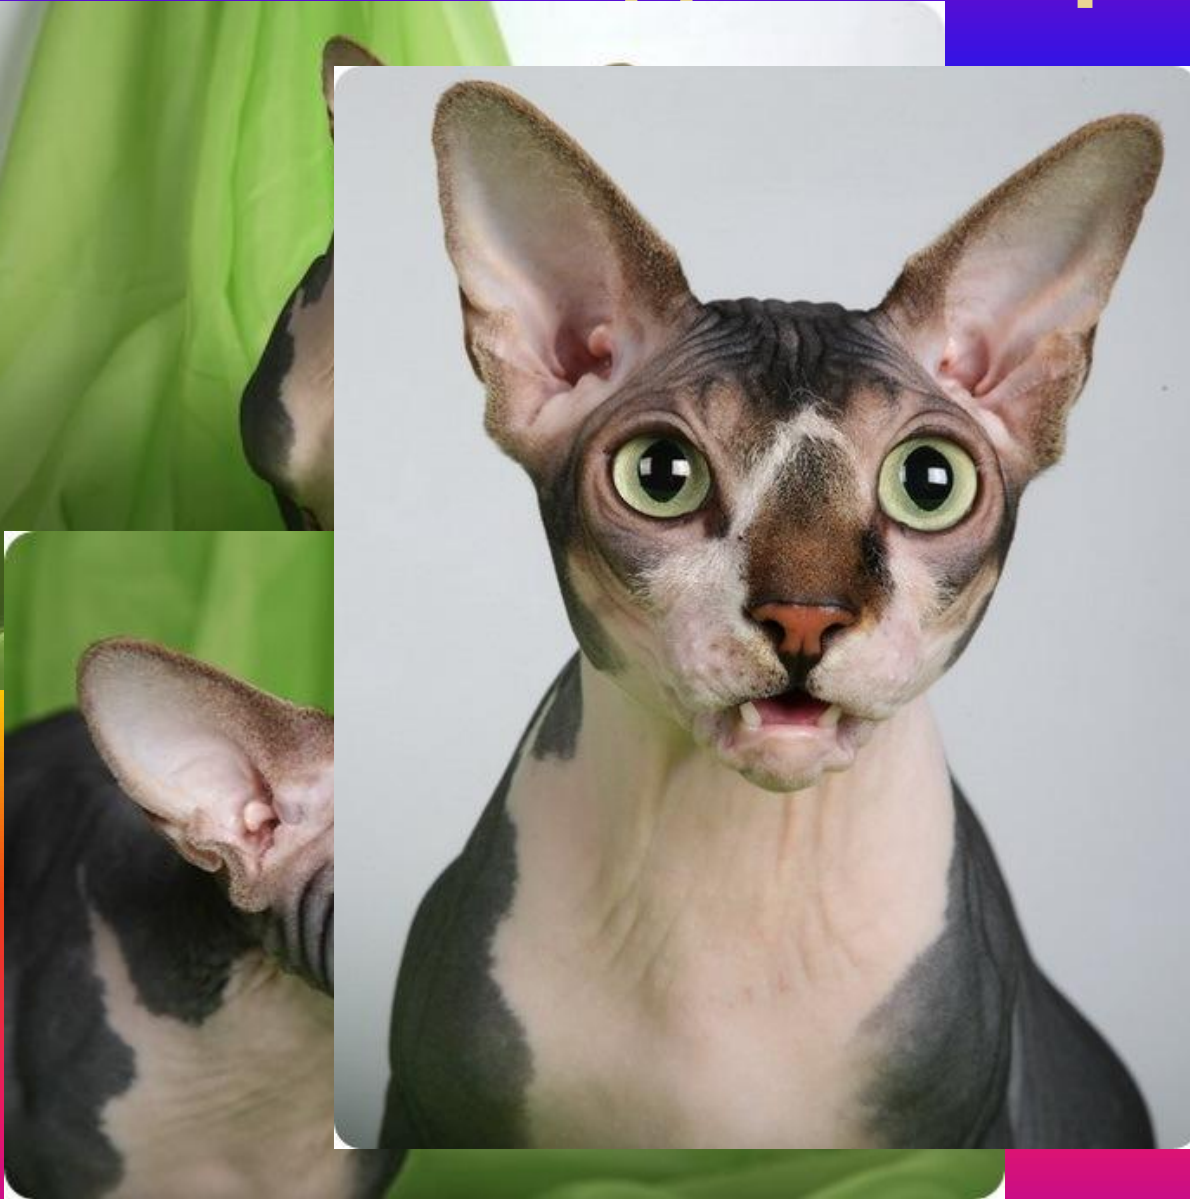

САМЫЕ КРАСИВЫЕ ПОРОДЫ КОШЕК

выполнили.

Шевцова Юлия
Барынина Евгения
Белоусова Дарья

Сибирская кошка

photo by tessa.lv

photo by tessa.lv

Сибирские кошки относятся к породе длинношерстных кошек родом из России. На протяжении многих столетий они ценились не только за ласковый и преданный характер, но и за свое умение ловить мышей. Точное происхождение этой породы кошек определить трудно из-за отсутствия каких-либо источников.

photo by tessa.lv

photo by tessa.lv

Саванна

Ровно четверть века назад, в апреле 1986 года, на свет появился первый котенок, положивший начало самой крупной породе домашних кошек – Саванне. Целью основателя породы, заводчика бенгальских кошек Джуди Фрэнк из Пенсильвании, стало выведение домашнего питомца, сочетавшего в себе экзотическую внешность дикой кошки и покладистый и неприхотливый характер кошки домашней.

Aby Sphere

Канадский сфинкс

Самый первый котенок канадского сфинкса появился на свет в далеком 1966 году, естественно, в Канаде, а точнее – в провинции Онтарио. Он родился совершенно голым, и хозяева родоначальника породы дали ему кличку Прун. Можно сказать, что если бы не они, то, скорее всего, породы «канадский сфинкс» сейчас не существовало бы.

Курильский бобтейл

Порода курильский бобтейл имеет рекордно юный возраст, но при этом пользуется нешуточной популярностью. Необычные куцехвостые коты попали с Курильских островов на материк в конце 20 века и были приняты сначала за дальнюю родню японского бобтейла.