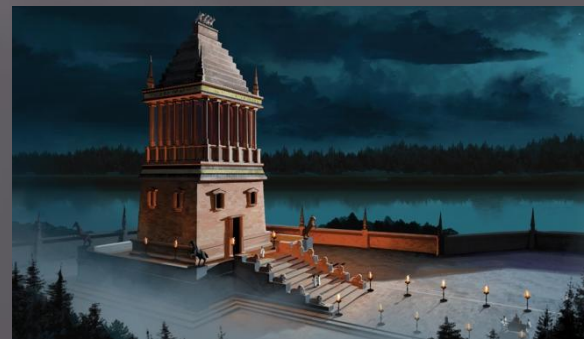

7

ЧУДЕС СВЕТА

ПИРАМИДЫ

Построены
в Египте
в 1983 г. до н.
э.

ВИСЯЧИЕ САДЫ СЕМИРАМИДЫ

Навуходоноса создал сады для своей жены
Аимитис

Построены в Вавилоне в 600 г. до н. э.

Величие оады Семирамиды. Реконструкция.

ХРАМ АРТЕМИДЫ

Построен в Эфесе(Турция) в 550 г. До н.
Э.

Современное состояние ХРАМА
АРТЕМИДЫ

СТАТУЯ ЗЕВСА В АФИНАХ

БЫЛА ПОСТРОЕНА
В ОЛИМПИИ(ГРЕЦИЯ)
В 435 г. До н. э.
В ЧЕСТЬ ОЛИМПИЙСКИХ
ИГОР

Die Bildsäule des Zeus zu Olympia.

DIE SIEBEN WELTWUNDER

L. V. G. V. G.

МАВЗОЛЕЙ В ГАЛИКАРНАСЕ

ПОСТРОЕН В
ТУРЦИИ
В 351 Г. ДО Н. Э.

КОЛОСС РОДОССКИЙ

АЛЕКСАНДРИЙСКИЙ МАЯК

Построен в Александрии в 3 веке до н.
э.

Источники