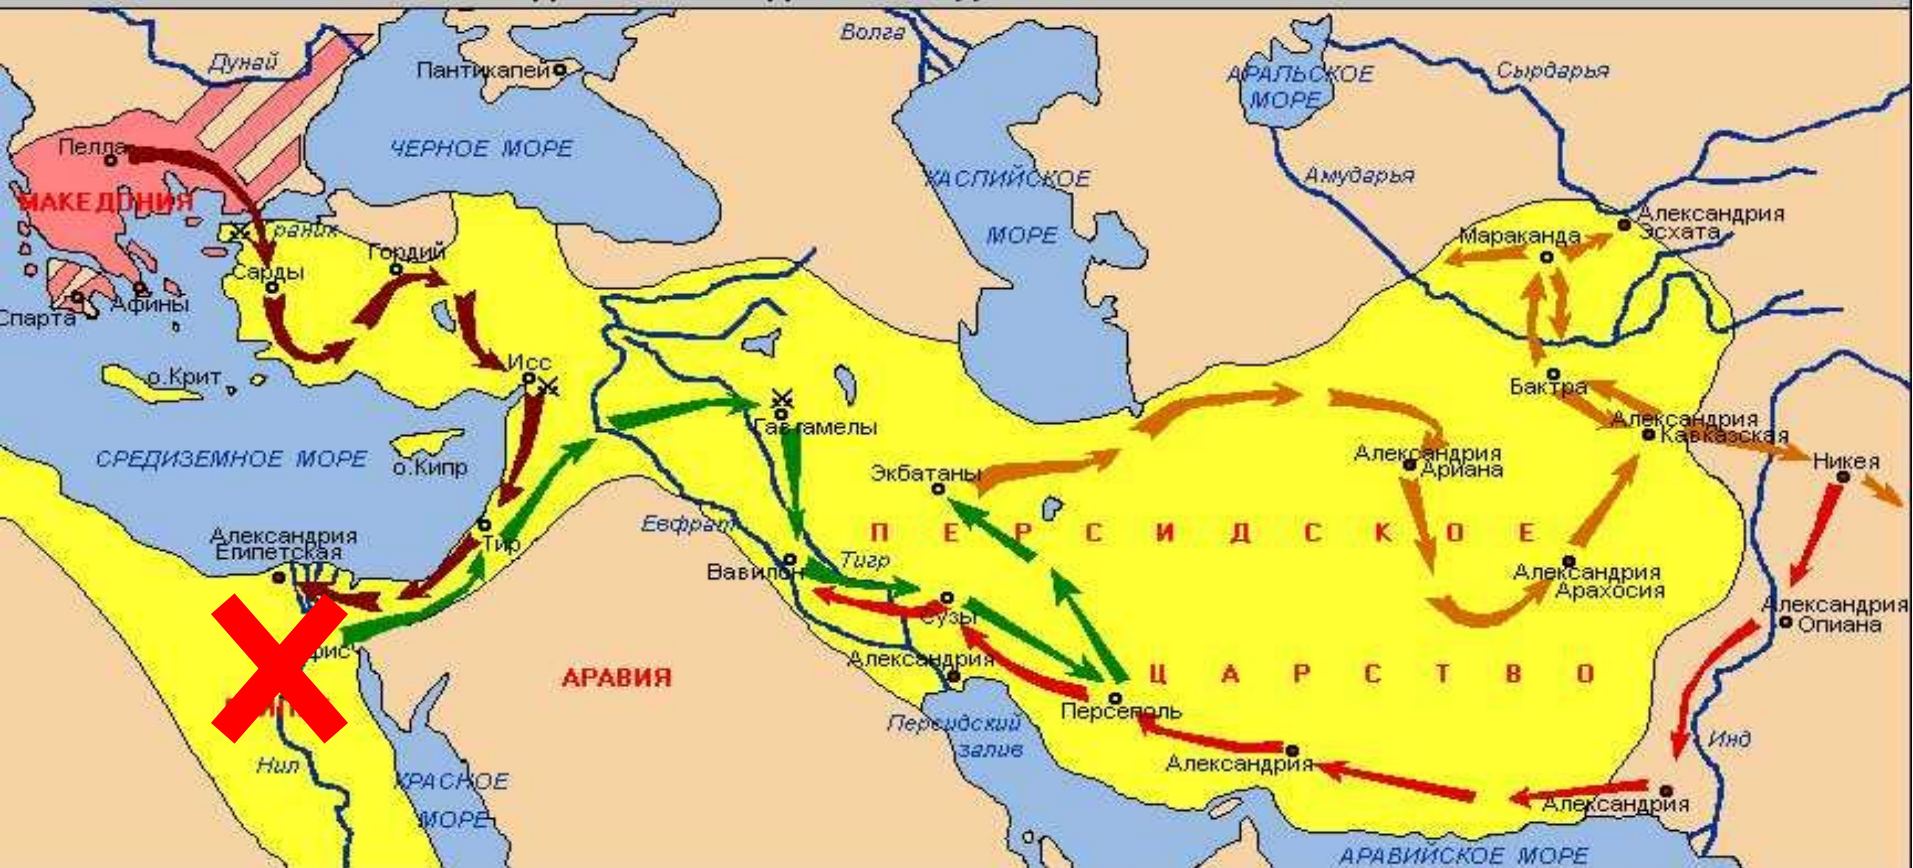

**Александр
разрубает
«гордиев
узел»**

Завоевание Малой Азии 333 год до н.э.

ПОХОДЫ АЛЕКСАНДРА МАКЕДОНСКОГО НА ВОСТОК

Направления походов:

- | | | | |
|--|--|---|---|
|  Македонское царство и зависимые от него территории в 334 г.до н.э. |  Места важнейших сражений |  в Малую Азию и Египет |  в Индию |
|  Территория Персидского царства к 334 г.до н.э. |  Важнейшие города, основанные Македонским |  в центр Персидского царства |  возвращение в Вавилон |

Покорение Сирии, Финикии, Палестины

ПОХОДЫ АЛЕКСАНДРА МАКЕДОНСКОГО НА ВОСТОК

Направления походов:

- Македонское царство и зависимые от него территории в 334 г.до н.э.

Территория Персидского царства к 334 г.до н.э.
- X Места важнейших сражений

● Важнейшие города, основанные Македонским
- в Малую Азию и Египет

в центр Персидского царства
- в Индию

возвращение в Вавилон

Александр Македонский в походе

Покорение Египта 332 год до н.э.

ПОХОДЫ АЛЕКСАНДРА МАКЕДОНСКОГО НА ВОСТОК

Александр преследует Дария III

334 г. до н. э. - 325 г. до н. э.

Походы Александра Македонского на Восток

ПОХОДЫ АЛЕКСАНДРА МАКЕДОНСКОГО НА ВОСТОК

Направления походов:

- | | | | |
|--|--|-----------------------------|-----------------------|
| Македонское царство и зависимые от него территории в 334 г. до н. э. | Места важнейших сражений | в Малую Азию и Египет | в Индию |
| Территория Персидского царства к 334 г. до н. э. | Важнейшие города, основанные Македонским | в центр Персидского царства | возвращение в Вавилон |