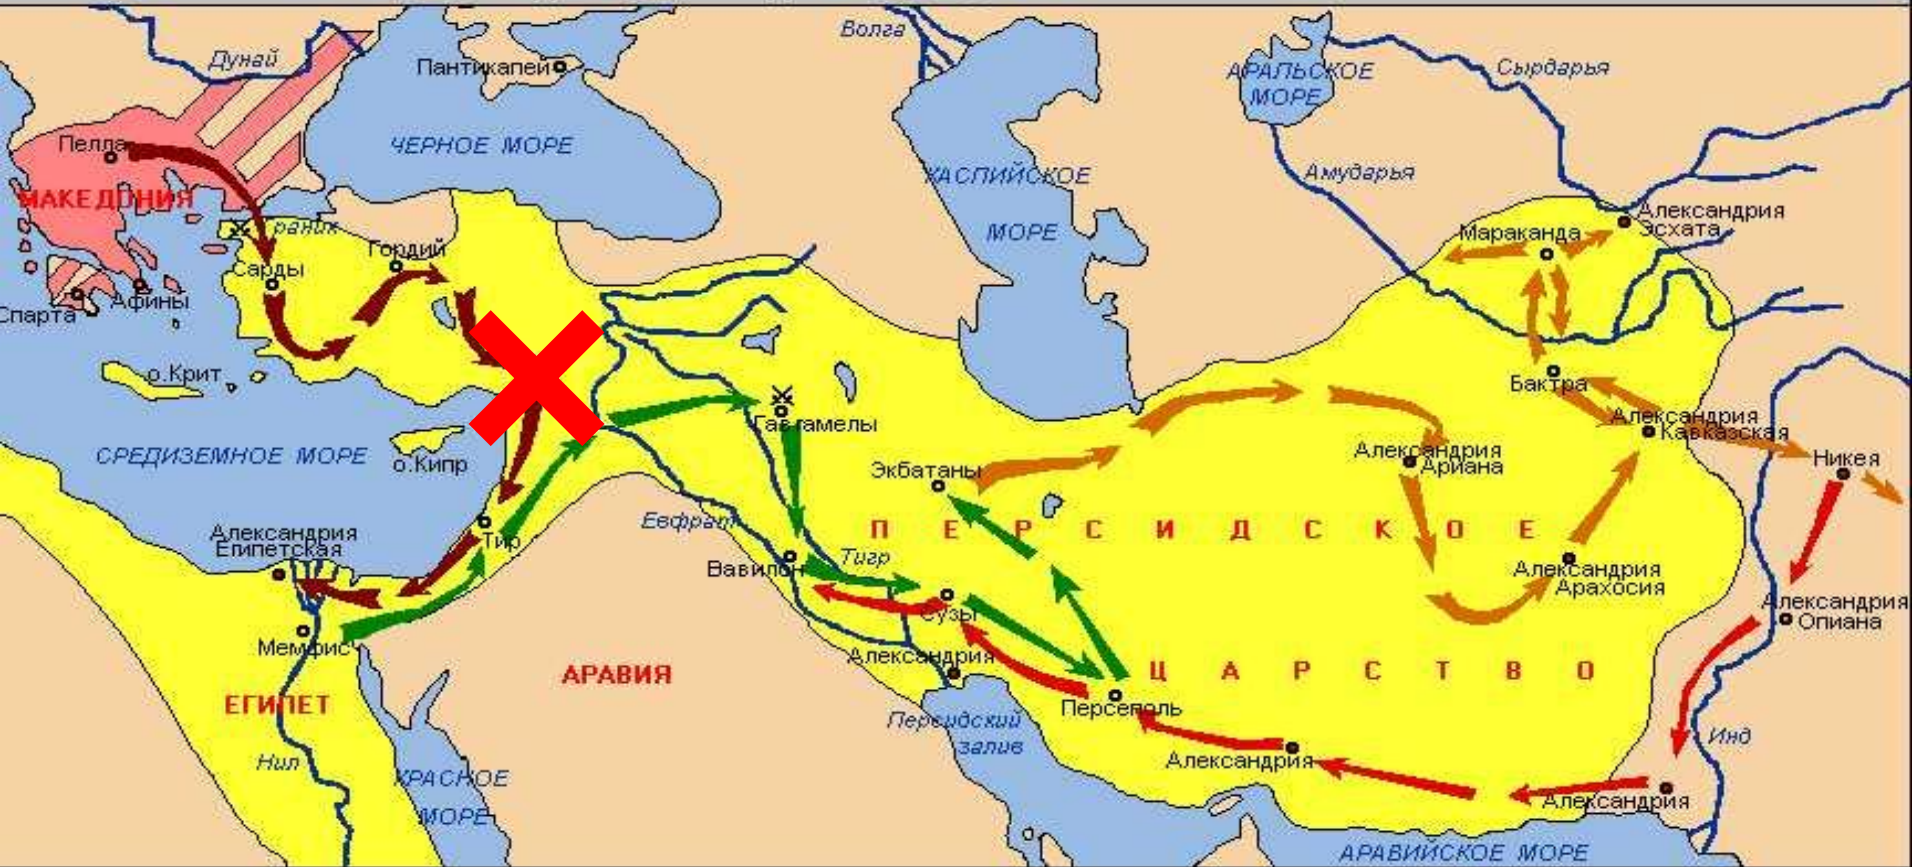

Аристотель – учитель Александра Македонского

Битва при Херсонесе 338 год ДО Н.Э.

Всесильная македонская армия

Битва при р. Граник 334 год до н.э.

ПОХОДЫ АЛЕКСАНДРА МАКЕДОНСКОГО НА ВОСТОК

Направления походов:

- | | | | | | | | |
|---|--|---|--|---|-----------------------------|---|-----------------------|
|  | Македонское царство и зависимые от него территории в 334 г.до н.э. |  | Места важнейших сражений |  | в Малую Азию и Египет |  | в Индию |
|  | Территория Персидского царства к 334 г.до н.э. |  | Важнейшие города, основанные Македонским |  | в центр Персидского царства |  | возвращение в Вавилон |

**Александр
разрубает
«гордиев
узел»**

Завоевание Малой Азии 333 год до н.э.

ПОХОДЫ АЛЕКСАНДРА МАКЕДОНСКОГО НА ВОСТОК

Направления походов:

- | | | | |
|--|--|---|---|
|  Македонское царство и зависимые от него территории в 334 г.до н.э. |  Места важнейших сражений |  в Малую Азию и Египет |  в Индию |
|  Территория Персидского царства к 334 г.до н.э. |  Важнейшие города, основанные Македонским |  в центр Персидского царства |  возвращение в Вавилон |

Покорение Сирии, Финикии, Палестины

ПОХОДЫ АЛЕКСАНДРА МАКЕДОНСКОГО НА ВОСТОК

Направления походов:

- Македонское царство и зависимые от него территории в 334 г.до н.э.

Территория Персидского царства к 334 г.до н.э.
- X Места важнейших сражений