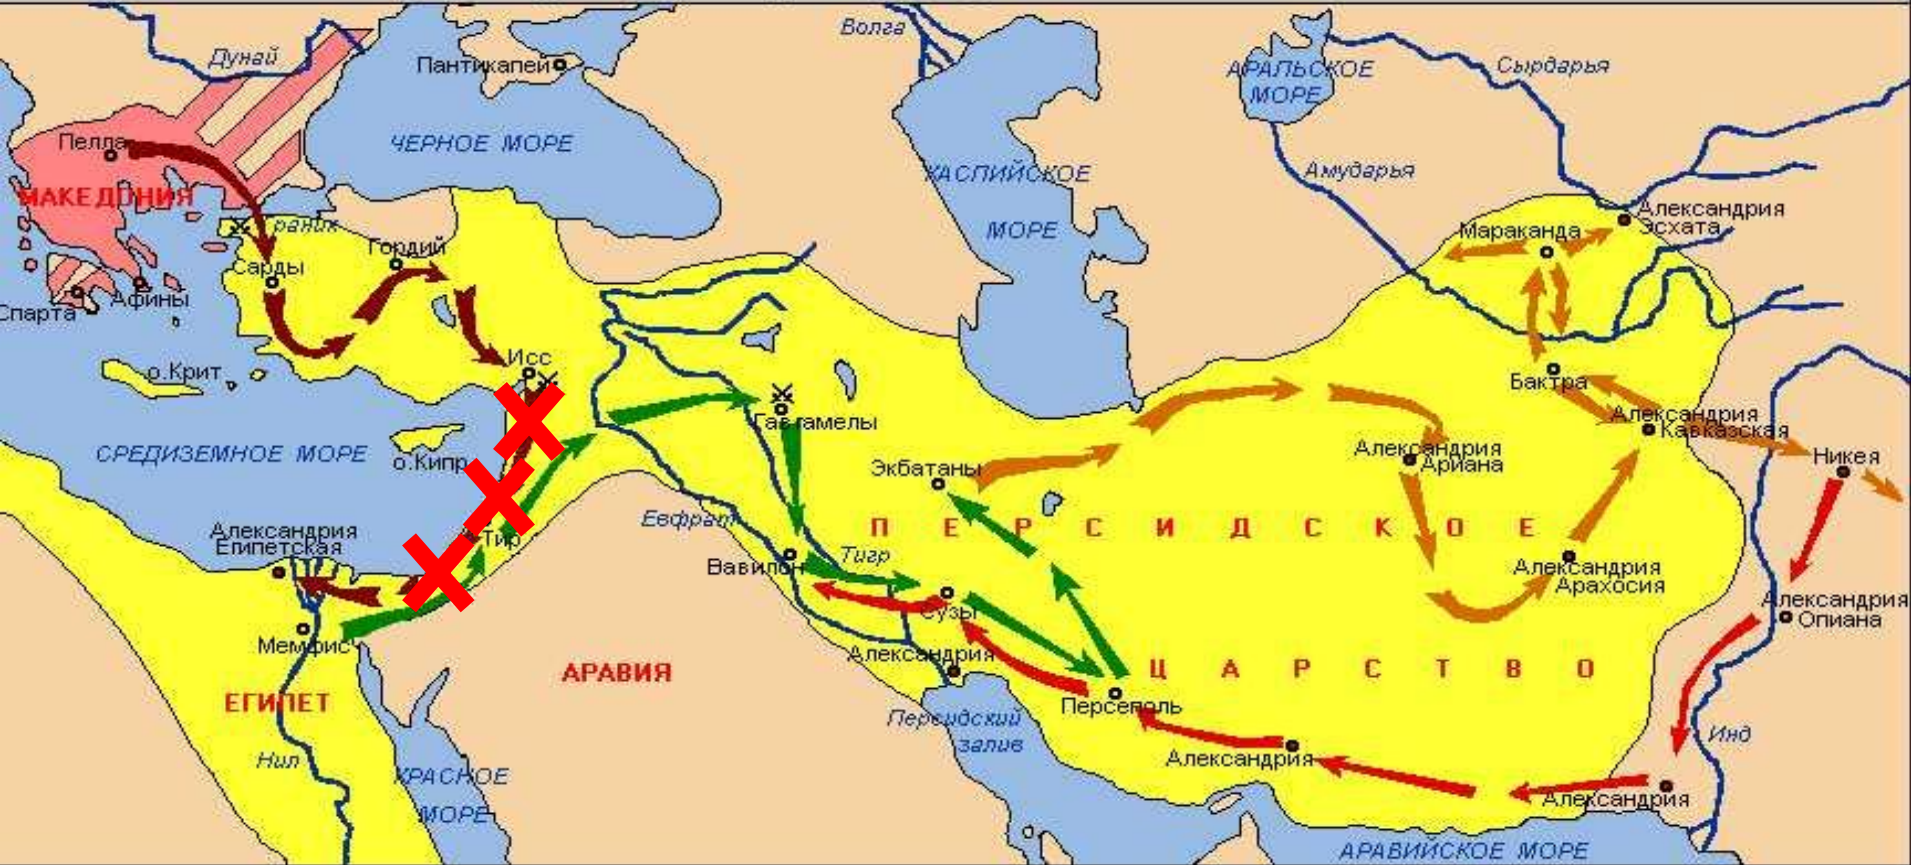

- | | | | | | | | |
|---|--|---|--|---|-----------------------------|---|-----------------------|
|  | Македонское царство и зависимые от него территории в 334 г.до н.э. |  | Места важнейших сражений |  | в Малую Азию и Египет |  | в Индию |
|  | Территория Персидского царства к 334 г.до н.э. |  | Важнейшие города, основанные Македонским |  | в центр Персидского царства |  | возвращение в Вавилон |

**Александр
разрубает
«гордиев
узел»**

Завоевание Малой Азии 333 год до н.э.

ПОХОДЫ АЛЕКСАНДРА МАКЕДОНСКОГО НА ВОСТОК

Направления походов:

- | | | | |
|--|--|---|---|
|  Македонское царство и зависимые от него территории в 334 г.до н.э. |  Места важнейших сражений |  в Малую Азию и Египет |  в Индию |
|  Территория Персидского царства к 334 г.до н.э. |  Важнейшие города, основанные Македонским |  в центр Персидского царства |  возвращение в Вавилон |

Покорение Сирии, Финикии, Палестины

ПОХОДЫ АЛЕКСАНДРА МАКЕДОНСКОГО НА ВОСТОК

Направления походов:

- Македонское царство и зависимые от него территории в 334 г.до н.э.

Территория Персидского царства к 334 г.до н.э.
- X Места важнейших сражений

● Важнейшие города, основанные Македонским
- в Малую Азию и Египет

в центр Персидского царства
- в Индию

возвращение в Вавилон

Александр Македонский в походе

Покорение Египта 332 год до н.э.

ПОХОДЫ АЛЕКСАНДРА МАКЕДОНСКОГО НА ВОСТОК