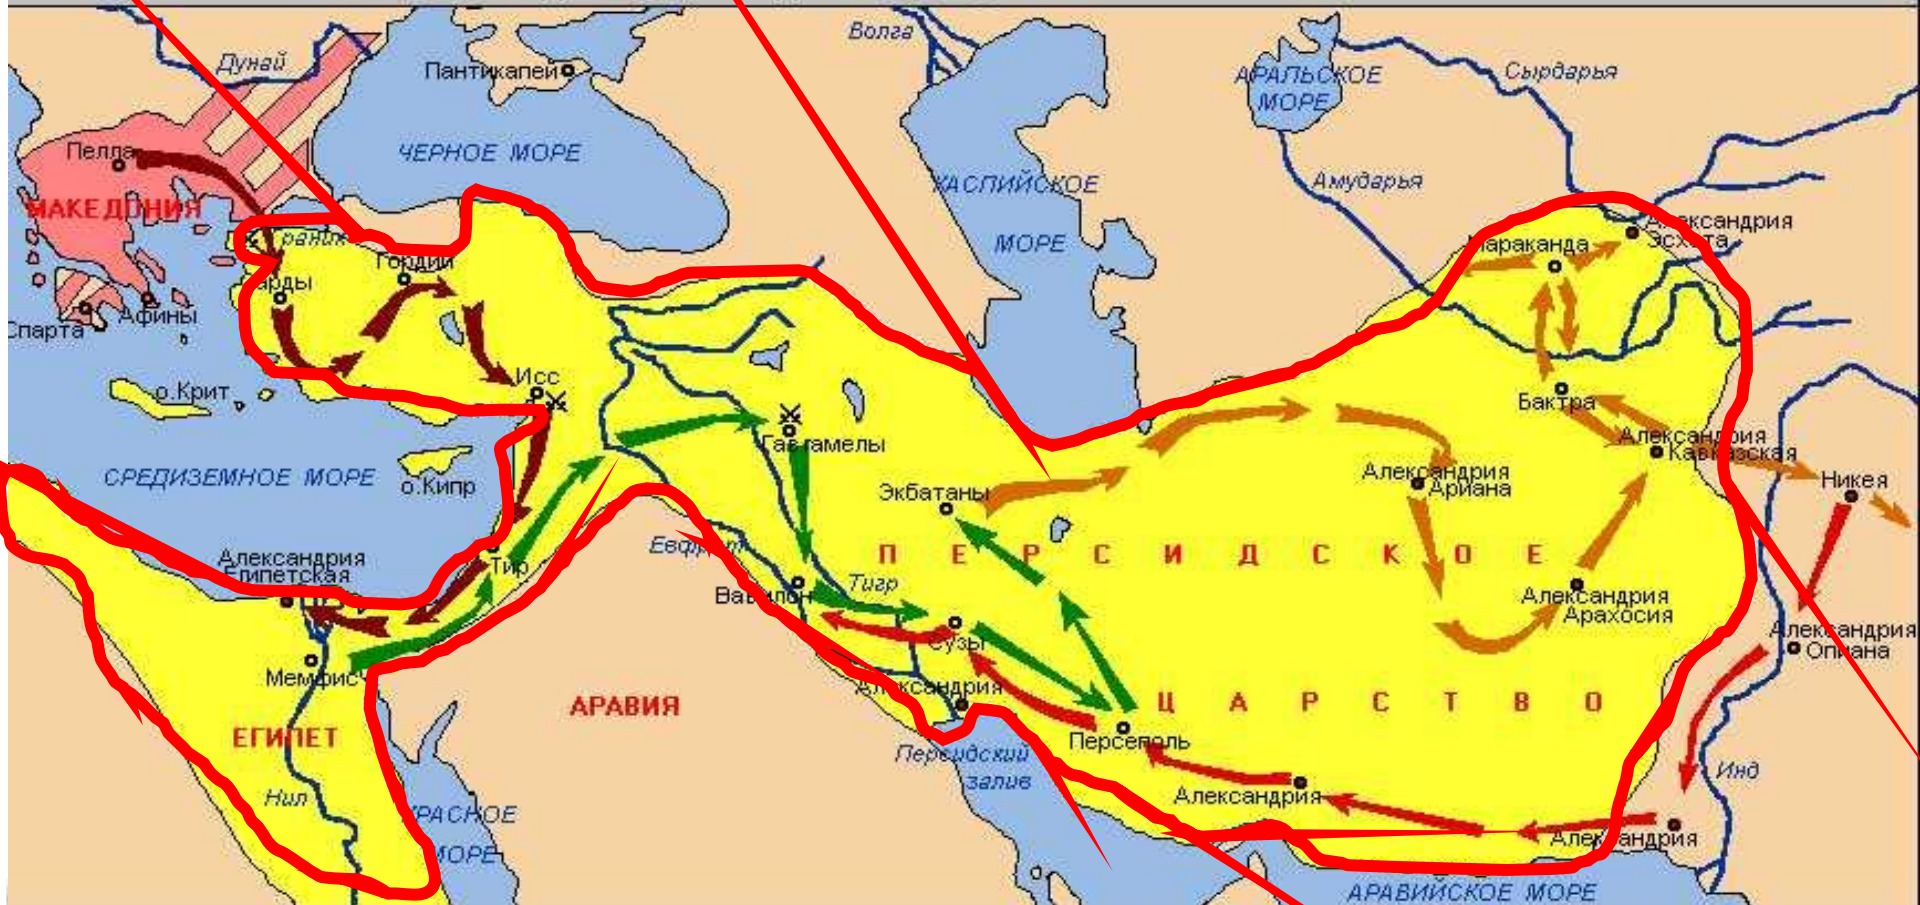

Покорение Сирии, Финикии, Палестины

ПОХОДЫ АЛЕКСАНДРА МАКЕДОНСКОГО НА ВОСТОК

Направления походов:

- Македонское царство и зависимые от него территории в 334 г.до н.э.

Территория Персидского царства к 334 г.до н.э.
- X Места важнейших сражений

● Важнейшие города, основанные Македонским
- в Малую Азию и Египет

в центр Персидского царства
- в Индию

возвращение в Вавилон

Александр Македонский в походе

Покорение Египта 332 год до н.э.

ПОХОДЫ АЛЕКСАНДРА МАКЕДОНСКОГО НА ВОСТОК

Направления походов:

- | | | | | | | | |
|---|--|---|--|---|-----------------------------|---|-----------------------|
|  | Македонское царство и зависимые от него территории в 334 г.до н.э. |  | Места важнейших сражений |  | в Малую Азию и Египет |  | в Индию |
|  | Территория Персидского царства к 334 г.до н.э. |  | Важнейшие города, основанные Македонским |  | в центр Персидского царства |  | возвращение в Вавилон |

Александр преследует Дария III

334 г. до н. э. - 325 г. до н. э.

Походы Александра Македонского на Восток

ПОХОДЫ АЛЕКСАНДРА МАКЕДОНСКОГО НА ВОСТОК

Направления походов:

- | | | | |
|--|--|-----------------------------|-----------------------|
| Македонское царство и зависимые от него территории в 334 г. до н. э. | Места важнейших сражений | в Малую Азию и Египет | в Индию |
| Территория Персидского царства к 334 г. до н. э. | Важнейшие города, основанные Македонским | в центр Персидского царства | возвращение в Вавилон |