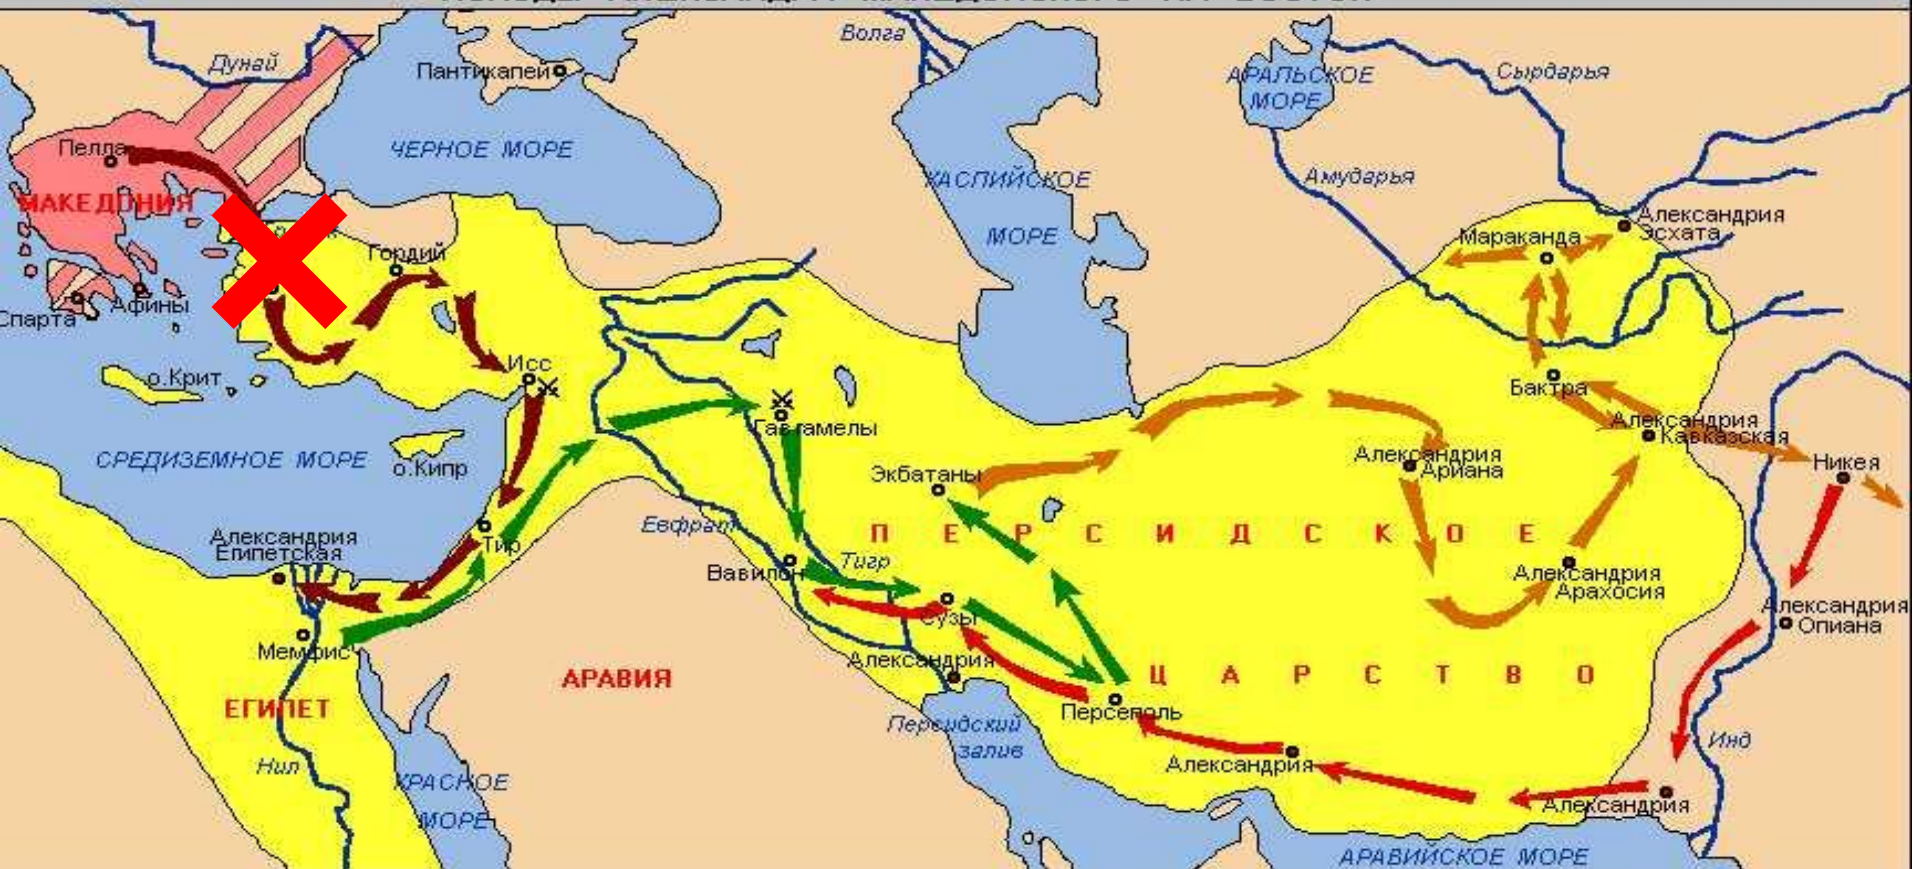

Аристотель – учитель Александра Македонского

Битва при Херсонесе 338 год ДО Н.Э.

Всесильная македонская армия

Битва при р. Граник 334 год до н.э.

ПОХОДЫ АЛЕКСАНДРА МАКЕДОНСКОГО НА ВОСТОК

Направления походов:

- | | | | | | | | |
|---|--|---|--|---|-----------------------------|---|-----------------------|
|  | Македонское царство и зависимые от него территории в 334 г.до н.э. |  | Места важнейших сражений |  | в Малую Азию и Египет |  | в Индию |
|  | Территория Персидского царства к 334 г.до н.э. |  | Важнейшие города, основанные Македонским |  | в центр Персидского царства |  | возвращение в Вавилон |

**Александр
разрубает
«гордиев
узел»**

Завоевание Малой Азии 333 год до н.э.

ПОХОДЫ АЛЕКСАНДРА МАКЕДОНСКОГО НА ВОСТОК

Направления походов:

- | | | | |
|--|--|---|---|
|  Македонское царство и зависимые от него территории в 334 г.до н.э. |  Места важнейших сражений |  в Малую Азию и Египет |  в Индию |
|  Территория Персидского царства к 334 г.до н.э. |  Важнейшие города, основанные Македонским |  в центр Персидского царства |  возвращение в Вавилон |

● Важнейшие города, основанные Македонским
- в Малую Азию и Египет

в центр Персидского царства
- в Индию

возвращение в Вавилон

Александр Македонский в походе

Покорение Египта 332 год до н.э.

ПОХОДЫ АЛЕКСАНДРА МАКЕДОНСКОГО НА ВОСТОК