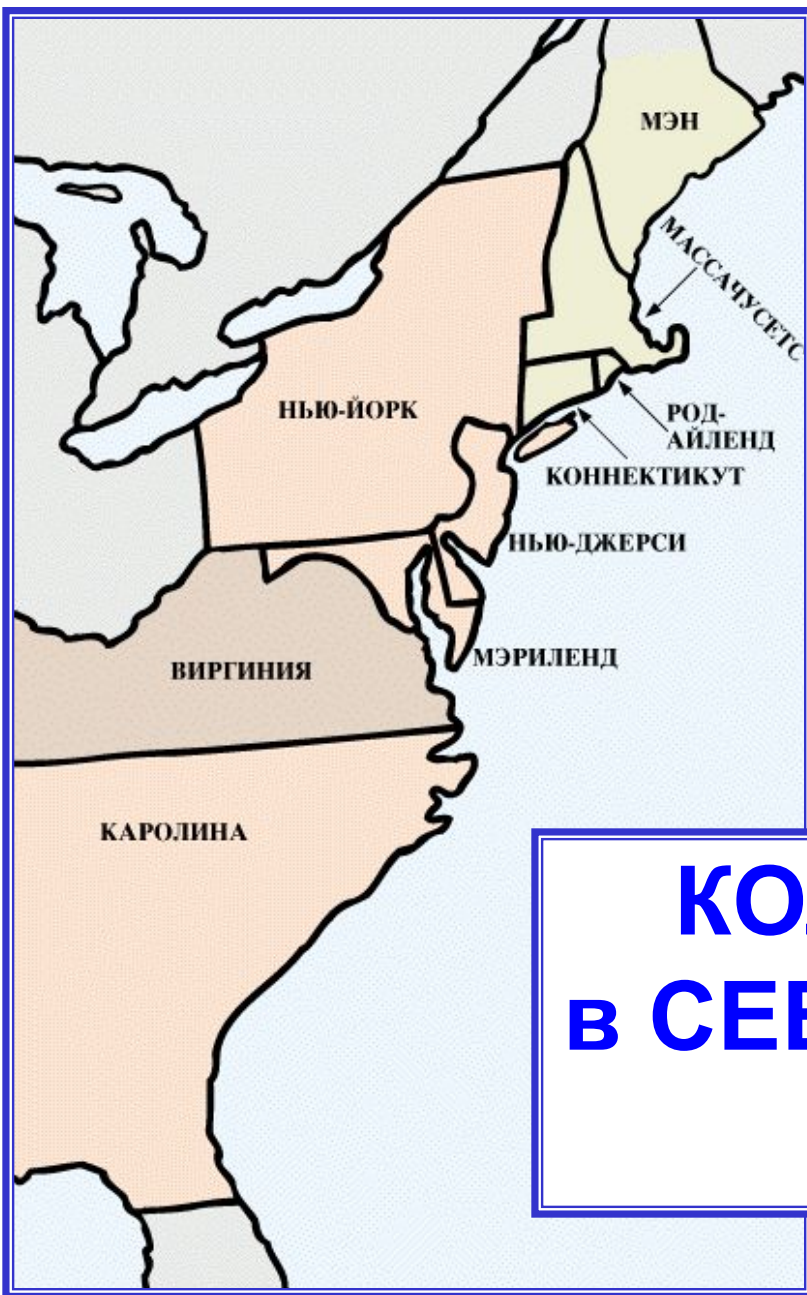

АНГЛИЙСКИЕ КОЛОНИИ В СЕВЕРНОЙ АМЕРИКЕ

МАТЕРИАЛЫ К АНИМАЦИОННОЙ СХЕМЕ

КОЛОНИЗАЦИЯ- *образование поселений за пределами родины*

МЕТРОПОЛИЯ-
ГОСУДАРСТВО,
ЖИТЕЛИ КОТОРОГО
ОСНОВАЛИ КОЛОНИИ

КОЛОНИИ АНГЛИИ В СЕВЕРНОЙ АМЕРИКЕ 1664 г.

БРИТАНСКИЕ ВЛАДЕНИЯ в СЕВЕРНОЙ АМЕРИКЕ 1713 г.

Карта взята:
ИНТЕРНЕТ-ресурс сайт «Древний мир»

АНГЛИЯ

(МЕТРОПОЛИЯ)

1607

первое постоянное

английское

поселение (колония)

в Северной Америке

СЕВЕРНЫЕ КОЛОНИИ

РЫБНЫЙ ПРОМЫСЕЛ

МОРЕПЛАВАНИЕ

РЕМЁСЛА

МАНУФАКТУРЫ

ФЕРМЫ

Нью-Гемпшир
Массачусетс
Коннектикут
Род-Айленд