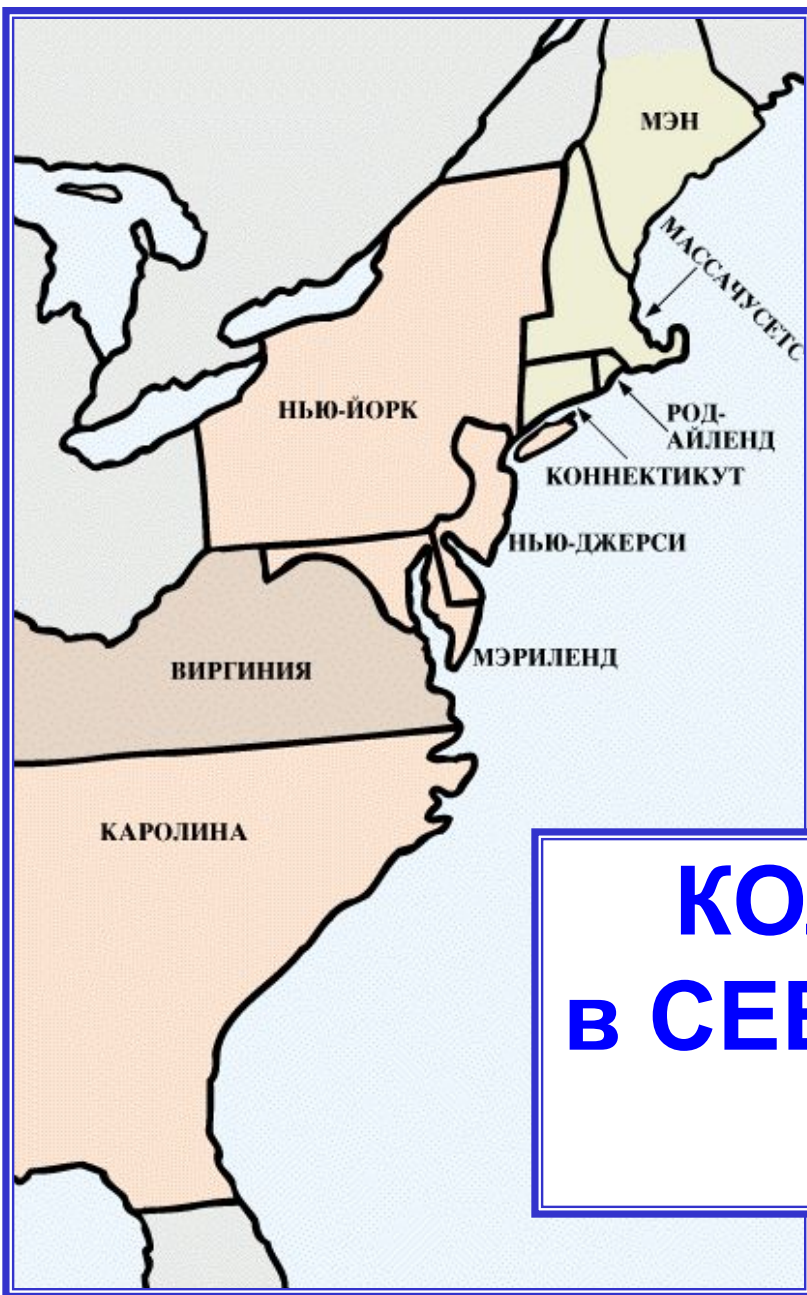

# АНГЛИЙСКИЕ КОЛОНИИ В СЕВЕРНОЙ АМЕРИКЕ

МАТЕРИАЛЫ К АНИМАЦИОННОЙ СХЕМЕ

# КОЛОНИИ АНГЛИИ В СЕВЕРНОЙ АМЕРИКЕ 1664 г.

Карта взята:  
ИНТЕРНЕТ-ресурс сайт «Древний мир»

# БРИТАНСКИЕ ВЛАДЕНИЯ в СЕВЕРНОЙ АМЕРИКЕ 1713 г.

Карта взята:  
ИНТЕРНЕТ-ресурс сайт «Древний мир»

**АНГЛИЯ**

**(МЕТРОПОЛИЯ)**

**1607**

**первое постоянное**

**английское**

**поселение (колония)**

**в Северной Америке**

**СЕВЕРНЫЕ КОЛОНИИ**

**РЫБНЫЙ ПРОМЫСЕЛ**

**МОРЕПЛАВАНИЕ**

**РЕМЁСЛА**

**МАНУФАКТУРЫ**

**ФЕРМЫ**

Нью-Гемпшир  
Массачусетс  
Коннектикут  
Род-Айленд