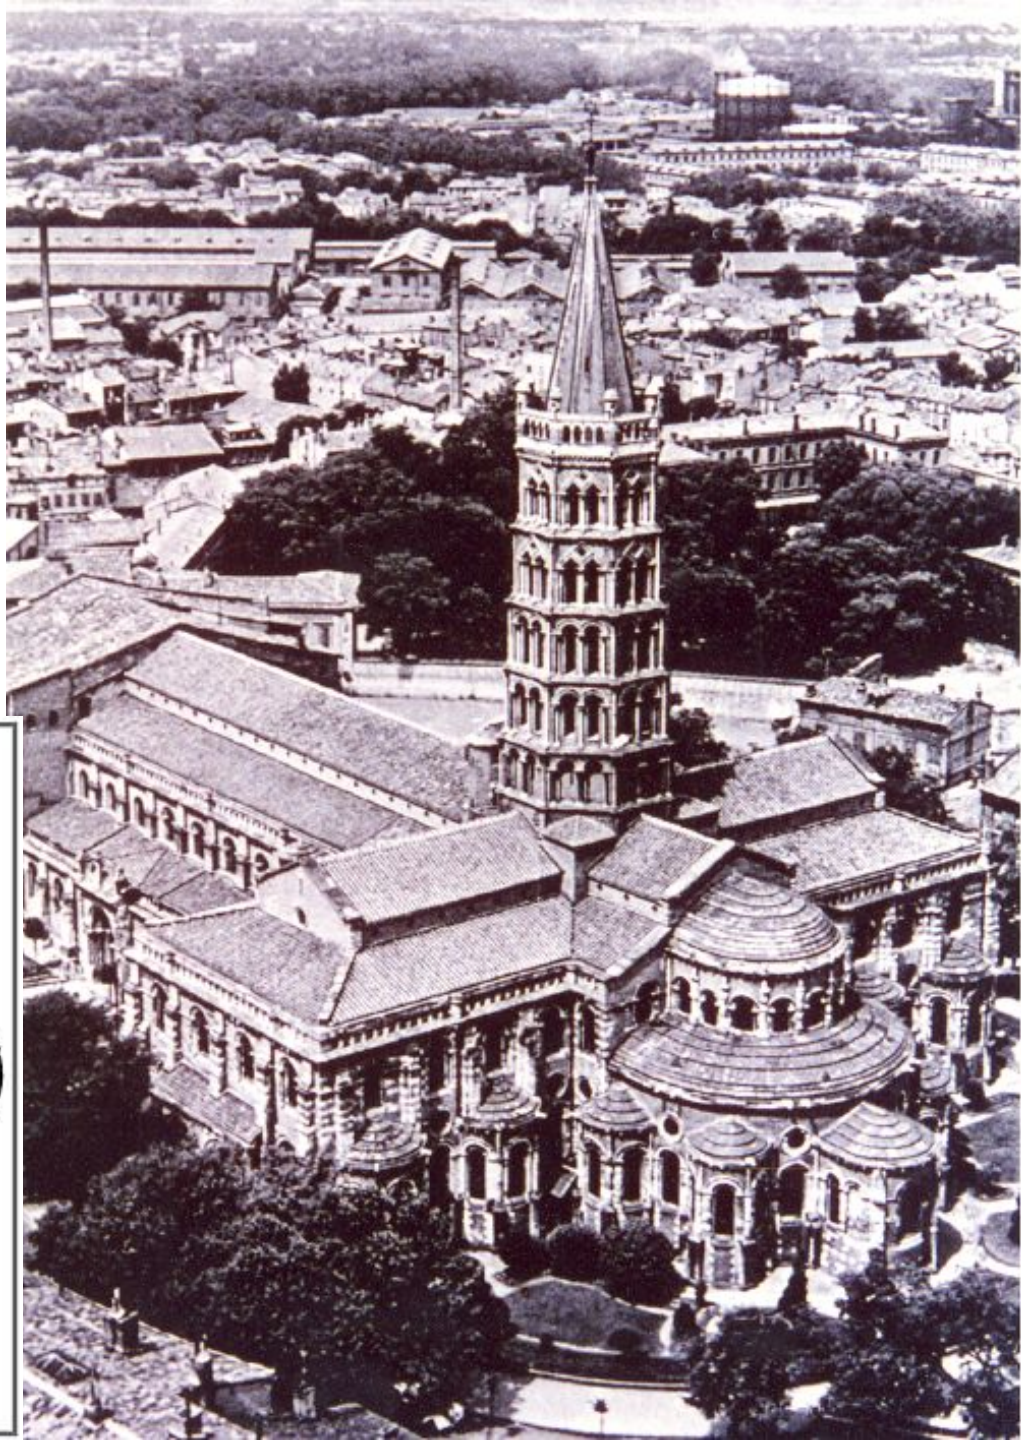

# Разрез романской базилики

Коробовый свод

Эмпоры

Контрфорсы

Нефы

Интерьер романского собора. (Аббатство Марии Лаах. Германия. 11-13 вв.)

**Церковь Сен Сернен в Тулузе.  
Тип храма на путях  
паломничества.  
Франция.  
План. Общий вид. 11-12 вв.**