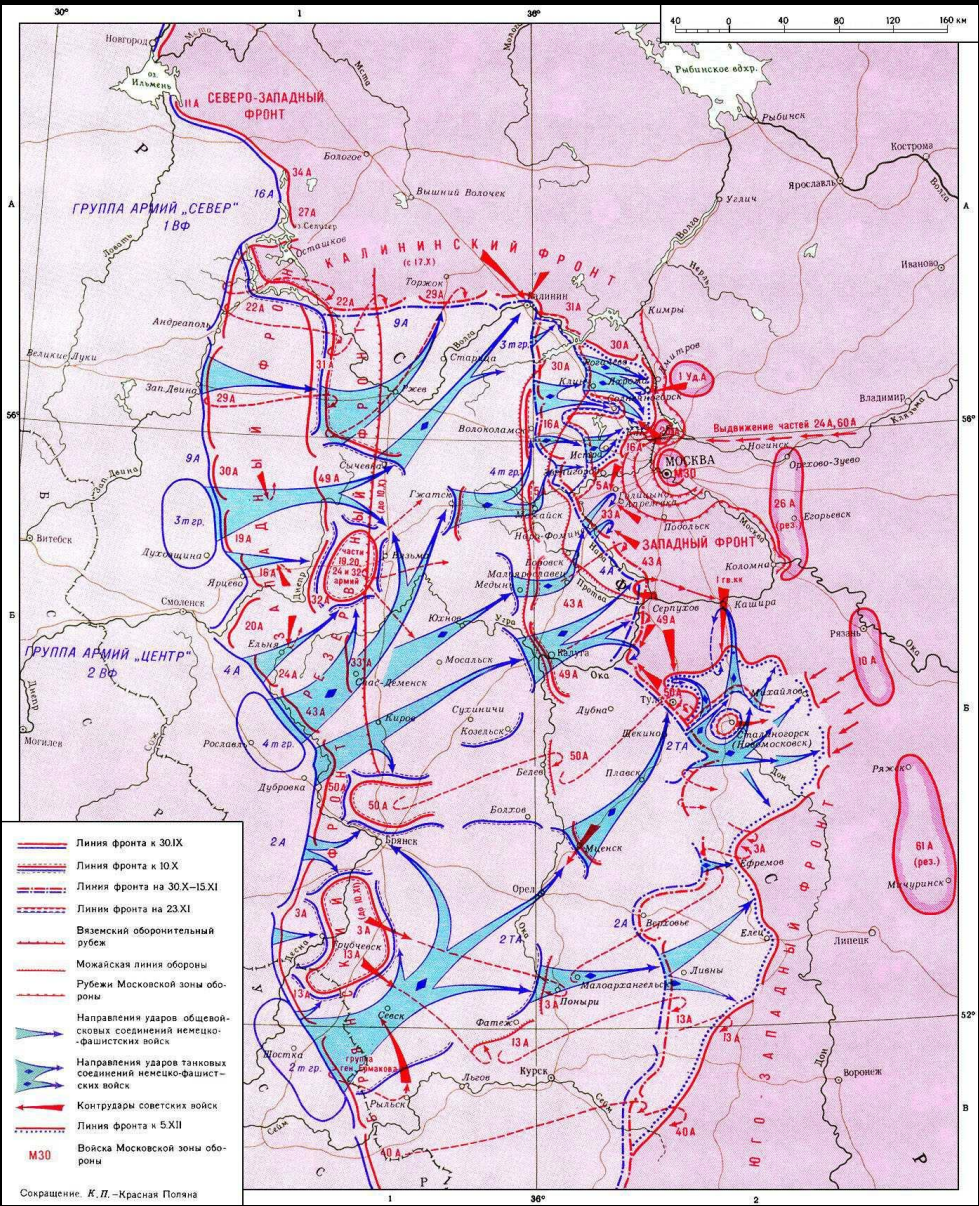

- Линия фронта:
- на 10 июля 1941 г.
  - 10-30 сентября 1941 г.
  - 5 декабря 1941 г.
- Направления ударов войск Германии и ее союзников  
← Контрудары советских войск

# РОДИНА-МАТЬ ЗОВЕТ!

Сокращение: К. П. - Красная Поляна

**ОТСТОИМ МОСКВУ!**

**БОЛЬШЕ МЕТАЛЛА -  
БОЛЬШЕ ОРУЖИЯ!**

1941  
Ильинский

ВЕЛИКАЯ РОССИЯ, А ОТСТАВАТЬ НЕ БУДА  
ПОЗАДИ МОСКВА!

павшим в Кавказе

СПАВА  
ГЕРОЯМ  
ПАНОСЛОВЦАМ

**БОЕВОЙ ПУТЬ**  
ГЕРОИЧЕСКАЯ РЕКОМАНДАЦИЯ  
ОТДЕЛА ВОЕННЫХ ДЕЙСТВИЙ  
НАШЕГО ВРЕМЕНИ  
ГЕРОИЧЕСКАЯ РЕКОМАНДАЦИЯ  
ОТДЕЛА ВОЕННЫХ ДЕЙСТВИЙ  
НАШЕГО ВРЕМЕНИ

ГОРОД-ГЕРОИ  
МОСКВА