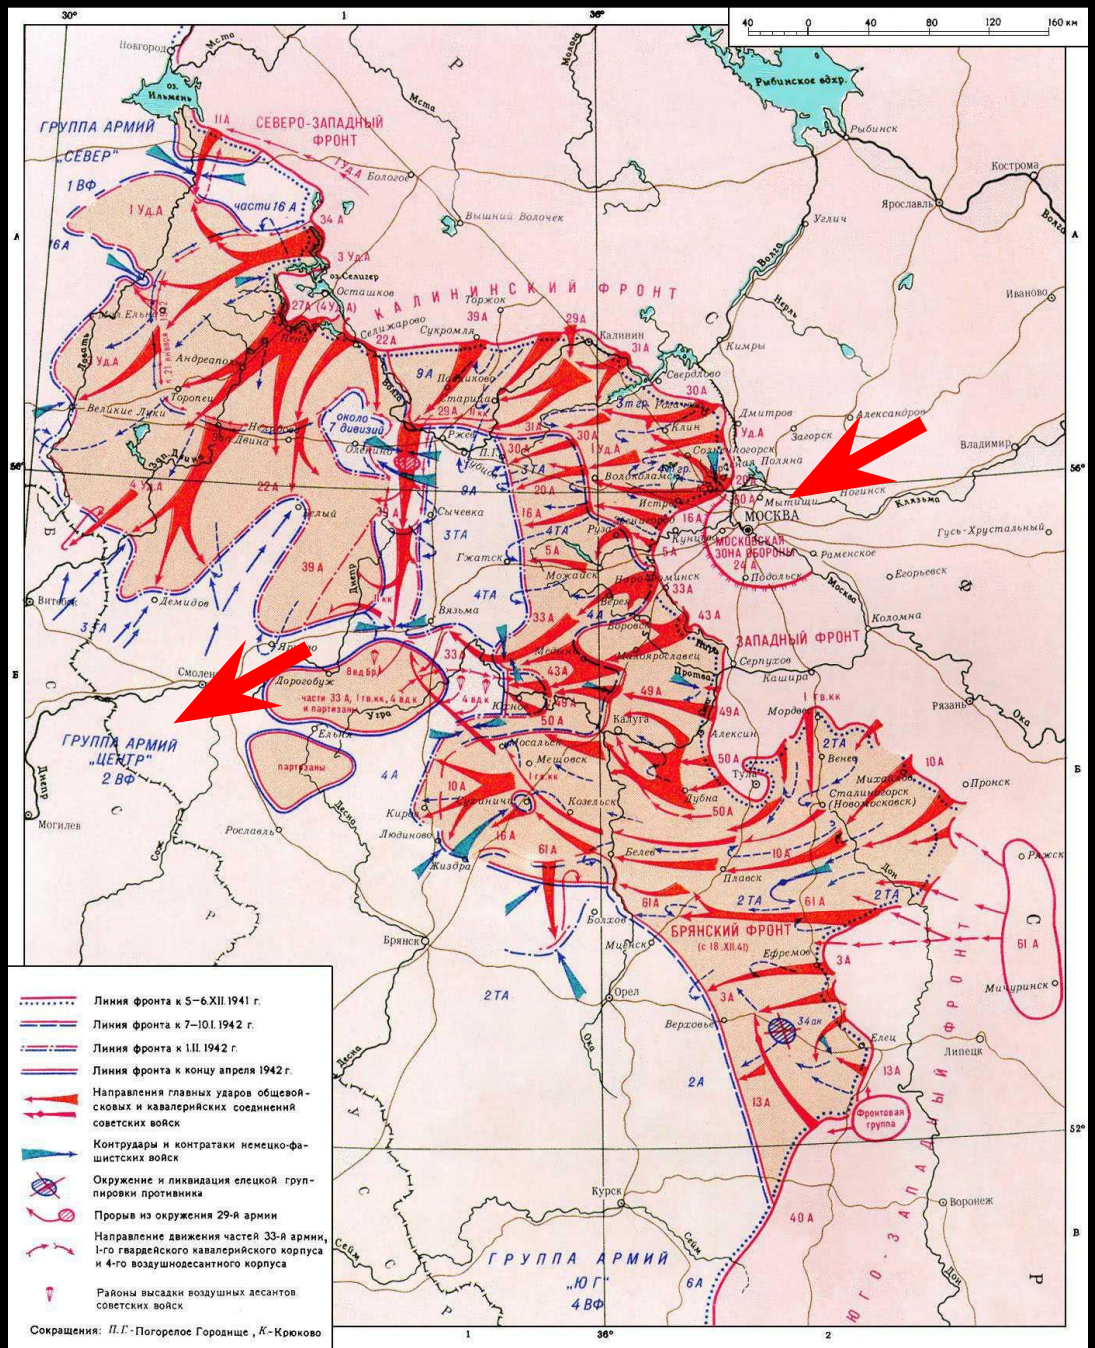

- Линия фронта:
- на 10 июля 1941 г.
  - 10-30 сентября 1941 г.
  - 5 декабря 1941 г.
- Направления ударов войск Германии и ее союзников  
← Контрудары советских войск

# РОДИНА-МАТЬ ЗОВЕТ!

Сокращение: К. П. - Красная Поляна

**ОТСТОИМ МОСКВУ!**

БОЛЬШЕ МЕТАЛЛА -  
БОЛЬШЕ ОРУЖИЯ!

1941  
Ильинский

ВЕЛИКАЯ РОССИЯ, А ОТСТАВАТЬ НЕ БУДЕТ  
ПОЗАДИ МОСКВЫ!

павшим в Кавказе

СЛАВА  
ГЕРОЯМ  
ПАНФИЛОВЦАМ

ГОРОД-ГЕРОИ  
МОСКВА