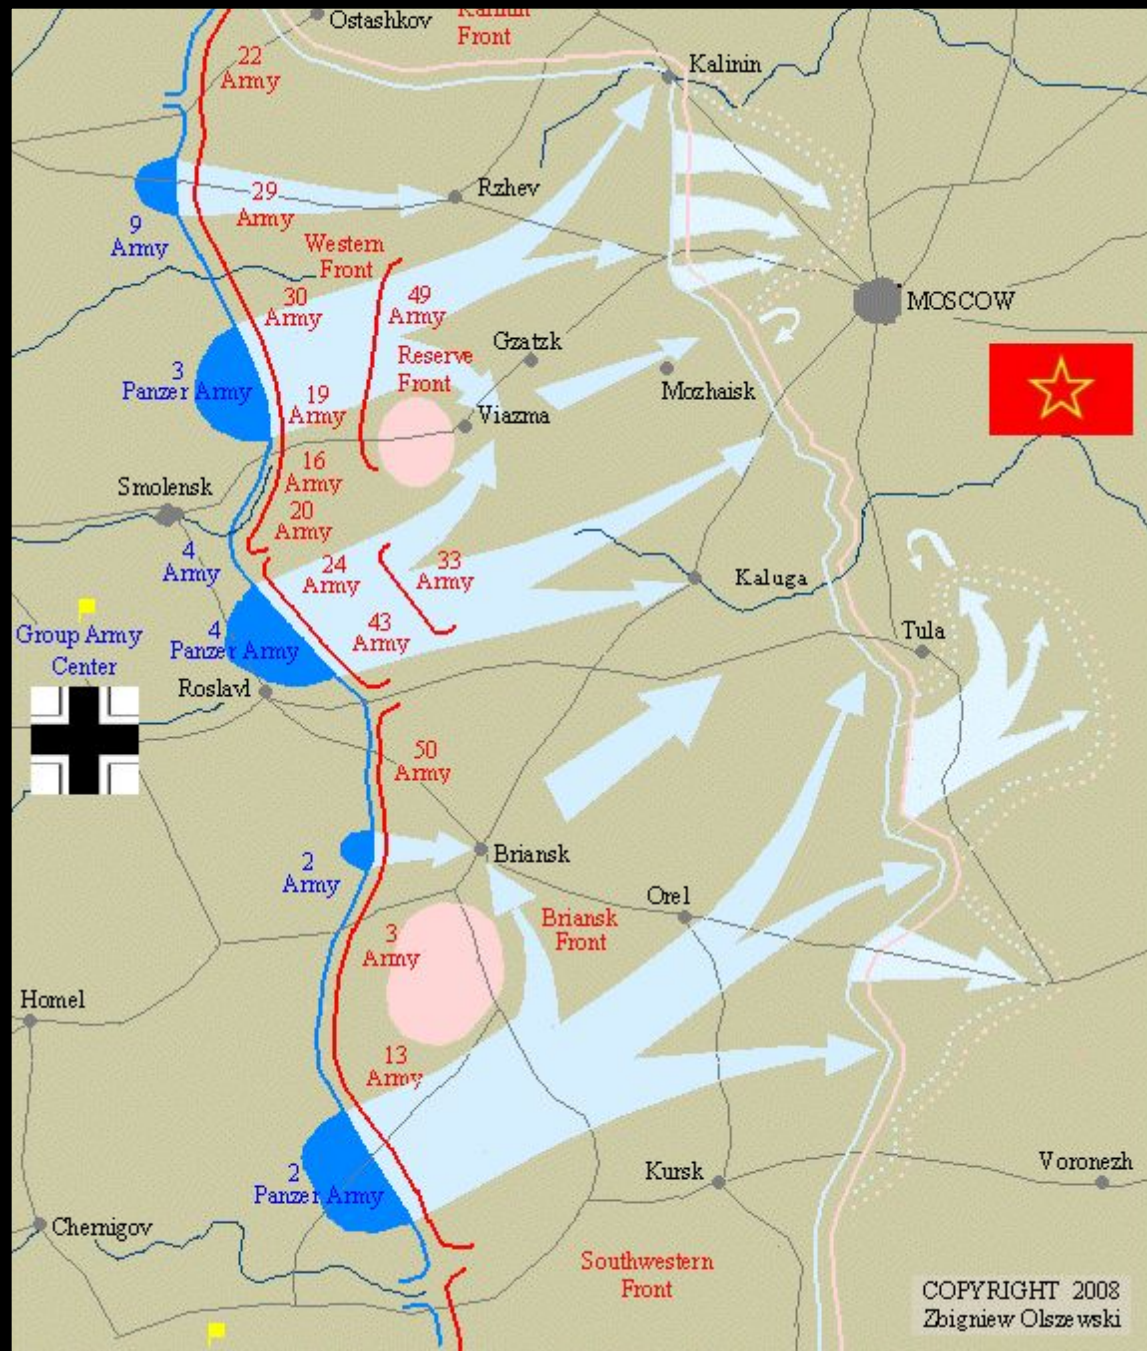

- Линия фронта:
- на 10 июля 1941 г.
  - 10-30 сентября 1941 г.
  - 5 декабря 1941 г.
- Направления ударов войск Германии и ее союзников  
← Контрудары советских войск

# РОДИНА-МАТЬ ЗОВЕТ!

Сокращение: К. П. - Красная Поляна

**ОТСТОИМ МОСКВУ!**

**БОЛЬШЕ МЕТАЛЛА -  
БОЛЬШЕ ОРУЖИЯ!**

1941  
Ильинский

ВЕЛИКАЯ РОССИЯ, А ОТСТАВАТЬ НЕ БУДА  
ПОЗАДИ МОСКВА!

павшим в Кавказе

СПАВА  
ГЕРОЯМ  
ПАНОСЛОВЦАМ

**БОЕВОЙ ПУТЬ**  
ГЕРОИЧЕСКАЯ РЕКОМАНДАЦИЯ  
ОТДЕЛА ВОЕННЫХ ДЕЙСТВИЙ  
НАШЕГО ВРЕМЕНИ  
ГЕРОИЧЕСКАЯ РЕКОМАНДАЦИЯ  
ОТДЕЛА ВОЕННЫХ ДЕЙСТВИЙ  
НАШЕГО ВРЕМЕНИ

ГОРОД-ГЕРОИ  
МОСКВА