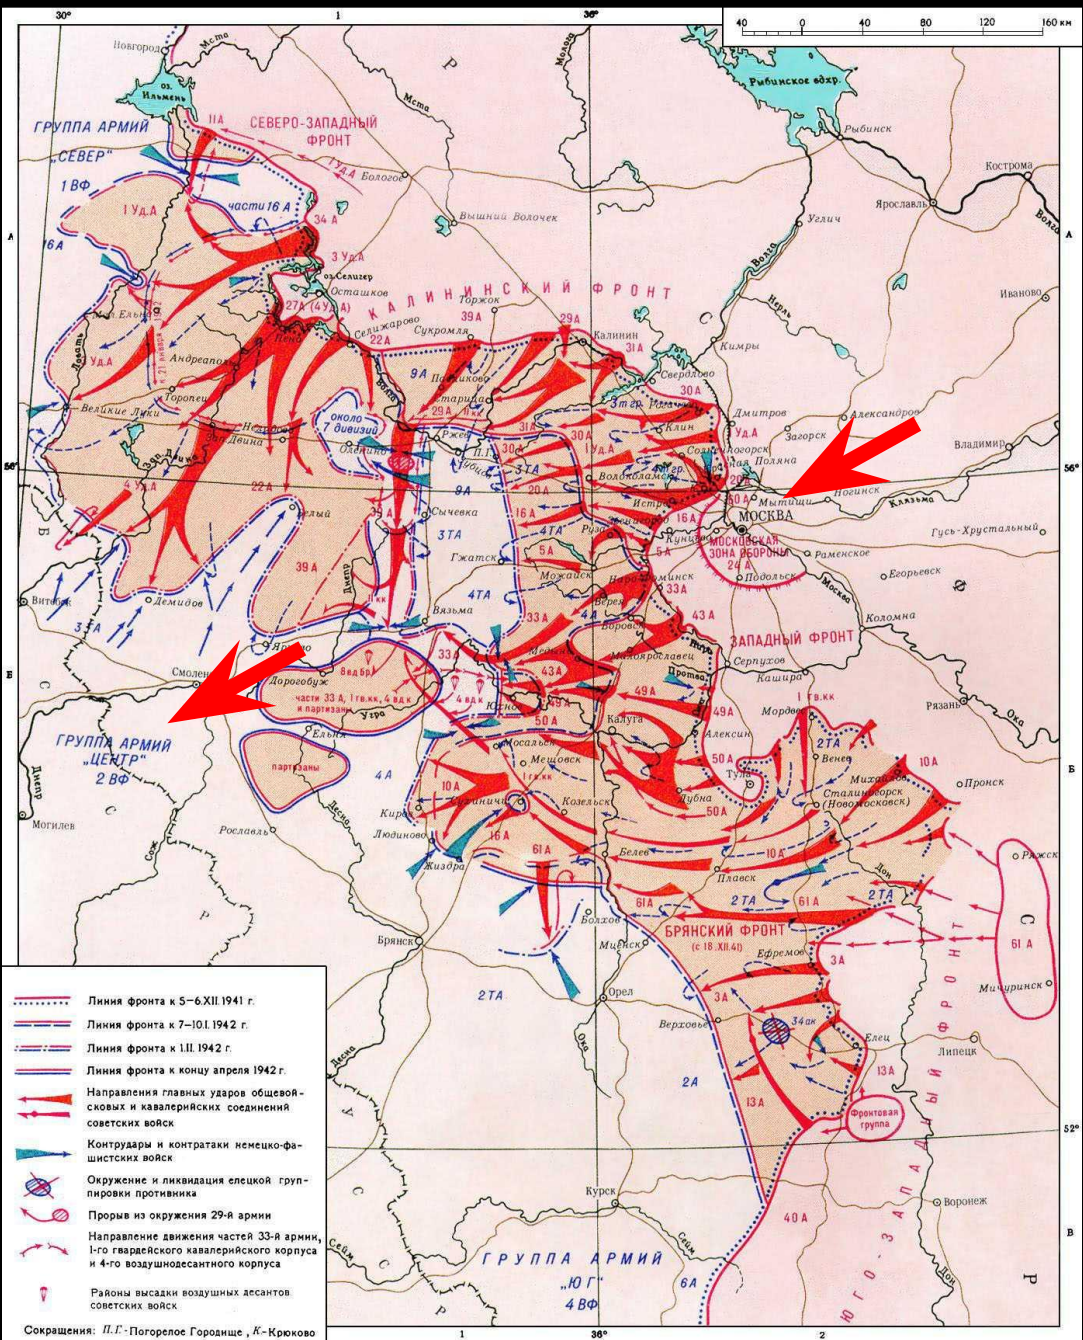

- Линия фронта:
- на 10 июля 1941 г.
  - 10-30 сентября 1941 г.
  - 5 декабря 1941 г.
- Направления ударов войск Германии и ее союзников  
← Контрудары советских войск

# РОДИНА-МАТЬ ЗОВЕТ!

Сокращение: К. П. - Красная Поляна

**ОТСТОИМ МОСКВУ!**

**БОЛЬШЕ МЕТАЛЛА -  
БОЛЬШЕ ОРУЖИЯ!**

1941  
Ильинский

ВЕЛИКАЯ РОССИЯ, А ОТСТАВАТЬ НЕ БУДА  
ПОЗАДИ МОСКВА!

павшим в Кавказе

СПАВА  
ГЕРОЯМ  
ПАНОСЛОВЦАМ

**БОЕВОЙ ПУТЬ**  
ГЕРОИЧЕСКАЯ РЕКОМАНДАЦИЯ  
ОТДЕЛА ВОЕННЫХ ДЕЙСТВИЙ  
НАШЕГО ВРЕМЕНИ  
ГЕРОИЧЕСКАЯ РЕКОМАНДАЦИЯ  
ОТДЕЛА ВОЕННЫХ ДЕЙСТВИЙ  
НАШЕГО ВРЕМЕНИ

ГОРОД-ГЕРОИ  
МОСКВА