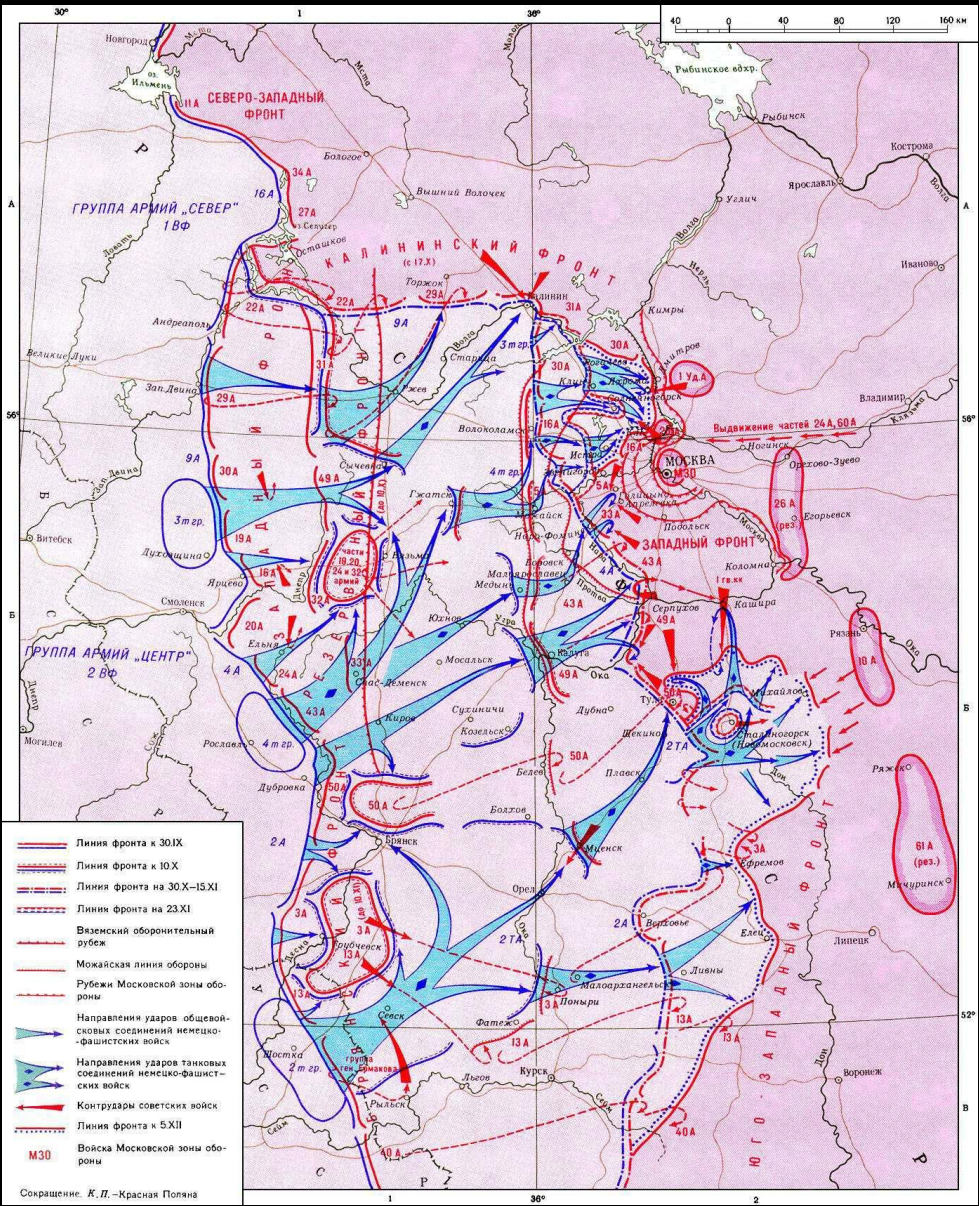

- Линия фронта:
- на 10 июля 1941 г.
  - 10-30 сентября 1941 г.
  - 5 декабря 1941 г.
- Направления ударов войск Германии и ее союзников  
← Контрудары советских войск

# РОДИНА-МАТЬ ЗОВЕТ!

Сокращение: К. П. - Красная Поляна

**ОТСТОИМ МОСКВУ!**

БОЛЬШЕ МЕТАЛЛА -  
БОЛЬШЕ ОРУЖИЯ!

1941  
Ильинский

ВЕЛИКАЯ РОССИЯ, А ОТСТАВАТЬ НЕ БУДЕТ  
ПОЗАДИ МОСКВЫ!

павшим в Кавказе

СЛАВА  
ГЕРОЯМ  
ПАНФИЛОВЦАМ

ГОРОД-ГЕРОИ  
МОСКВА