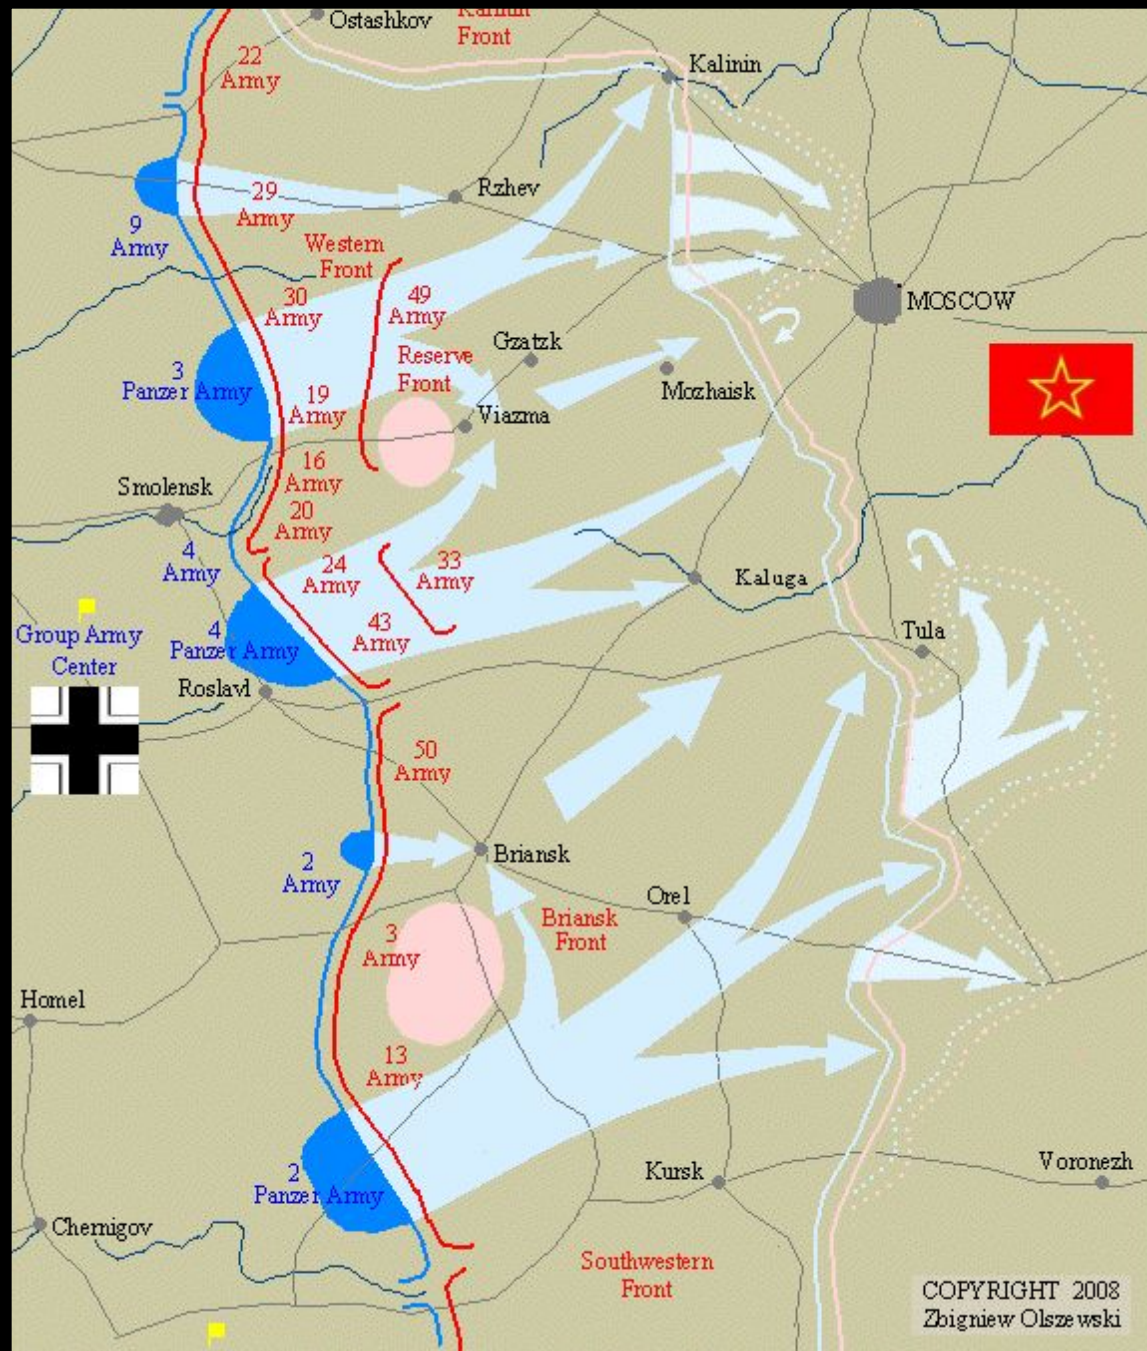

- Линия фронта:
- на 10 июля 1941 г.
  - 10-30 сентября 1941 г.
  - 5 декабря 1941 г.
- Направления ударов войск Германии и ее союзников  
← Контрудары советских войск

# РОДИНА-МАТЬ ЗОВЕТ!

Сокращение: К. П. - Красная Поляна

**ОТСТОИМ МОСКВУ!**

БОЛЬШЕ МЕТАЛЛА -  
БОЛЬШЕ ОРУЖИЯ!

1941  
Ильинский

ВЕЛИКАЯ РОССИЯ, А ОТСТАВАТЬ НЕ БУДЕТ  
ПОЗАДИ МОСКВЫ!

павшим в Кавказе

СЛАВА  
ГЕРОЯМ  
ПАНФИЛОВЦАМ

ГОРОД-ГЕРОИ  
МОСКВА