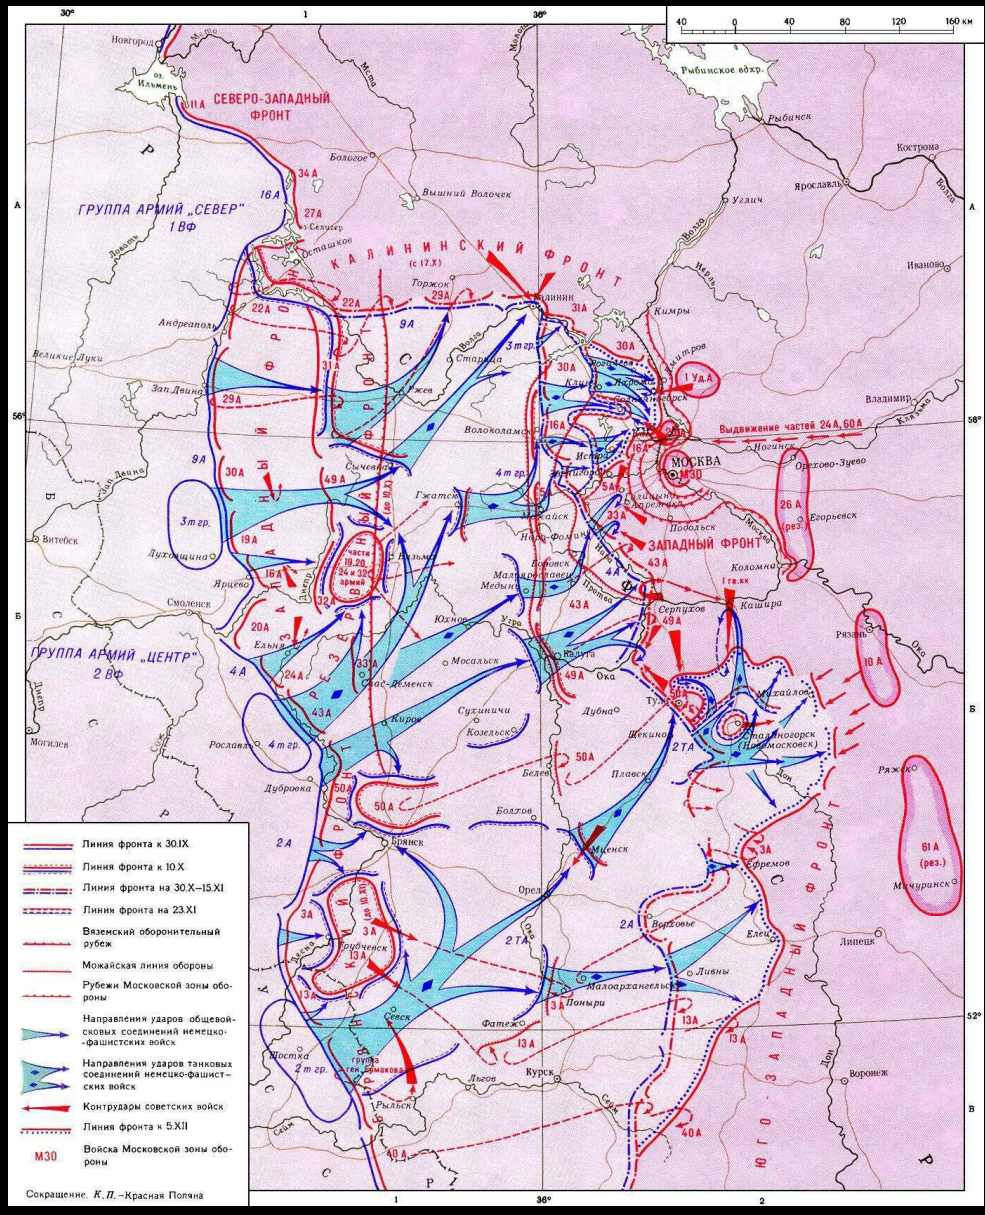

- Линия фронта:
- на 10 июля 1941 г.
 - 10-30 сентября 1941 г.
 - 5 декабря 1941 г.
- Направления ударов войск Германии и ее союзников
← Контрудары советских войск

РОДИНА-МАТЬ ЗОВЕТ!

ОТСТОИМ МОСКВУ!

БОЛЬШЕ МЕТАЛЛА -
БОЛЬШЕ ОРУЖИЯ!

ВЕЛИКАЯ РОССИЯ, А ОТСТАВАТЬ НЕ БУДЕТ
ПОЗАДИ МОСКВЫ!

павшим в Кавказе

СЛАВА
ГЕРОЯМ
ПАНФИЛОВЦАМ

ГОРОД-ГЕРОИ
МОСКВА