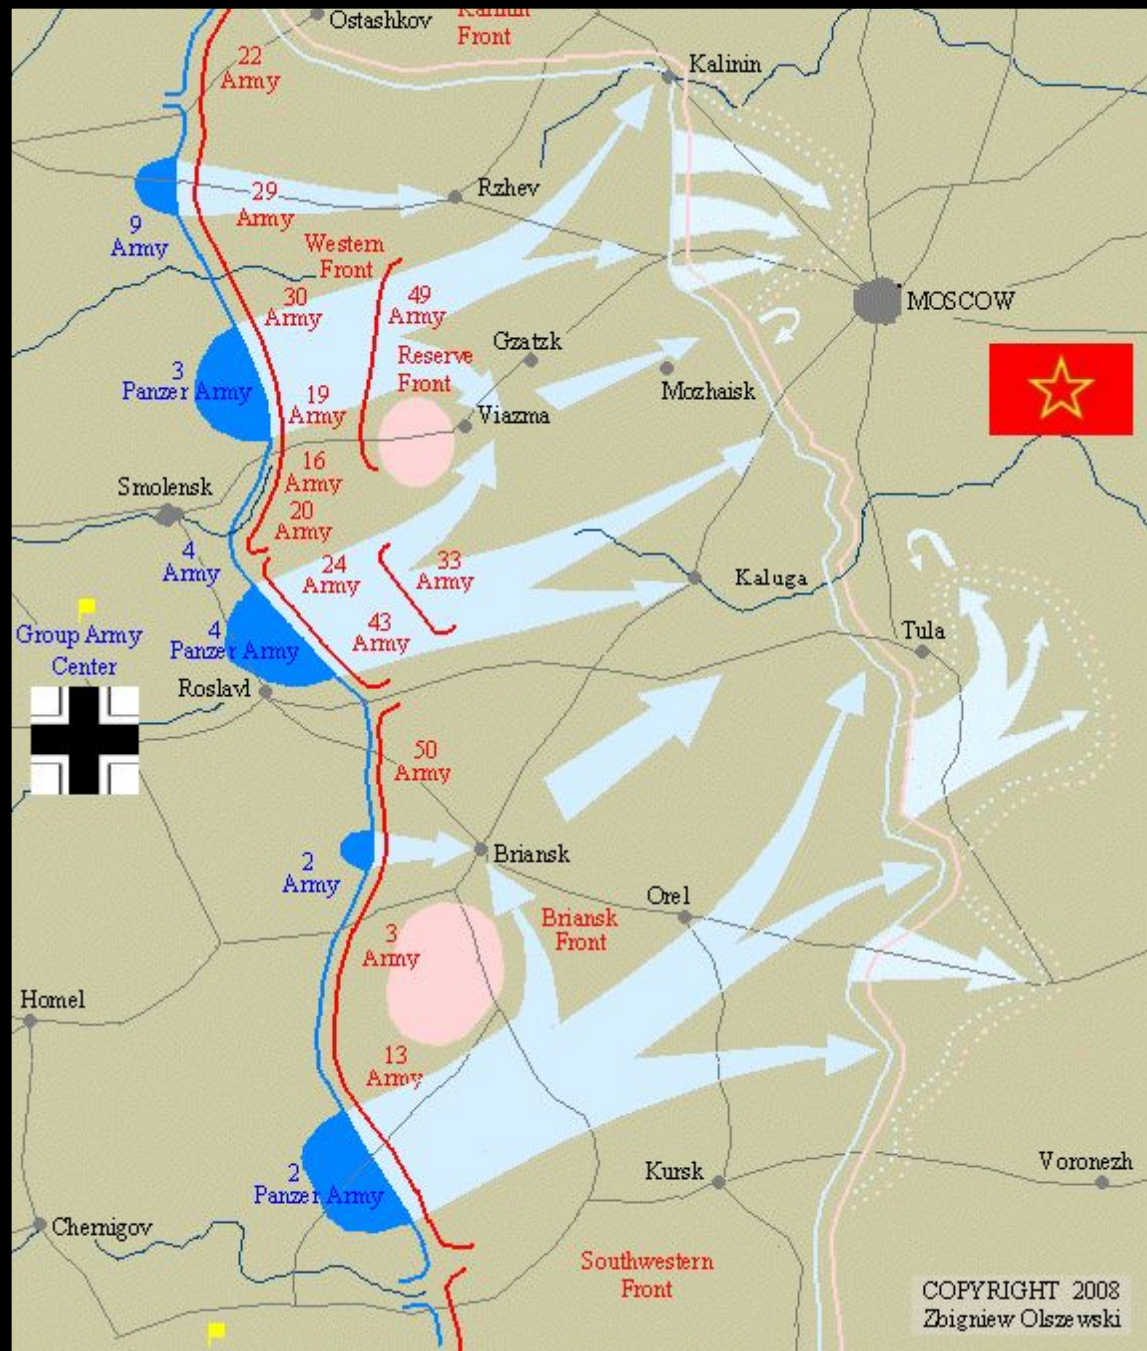

- Линия фронта:
- на 10 июля 1941 г.
 - 10-30 сентября 1941 г.
 - 5 декабря 1941 г.
- Направления ударов войск Германии и ее союзников
← Контрудары советских войск

РОДИНА-МАТЬ ЗОВЕТ!

ОТСТОИМ МОСКВУ!

БОЛЬШЕ МЕТАЛЛА -
БОЛЬШЕ ОРУЖИЯ!

ВЕЛИКАЯ РОССИЯ, А ОТСТАВАТЬ НЕ БУДЕТ
ПОЗАДИ МОСКВЫ!

павшим в Кавказе

СЛАВА
ГЕРОЯМ
ПАНФИЛОВЦАМ

ГОРОД-ГЕРОИ
МОСКВА