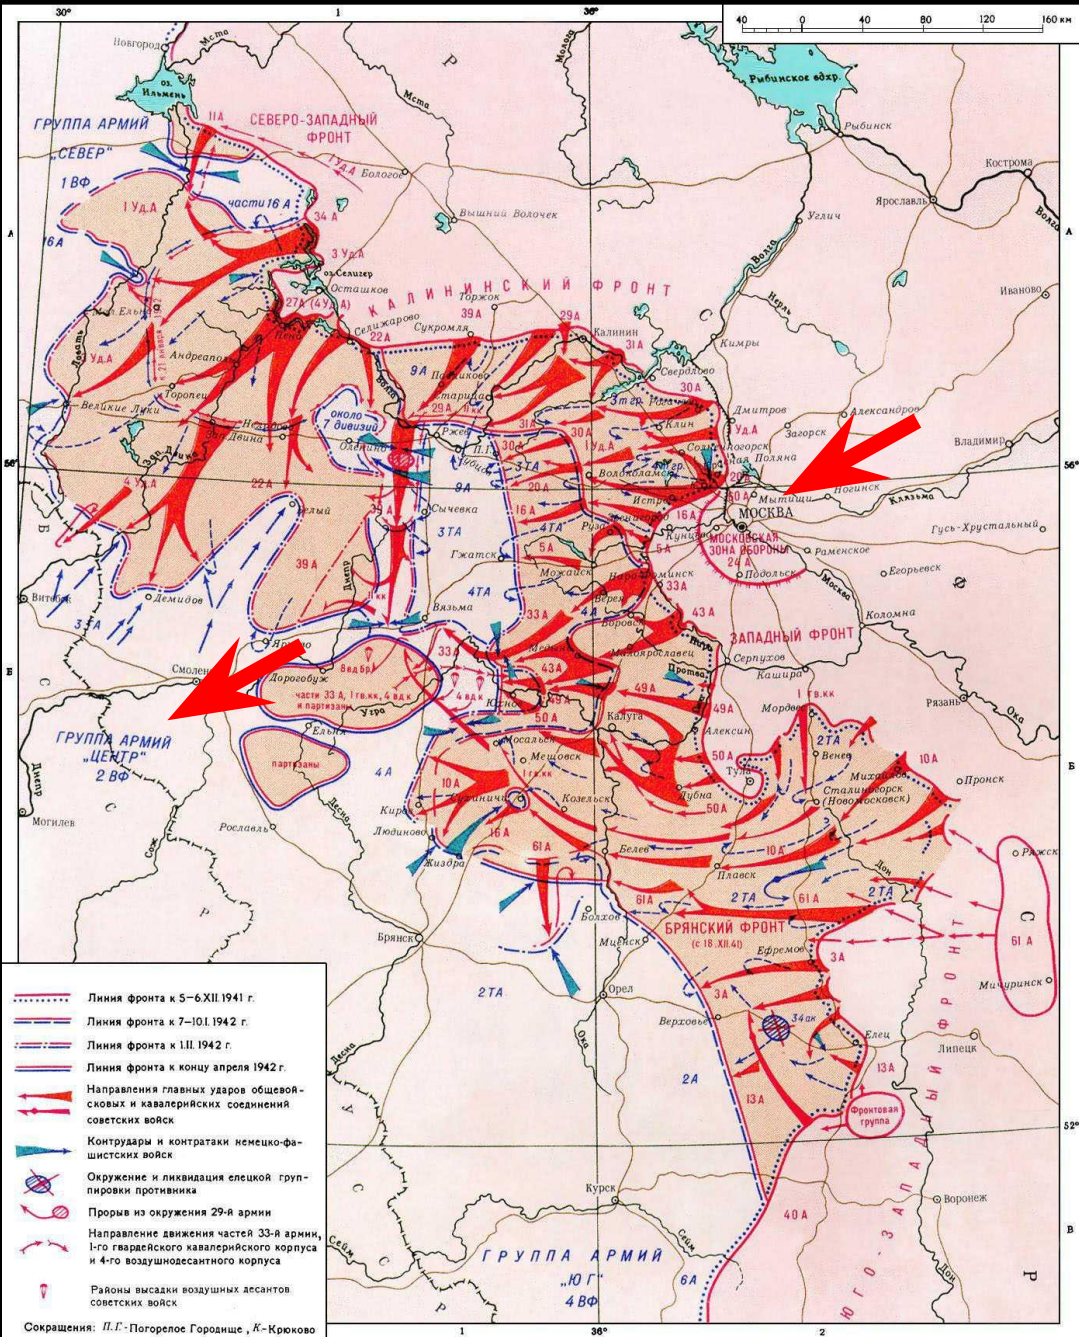

- Линия фронта:
- на 10 июля 1941 г.
 - 10-30 сентября 1941 г.
 - 5 декабря 1941 г.
- Направления ударов войск Германии и ее союзников
← Контрудары советских войск

РОДИНА-МАТЬ ЗОВЕТ!

ОТСТОИМ МОСКВУ!

БОЛЬШЕ МЕТАЛЛА -
БОЛЬШЕ ОРУЖИЯ!

ВЕЛИКАЯ РОССИЯ, А ОТСТАВАТЬ НЕ БУДЕТ
ПОЗАДИ МОСКВЫ!

павшим в Кавказе

СЛАВА
ГЕРОЯМ
ПАНФИЛОВЦАМ

ГОРОД-ГЕРОИ
МОСКВА