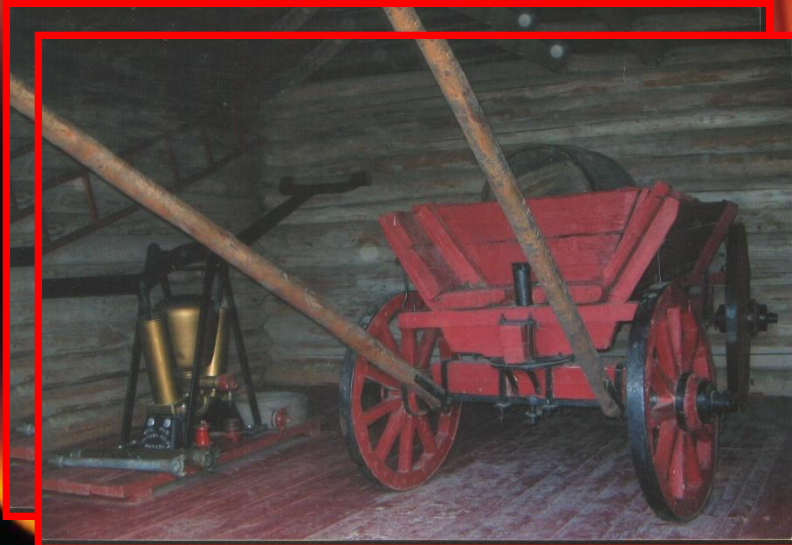

Тачка в пожарном сарае усадьбы Мелихово и ручной насос (фото актива музея). Ручной насос в музее ПЧ г.Смоленска (фото актива музея)

Бочка.

Конная упряжка.

Насос.

Пожарная машина «Густав и Лист» 1900-е гг.