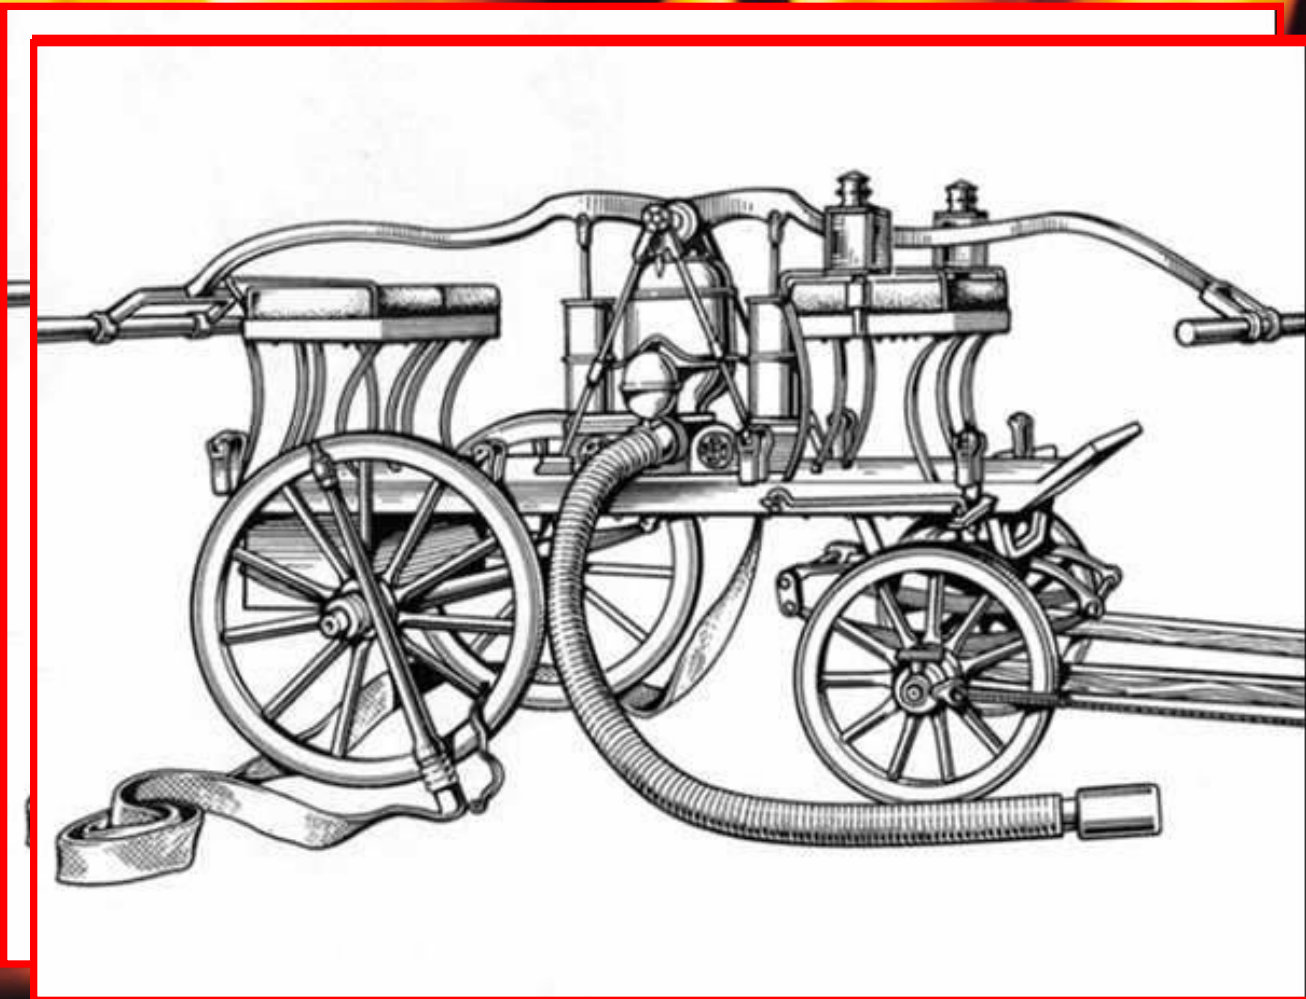

Тачка в пожарном сарае усадьбы Мелихово и ручной насос (фото актива музея). Ручной насос в музее ПЧ г.Смоленска (фото актива музея)

Бочка.

Конная упряжка.

Насос.

Пожарная машина «Густав и Лист» 1900-е гг.