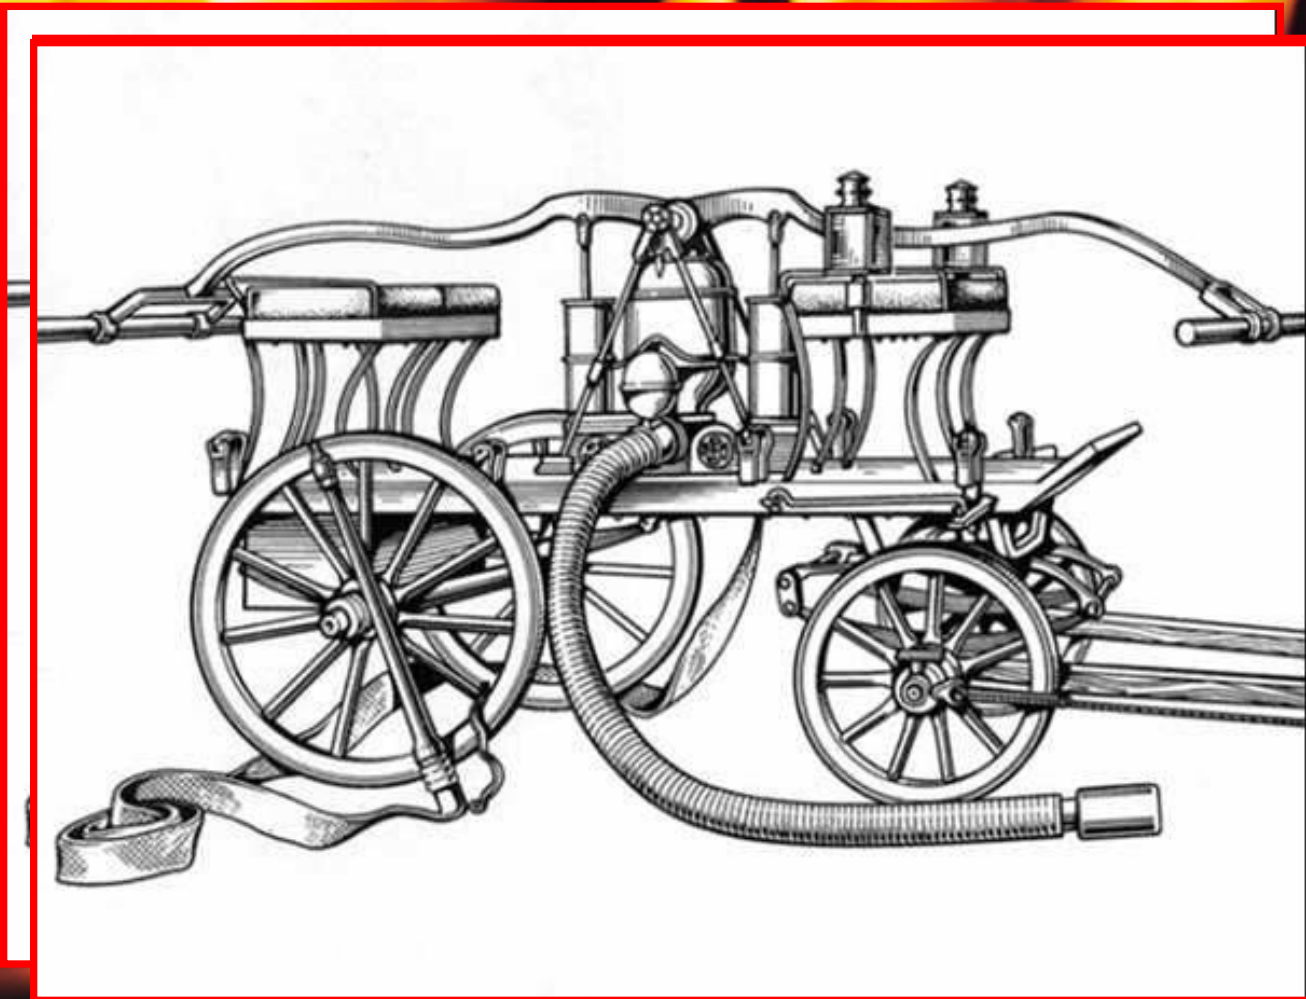

Бочка.

Конная упряжка.

Насос.

Пожарная машина «Густав и Лист» 1900-е гг.

Пожарный автомобиль начала 20 века
с автолестницей и рукавной катушкой.

На заднем плане видна каланча

Автоцистерна, установленная у здания
Московской Академии Государственной
противопожарной службы