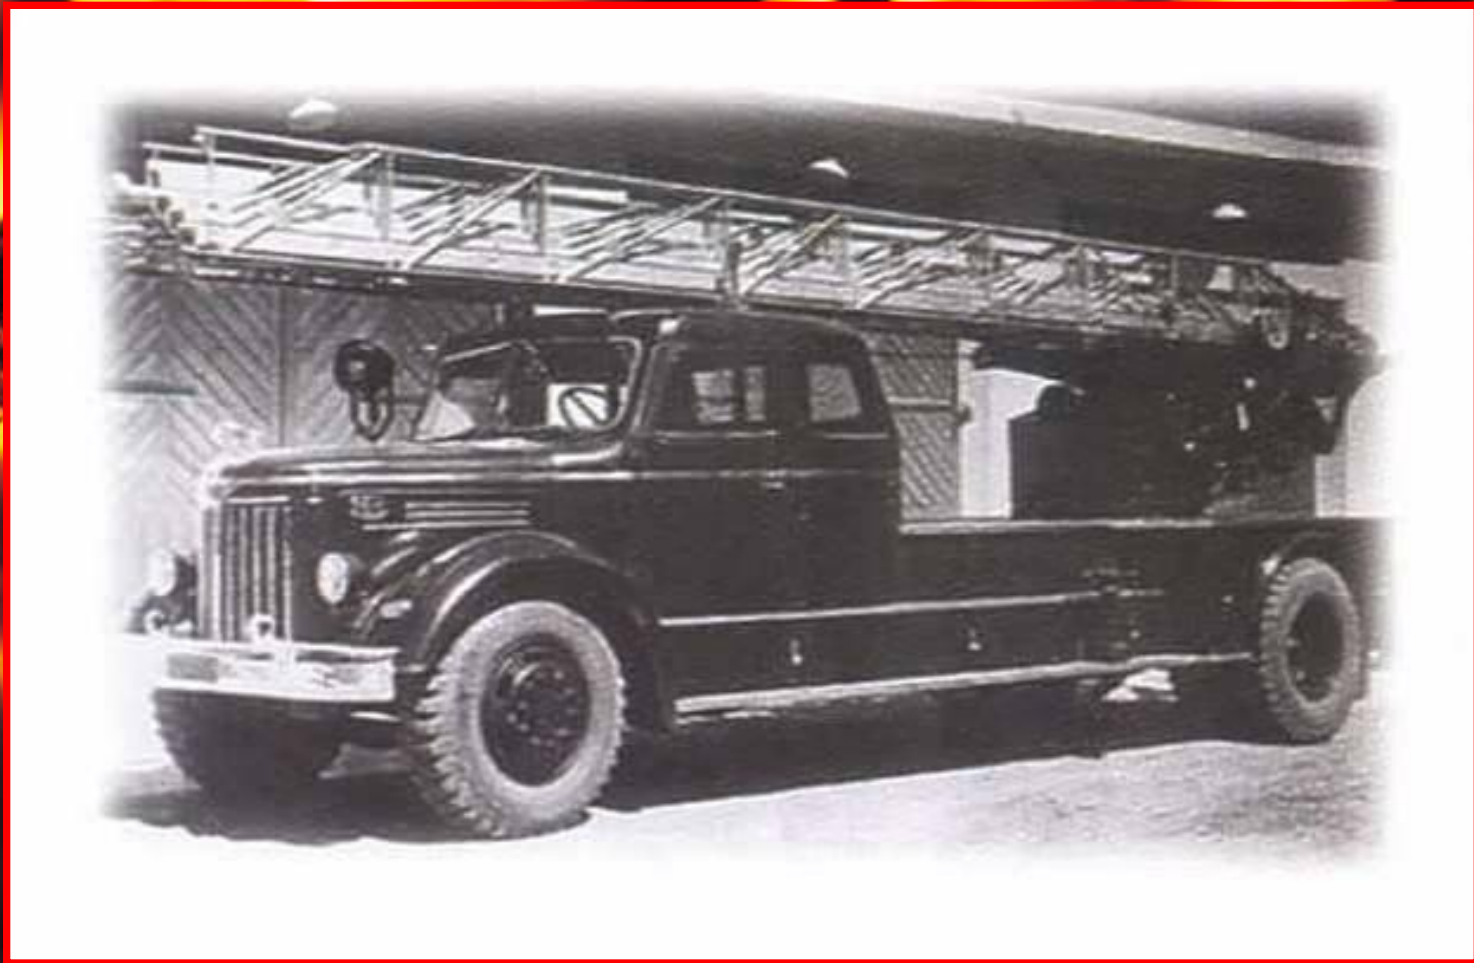

Бочка.

Конная упряжка.

Насос.

Пожарная машина «Густав и Лист» 1900-е гг.

Пожарный автомобиль начала 20 века
с автолестницей и рукавной катушкой.

На заднем плане видна каланча

Автоцистерна, установленная у здания
Московской Академии Государственной
противопожарной службы

Мемориал у здания ПЧ в г.Смоленске в
память пожарных, погибших на боевом
посту

Автомобиль пожарный специальный Рукавная база

АЛ-17. 1930-е гг

АЛ-35.

АЛ-45.

Современная АЛ-30 на базе ЗИЛ-131 (Клуб ЮПС на учениях в ПЧ-34 г.Малоярославца)