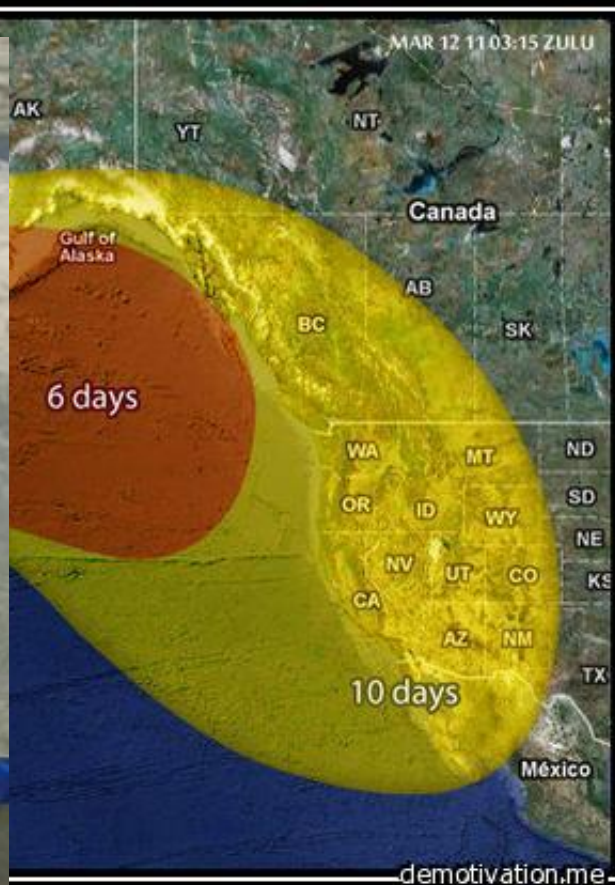

ЧЕРНОБЫЛЬСКАЯ ТРАГЕДИЯ

1986 год

**ЧЕРНОБЫЛЬСКАЯ АЭС - ПЕРВАЯ
АТОМНАЯ СТАНЦИЯ УКРАИНЫ. В НОЧЬ
НА 26 АПРЕЛЯ 1986 ГОДА НА ЧАЭС
ПРОИЗОШЛА АВАРИЯ, В РЕЗУЛЬТАТЕ
КОТОРОЙ В АТМОСФЕРУ БЫЛО
ВЫБРОШЕНО 190 ТОНН
РАДИОАКТИВНЫХ ВЕЩЕСТВ.**

Икона «Спас Чернобыльский»

Знак «Участник ликвидации чернобыльской аварии»

Памятники ликвидаторам

Новая трагедия на АЭС

- В пятницу, 11 марта 2011 года, у восточного побережья **Японии** произошло **землетрясение** силой в 8,9 баллов!
- 12 марта на АЭС "Фукусима-1" в Японии произошел взрыв.
- Позже произошли повторные взрывы

Зона распространения радиации после аварии на АЭС Фукусима

Во многих странах прошли марши протеста «Против

Радиация не видна!