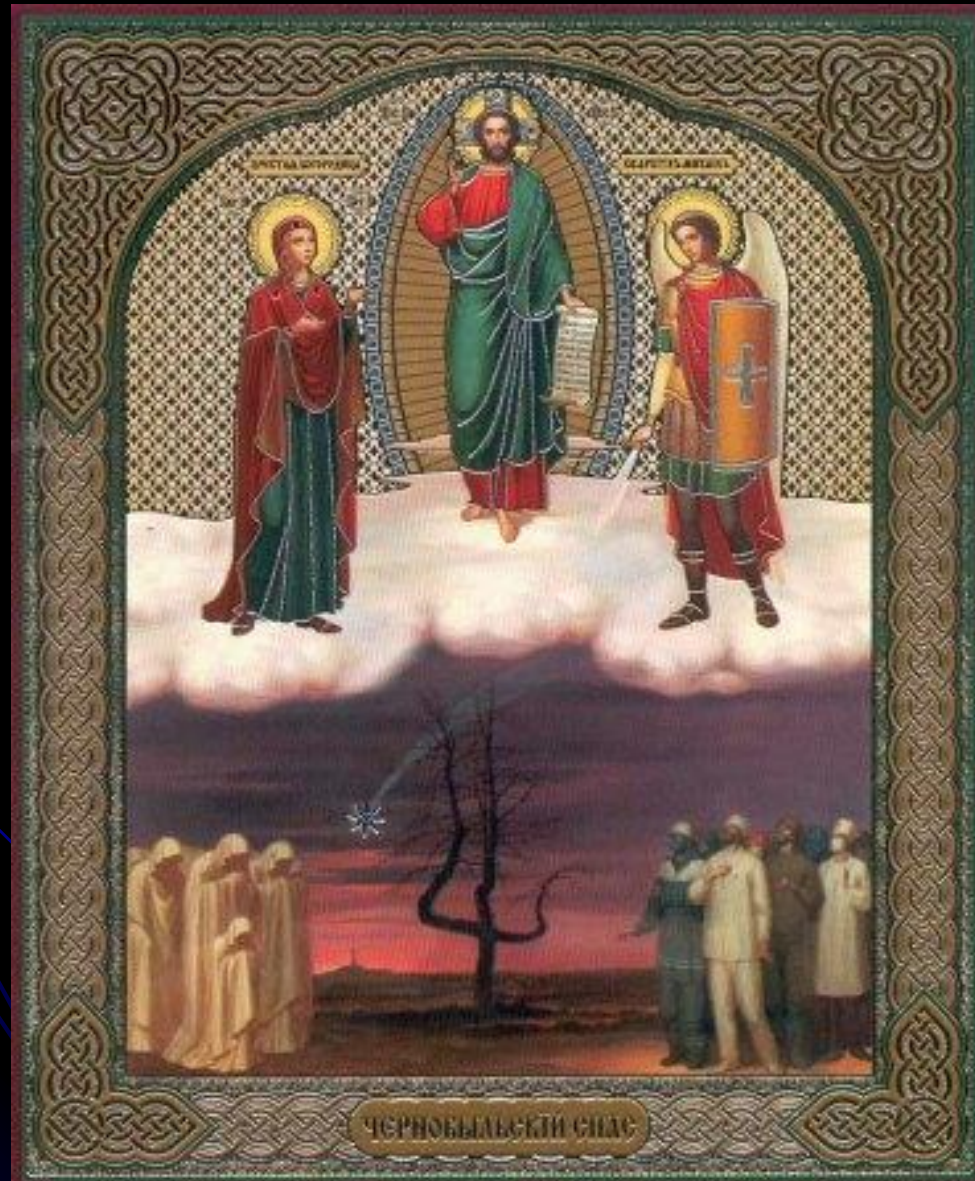

Икона «Спас Чернобыльский»