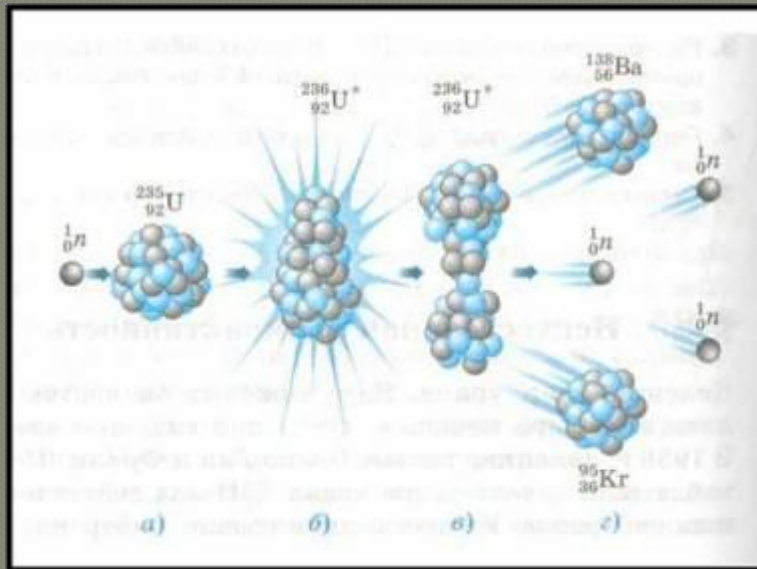

ЧЕРНОБЫЛЬСКАЯ трагедия

ДЕЛЕНИЕ ЯДЕР УРАНА

- 1939 ГОД
- О. ГАН И Ф. ШТРАССМАН

ПРИ ДЕЛЕНИИ 1 ЯДРА ВЫДЕЛЯЕТСЯ 200 МЭВ ЭНЕРГИИ

ПРИ ДЕЛЕНИИ 1 Г УРАНА – СТОЛЬКО ЖЕ, СКОЛЬКО ПРИ СГОРАНИИ 2,5 Т НЕФТИ

Ядерный реактор

- 1 – ТВЭЛ
- 2 – ЗАМЕДЛИТЕЛЬ
- 3 – ОТРАЖАТЕЛЬ
- 4 – РЕГУЛИРУЮЩИЕ СТЕРЖНИ
- 5 – РАДИАЦИОННАЯ ЗАЩИТА

Схема энергоблока АЭС
с реактором типа РБМК-1000

Чернобыльская ДЭС

Припять - атомоград

Авария

Авария

Крышка реактора после взрыва

Последствия аварии

Пожары

Последствия аварии

Уровень радиации вблизи ЧАЭС
гораздо выше нормы

ЗАГРЯЗНЕНИЕ ТЕРРИТОРИИ

«РЫЖИЙ ЛЕС»

Лес под действием радиации порыжел.

ВОССТАНОВЛЕНИЕ РАСТИТЕЛЬНОСТИ «РЫЖЕГО ЛЕСА»