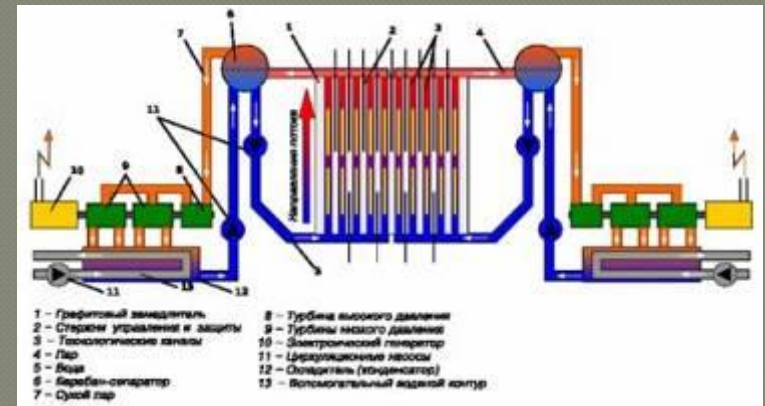

- 1 – ТВЭЛ
- 2 – ЗАМЕДЛИТЕЛЬ
- 3 – ОТРАЖАТЕЛЬ
- 4 – РЕГУЛИРУЮЩИЕ СТЕРЖНИ
- 5 – РАДИАЦИОННАЯ ЗАЩИТА

Схема энергоблока АЭС с реактором типа РБМК-1000

Чернобыльская ДЭС

Припять - атомоград

Авария

Авария

Крышка реактора после взрыва