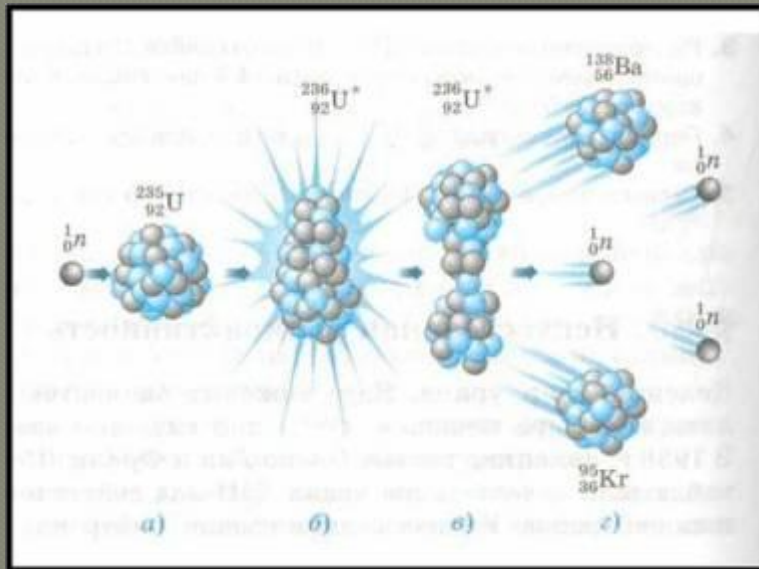

ЧЕРНОБЫЛЬСКАЯ трагедия

ДЕЛЕНИЕ ЯДЕР УРАНА

- 1939 ГОД
- О.ГАН И Ф. ШТРАССМАН

ПРИ ДЕЛЕНИИ 1 ЯДРА ВЫДЕЛЯЕТСЯ 200 МЭВ ЭНЕРГИИ

ПРИ ДЕЛЕНИИ 1 Г УРАНА – СТОЛЬКО ЖЕ, СКОЛЬКО ПРИ СГОРАНИИ 2,5 Т НЕФТИ

Ядерный реактор

- 1 – ТВЭЛ
- 2 – ЗАМЕДЛИТЕЛЬ
- 3 – ОТРАЖАТЕЛЬ
- 4 – РЕГУЛИРУЮЩИЕ СТЕРЖНИ
- 5 – РАДИАЦИОННАЯ ЗАЩИТА

Схема энергоблока АЭС с реактором типа РБМК-1000

Чернобыльская ДЭС

Припять - атомоград

Авария

Авария

Крышка реактора после взрыва

Последствия аварии

Пожары

Последствия аварии

Уровень радиации вблизи ЧАЭС
гораздо выше нормы

ЗАГРЯЗНЕНИЕ ТЕРРИТОРИИ

«РЫЖИЙ ЛЕС»

Лес под действием радиации порыжел.

ВОССТАНОВЛЕНИЕ РАСТИТЕЛЬНОСТИ «РЫЖЕГО ЛЕСА»