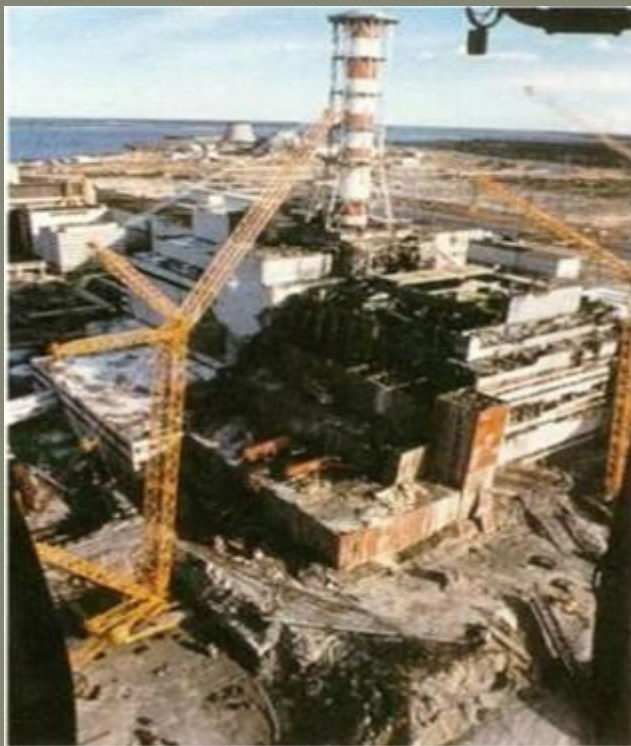

- 1 – ТВЭЛ
- 2 – ЗАМЕДЛИТЕЛЬ
- 3 – ОТРАЖАТЕЛЬ
- 4 – РЕГУЛИРУЮЩИЕ СТЕРЖНИ
- 5 – РАДИАЦИОННАЯ ЗАЩИТА

Схема энергоблока АЭС с реактором типа РБМК-1000

Чернобыльская ДЭС

Припять - атомоград

Авария

Авария

Крышка реактора после взрыва

Последствия аварии

Пожары

Последствия аварии

Уровень радиации вблизи ЧАЭС
гораздо выше нормы

ЗАГРЯЗНЕНИЕ ТЕРРИТОРИИ

«РЫЖИЙ ЛЕС»

Лес под действием радиации порыжел.

ВОССТАНОВЛЕНИЕ РАСТИТЕЛЬНОСТИ «РЫЖЕГО ЛЕСА»