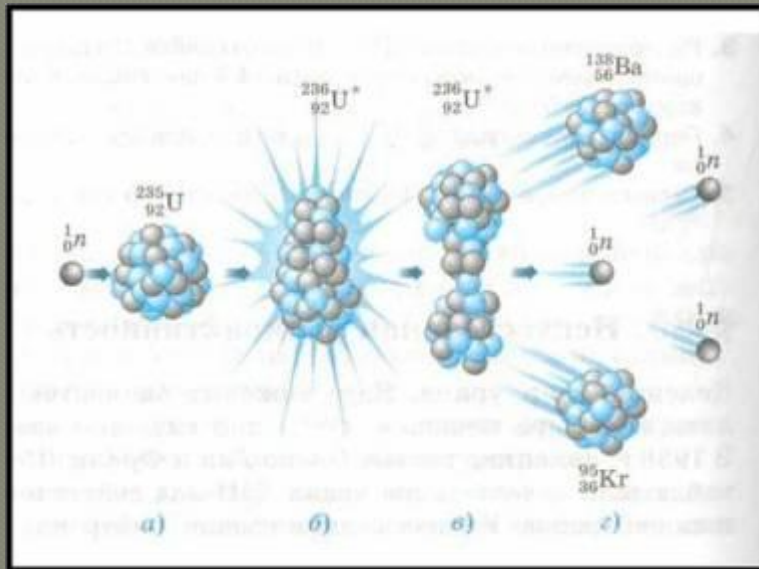

ЧЕРНОБЫЛЬСКАЯ трагедия

ДЕЛЕНИЕ ЯДЕР УРАНА

- 1939 ГОД
- О.ГАН И Ф. ШТРАССМАН

ПРИ ДЕЛЕНИИ 1 ЯДРА ВЫДЕЛЯЕТСЯ 200 МЭВ ЭНЕРГИИ

ПРИ ДЕЛЕНИИ 1 Г УРАНА – СТОЛЬКО ЖЕ, СКОЛЬКО ПРИ СГОРАНИИ 2,5 Т НЕФТИ

Ядерный реактор

- 1 – ТВЭЛ
- 2 – ЗАМЕДЛИТЕЛЬ
- 3 – ОТРАЖАТЕЛЬ
- 4 – РЕГУЛИРУЮЩИЕ СТЕРЖНИ
- 5 – РАДИАЦИОННАЯ ЗАЩИТА

Схема энергоблока АЭС
с реактором типа РБМК-1000

Чернобыльская ДЭС

Припять - атомоград

Авария

Авария

Крышка реактора после взрыва

Последствия аварии

Пожары

Последствия аварии

Уровень радиации вблизи ЧАЭС
гораздо выше нормы

ЗАГРЯЗНЕНИЕ ТЕРРИТОРИИ

«РЫЖИЙ ЛЕС»

Лес под действием радиации порыжел.

ВОССТАНОВЛЕНИЕ РАСТИТЕЛЬНОСТИ «РЫЖЕГО ЛЕСА»