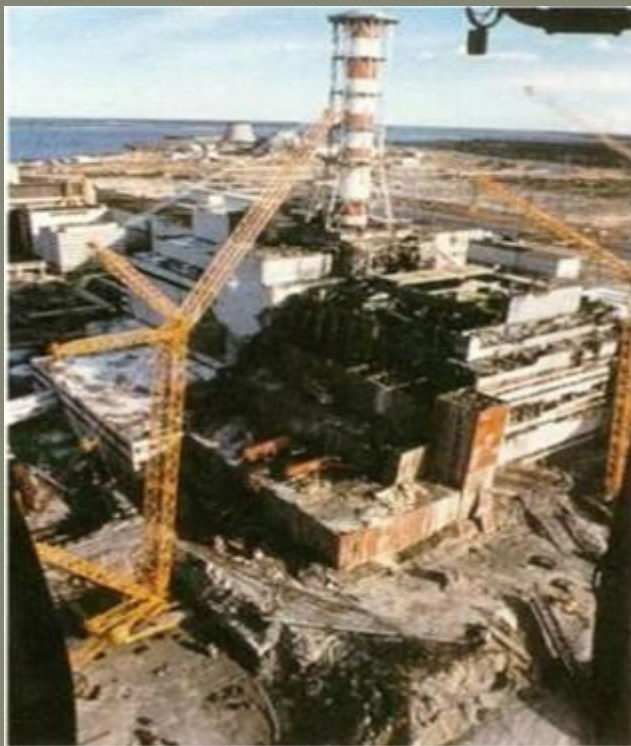

- 1 – ТВЭЛ
- 2 – ЗАМЕДЛИТЕЛЬ
- 3 – ОТРАЖАТЕЛЬ
- 4 – РЕГУЛИРУЮЩИЕ СТЕРЖНИ
- 5 – РАДИАЦИОННАЯ ЗАЩИТА

Схема энергоблока АЭС
с реактором типа РБМК-1000

Чернобыльская ДЭС

Припять - атомоград

Авария

Авария

Крышка реактора после взрыва

Последствия аварии

Пожары

Последствия аварии

Уровень радиации вблизи ЧАЭС
гораздо выше нормы

ЗАГРЯЗНЕНИЕ ТЕРРИТОРИИ

«РЫЖИЙ ЛЕС»

Лес под действием радиации порыжел.

ВОССТАНОВЛЕНИЕ РАСТИТЕЛЬНОСТИ «РЫЖЕГО ЛЕСА»