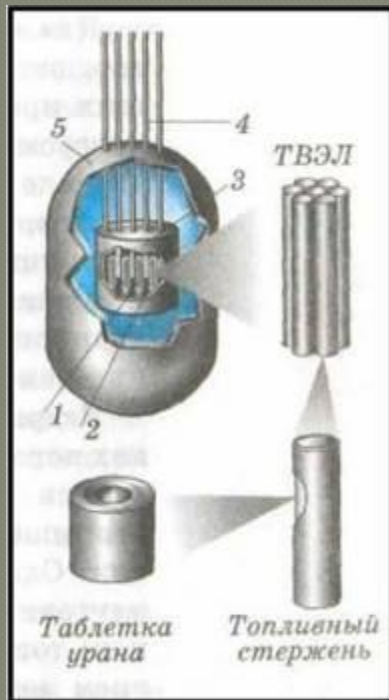

- 1 – ТВЭЛ
- 2 – ЗАМЕДЛИТЕЛЬ
- 3 – ОТРАЖАТЕЛЬ
- 4 – РЕГУЛИРУЮЩИЕ СТЕРЖНИ
- 5 – РАДИАЦИОННАЯ ЗАЩИТА

Схема энергоблока АЭС
с реактором типа РБМК-1000

Чернобыльская ДЭС

Припять - атомоград

Авария

Авария

Крышка реактора после взрыва