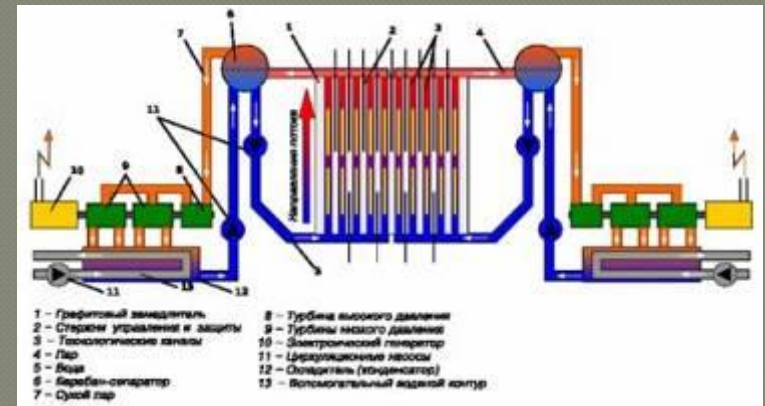

- 1 – ТВЭЛ
- 2 – ЗАМЕДЛИТЕЛЬ
- 3 – ОТРАЖАТЕЛЬ
- 4 – РЕГУЛИРУЮЩИЕ СТЕРЖНИ
- 5 – РАДИАЦИОННАЯ ЗАЩИТА

Схема энергоблока АЭС
с реактором типа РБМК-1000

Чернобыльская ДЭС

Припять - атомоград

Авария

Авария

Крышка реактора после взрыва