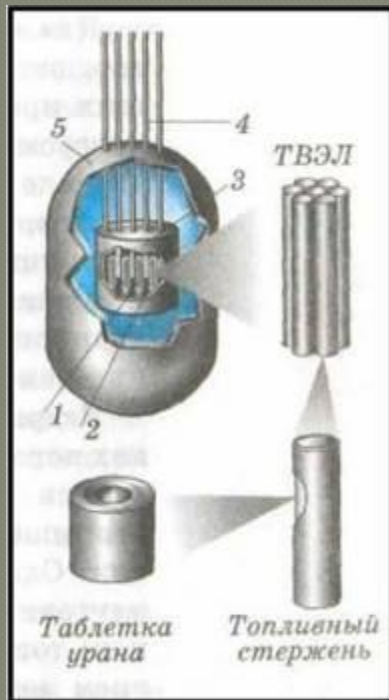

- 1 – ТВЭЛ
- 2 – ЗАМЕДЛИТЕЛЬ
- 3 – ОТРАЖАТЕЛЬ
- 4 – РЕГУЛИРУЮЩИЕ СТЕРЖНИ
- 5 – РАДИАЦИОННАЯ ЗАЩИТА

Схема энергоблока АЭС с реактором типа РБМК-1000

Чернобыльская ДЭС

Припять - атомоград

Авария

Авария

Крышка реактора после взрыва