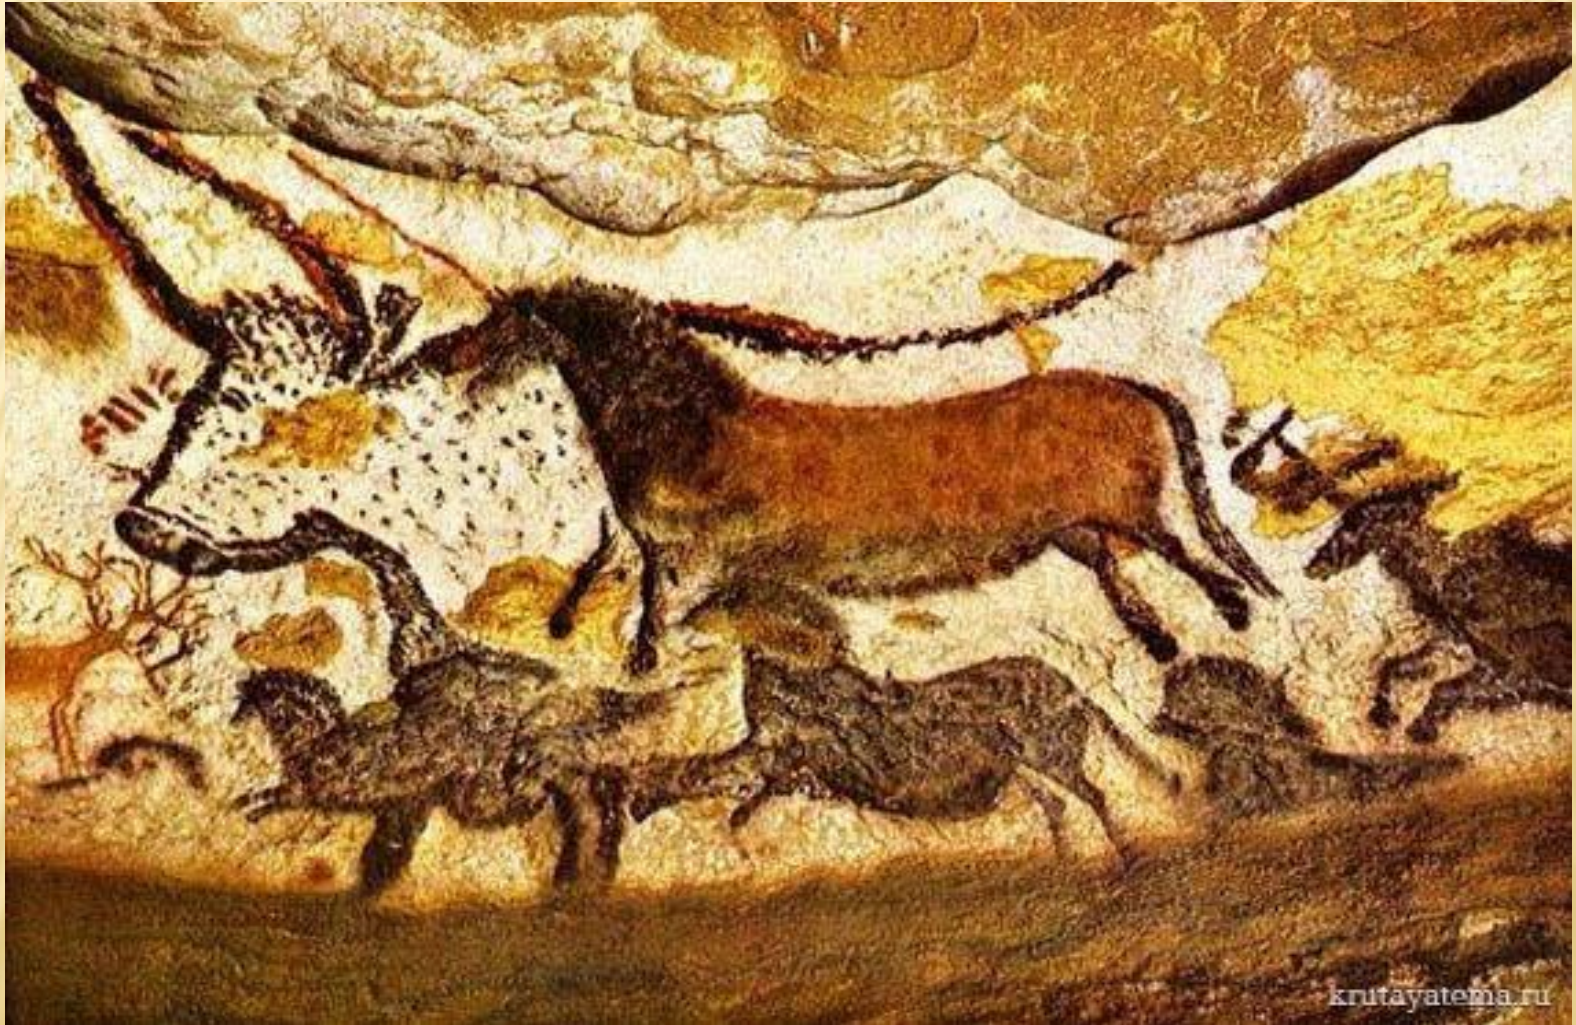

ЛЕВ РАЗГОН

ЧЁРНЫМ

ПО

БЕЛОМУ

РИСУНКИ И. КАБАКОВА

ИЗДАТЕЛЬСТВО „МАЛЫШ“ МОСКВА • 1982 •

КАМЕНЬ

Наскальный рисунок

ГЛИНА

www.komtv.org

KOM TV

КРЫМСКИЙ ОБЩЕСТВЕННЫЙ МЕДИАПОРТАЛ

ПАПИРУС

Palette de scribe
avec calames

Égypte antique,
vers 1500 av. J.-C.

Palette au nom du roi
Séqénére Taa