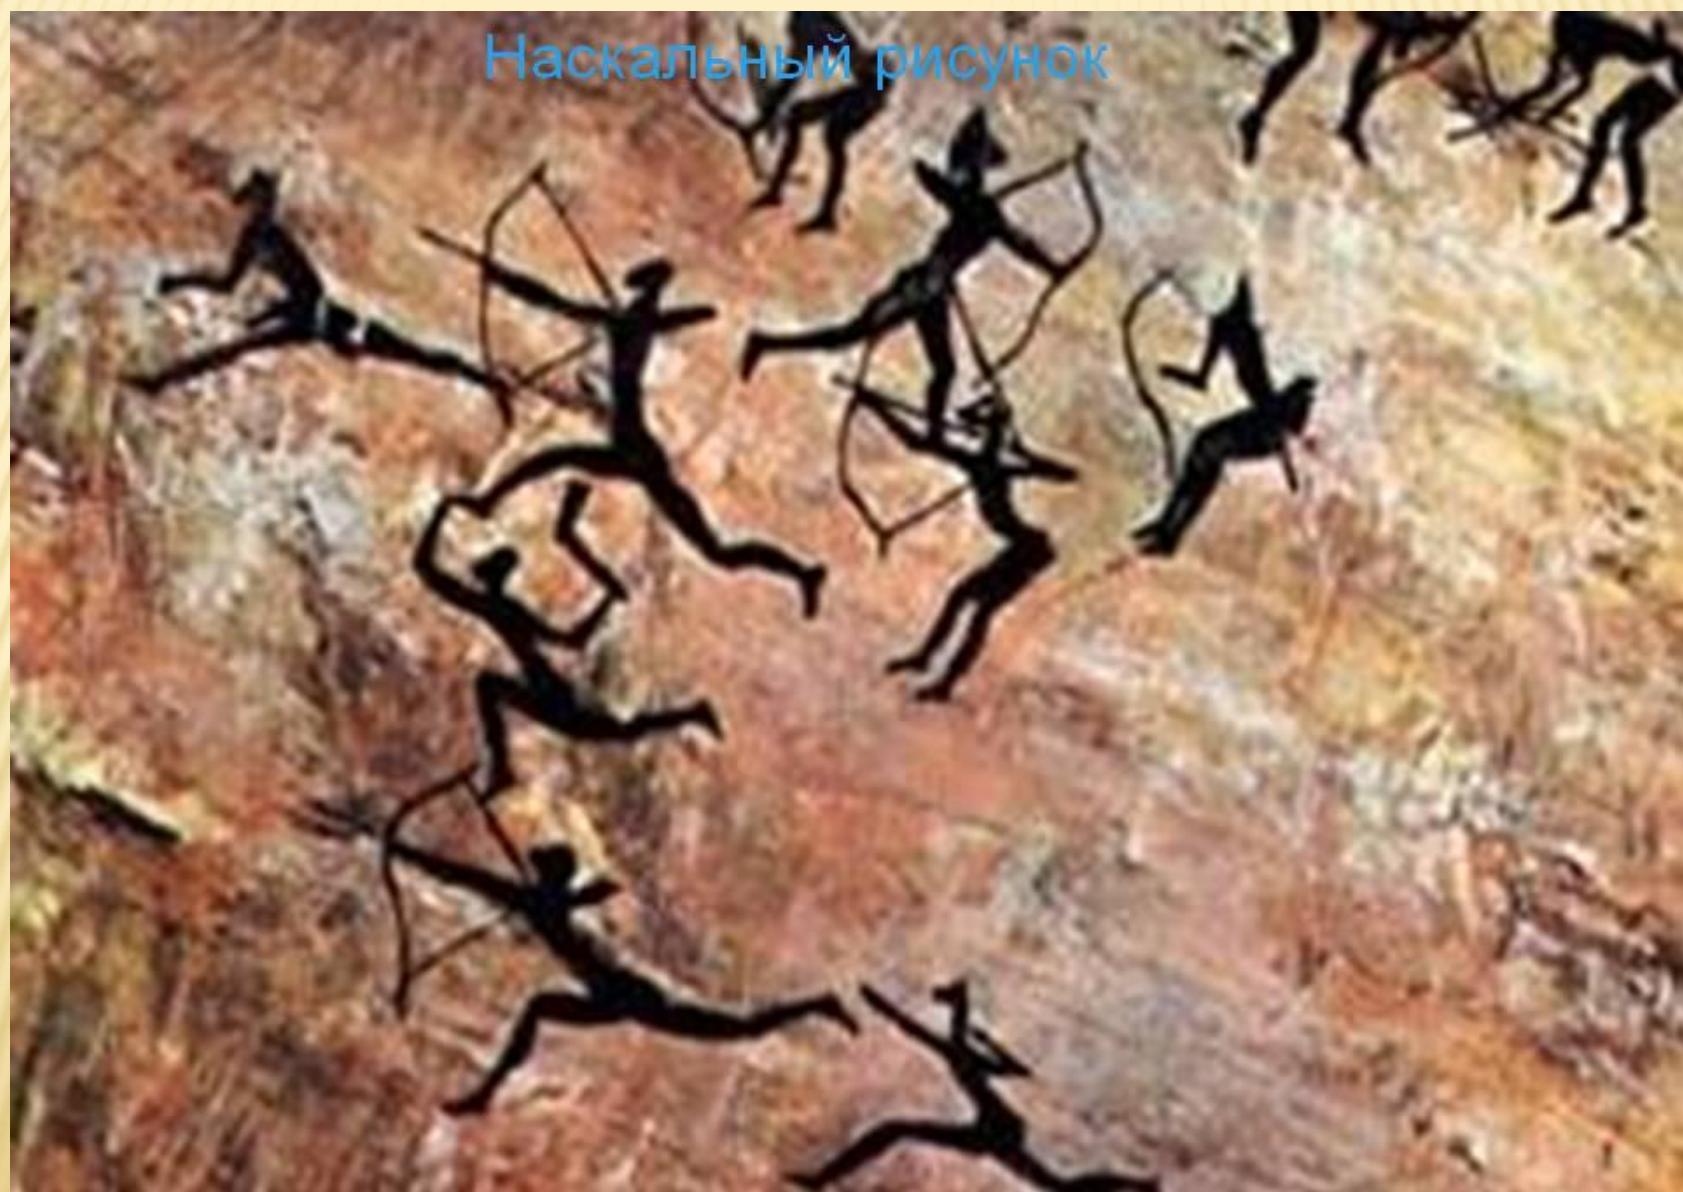

ЛЕВ РАЗГОН

ЧЁРНЫМ

ПО

БЕЛОМУ

РИСУНКИ И. КАБАКОВА

ИЗДАТЕЛЬСТВО „МАЛЫШ“ МОСКВА • 1982 •

КАМЕНЬ

Наскальный рисунок

ГЛИНА

www.komtv.org

KOM TV

КРЫМСКИЙ ОБЩЕСТВЕННЫЙ МЕДИАПОРТАЛ

ПАПИРУС

Palette de scribe
avec calames

Égypte antique,
vers 1500 av. J.-C.

Palette au nom du roi
Séqénére Taa