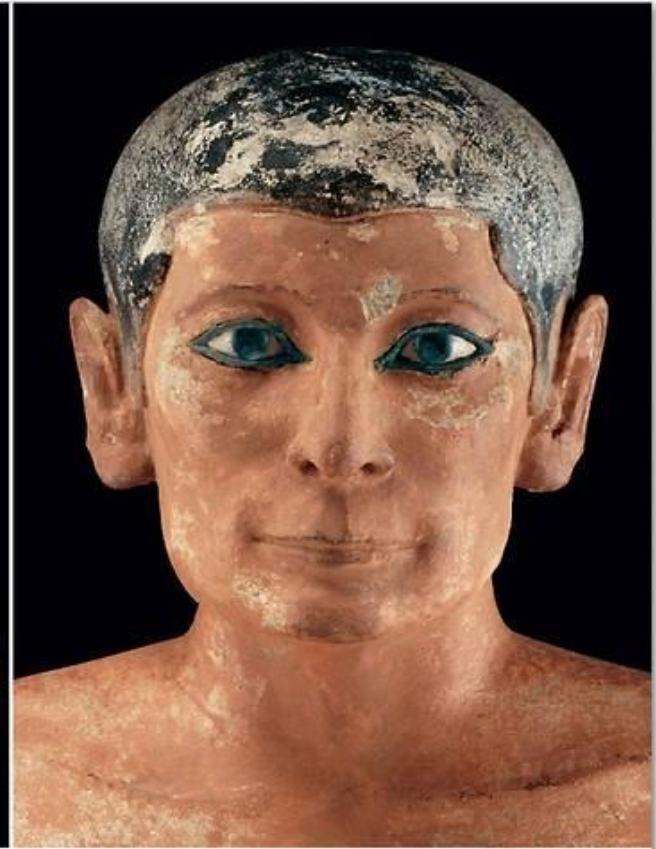

ЛЕВ РАЗГОН

ЧЁРНЫМ

ПО

БЕЛОМУ

РИСУНКИ И. КАБАКОВА

ИЗДАТЕЛЬСТВО „МАЛЫШ“ МОСКВА • 1982 •

КАМЕНЬ

Наскальный рисунок

ГЛИНА

www.komtv.org

KOM TV

КРЫМСКИЙ ОБЩЕСТВЕННЫЙ МЕДИАПОРТАЛ

ПАПИРУС

Palette de scribe
avec calames

Égypte antique,
vers 1500 av. J.-C.

Palette au nom du roi
Séqénére Taa

vers 1550 av. J.-C. (17^e dynastie)
bois

Palette au nom du roi Toutânkhamon

1326/1327 av. J.-C. (18^e dynastie)
bois

Elle s'ouvre comme un plumier.

ПЕРГАМЕНТ

Dum
ne
labia

mea aperies: Et os
meum annuntiabit
laudem tuam.
Dominus in adiutorium
meum